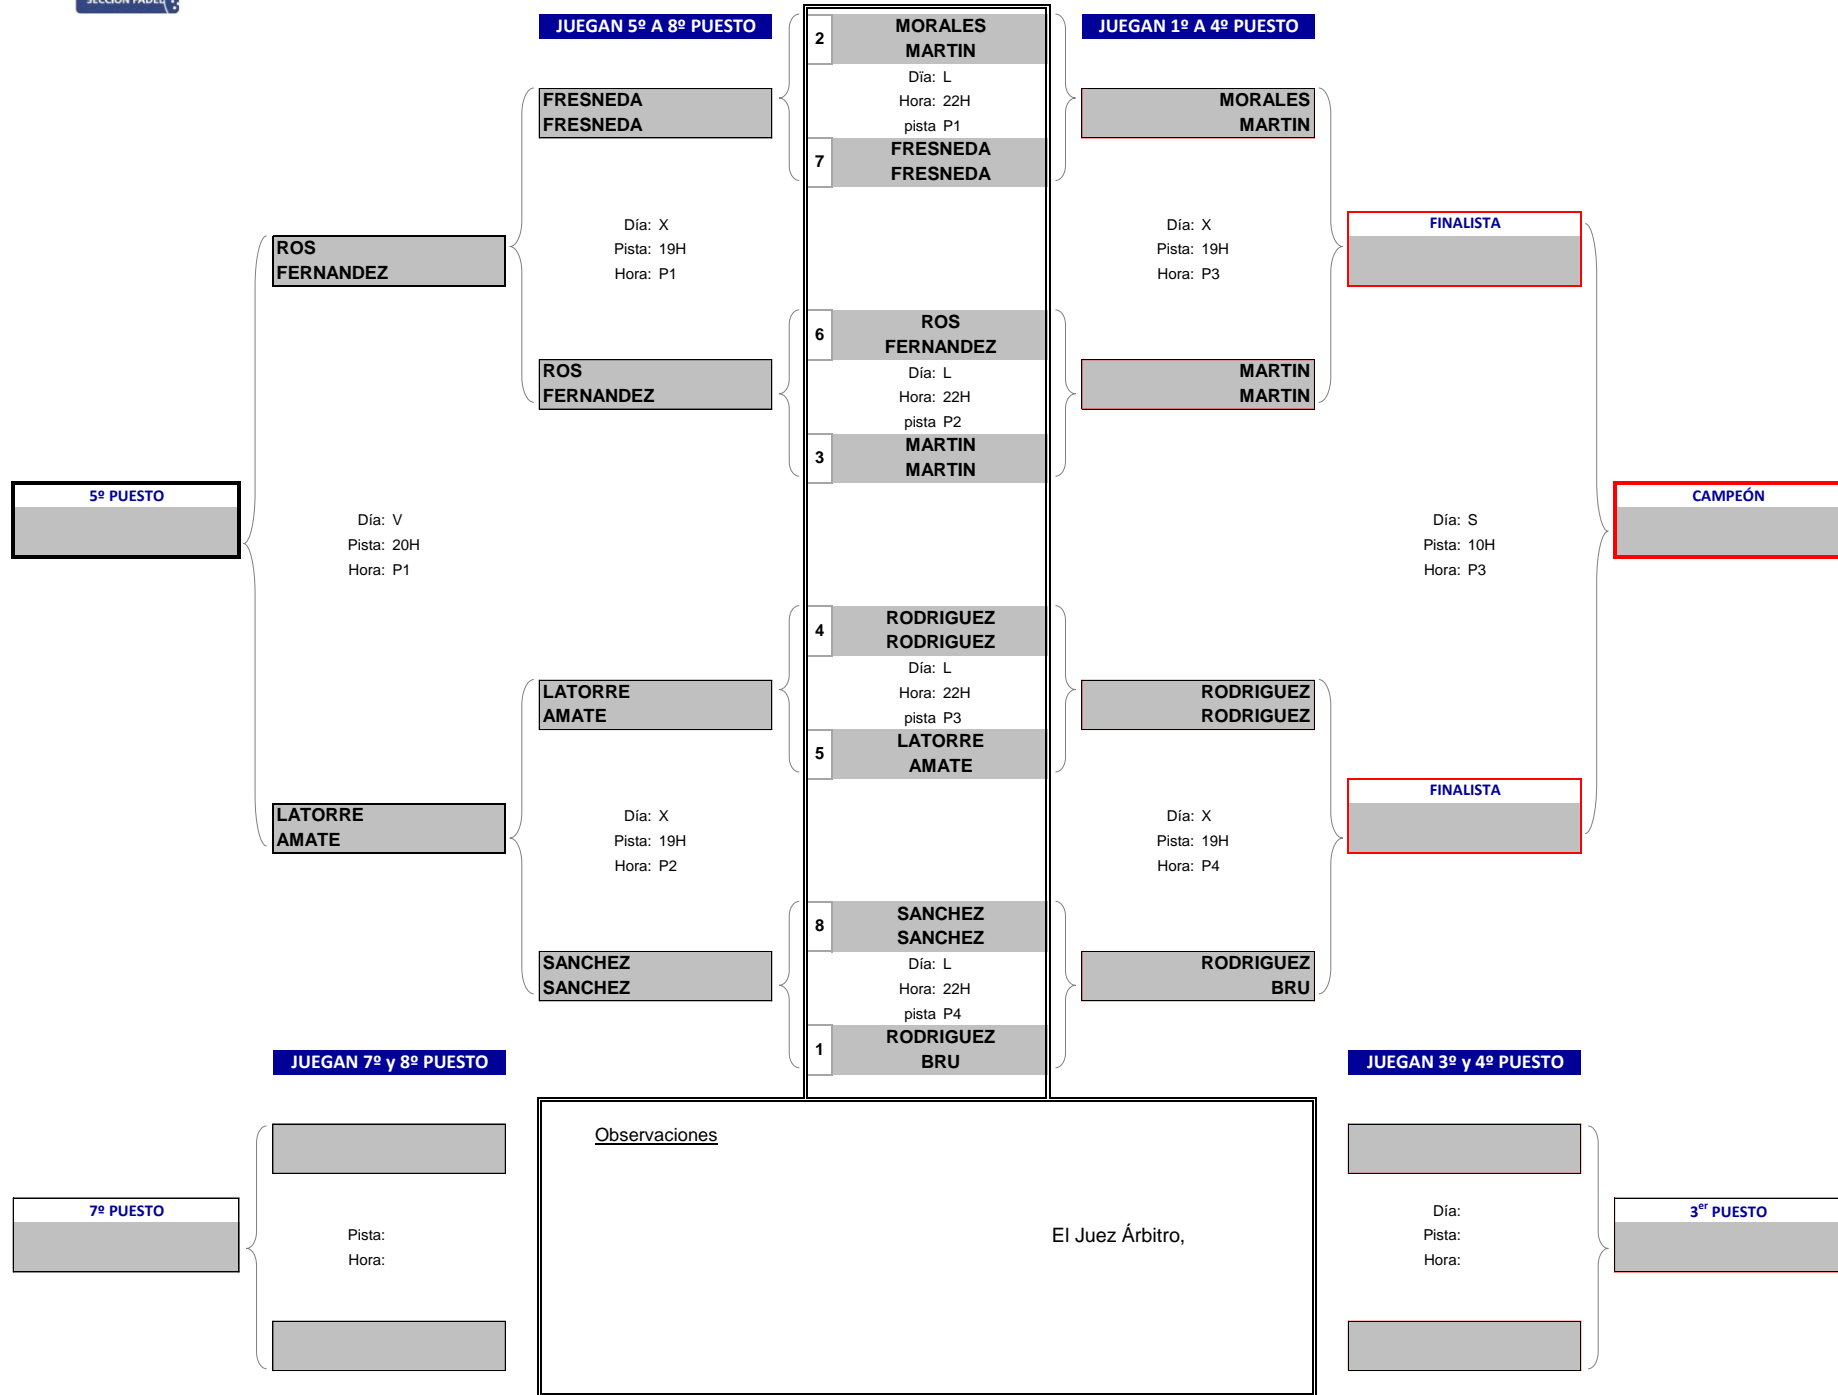

GRUPO 4 MASCULINO

MASTER FINAL DE PÁDEL 2024

Del 25 de Noviembre al 30 de Noviembre