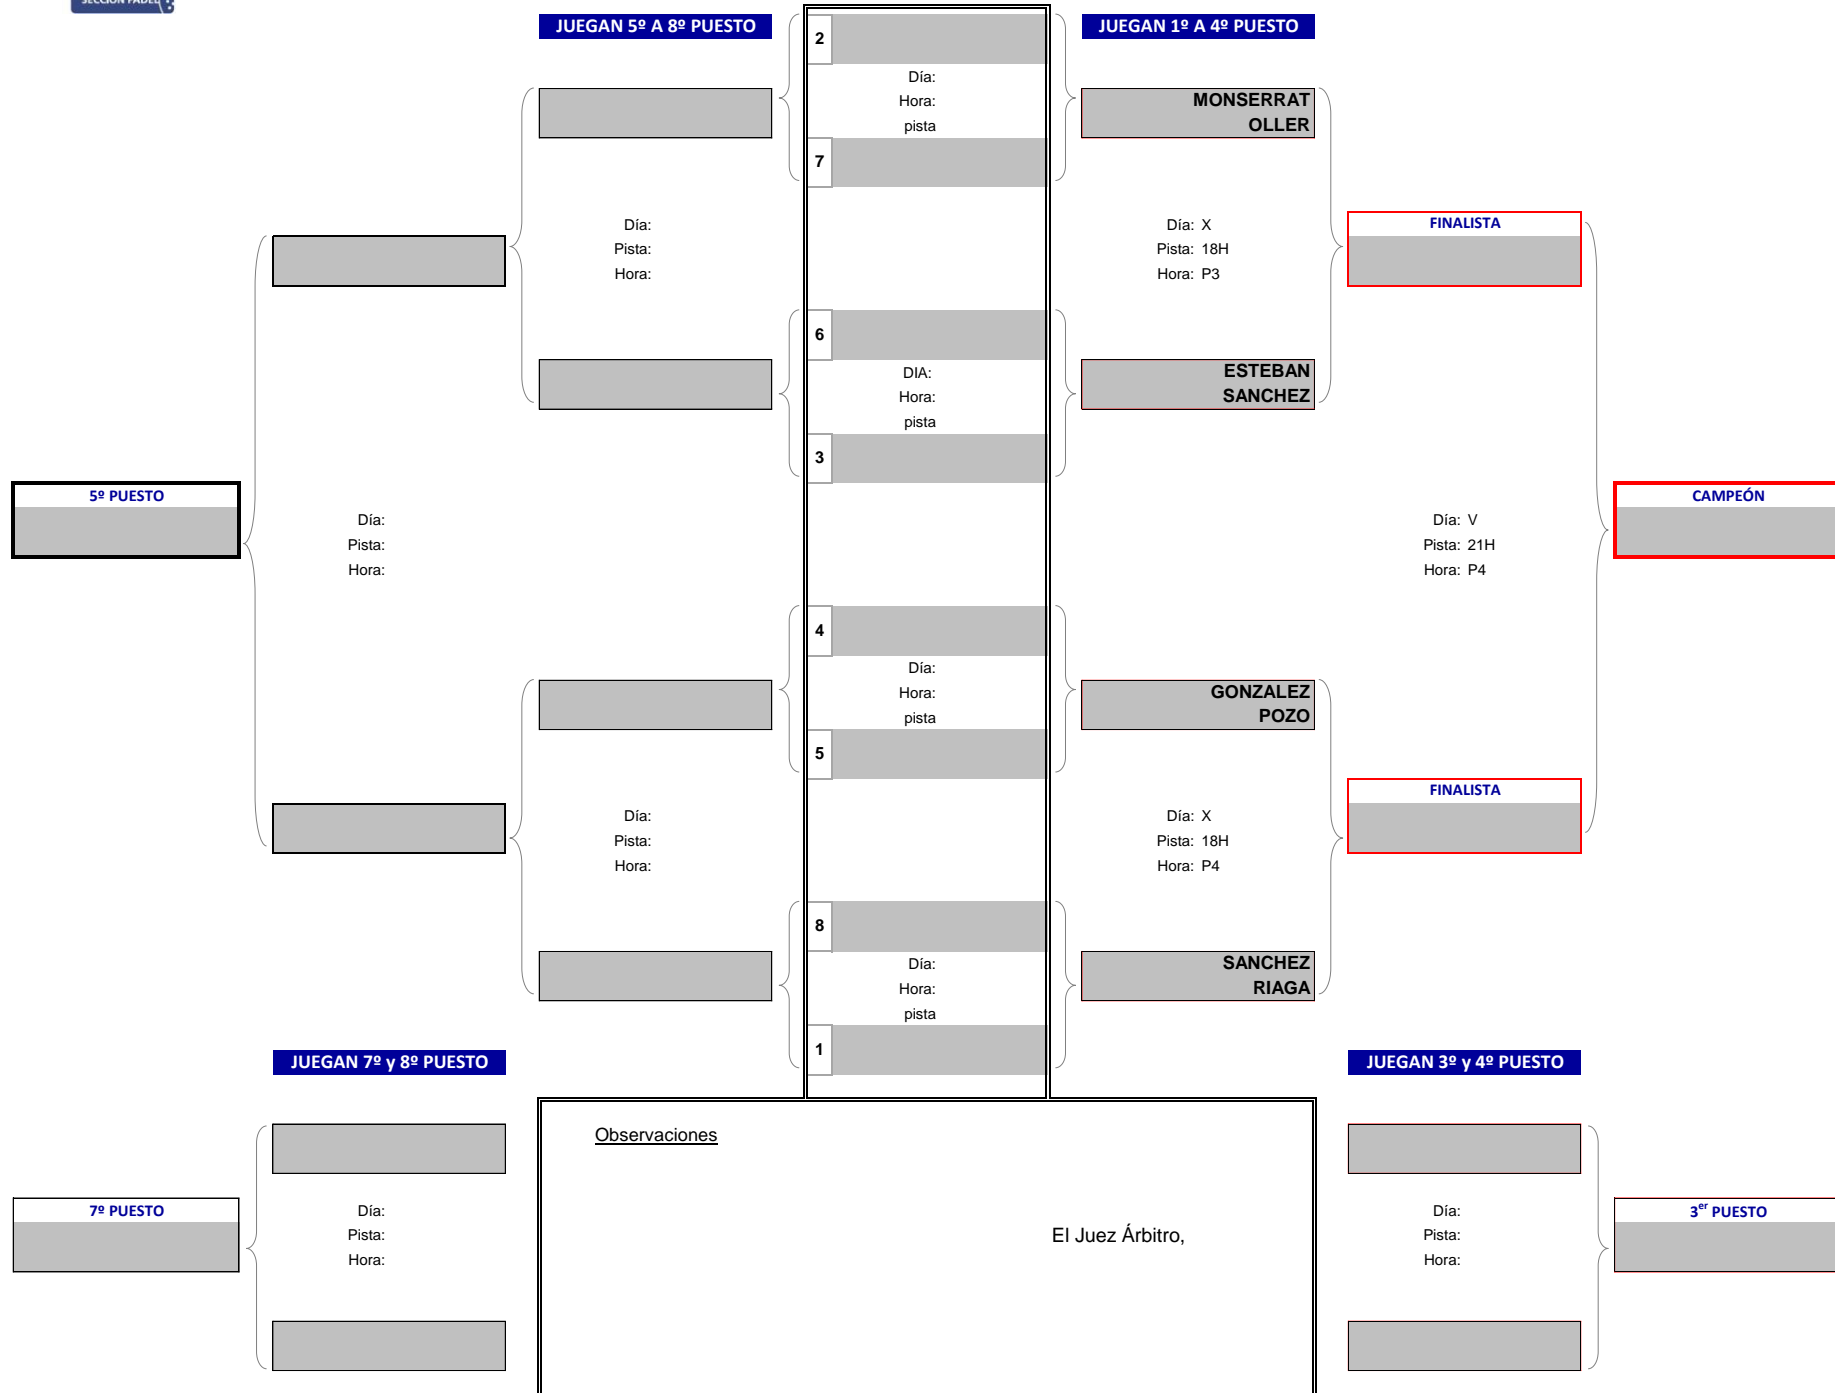

GRUPO 5 MASCULINO

MASTER FINAL DE PÁDEL 2024

Del 25 de Noviembre al 30 de Noviembre