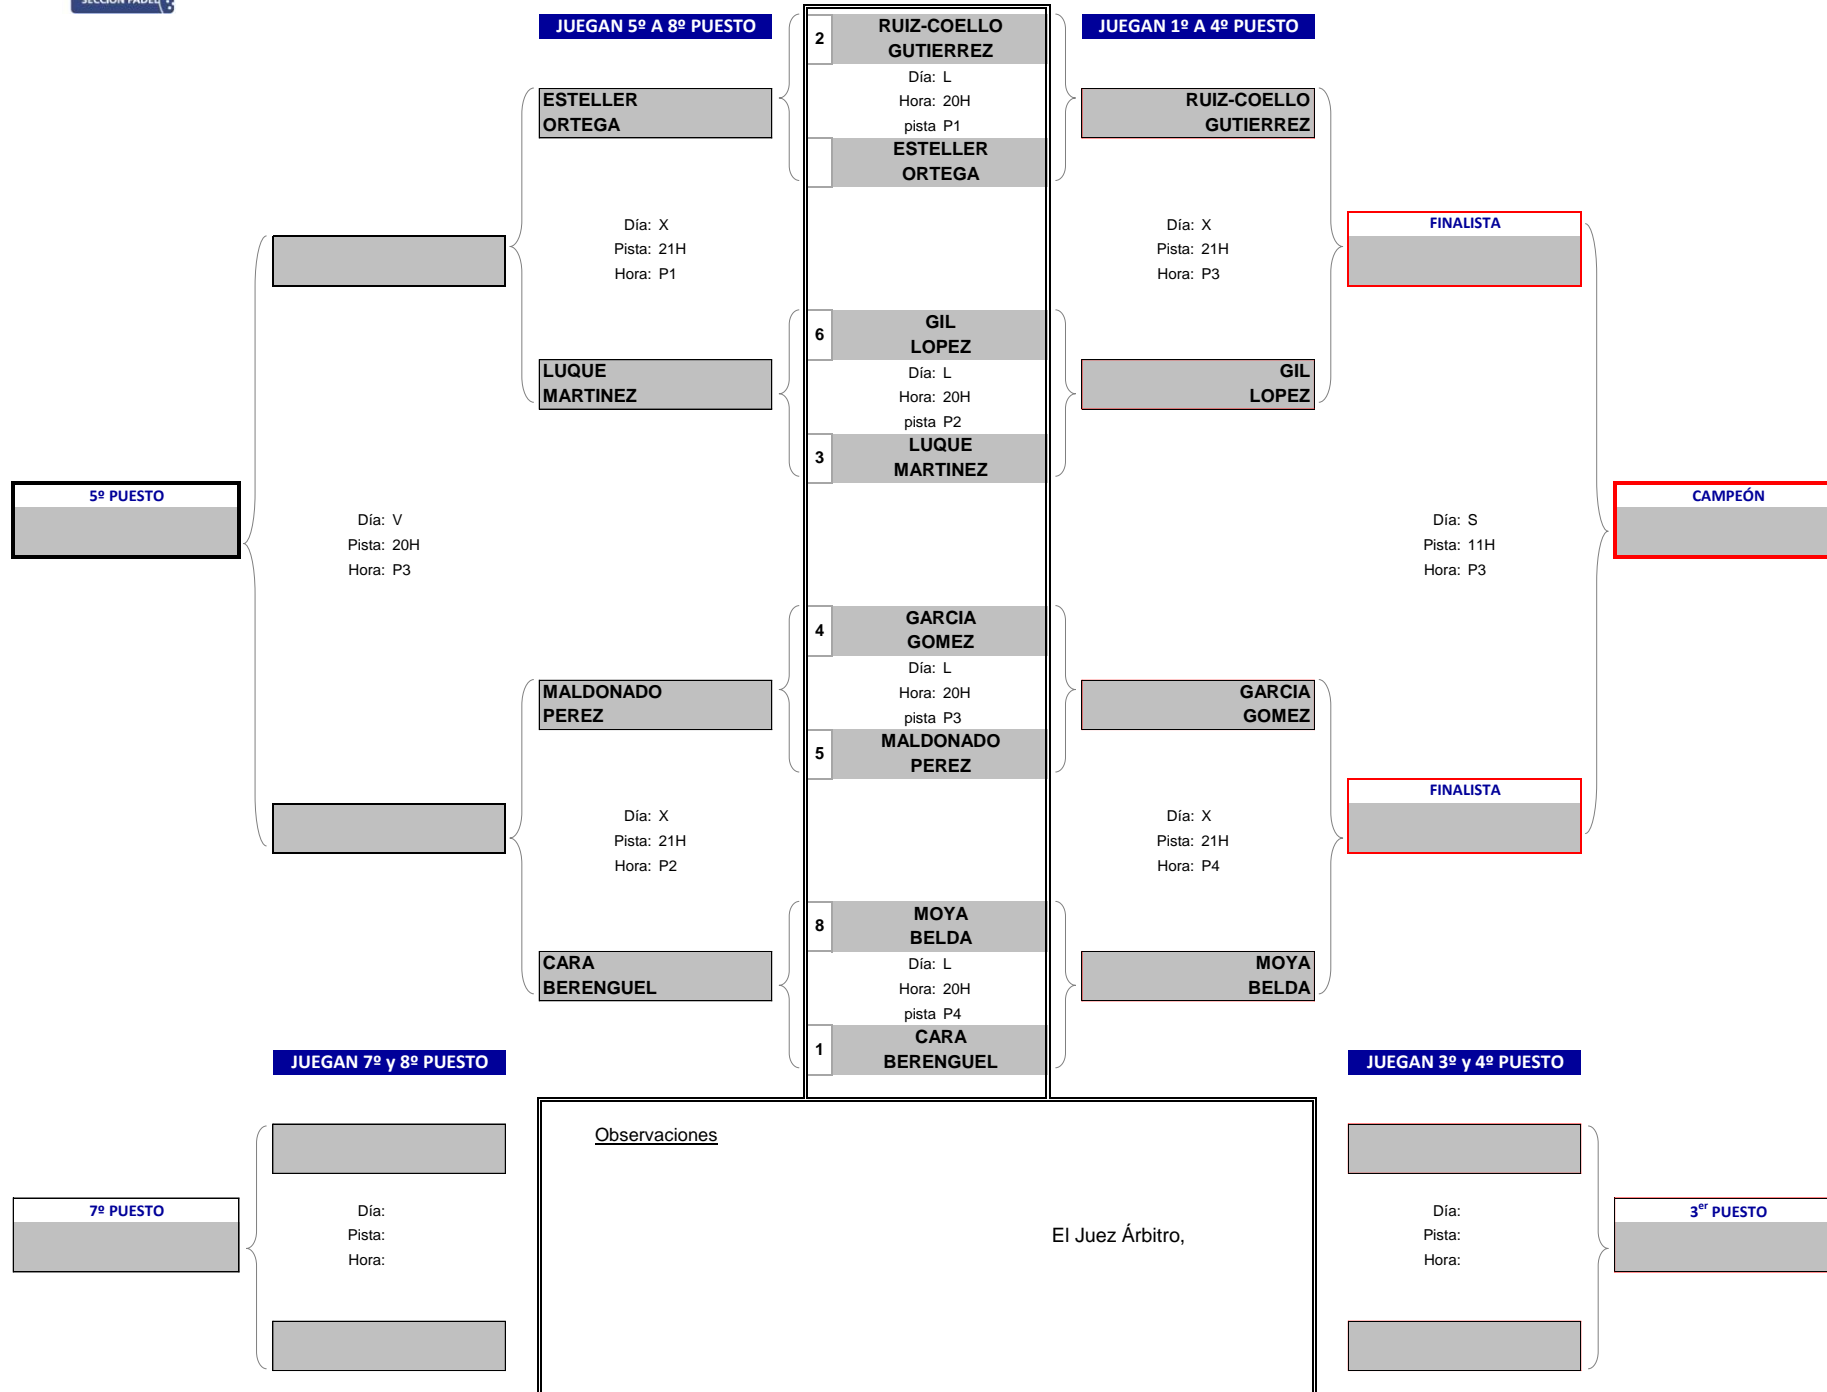

# MASTER FINAL PÁDEL 2024

Del 25 de Noviembre al 30 de Noviembre

Consulta de Cuadros, Día, Pista y Horario de Juego

Actualización web: 27/11/2024 15:36

<b>MASCULINO</b>	<b>GRUPO 1</b> <b>GRUPO 2</b> <b>GRUPO 3</b> <b>GRUPO 4</b> <b>GRUPO 5</b>
<b>FEMENINO</b>	<b>GRUPO 1</b> <b>GRUPO 2</b> <b>GRUPO 3</b>

# MASTER FINAL DE PÁDEL 2024

Del 25 de Noviembre al 30 de Noviembre

# GRUPO 2 MASCULINO