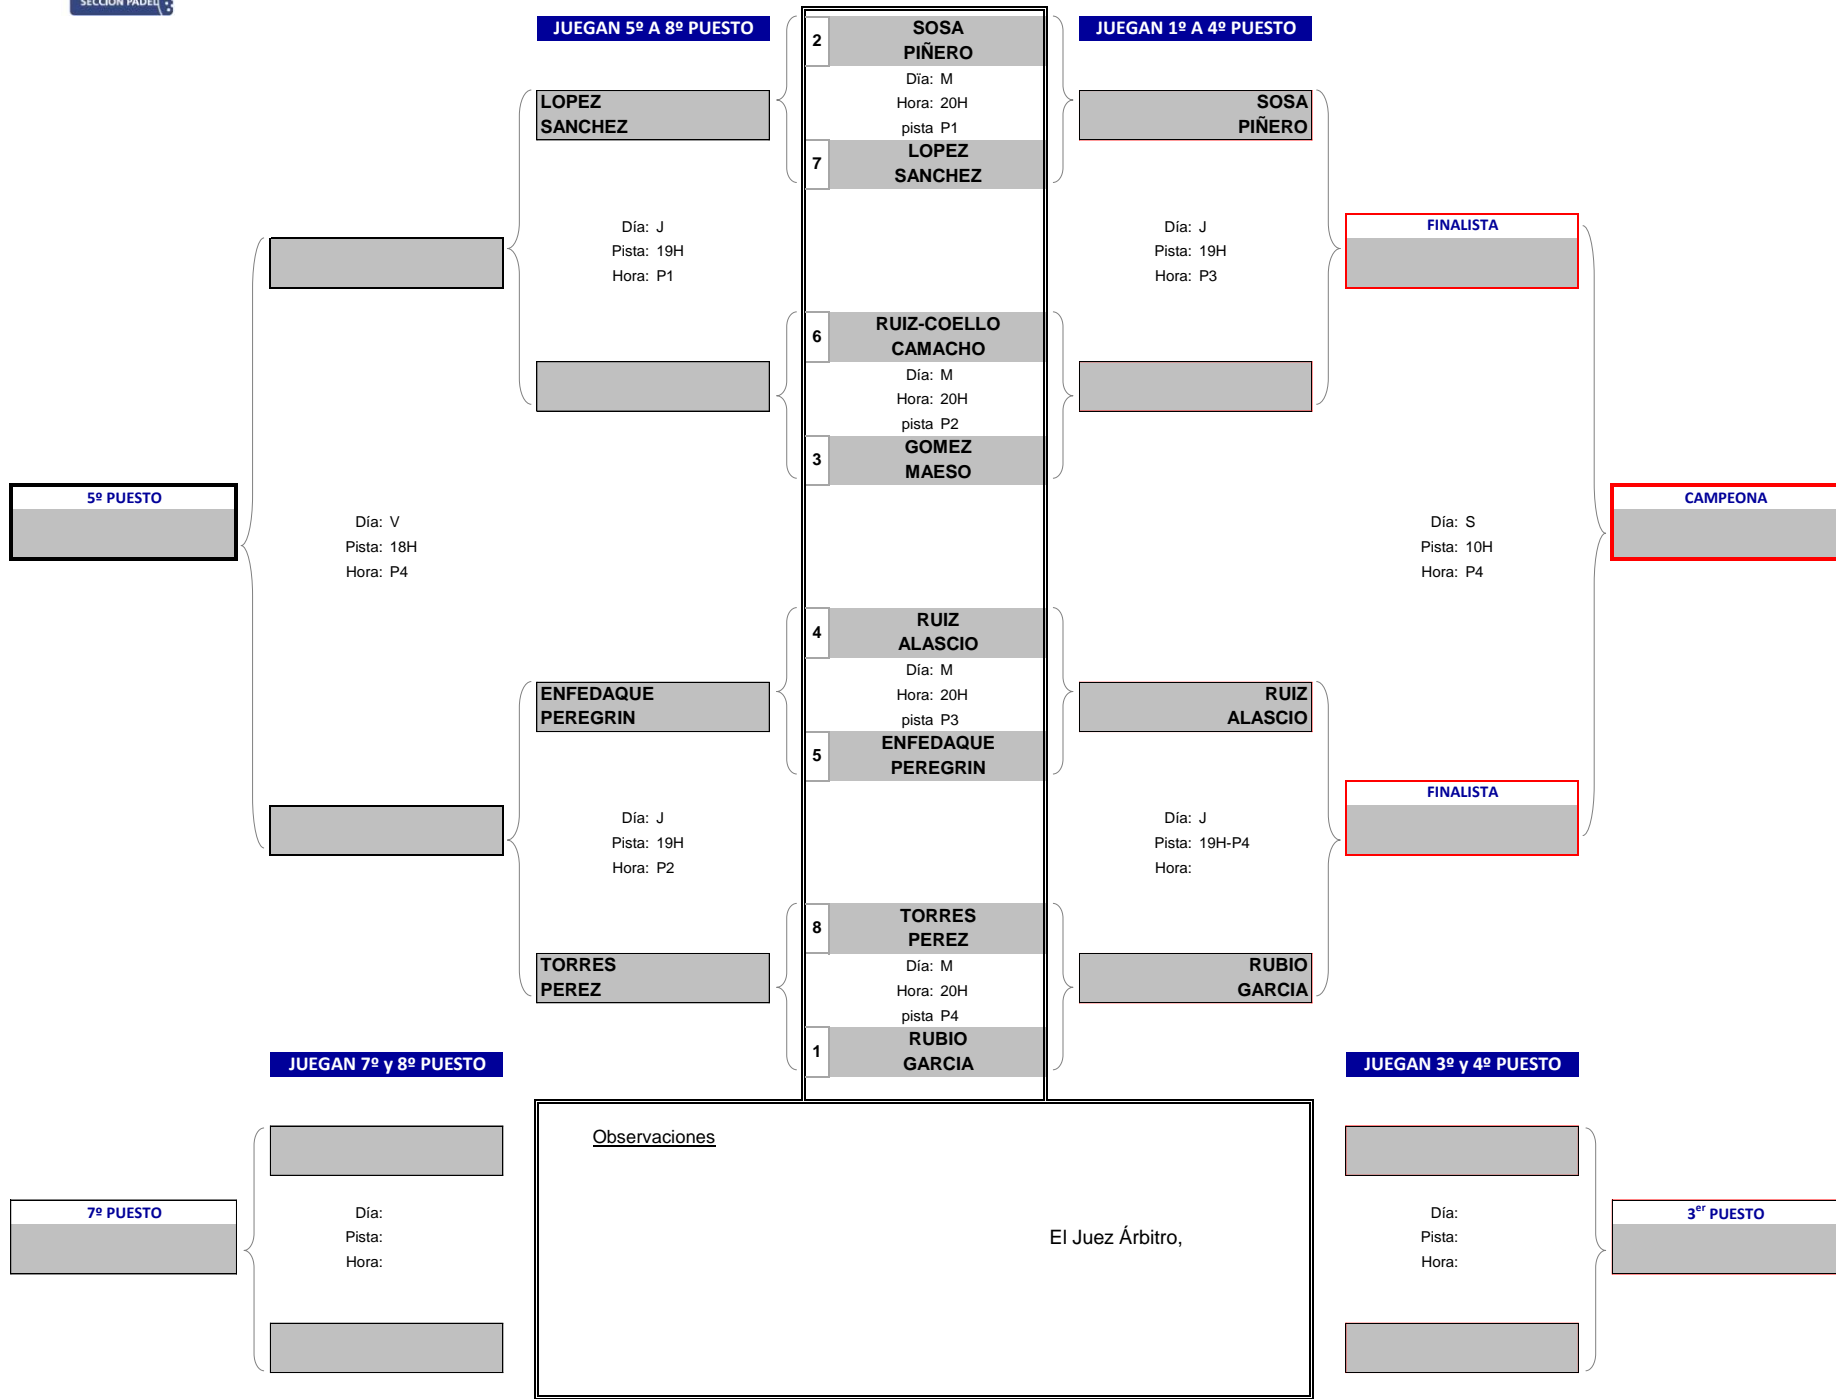

GRUPO 2 FEMENINO

MASTER FINAL DE PÁDEL 2024 Del 25 de Noviembre al 30 de Noviembre