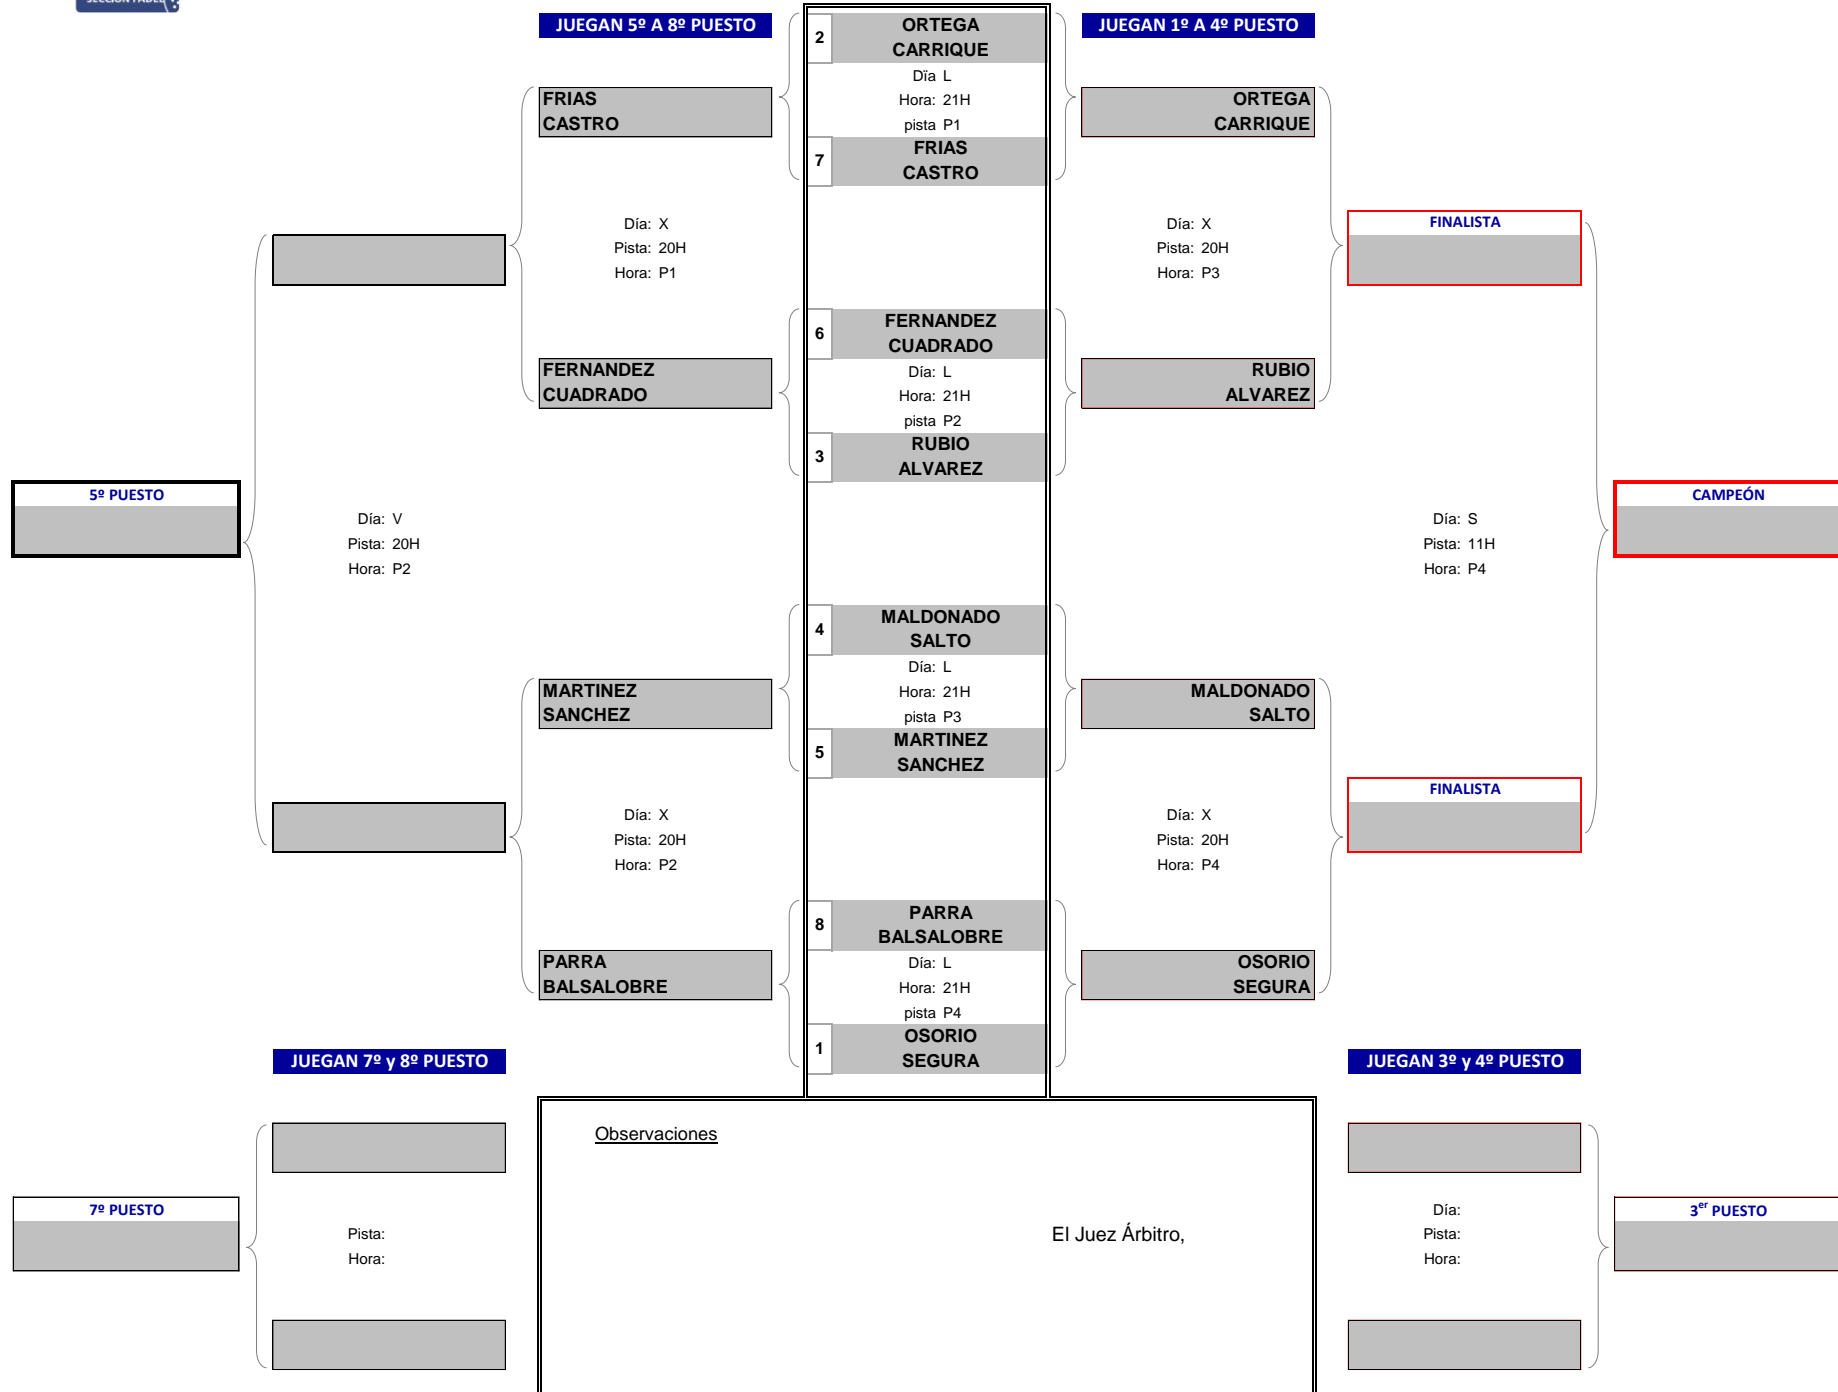

GRUPO 3 MASCULINO

MASTER FINAL DE PÁDEL 2024

Del 25 de Noviembre al 30 de Noviembre