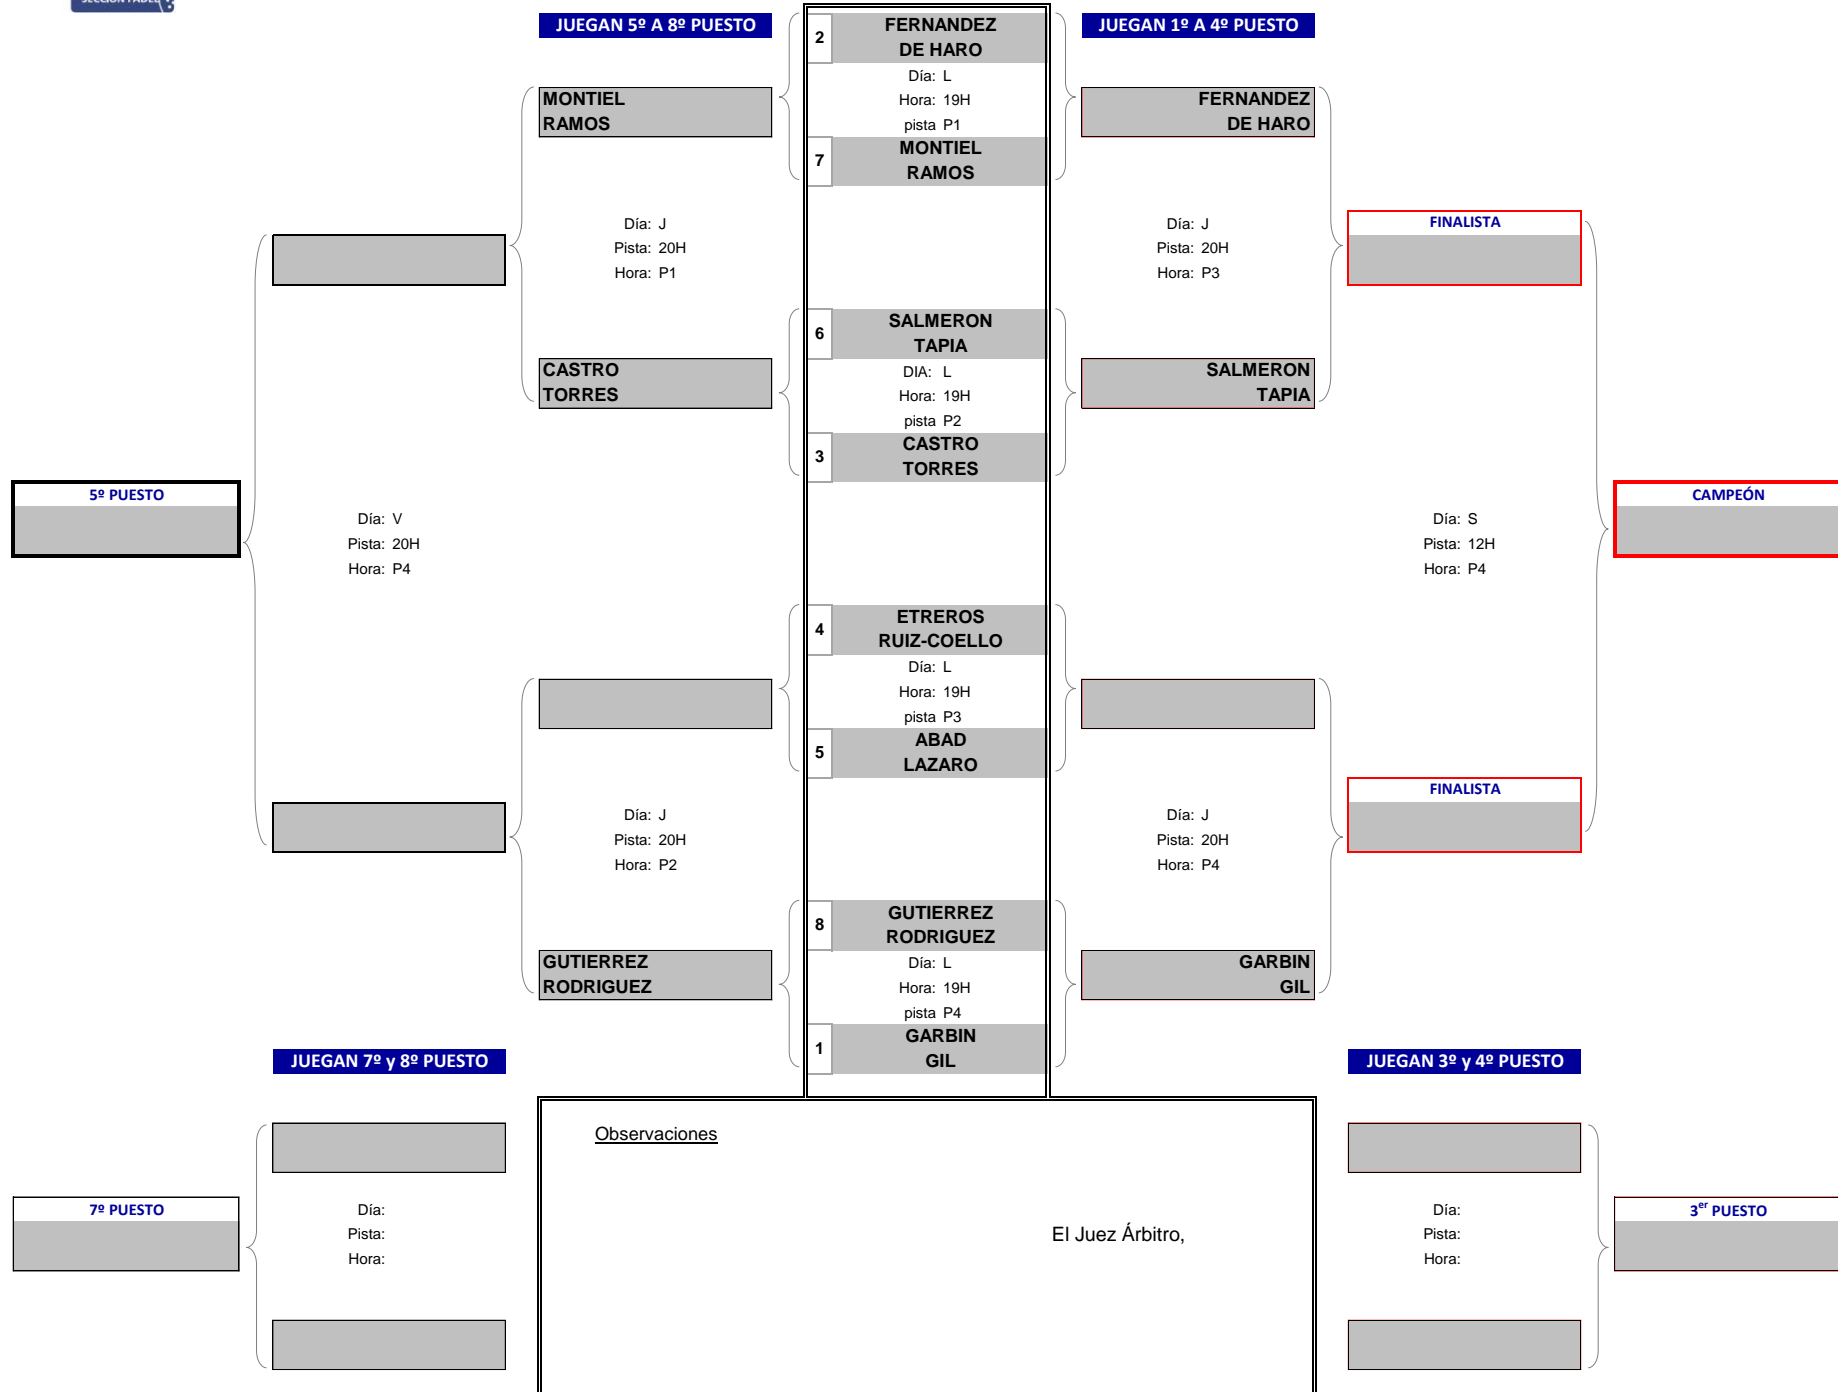

# MASTER FINAL PÁDEL 2024

Del 25 de Noviembre al 30 de Noviembre

Consulta de Cuadros, Día, Pista y Horario de Juego

Actualización web: 27/11/2024 15:36

<b>MASCULINO</b>	<b>GRUPO 1</b> <b>GRUPO 2</b> <b>GRUPO 3</b> <b>GRUPO 4</b> <b>GRUPO 5</b>
<b>FEMENINO</b>	<b>GRUPO 1</b> <b>GRUPO 2</b> <b>GRUPO 3</b>

# GRUPO 1 MASCULINO

# MASTER FINAL DE PÁDEL 2024

Del 25 de Noviembre al 30 de Noviembre