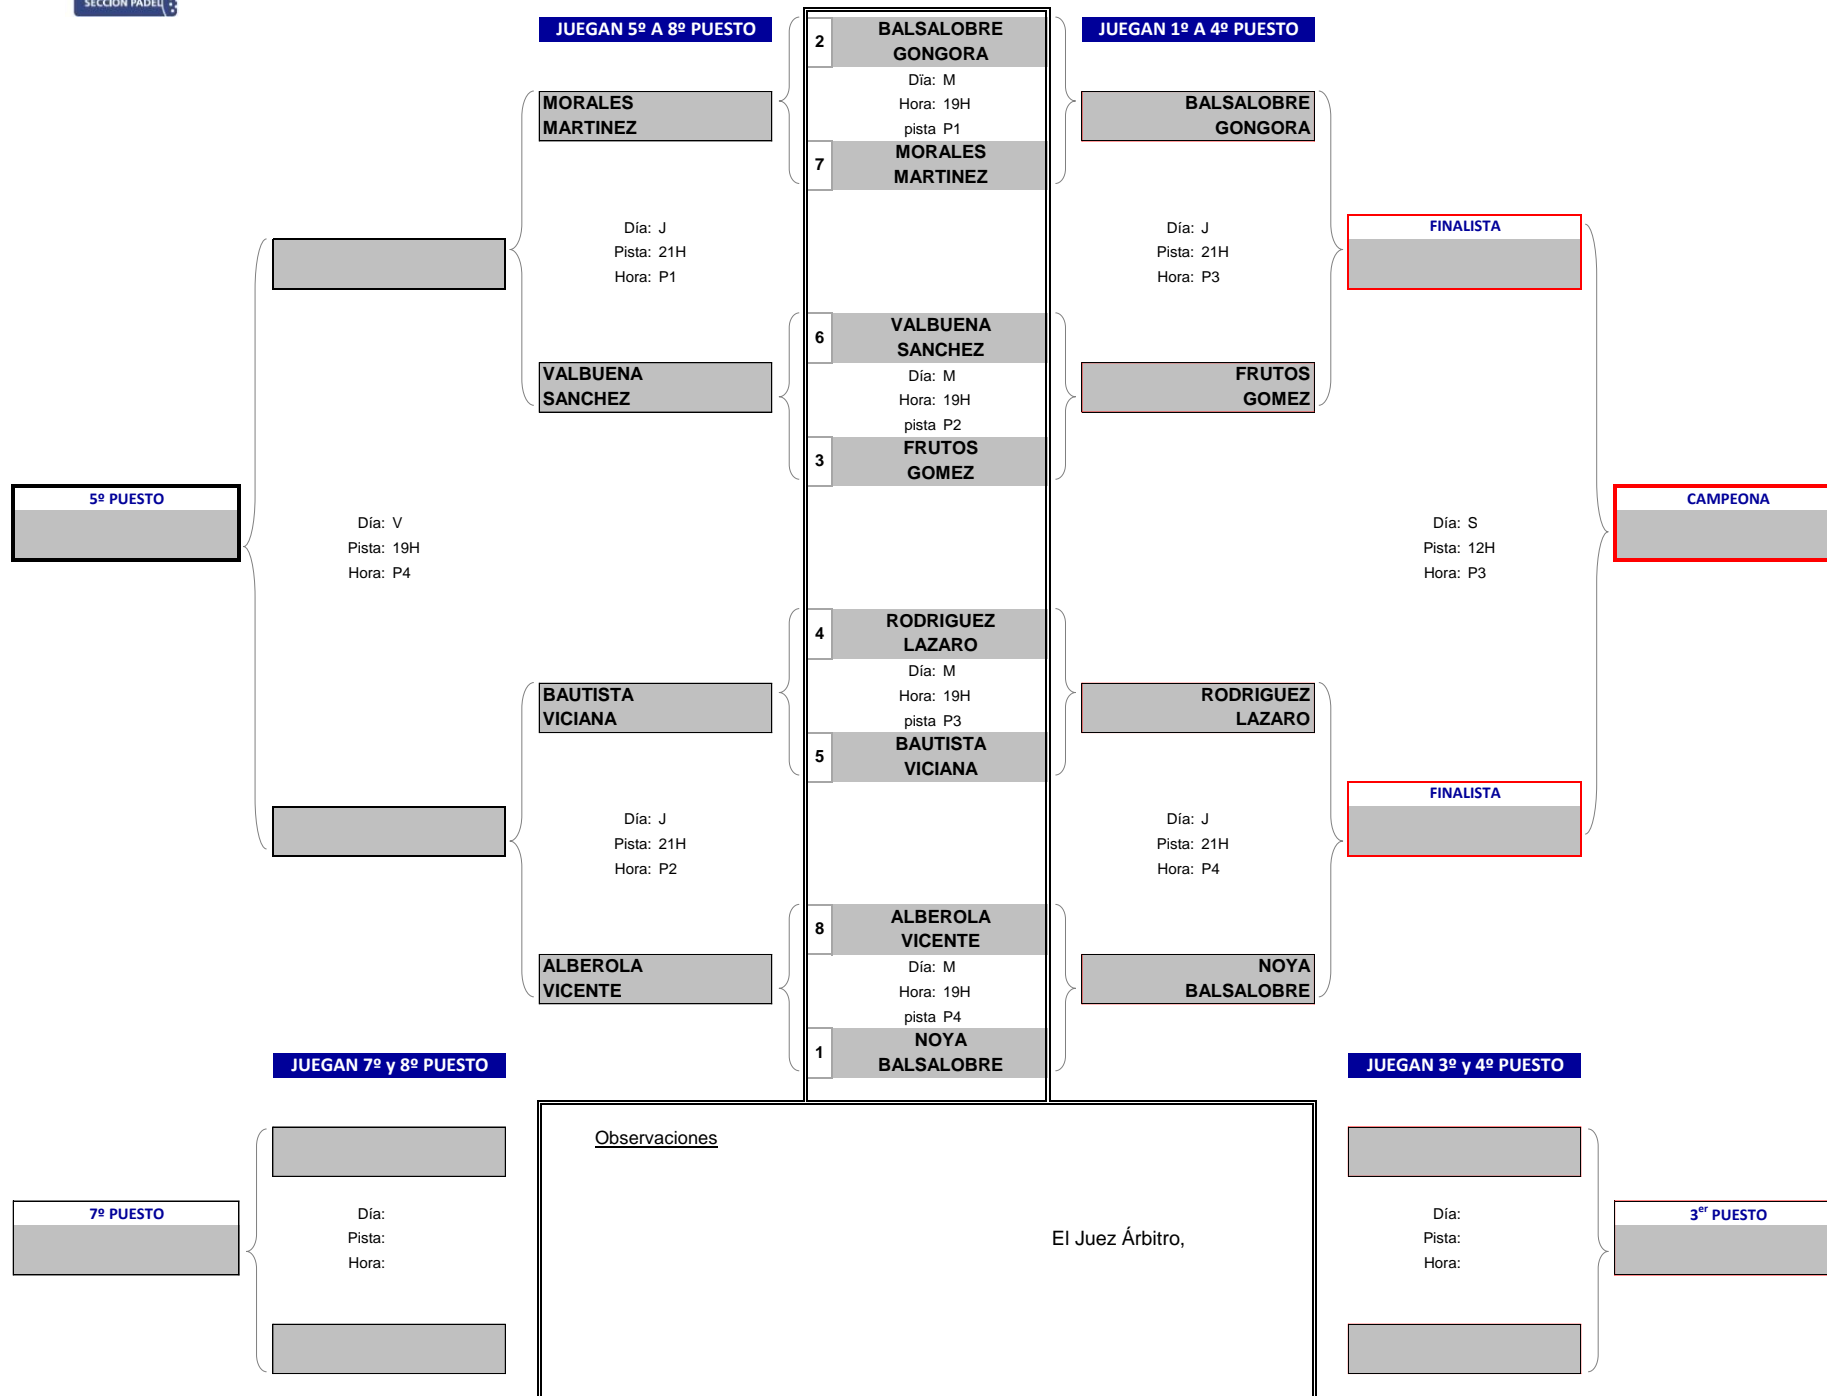

GRUPO 1 FEMENINO

MASTER FINAL DE PÁDEL 2024

Del 25 de Noviembre al 30 de Noviembre