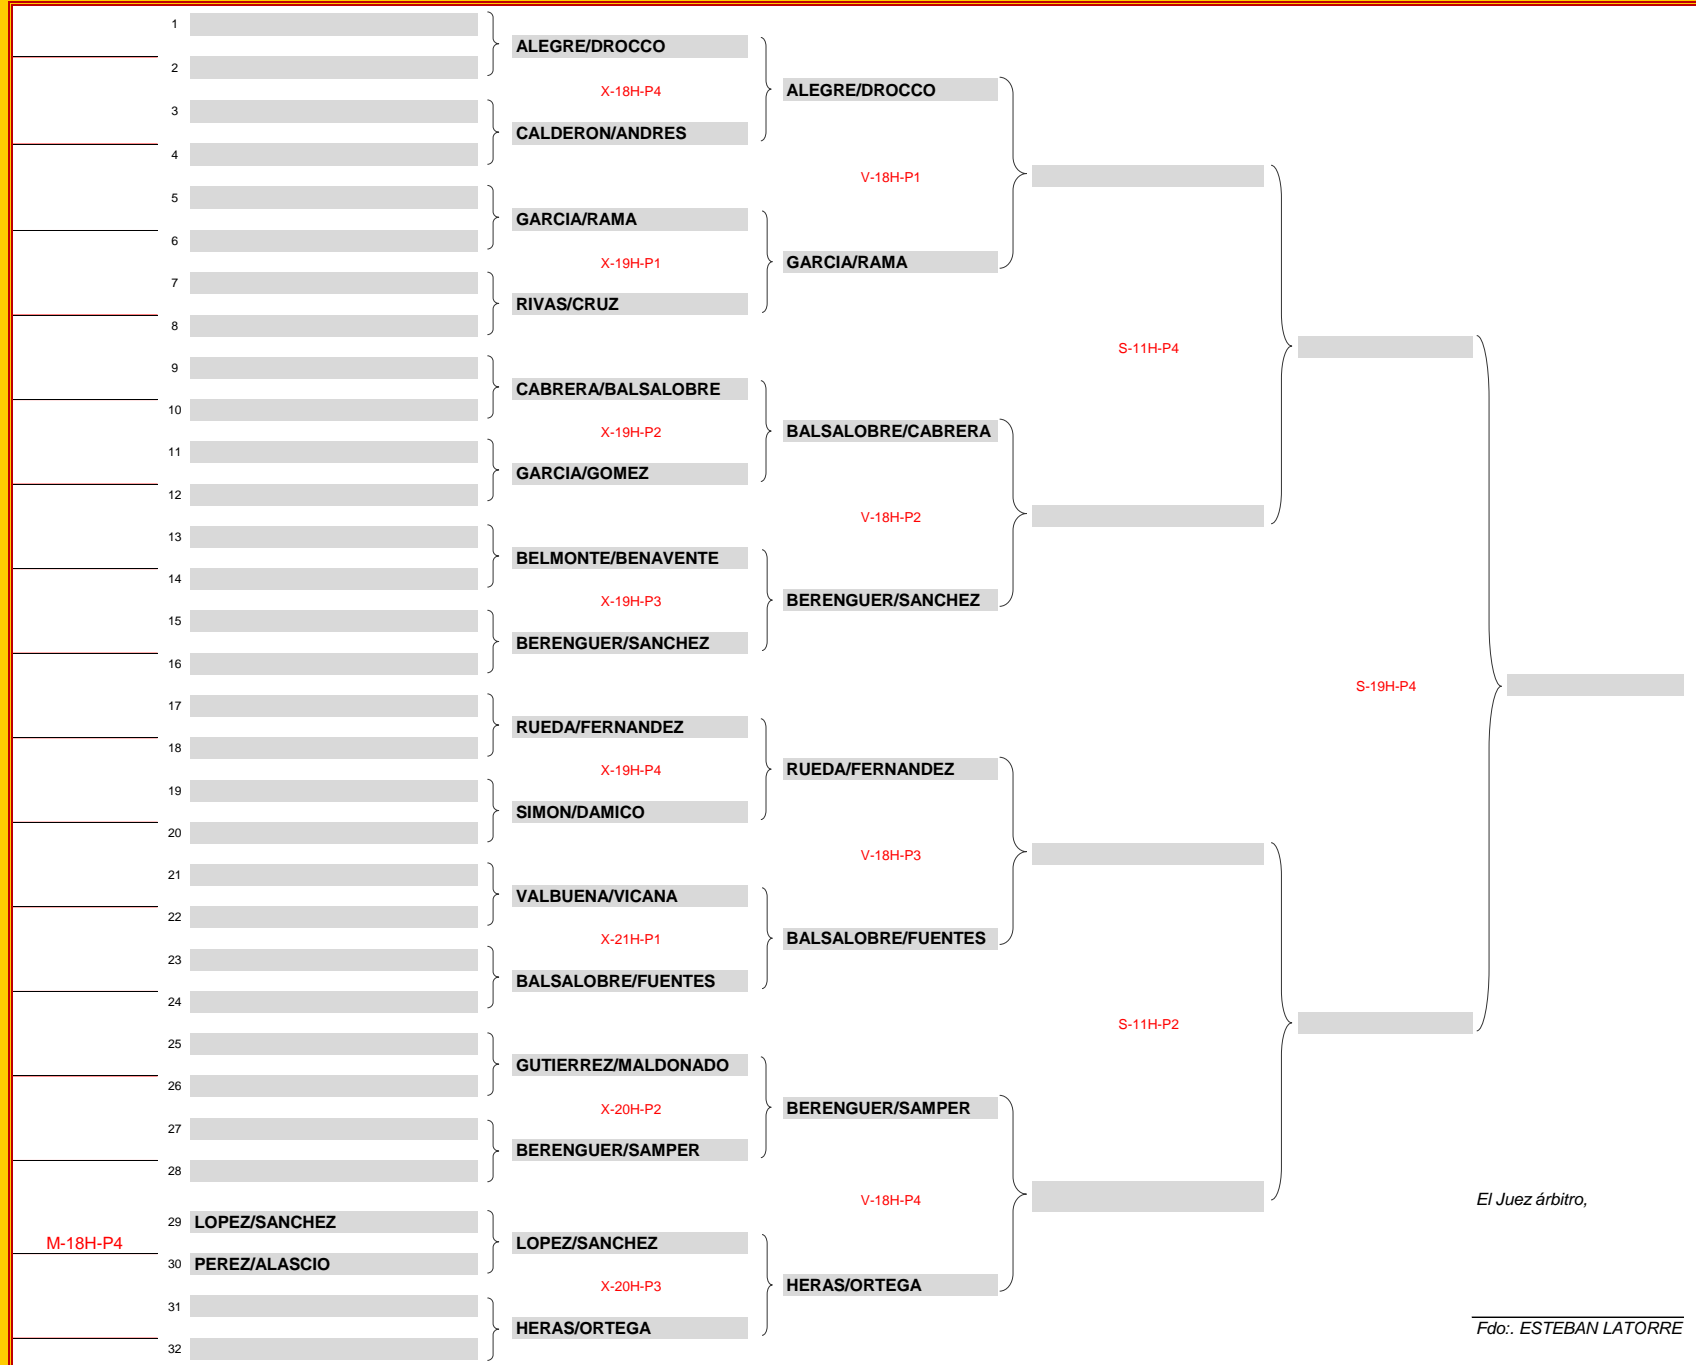

# MASCULINA 3ª

El Juez árbitro,

Fdo.: ESTEBAN LATORRE

# 1ª FEMENINA

El Juez árbitro,

Fdo.: ESTEBAN LATORRE