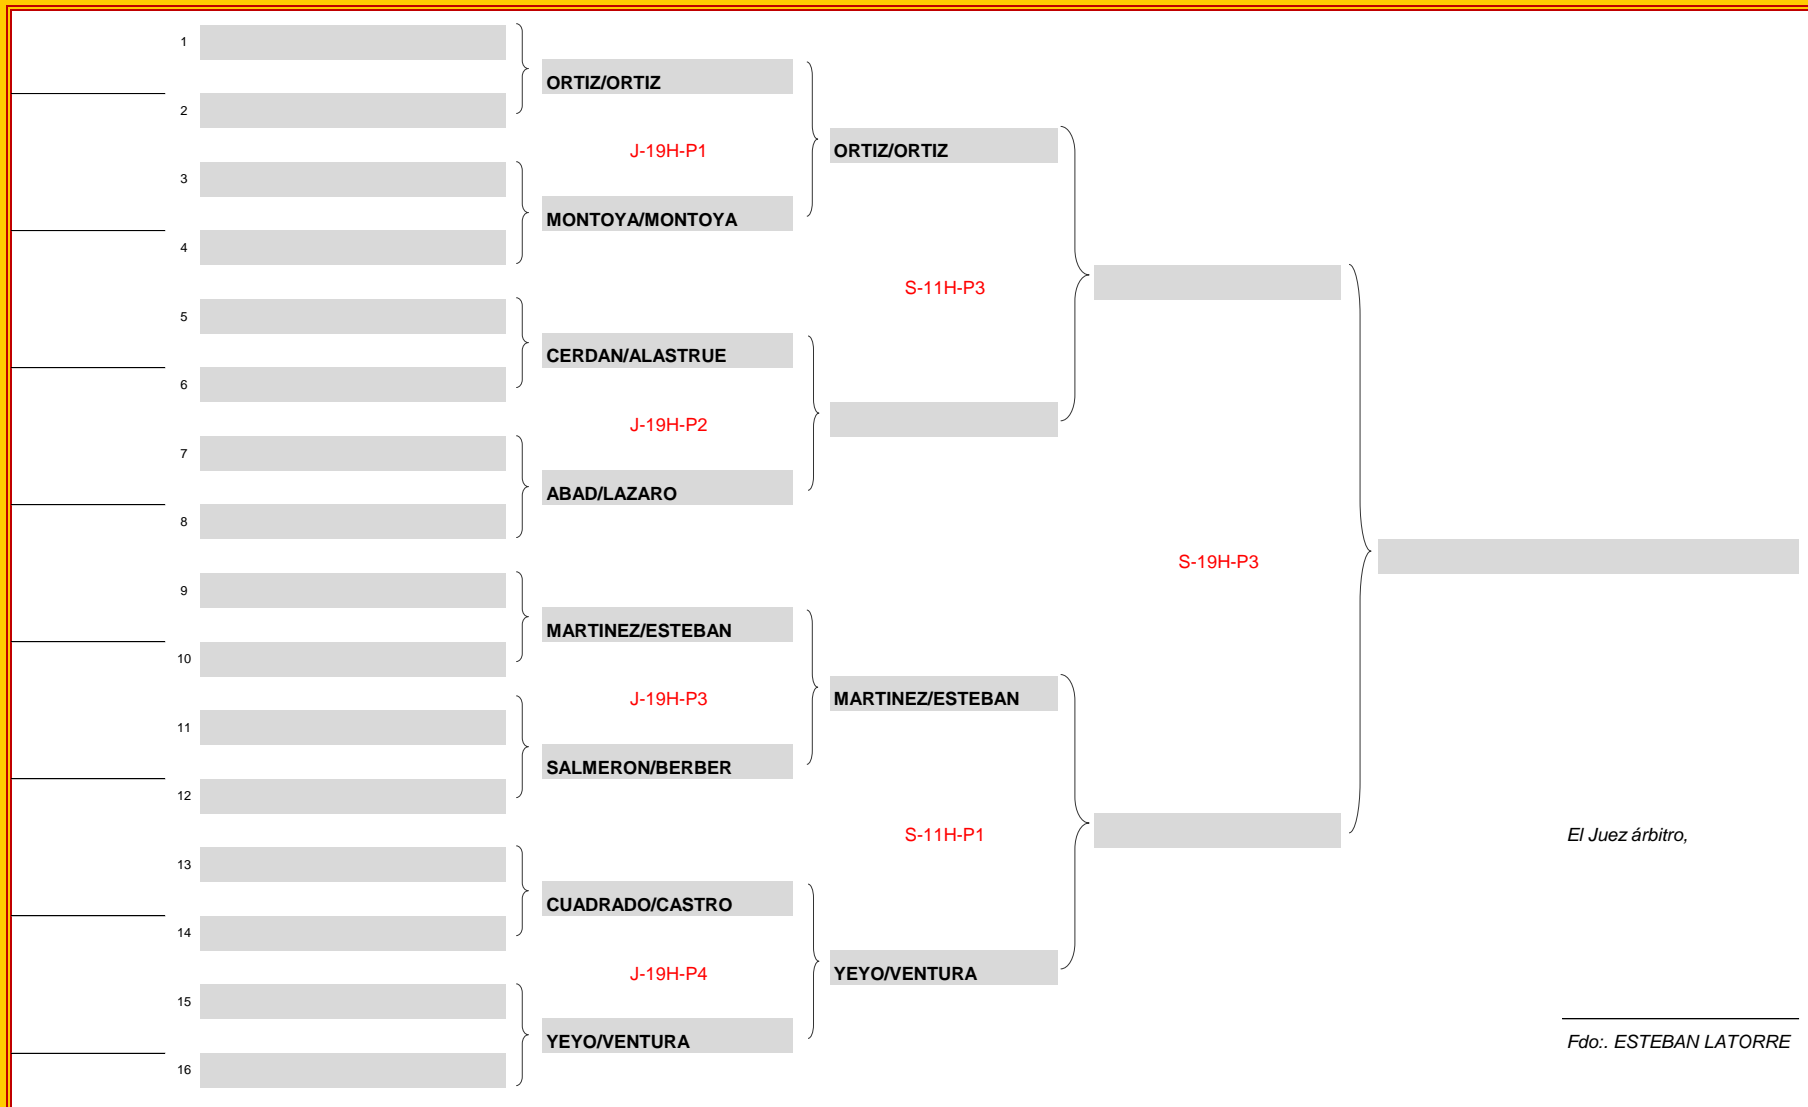

Categoría **OPEN**  
Masculina 1ª

# 2ª MASCULINA

# MASCULINA 3ª

El Juez árbitro,

Fdo.: ESTEBAN LATORRE

# 1ª FEMENINA

El Juez árbitro,

Fdo.: ESTEBAN LATORRE