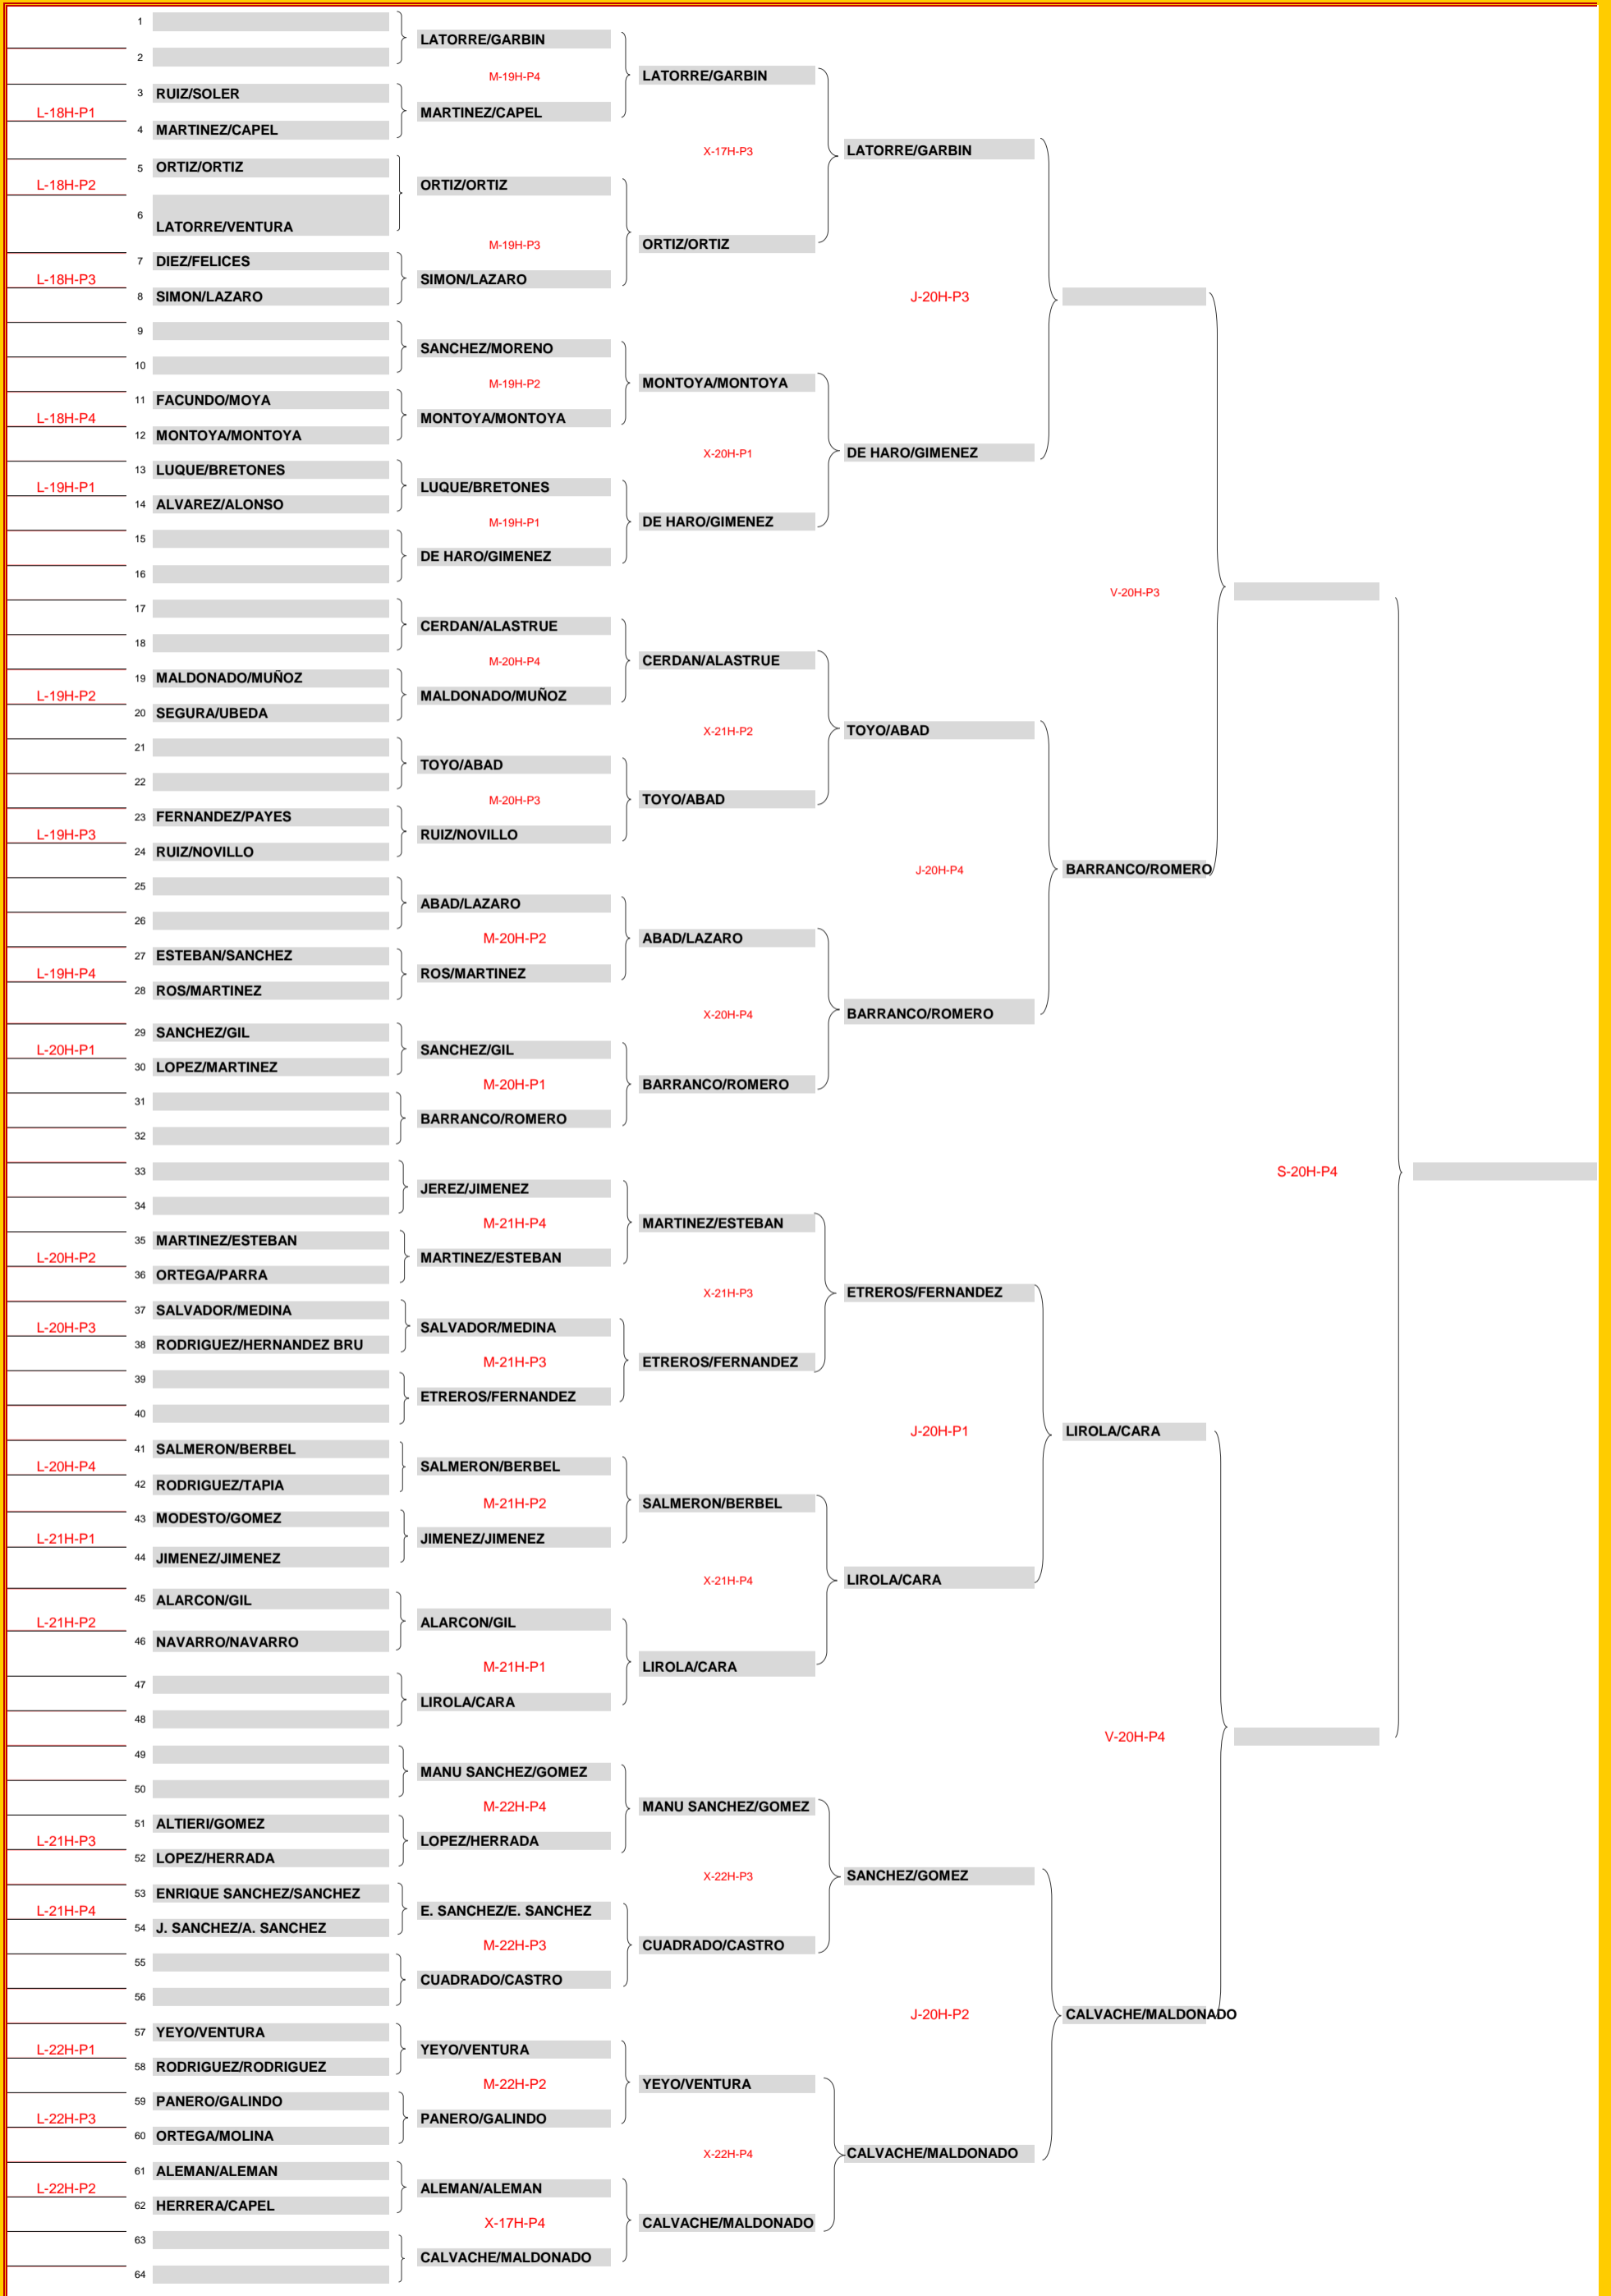

Categoría **OPEN**  
Masculina 1ª

# 2ª MASCULINA

# MASCULINA 3ª

El Juez árbitro,

Fdo.: ESTEBAN LATORRE

# 1ª FEMENINA

El Juez árbitro,

Fdo.: ESTEBAN LATORRE