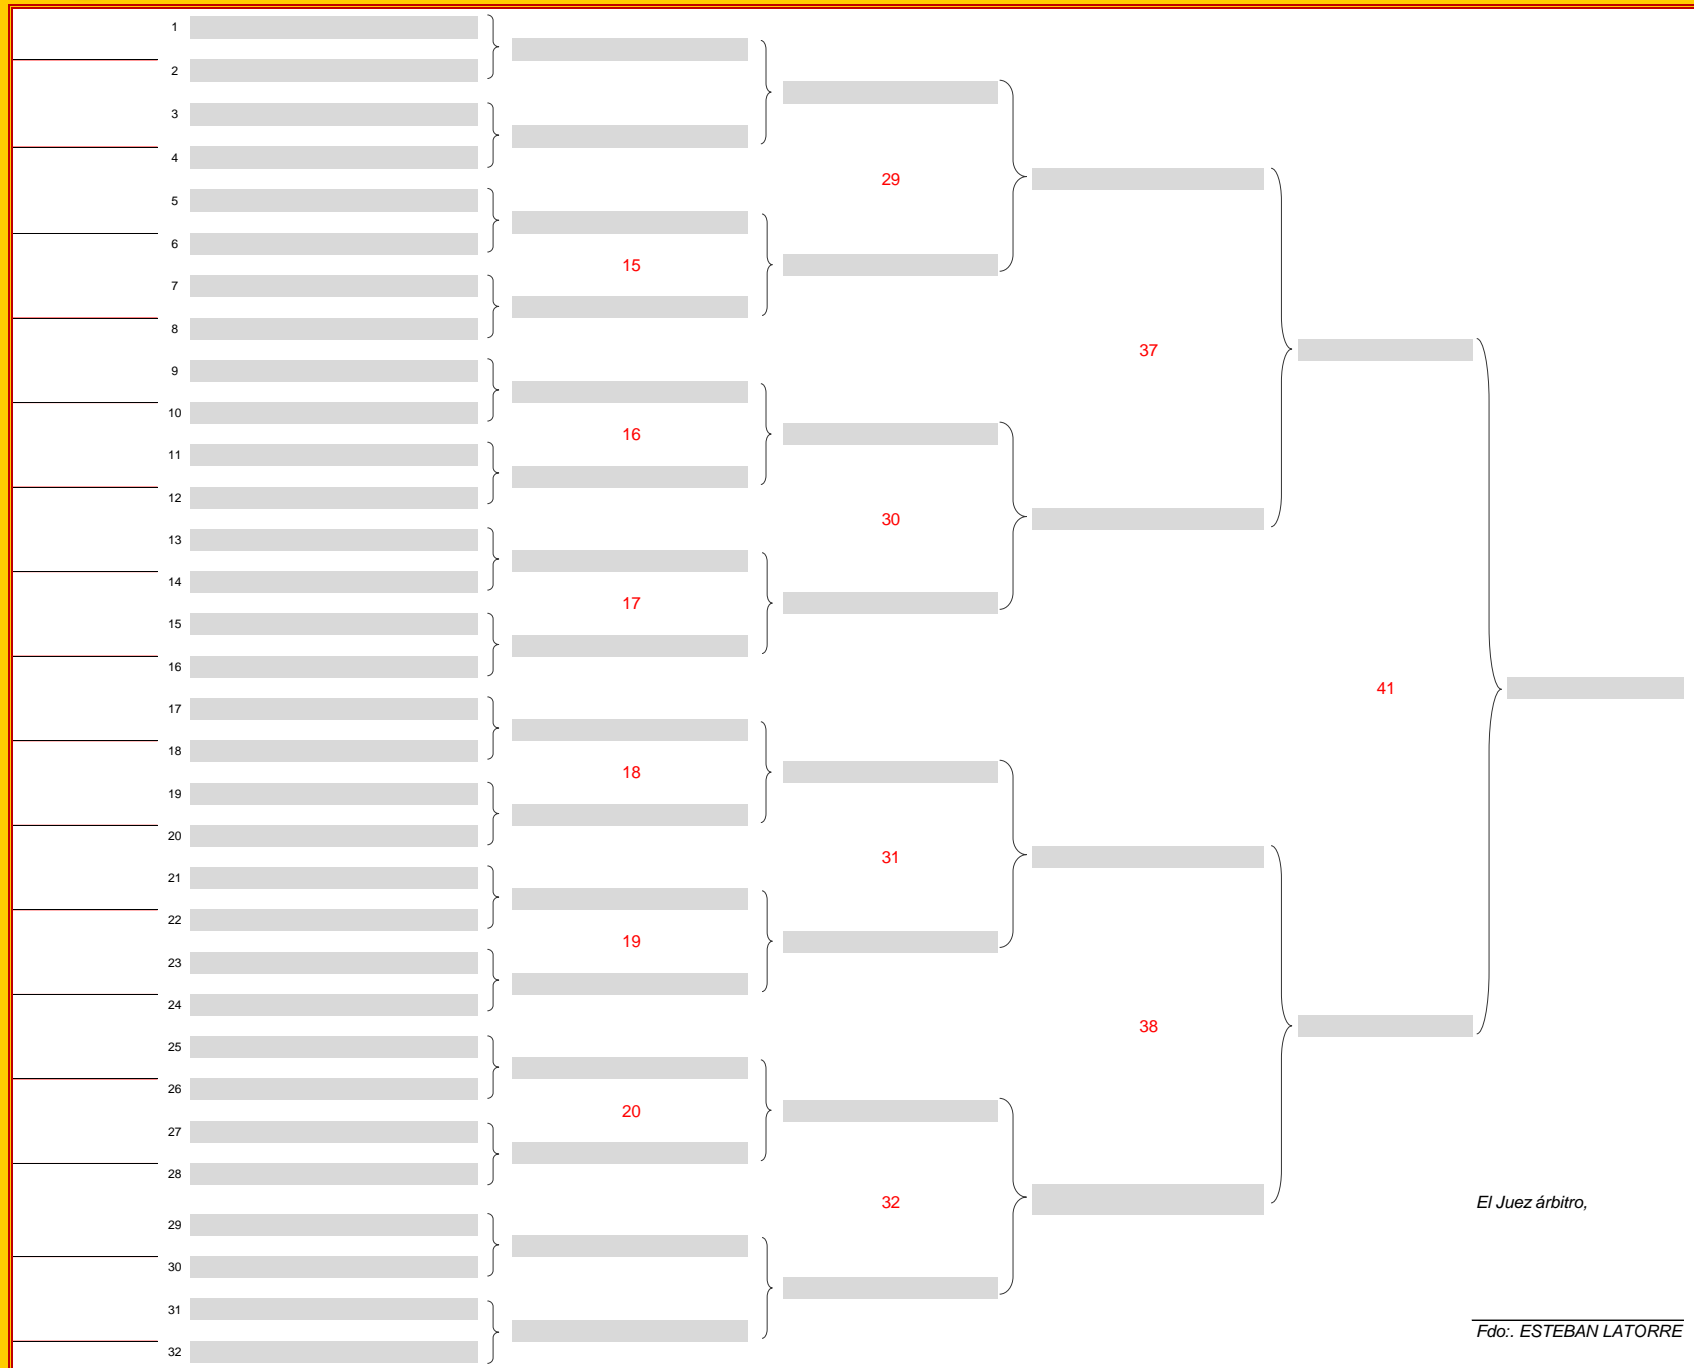

El Juez árbitro,

Fdo.: ESTEBAN LATORRE

12 HORAS DE PADEL 2024

Categoría MIXTO

El Juez árbitro,

Fdo.: ESTEBAN LATORRE

# 12 HORAS DE PADEL 2024

## Categoría FEMENINA +80