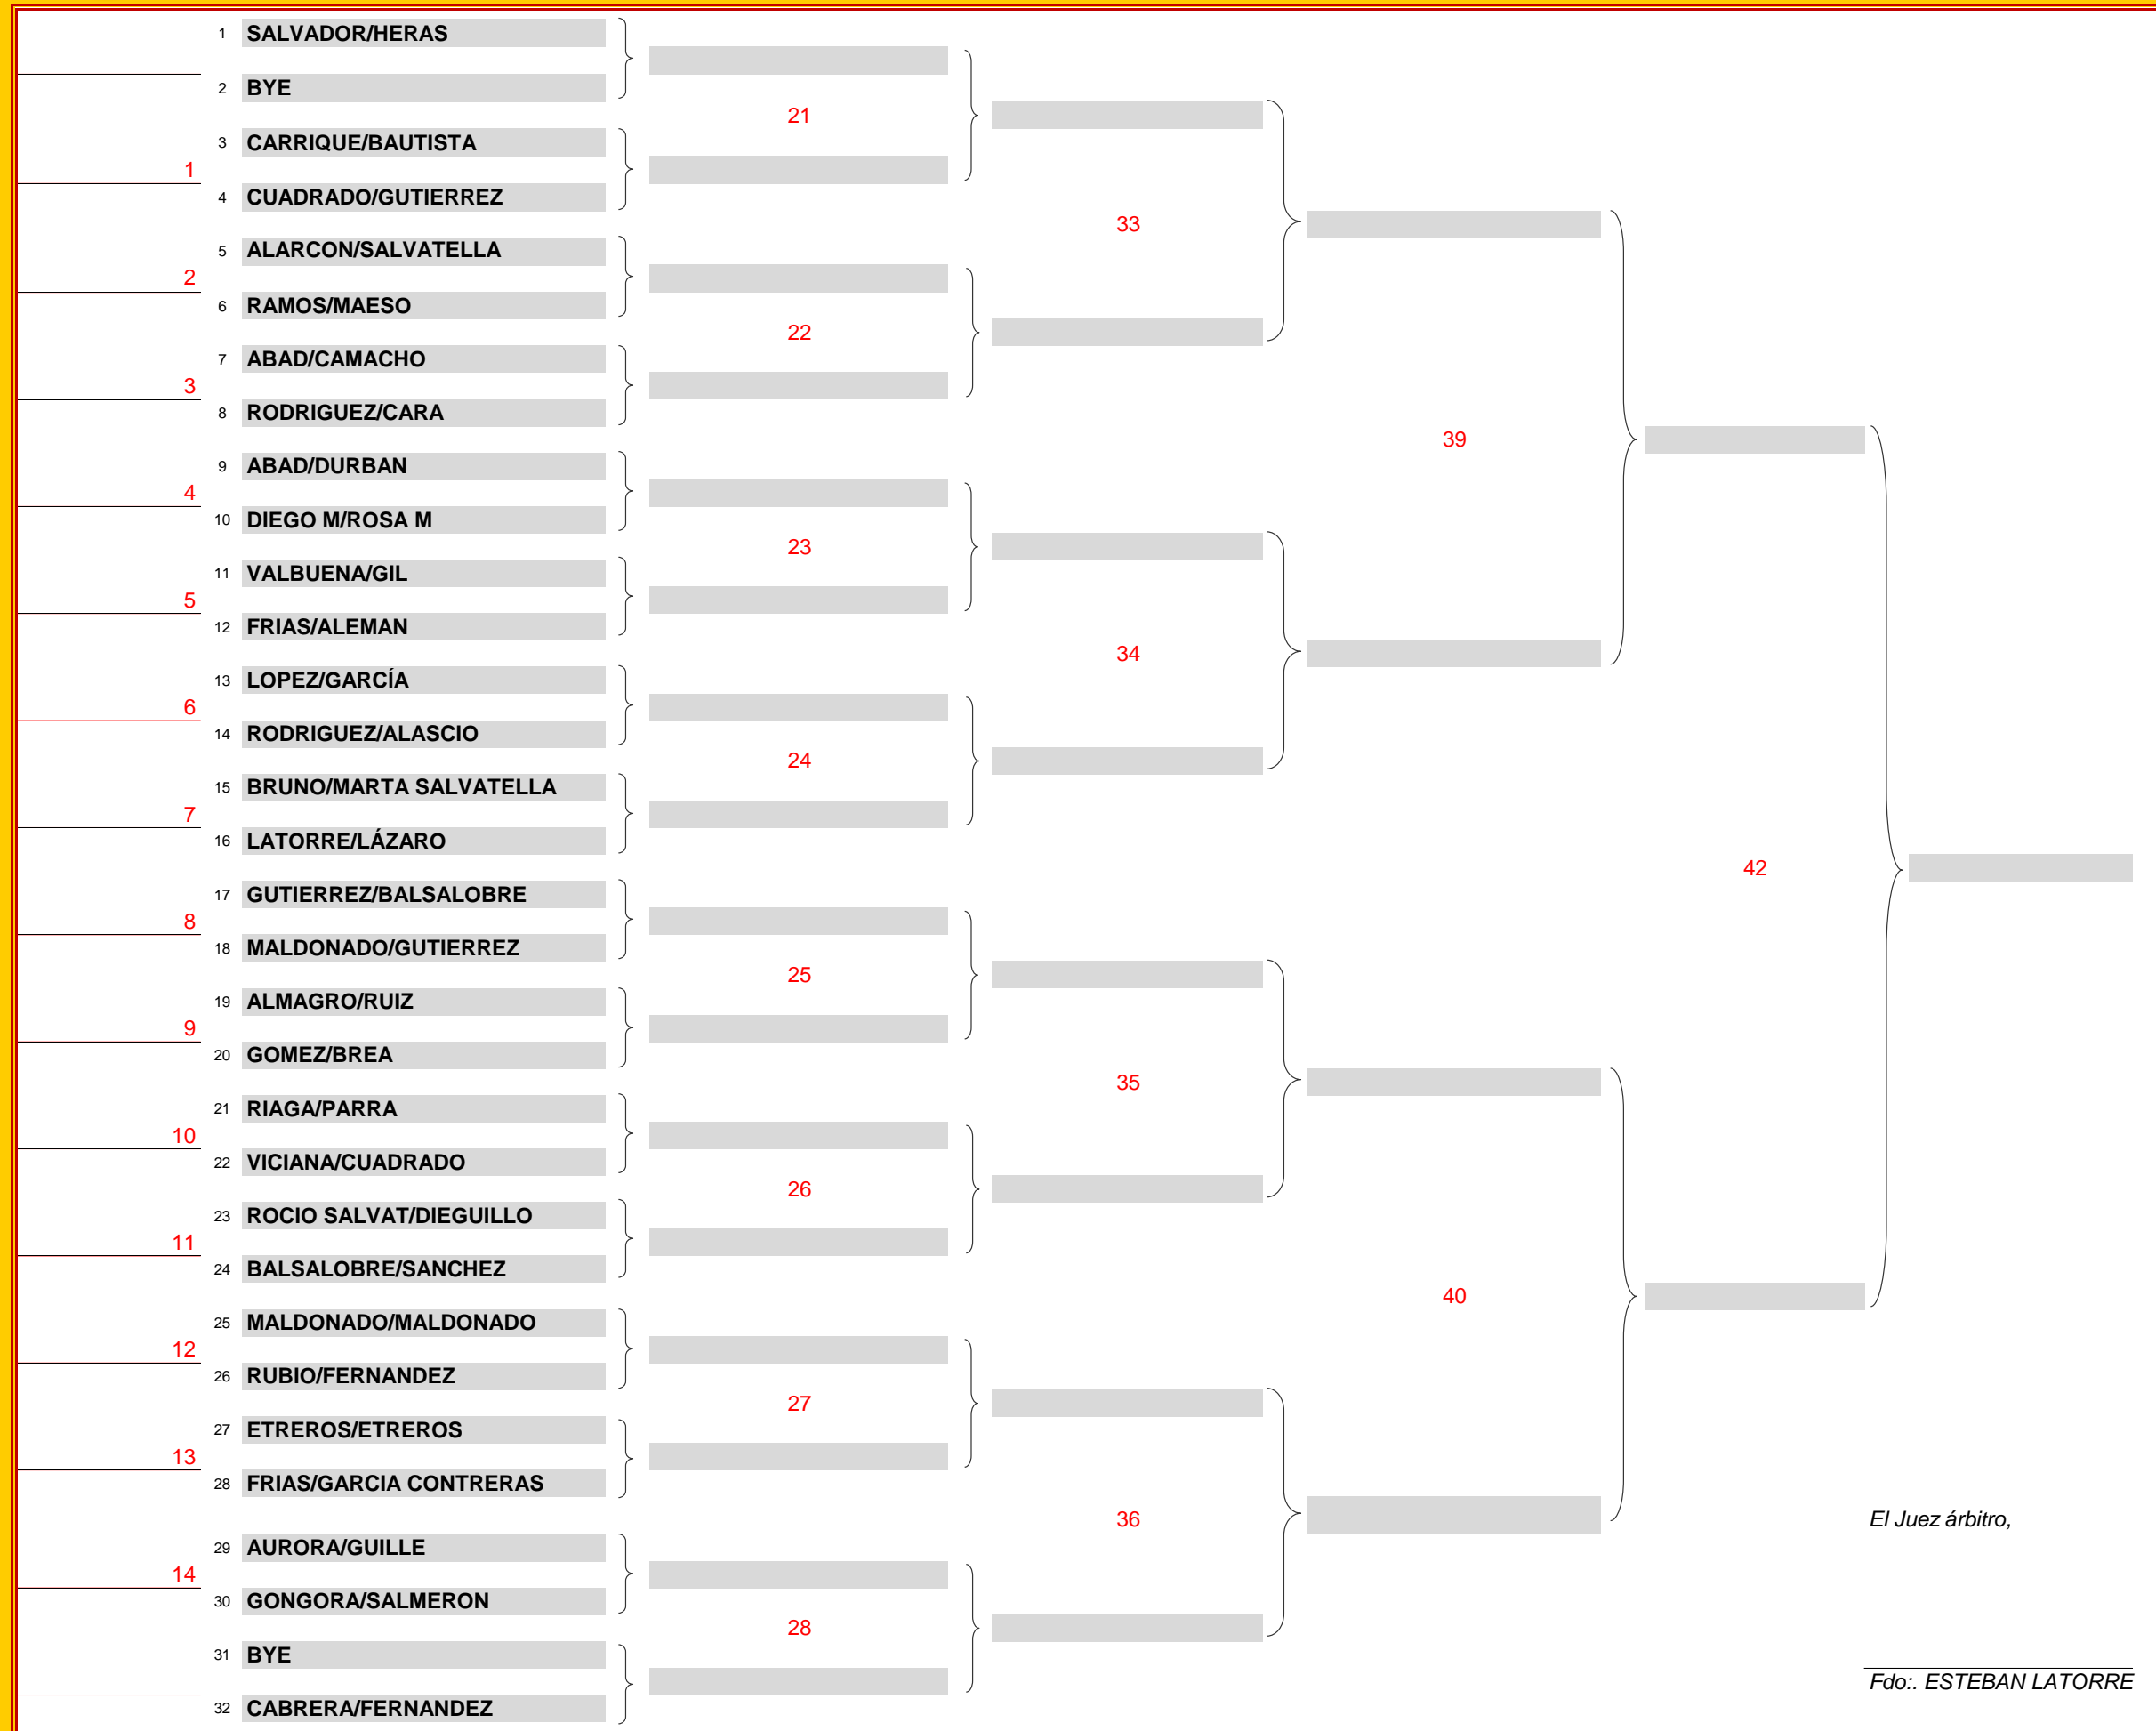

El Juez árbitro,

Fdo.: ESTEBAN LATORRE

12 HORAS DE PADEL 2024

Categoría MIXTO

El Juez árbitro,

Fdo.: ESTEBAN LATORRE

# 12 HORAS DE PADEL 2024

## Categoría FEMENINA +80