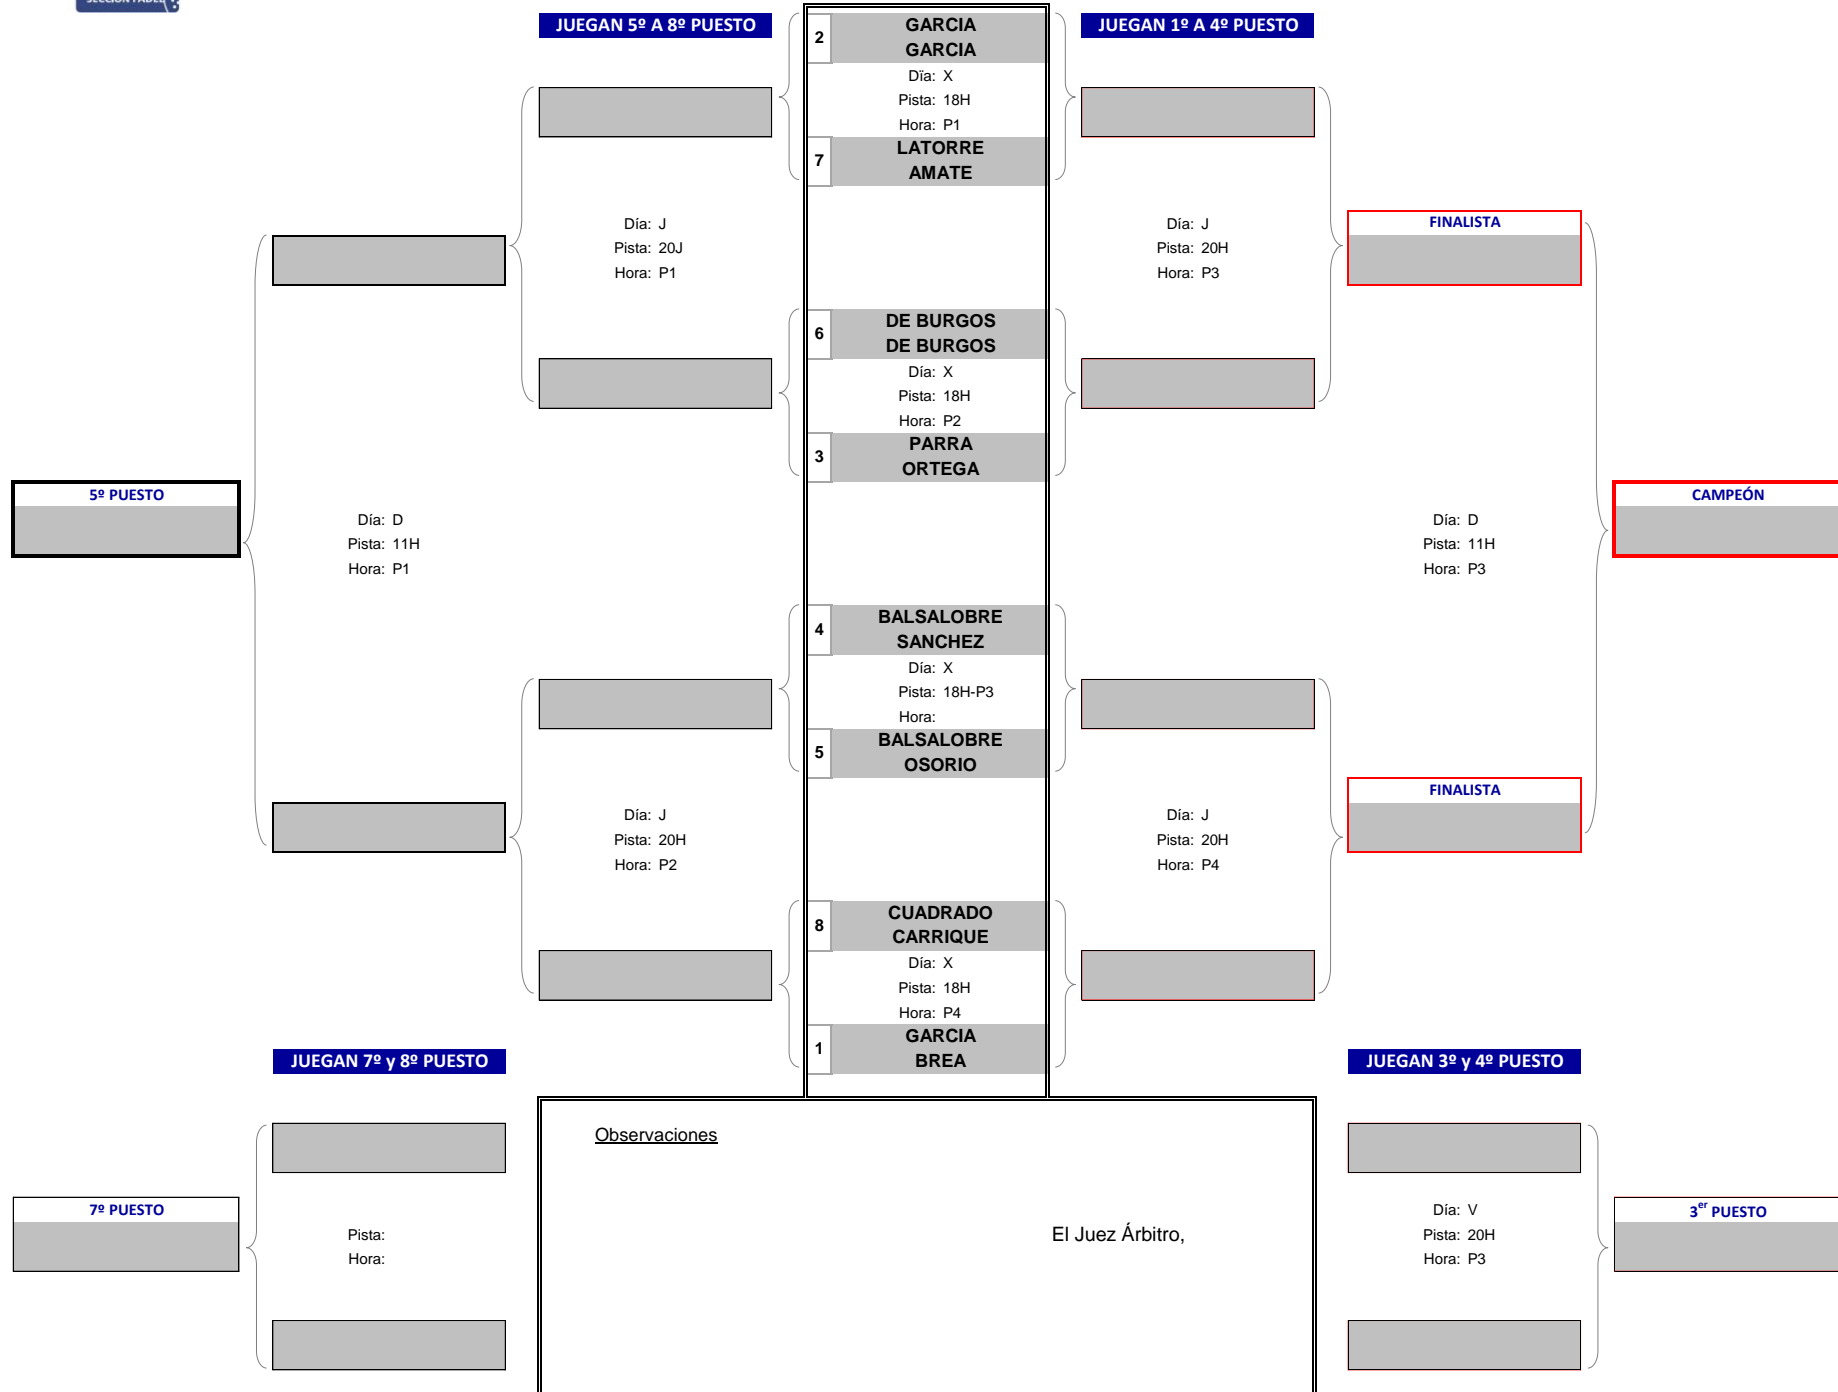

MASTER FINAL PÁDEL 2023

Del 20 de Noviembre al 26 de Noviembre

Consulta de Cuadros, Día, Pista y Horario de Juego

Actualización web: 16/11/2023 18:08

MASCULINO	GRUPO 1 GRUPO 2 GRUPO 3 GRUPO 4 GRUPO 5
FEMENINO	GRUPO 1 GRUPO 2 GRUPO 3

GRUPO 1 MASCULINO

MASTER FINAL DE PÁDEL 2023

Del 20 de Noviembre al 26 de Noviembre

GRUPO 2 MASCULINO

MASTER FINAL DE PÁDEL 2023

Del 20 de Noviembre al 26 de Noviembre

GRUPO 3 MASCULINO

MASTER FINAL DE PÁDEL 2023

Del 20 de Noviembre al 26 de Noviembre

GRUPO 4 MASCULINO

MASTER FINAL DE PÁDEL 2023

Del 20 de Noviembre al 26 de Noviembre

GRUPO 5 MASCULINO

MASTER FINAL DE PÁDEL 2023

Del 20 de Noviembre al 26 de Noviembre

GRUPO 1 FEMENINO

MASTER FINAL DE PÁDEL 2023

Del 20 de Noviembre al 26 de Noviembre

GRUPO 2 FEMENINO

MASTER FINAL DE PÁDEL 2023

Del 20 de Noviembre al 26 de Noviembre

GRUPO 3 FEMENINO

MASTER FINAL DE PÁDEL 2023