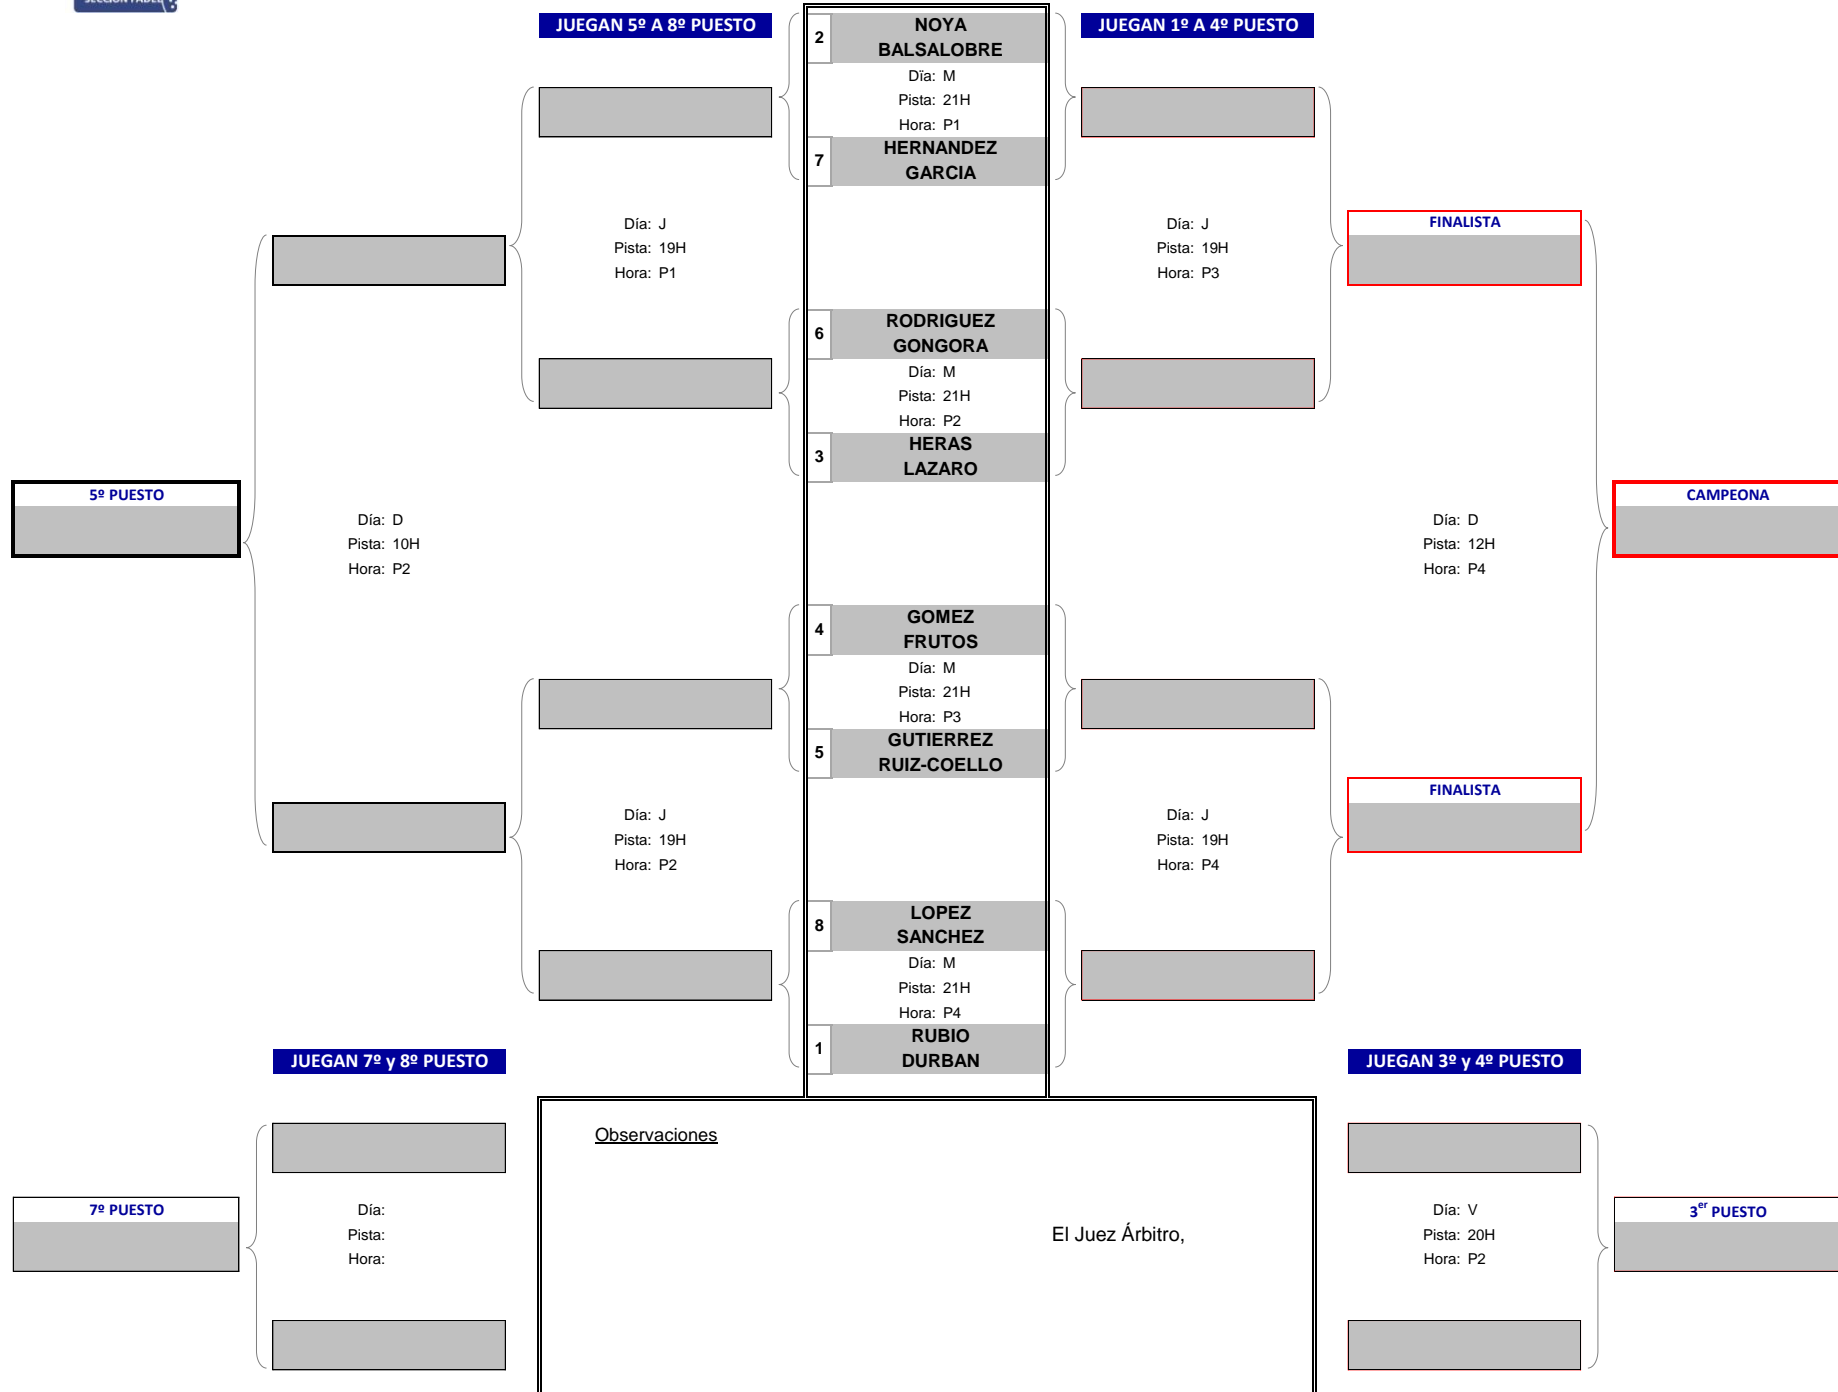

MASTER FINAL PÁDEL 2023

Del 20 de Noviembre al 26 de Noviembre

Consulta de Cuadros, Día, Pista y Horario de Juego

Actualización web: 16/11/2023 18:08

MASCULINO	GRUPO 1 GRUPO 2 GRUPO 3 GRUPO 4 GRUPO 5
FEMENINO	GRUPO 1 GRUPO 2 GRUPO 3

GRUPO 1 MASCULINO

MASTER FINAL DE PÁDEL 2023

Del 20 de Noviembre al 26 de Noviembre

GRUPO 2 MASCULINO

MASTER FINAL DE PÁDEL 2023

Del 20 de Noviembre al 26 de Noviembre

GRUPO 3 MASCULINO

MASTER FINAL DE PÁDEL 2023

Del 20 de Noviembre al 26 de Noviembre

GRUPO 4 MASCULINO

MASTER FINAL DE PÁDEL 2023

Del 20 de Noviembre al 26 de Noviembre

GRUPO 5 MASCULINO

MASTER FINAL DE PÁDEL 2023

Del 20 de Noviembre al 26 de Noviembre

GRUPO 1 FEMENINO

MASTER FINAL DE PÁDEL 2023

Del 20 de Noviembre al 26 de Noviembre

GRUPO 2 FEMENINO

MASTER FINAL DE PÁDEL 2023

Del 20 de Noviembre al 26 de Noviembre

GRUPO 3 FEMENINO

MASTER FINAL DE PÁDEL 2023