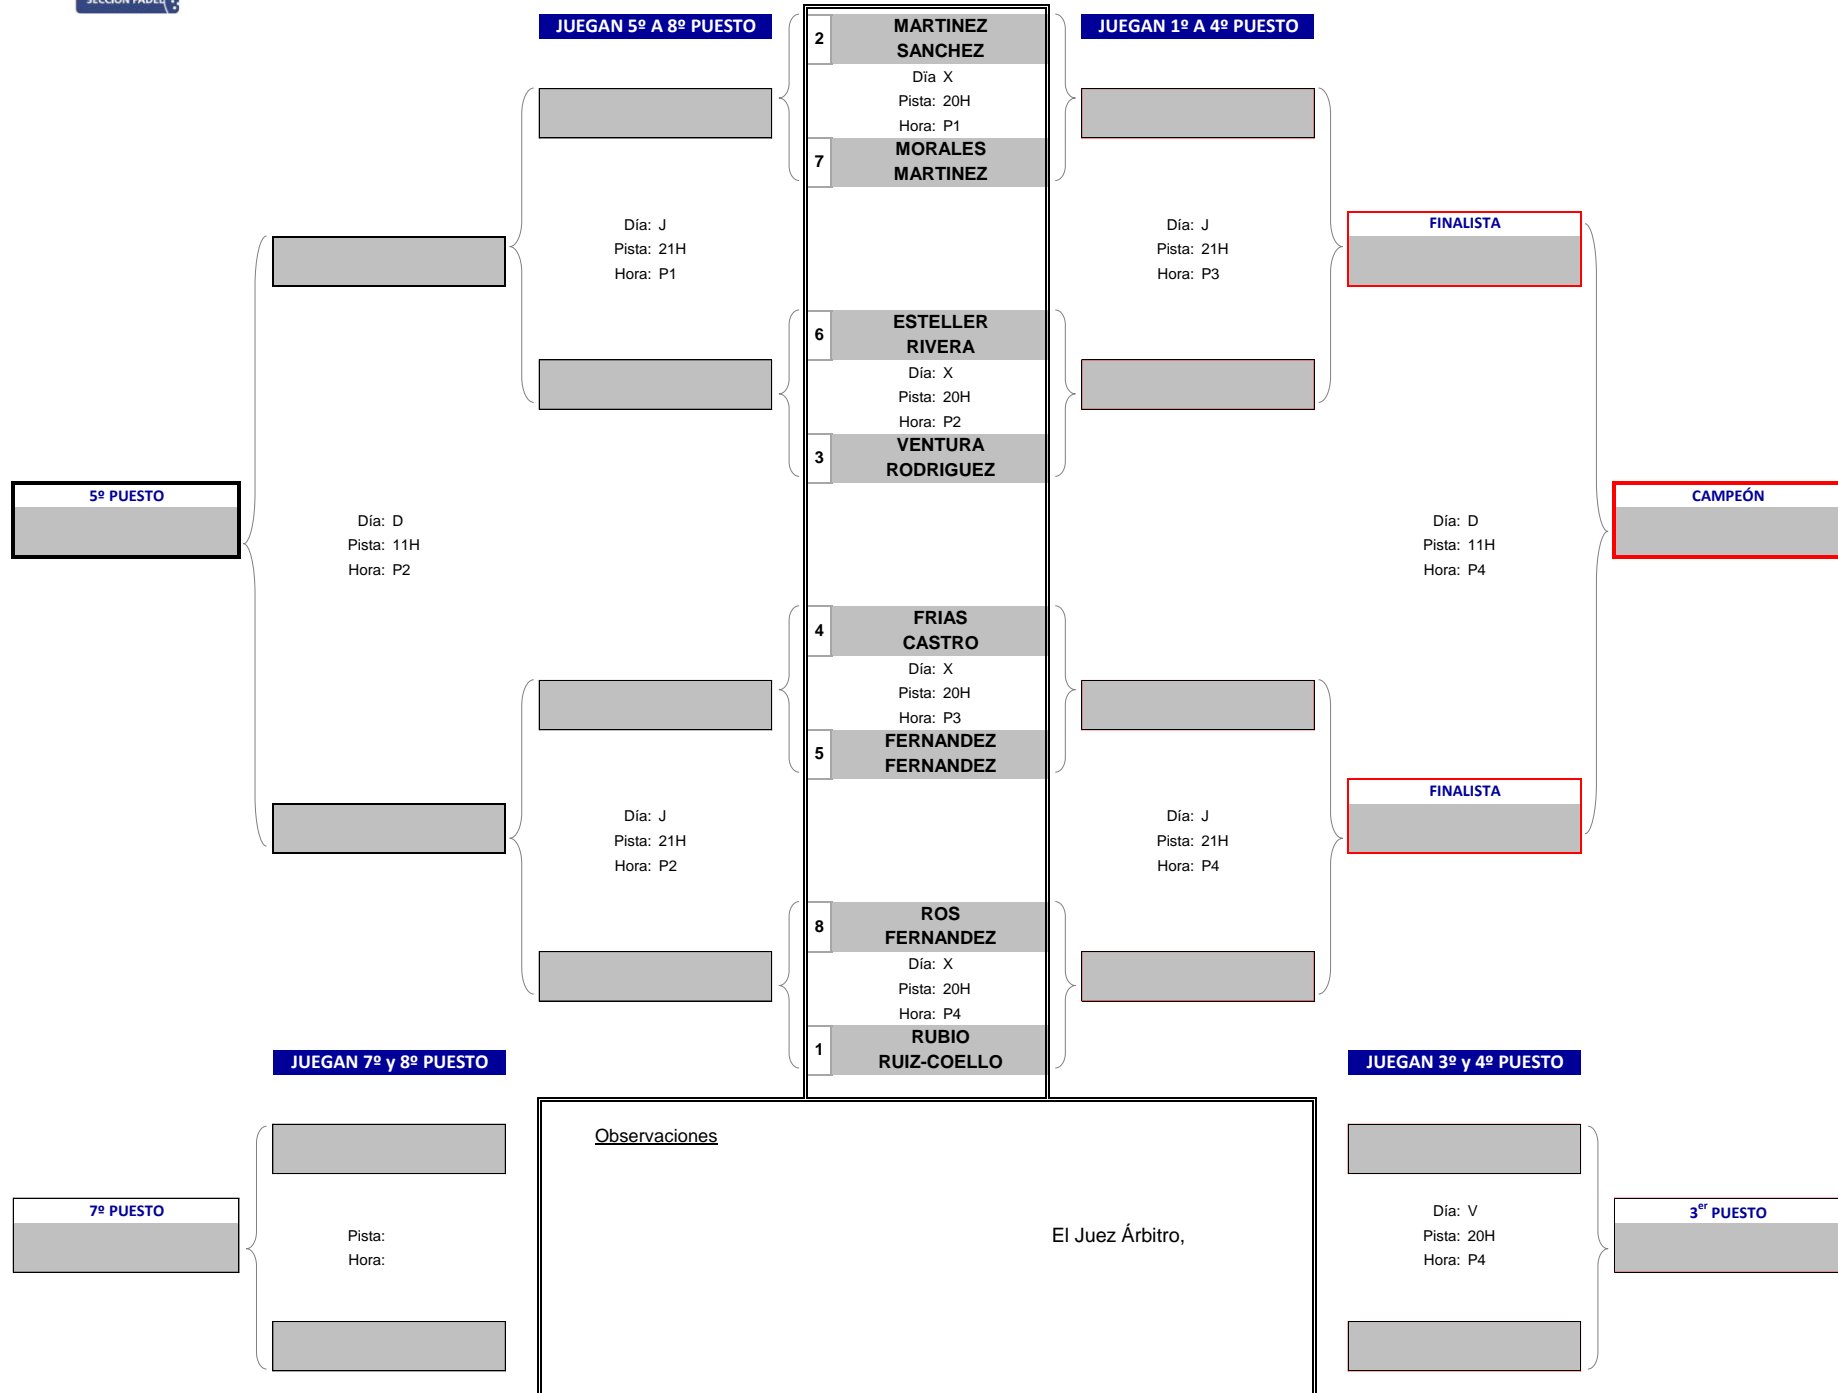

MASTER FINAL PÁDEL 2023

Del 20 de Noviembre al 26 de Noviembre

Consulta de Cuadros, Día, Pista y Horario de Juego

Actualización web: 16/11/2023 18:08

MASCULINO	GRUPO 1 GRUPO 2 GRUPO 3 GRUPO 4 GRUPO 5
FEMENINO	GRUPO 1 GRUPO 2 GRUPO 3

GRUPO 1 MASCULINO

MASTER FINAL DE PÁDEL 2023

Del 20 de Noviembre al 26 de Noviembre

GRUPO 2 MASCULINO

MASTER FINAL DE PÁDEL 2023

Del 20 de Noviembre al 26 de Noviembre

GRUPO 3 MASCULINO

MASTER FINAL DE PÁDEL 2023

Del 20 de Noviembre al 26 de Noviembre

GRUPO 4 MASCULINO

MASTER FINAL DE PÁDEL 2023

Del 20 de Noviembre al 26 de Noviembre

GRUPO 5 MASCULINO

MASTER FINAL DE PÁDEL 2023

Del 20 de Noviembre al 26 de Noviembre

GRUPO 1 FEMENINO

MASTER FINAL DE PÁDEL 2023

Del 20 de Noviembre al 26 de Noviembre

GRUPO 2 FEMENINO

MASTER FINAL DE PÁDEL 2023

Del 20 de Noviembre al 26 de Noviembre

GRUPO 3 FEMENINO

MASTER FINAL DE PÁDEL 2023