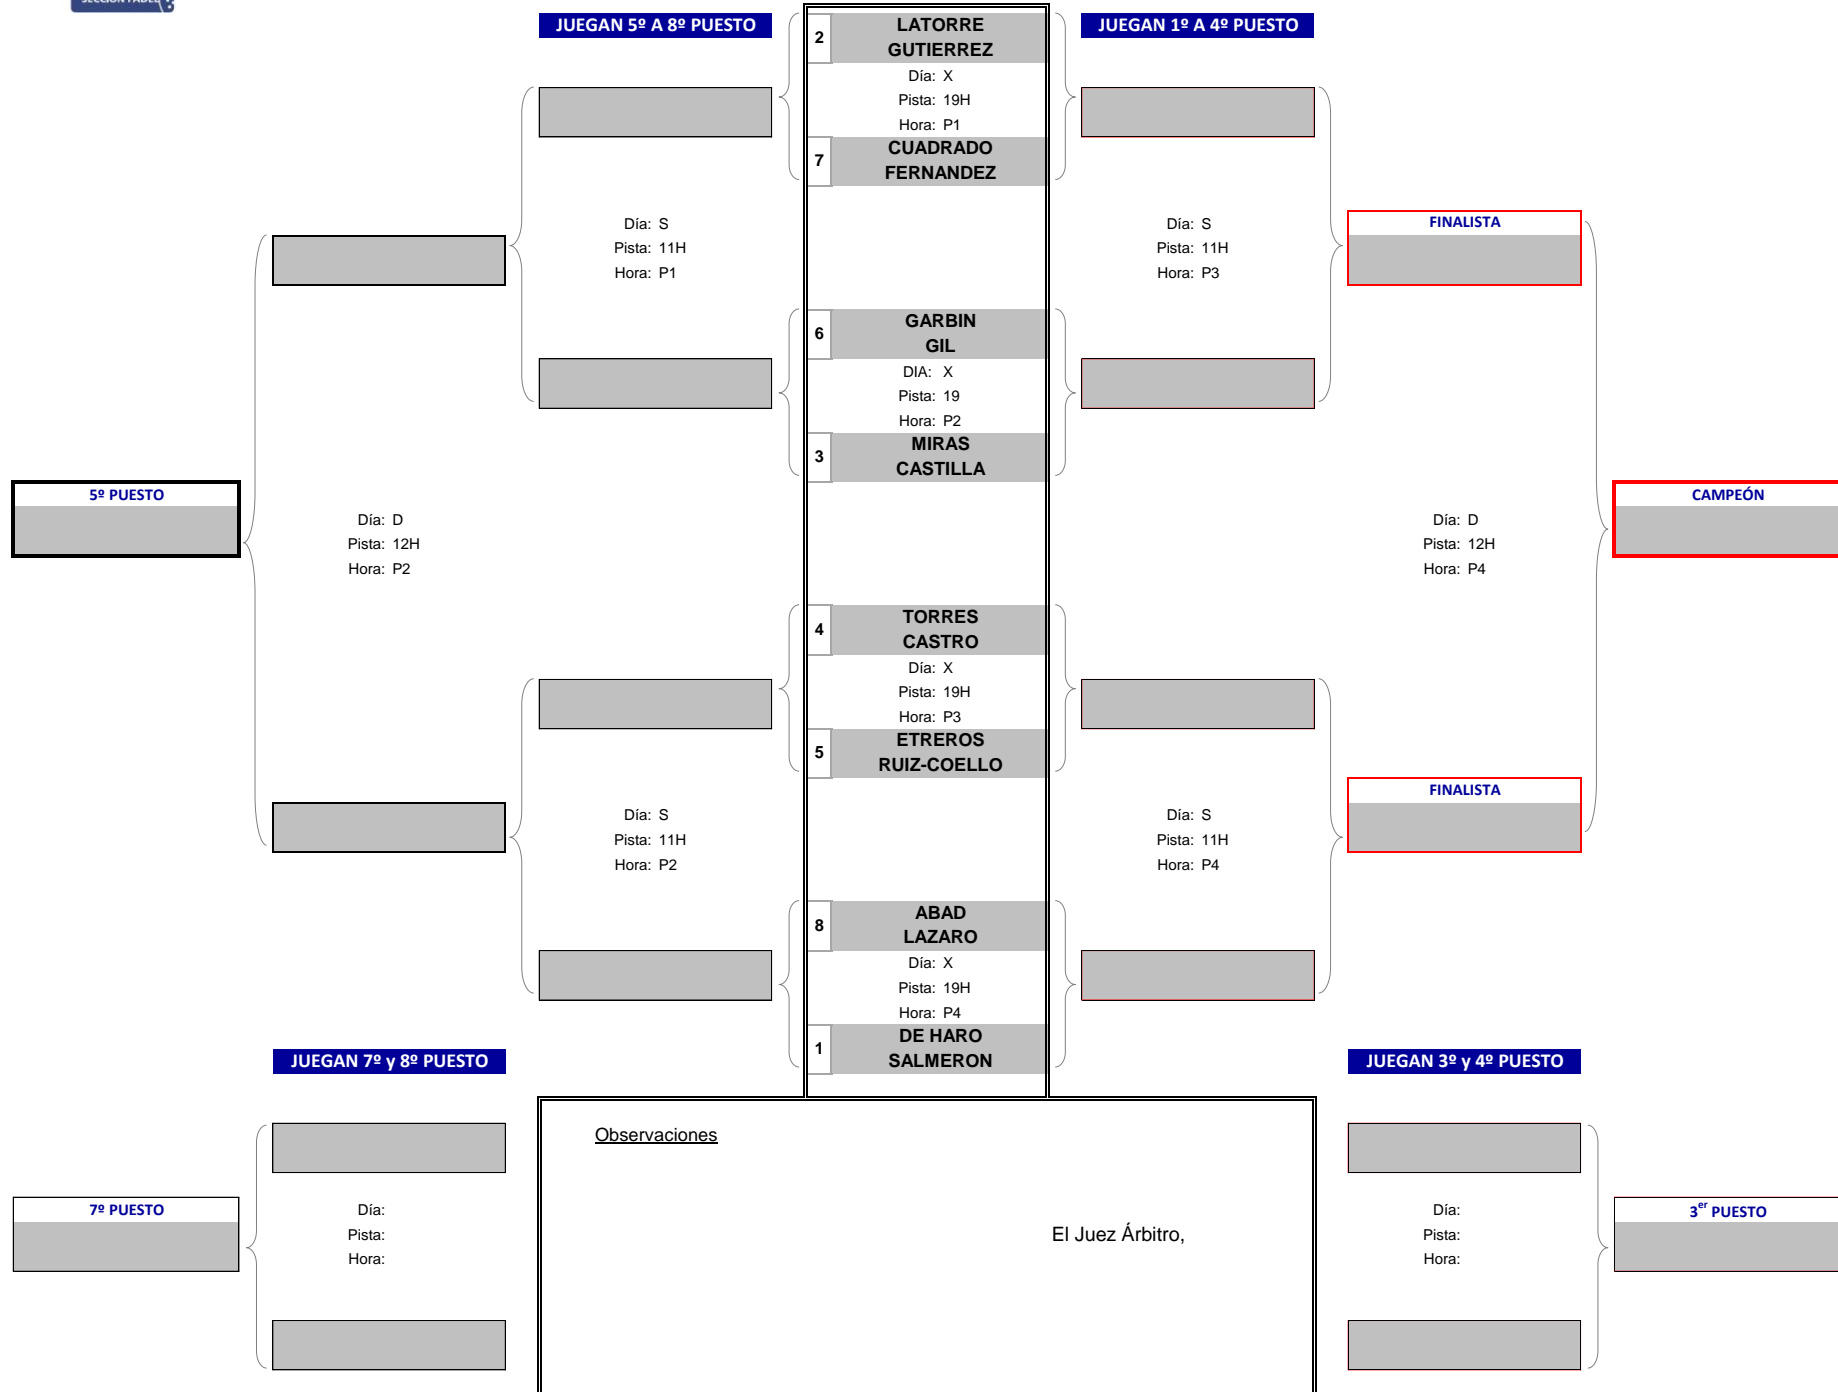

MASTER FINAL PÁDEL 2023

Del 20 de Noviembre al 26 de Noviembre

Consulta de Cuadros, Día, Pista y Horario de Juego

Actualización web: 16/11/2023 18:08

MASCULINO	GRUPO 1 GRUPO 2 GRUPO 3 GRUPO 4 GRUPO 5
FEMENINO	GRUPO 1 GRUPO 2 GRUPO 3

GRUPO 1 MASCULINO

MASTER FINAL DE PÁDEL 2023

Del 20 de Noviembre al 26 de Noviembre

GRUPO 2 MASCULINO

MASTER FINAL DE PÁDEL 2023

Del 20 de Noviembre al 26 de Noviembre

GRUPO 3 MASCULINO

MASTER FINAL DE PÁDEL 2023

Del 20 de Noviembre al 26 de Noviembre

GRUPO 4 MASCULINO

MASTER FINAL DE PÁDEL 2023

Del 20 de Noviembre al 26 de Noviembre

GRUPO 5 MASCULINO

MASTER FINAL DE PÁDEL 2023

Del 20 de Noviembre al 26 de Noviembre

GRUPO 1 FEMENINO

MASTER FINAL DE PÁDEL 2023

Del 20 de Noviembre al 26 de Noviembre

GRUPO 2 FEMENINO

MASTER FINAL DE PÁDEL 2023

Del 20 de Noviembre al 26 de Noviembre

GRUPO 3 FEMENINO

MASTER FINAL DE PÁDEL 2023