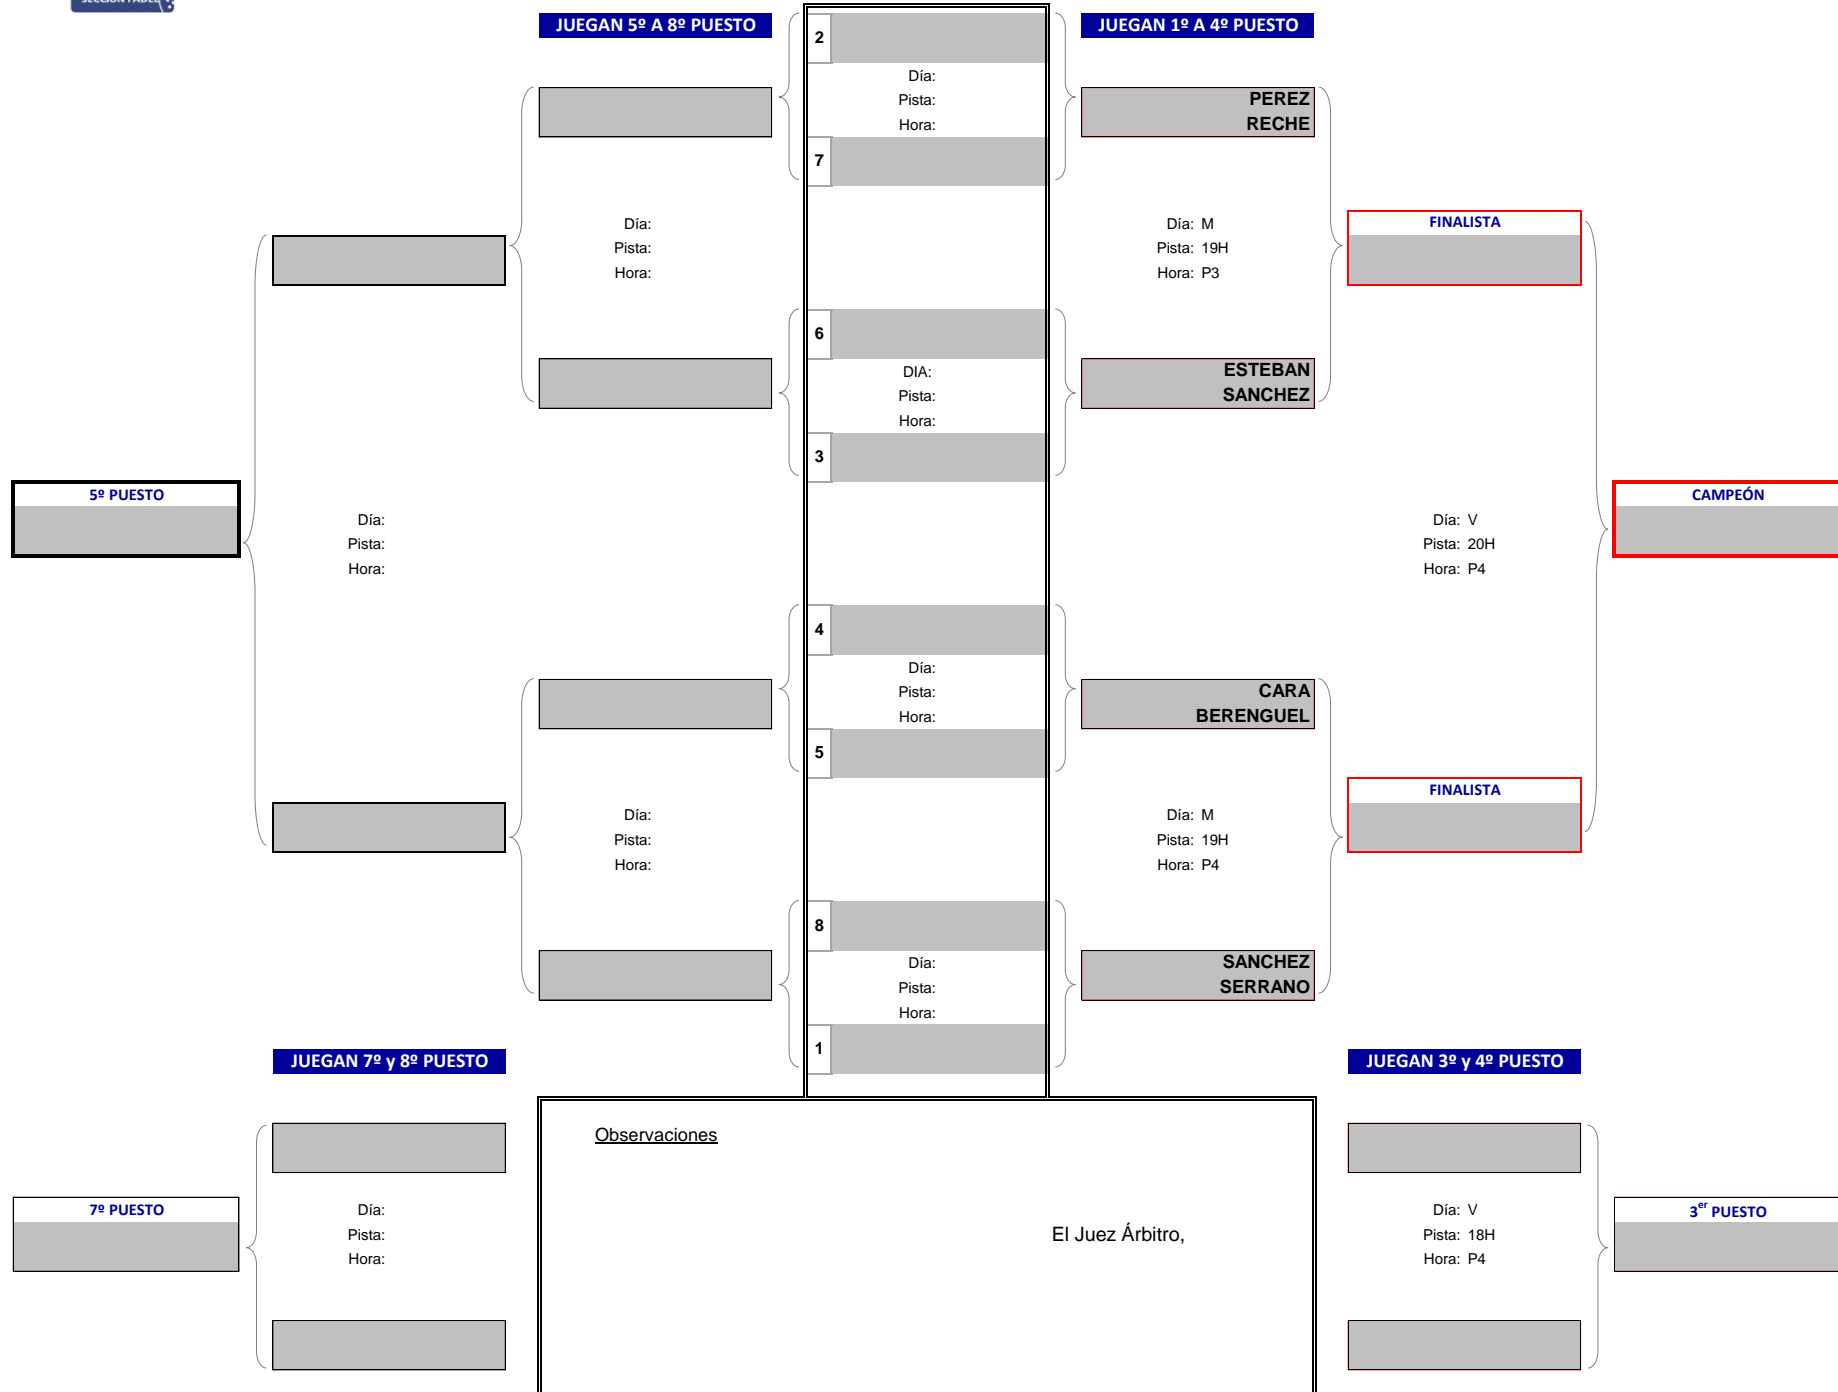

MASTER FINAL PÁDEL 2023

Del 20 de Noviembre al 26 de Noviembre

Consulta de Cuadros, Día, Pista y Horario de Juego

Actualización web: 16/11/2023 18:08

MASCULINO	GRUPO 1 GRUPO 2 GRUPO 3 GRUPO 4 GRUPO 5
FEMENINO	GRUPO 1 GRUPO 2 GRUPO 3

GRUPO 1 MASCULINO

MASTER FINAL DE PÁDEL 2023

Del 20 de Noviembre al 26 de Noviembre

GRUPO 2 MASCULINO

MASTER FINAL DE PÁDEL 2023

Del 20 de Noviembre al 26 de Noviembre

GRUPO 3 MASCULINO

MASTER FINAL DE PÁDEL 2023

Del 20 de Noviembre al 26 de Noviembre

GRUPO 4 MASCULINO

MASTER FINAL DE PÁDEL 2023

Del 20 de Noviembre al 26 de Noviembre

GRUPO 5 MASCULINO

MASTER FINAL DE PÁDEL 2023

Del 20 de Noviembre al 26 de Noviembre

GRUPO 1 FEMENINO

MASTER FINAL DE PÁDEL 2023

Del 20 de Noviembre al 26 de Noviembre

GRUPO 2 FEMENINO

MASTER FINAL DE PÁDEL 2023

Del 20 de Noviembre al 26 de Noviembre

GRUPO 3 FEMENINO

MASTER FINAL DE PÁDEL 2023