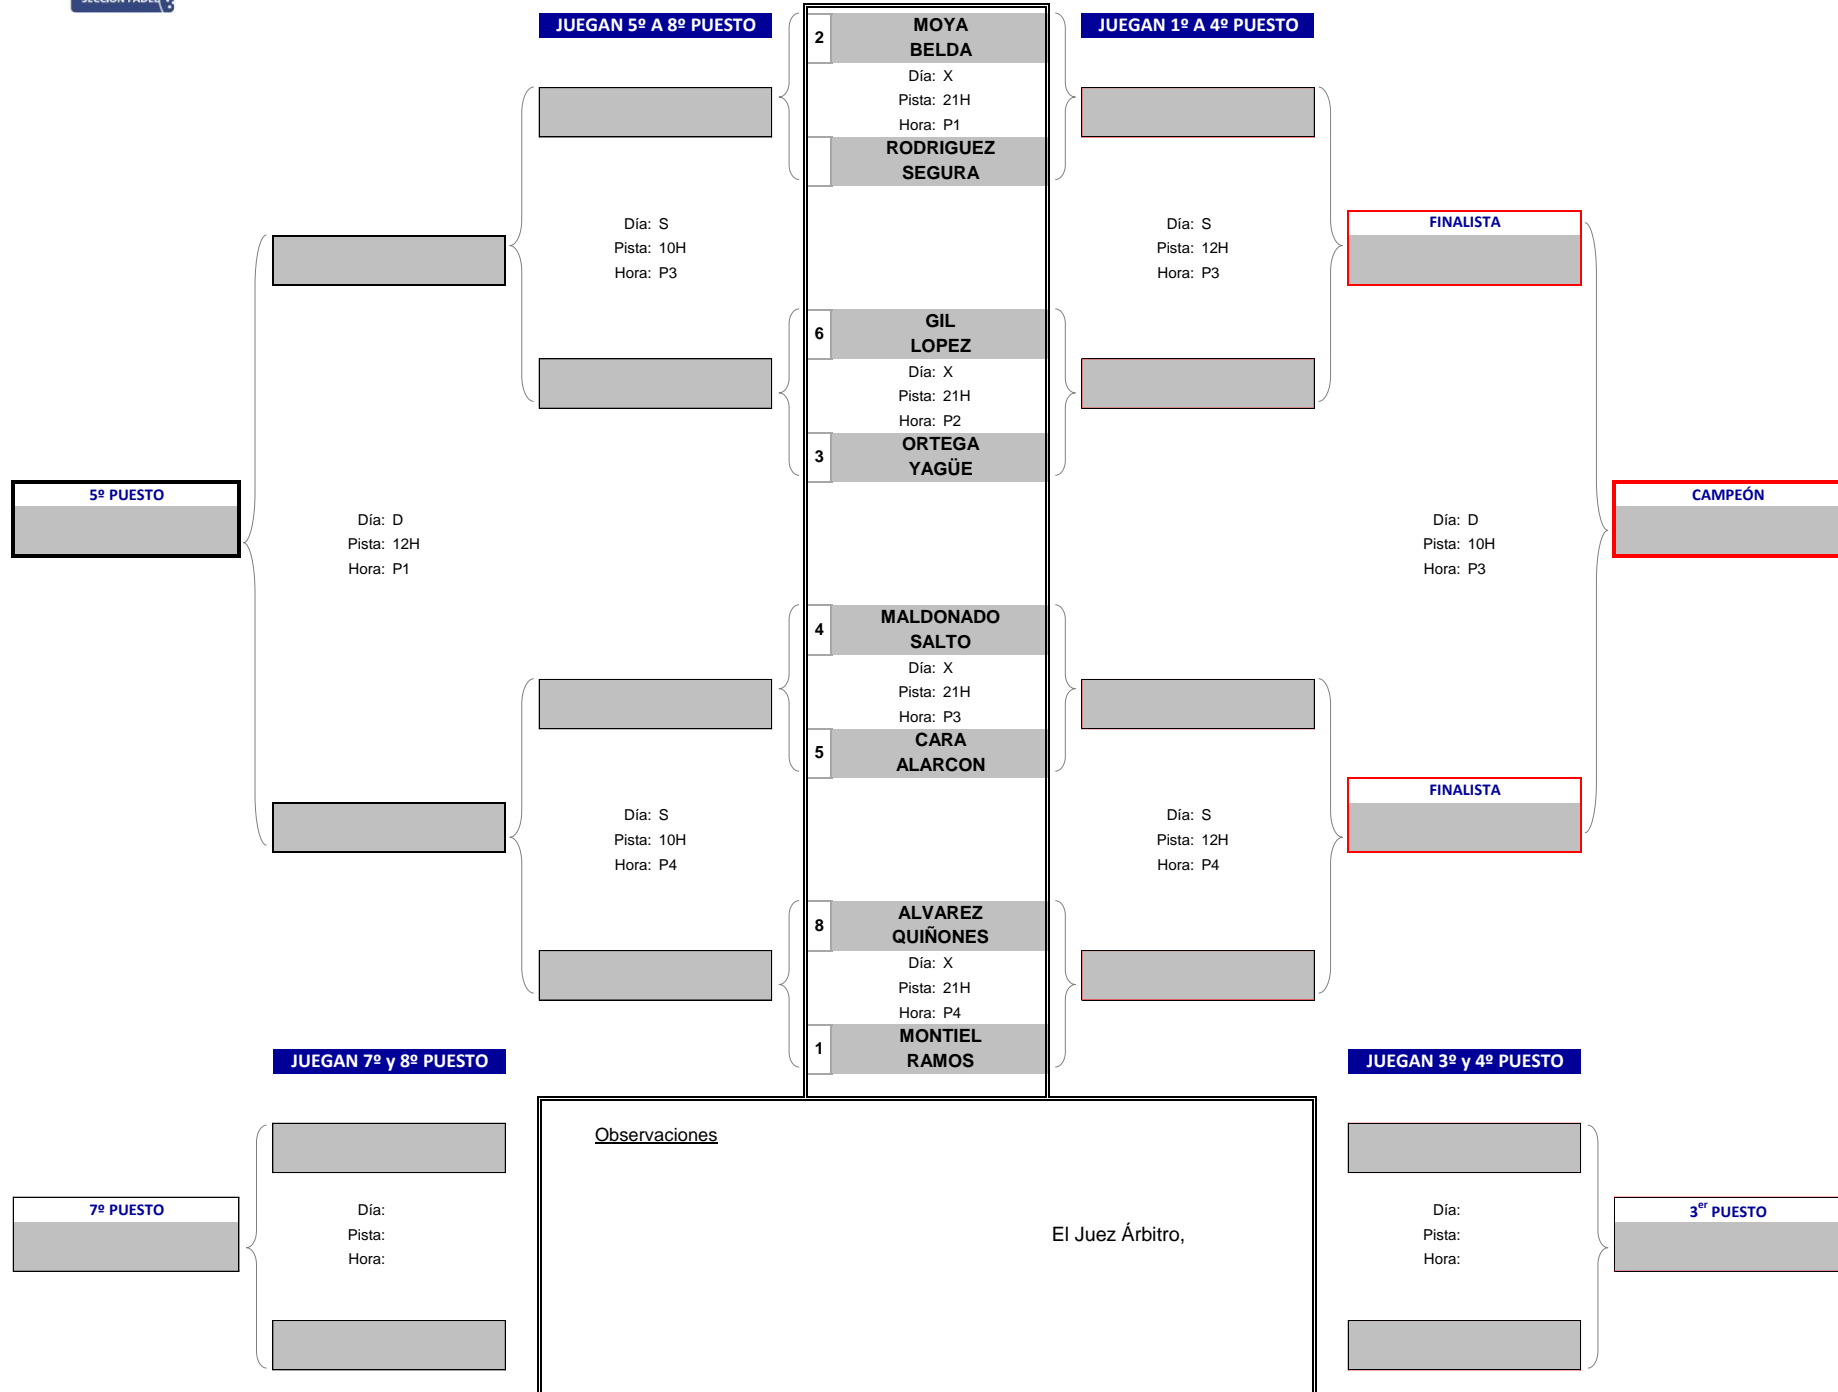

MASTER FINAL PÁDEL 2023

Del 20 de Noviembre al 26 de Noviembre

Consulta de Cuadros, Día, Pista y Horario de Juego

Actualización web: 16/11/2023 18:08

MASCULINO	GRUPO 1 GRUPO 2 GRUPO 3 GRUPO 4 GRUPO 5
FEMENINO	GRUPO 1 GRUPO 2 GRUPO 3

GRUPO 1 MASCULINO

MASTER FINAL DE PÁDEL 2023

Del 20 de Noviembre al 26 de Noviembre

GRUPO 2 MASCULINO

MASTER FINAL DE PÁDEL 2023

Del 20 de Noviembre al 26 de Noviembre

GRUPO 3 MASCULINO

MASTER FINAL DE PÁDEL 2023

Del 20 de Noviembre al 26 de Noviembre

GRUPO 4 MASCULINO

MASTER FINAL DE PÁDEL 2023

Del 20 de Noviembre al 26 de Noviembre

GRUPO 5 MASCULINO

MASTER FINAL DE PÁDEL 2023

Del 20 de Noviembre al 26 de Noviembre

GRUPO 1 FEMENINO

MASTER FINAL DE PÁDEL 2023

Del 20 de Noviembre al 26 de Noviembre

GRUPO 2 FEMENINO

MASTER FINAL DE PÁDEL 2023

Del 20 de Noviembre al 26 de Noviembre

GRUPO 3 FEMENINO

MASTER FINAL DE PÁDEL 2023