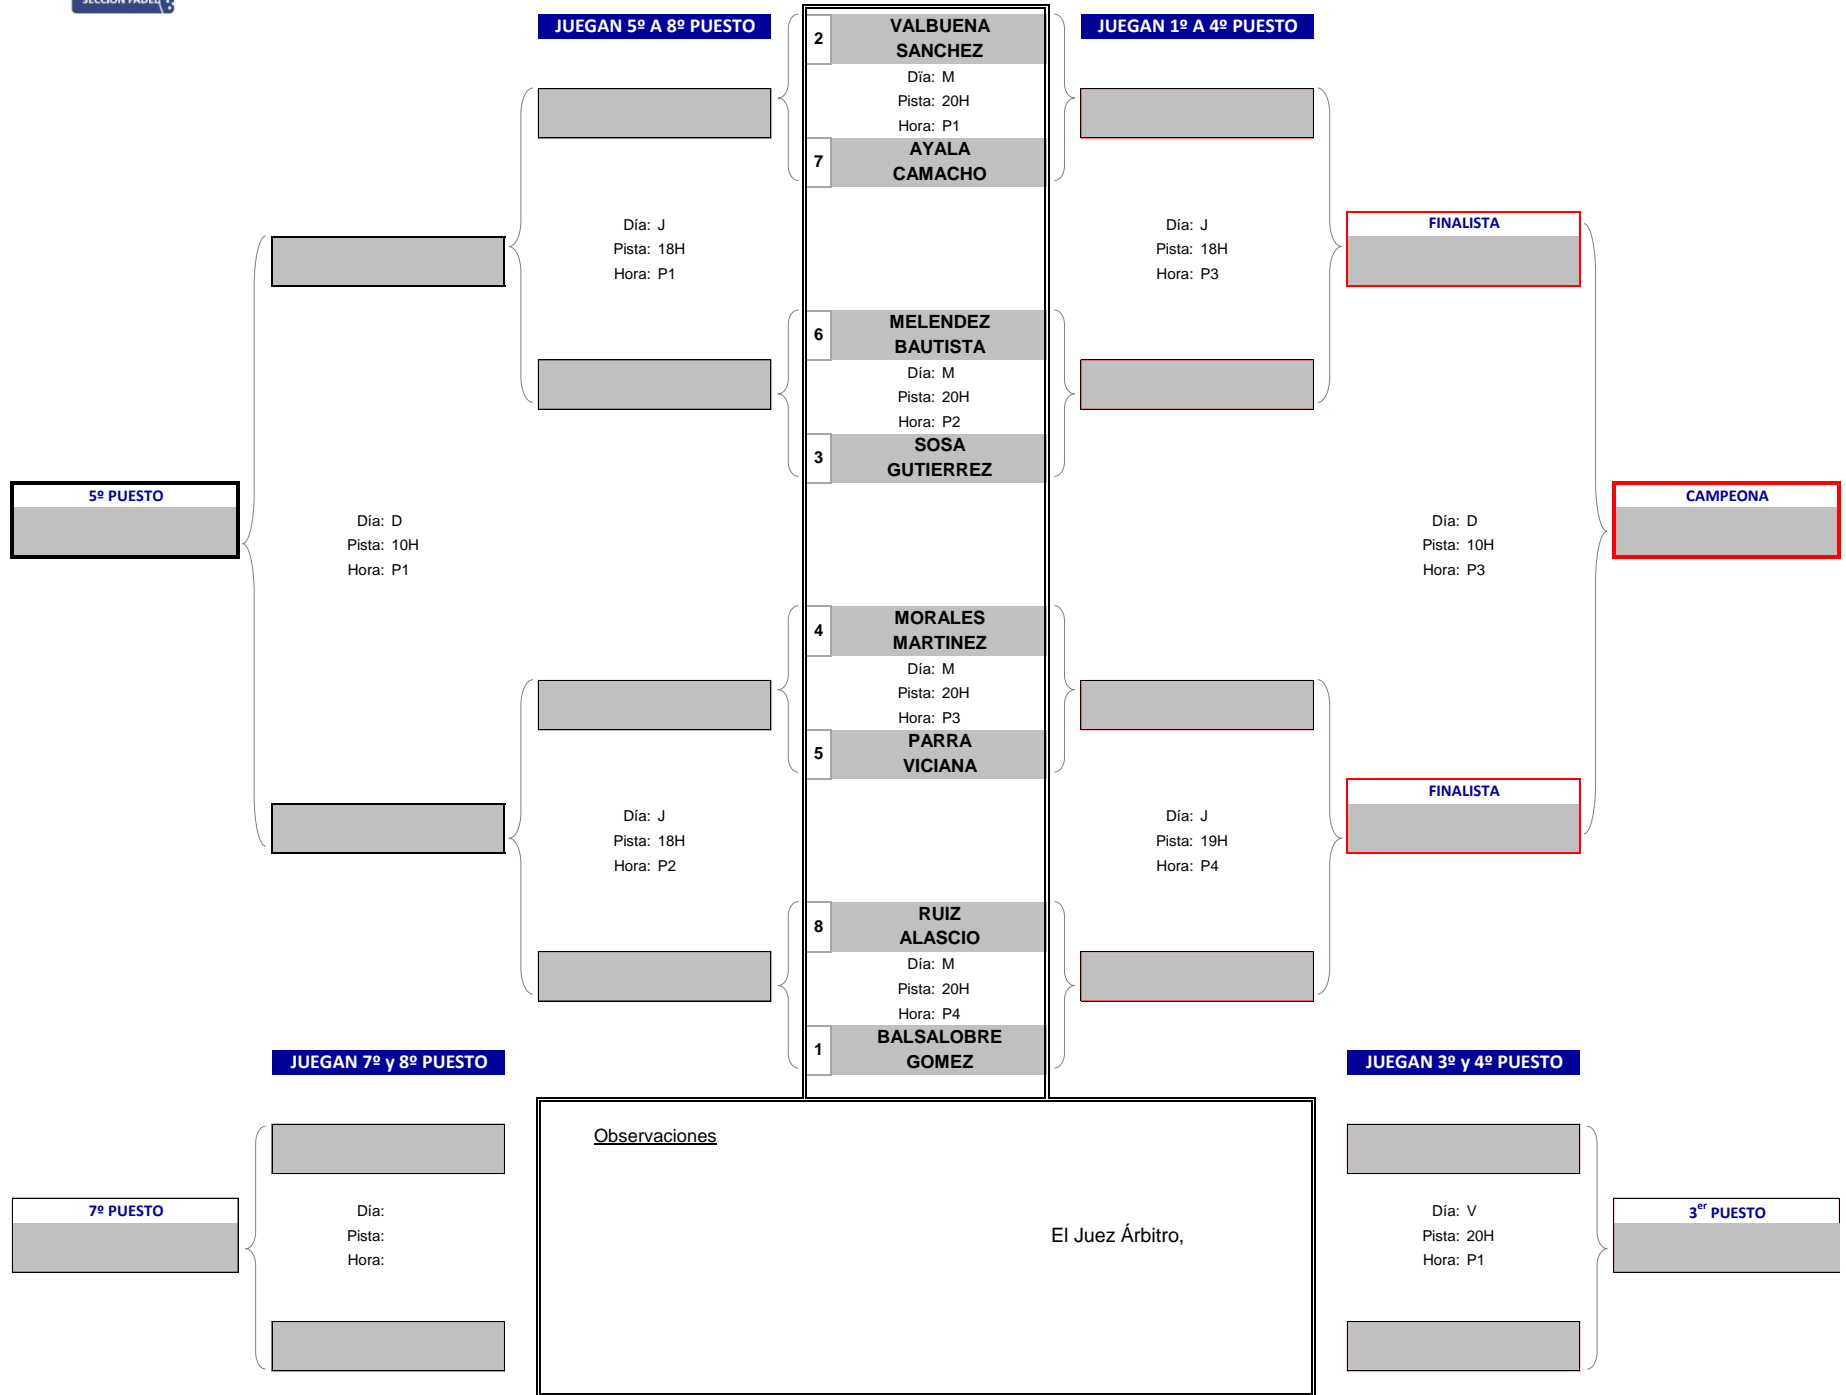

MASTER FINAL PÁDEL 2023

Del 20 de Noviembre al 26 de Noviembre

Consulta de Cuadros, Día, Pista y Horario de Juego

Actualización web: 16/11/2023 18:08

MASCULINO	GRUPO 1 GRUPO 2 GRUPO 3 GRUPO 4 GRUPO 5
FEMENINO	GRUPO 1 GRUPO 2 GRUPO 3

GRUPO 1 MASCULINO

MASTER FINAL DE PÁDEL 2023

Del 20 de Noviembre al 26 de Noviembre

GRUPO 2 MASCULINO

MASTER FINAL DE PÁDEL 2023

Del 20 de Noviembre al 26 de Noviembre

GRUPO 3 MASCULINO

MASTER FINAL DE PÁDEL 2023

Del 20 de Noviembre al 26 de Noviembre

GRUPO 4 MASCULINO

MASTER FINAL DE PÁDEL 2023

Del 20 de Noviembre al 26 de Noviembre

GRUPO 5 MASCULINO

MASTER FINAL DE PÁDEL 2023

Del 20 de Noviembre al 26 de Noviembre

GRUPO 1 FEMENINO

MASTER FINAL DE PÁDEL 2023

Del 20 de Noviembre al 26 de Noviembre

GRUPO 2 FEMENINO

MASTER FINAL DE PÁDEL 2023

Del 20 de Noviembre al 26 de Noviembre

GRUPO 3 FEMENINO

MASTER FINAL DE PÁDEL 2023