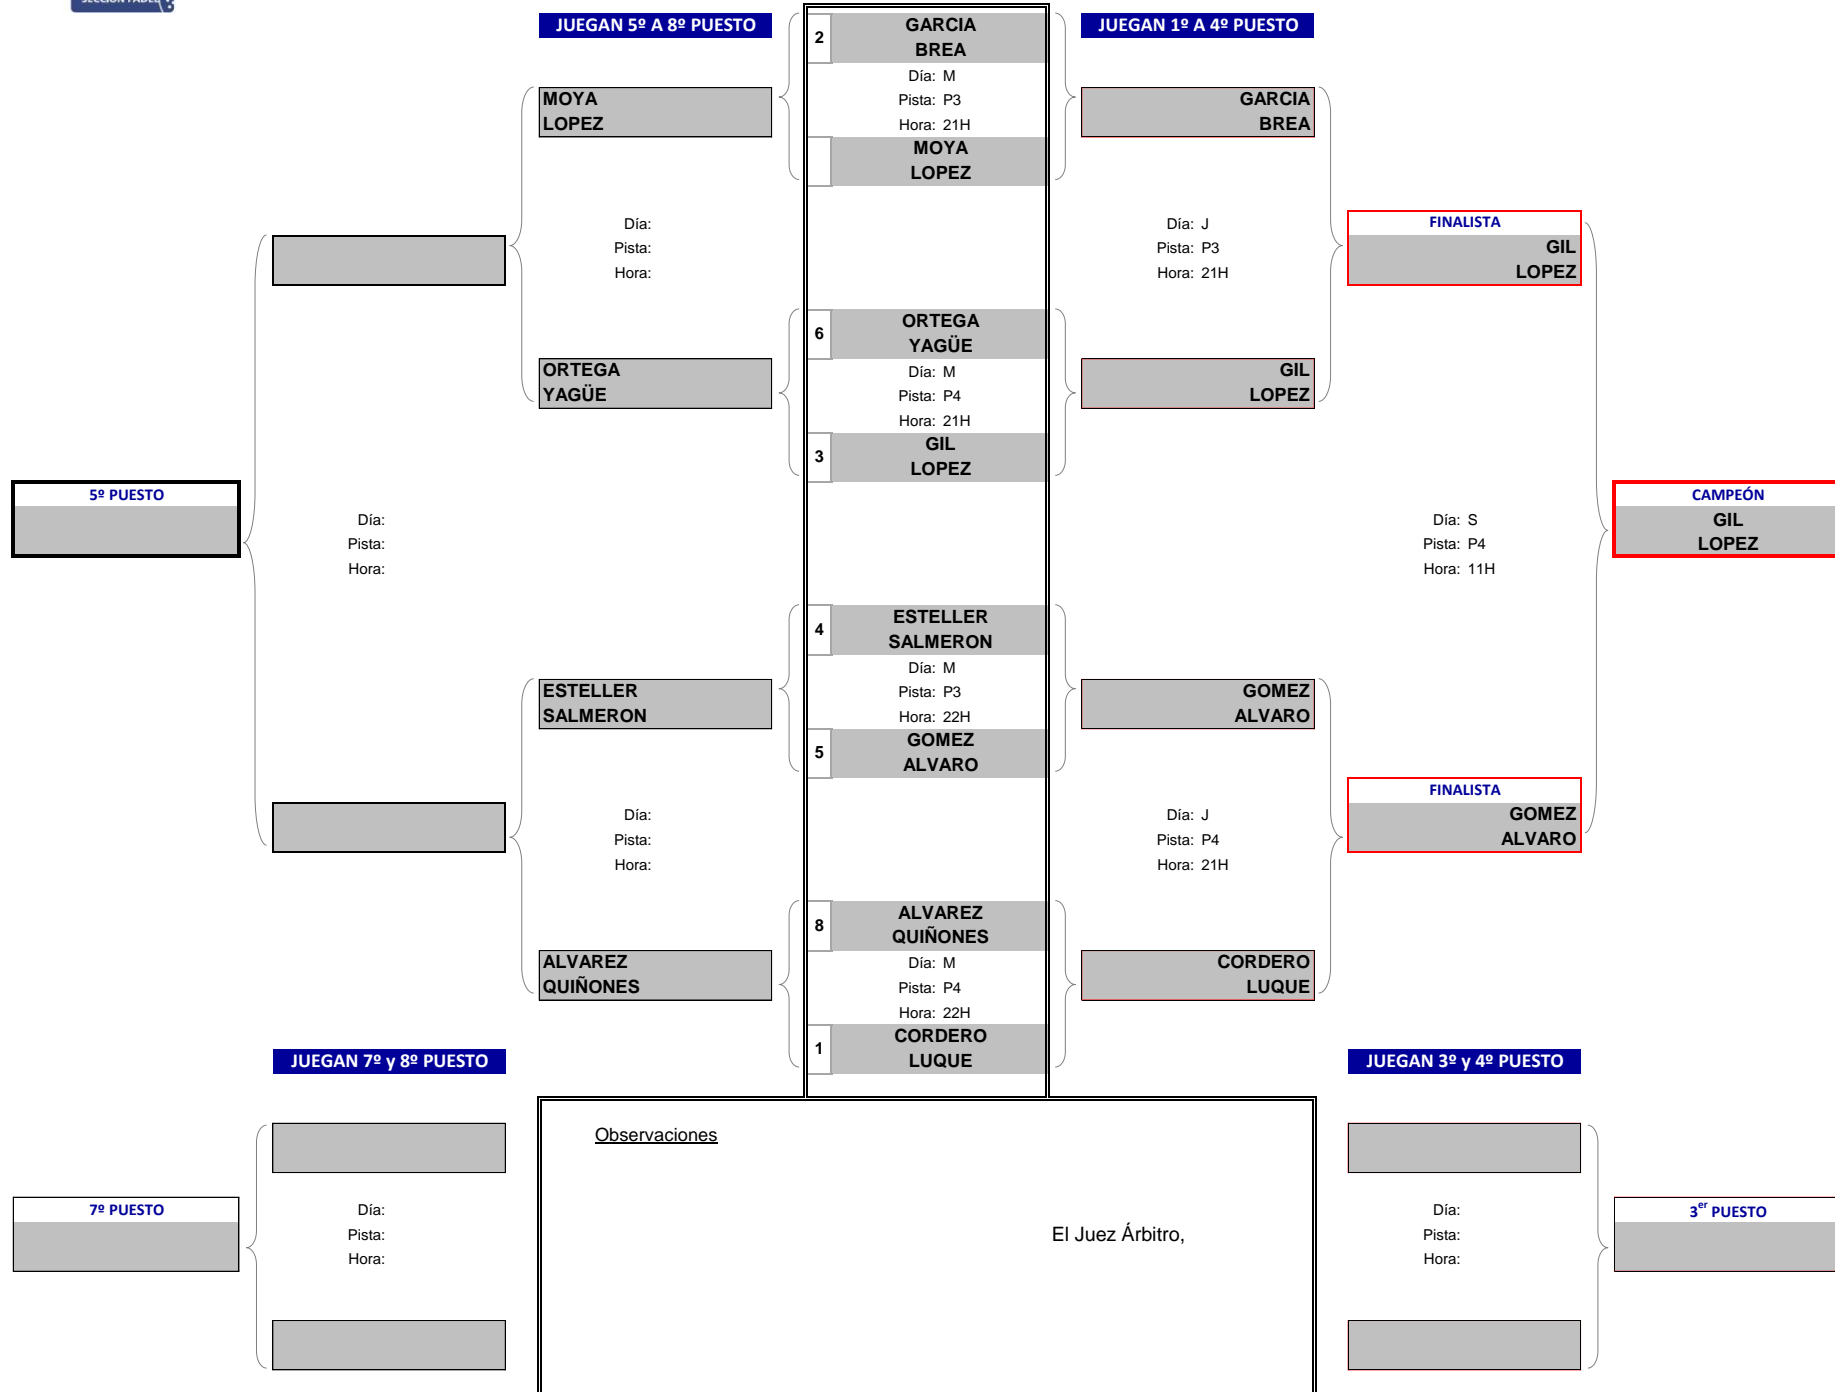

MASTER FINAL PÁDEL 2021

Del 23 de Noviembre al 28 de Noviembre

Consulta de Cuadros, Día, Pista y Horario de Juego

Actualización web: 28/11/2022 12:06

MASCULINO	GRUPO 1 GRUPO 2 GRUPO 3 GRUPO 4
FEMENINO	GRUPO 1 GRUPO 2 GRUPO 3

GRUPO 2 MASCULINO

MASTER FINAL DE PÁDEL 2022

Del 21 de Noviembre al 26 de Noviembre

GRUPO 3 MASCULINO

MASTER FINAL DE PÁDEL 2022

Del 21 de Noviembre al 26 de Noviembre

GRUPO 1 FEMENINO

MASTER FINAL DE PÁDEL 2022

Del 21 de Noviembre al 26 de Noviembre

GRUPO 2 FEMENINO

MASTER FINAL DE PÁDEL 2022 Del 21 de Noviembre al 26 de Noviembre

GRUPO 3 FEMENINO

MASTER FINAL DE PÁDEL 2022

Del 21 de Noviembre al 26 de Noviembre