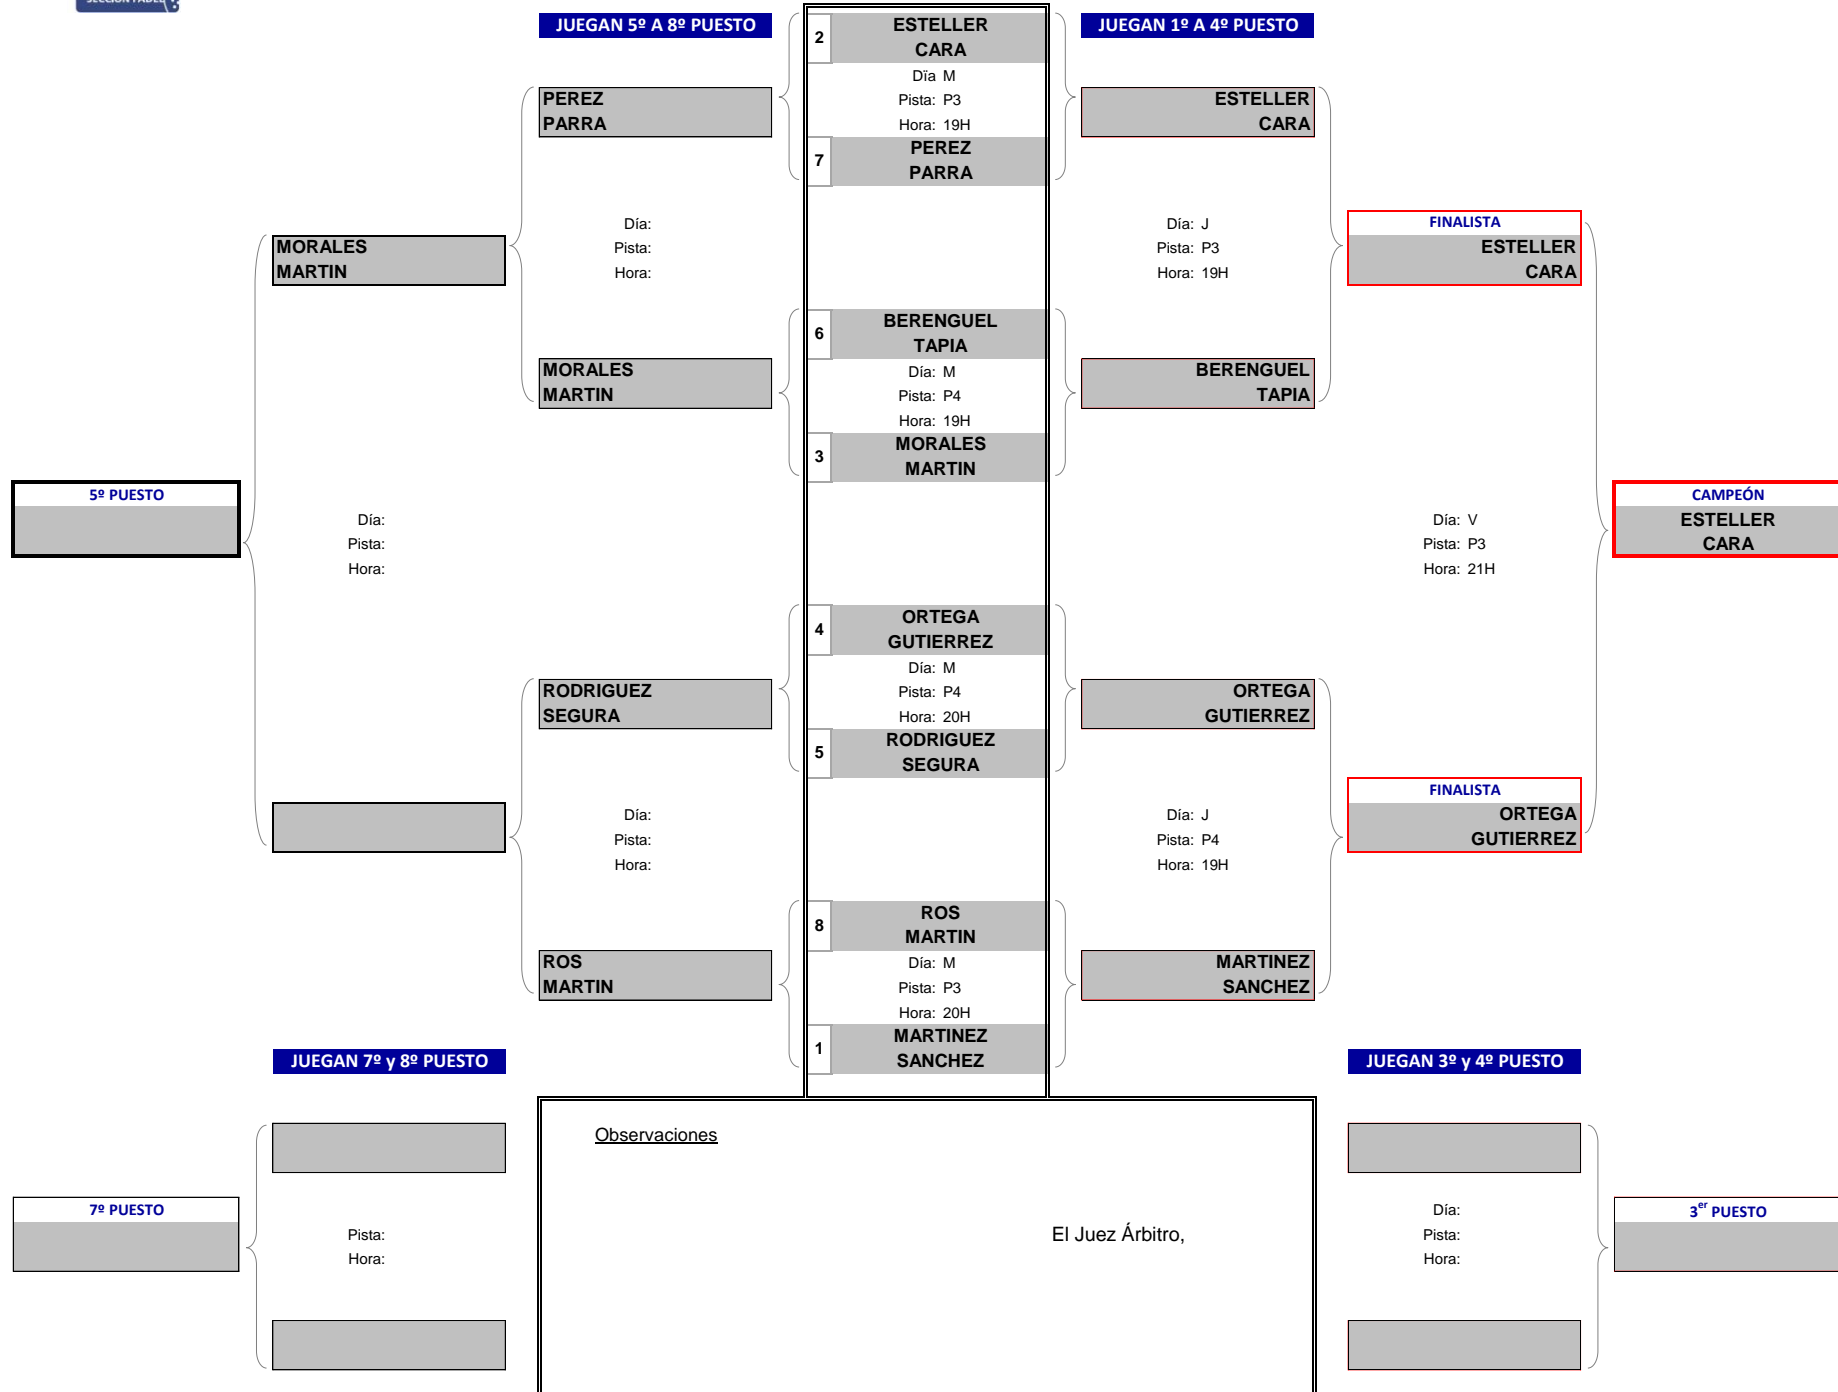

MASTER FINAL PÁDEL 2021

Del 23 de Noviembre al 28 de Noviembre

Consulta de Cuadros, Día, Pista y Horario de Juego

Actualización web: 28/11/2022 12:06

MASCULINO	GRUPO 1 GRUPO 2 GRUPO 3 GRUPO 4
FEMENINO	GRUPO 1 GRUPO 2 GRUPO 3

GRUPO 2 MASCULINO

MASTER FINAL DE PÁDEL 2022

Del 21 de Noviembre al 26 de Noviembre

GRUPO 3 MASCULINO

MASTER FINAL DE PÁDEL 2022

Del 21 de Noviembre al 26 de Noviembre

GRUPO 1 FEMENINO

MASTER FINAL DE PÁDEL 2022

Del 21 de Noviembre al 26 de Noviembre

GRUPO 2 FEMENINO

MASTER FINAL DE PÁDEL 2022 Del 21 de Noviembre al 26 de Noviembre

GRUPO 3 FEMENINO

MASTER FINAL DE PÁDEL 2022

Del 21 de Noviembre al 26 de Noviembre