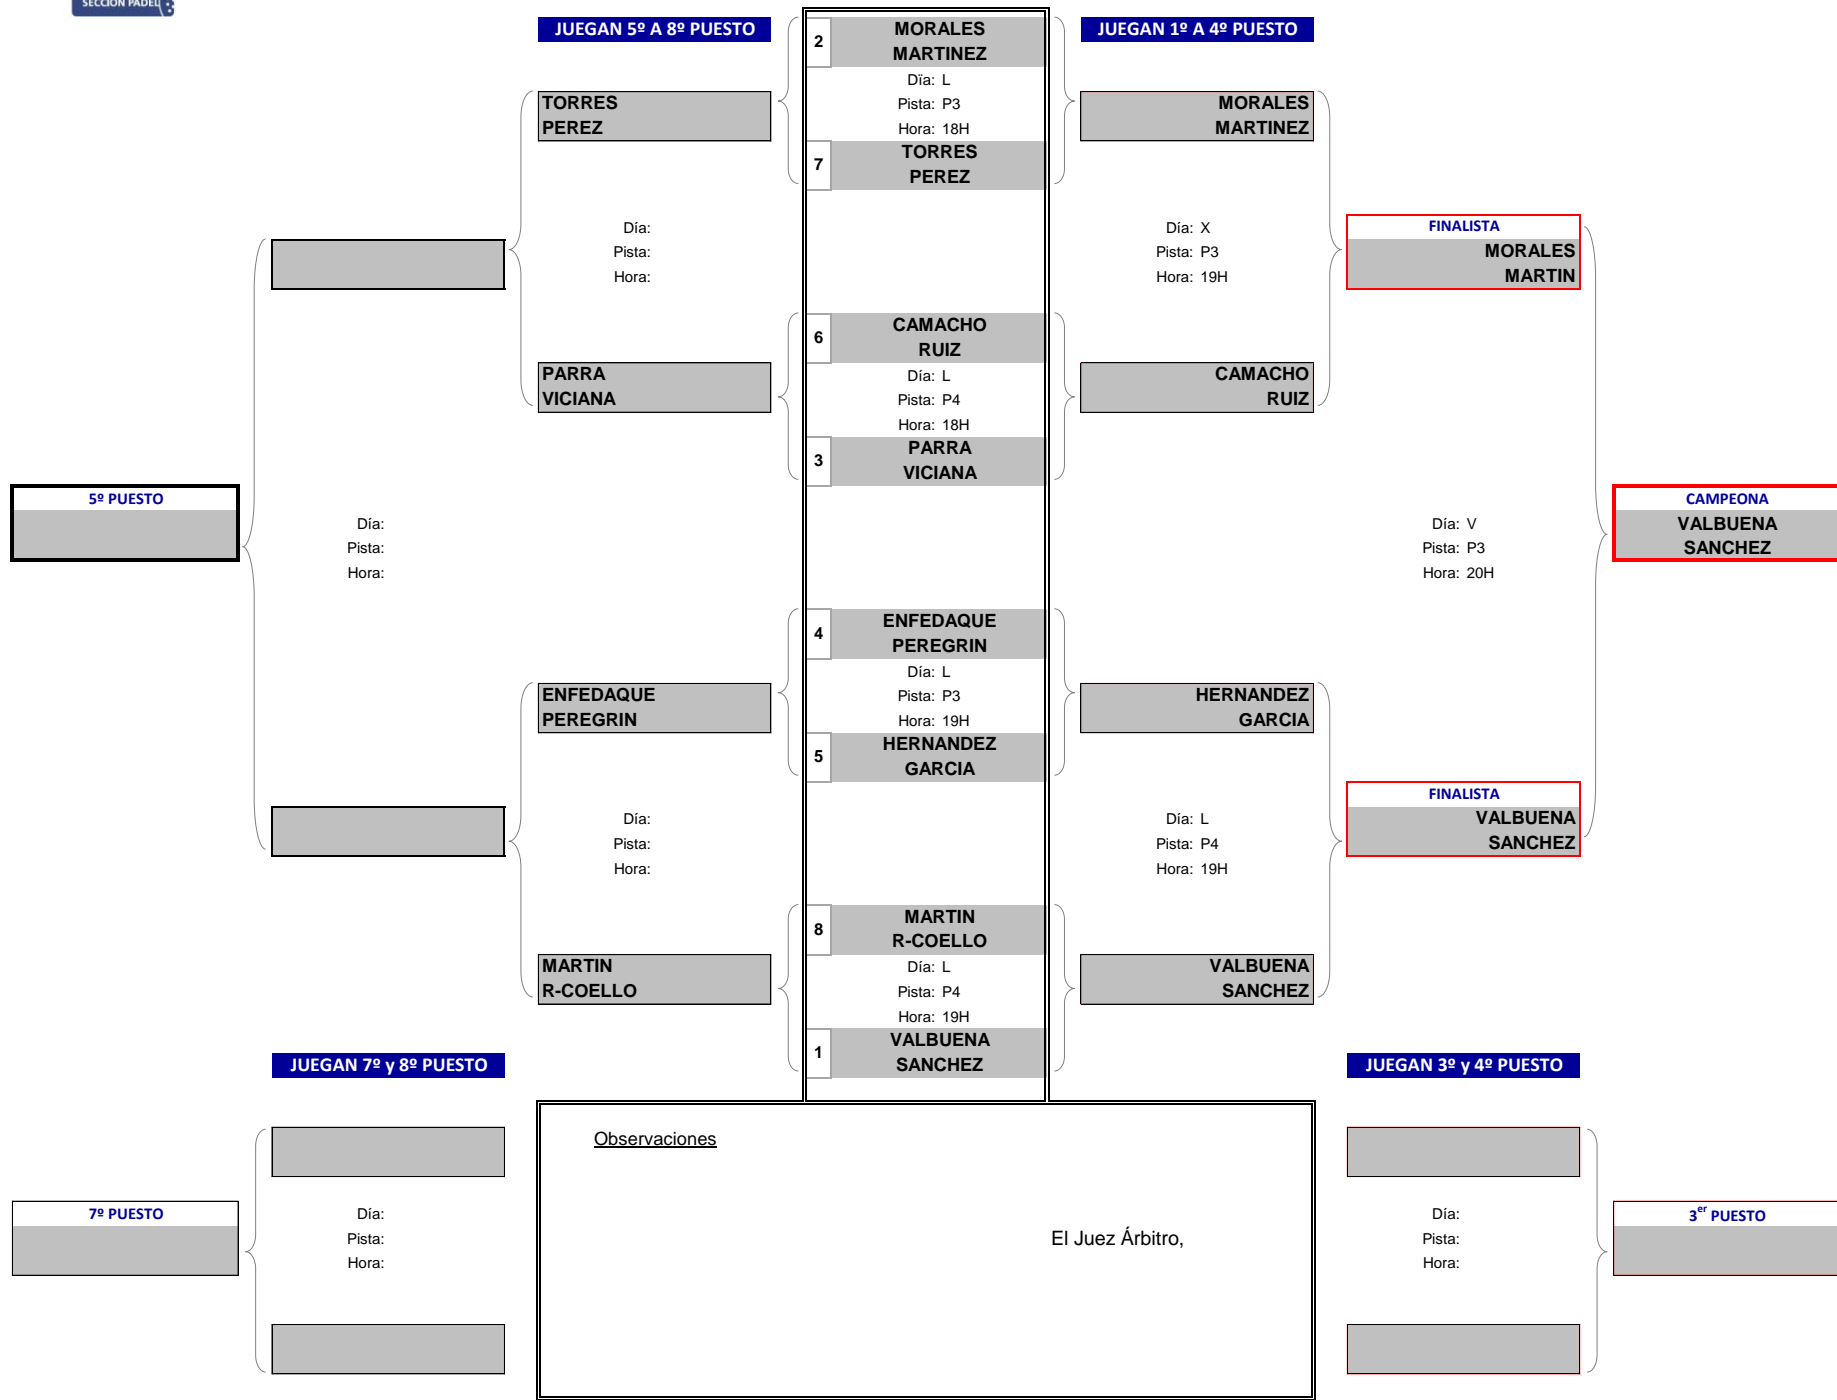

MASTER FINAL PÁDEL 2021

Del 23 de Noviembre al 28 de Noviembre

Consulta de Cuadros, Día, Pista y Horario de Juego

Actualización web: 28/11/2022 12:06

MASCULINO	GRUPO 1 GRUPO 2 GRUPO 3 GRUPO 4
FEMENINO	GRUPO 1 GRUPO 2 GRUPO 3

GRUPO 2 MASCULINO

MASTER FINAL DE PÁDEL 2022

Del 21 de Noviembre al 26 de Noviembre

GRUPO 3 MASCULINO

MASTER FINAL DE PÁDEL 2022

Del 21 de Noviembre al 26 de Noviembre

GRUPO 1 FEMENINO

MASTER FINAL DE PÁDEL 2022

Del 21 de Noviembre al 26 de Noviembre

GRUPO 2 FEMENINO

MASTER FINAL DE PÁDEL 2022 Del 21 de Noviembre al 26 de Noviembre

GRUPO 3 FEMENINO

MASTER FINAL DE PÁDEL 2022

Del 21 de Noviembre al 26 de Noviembre