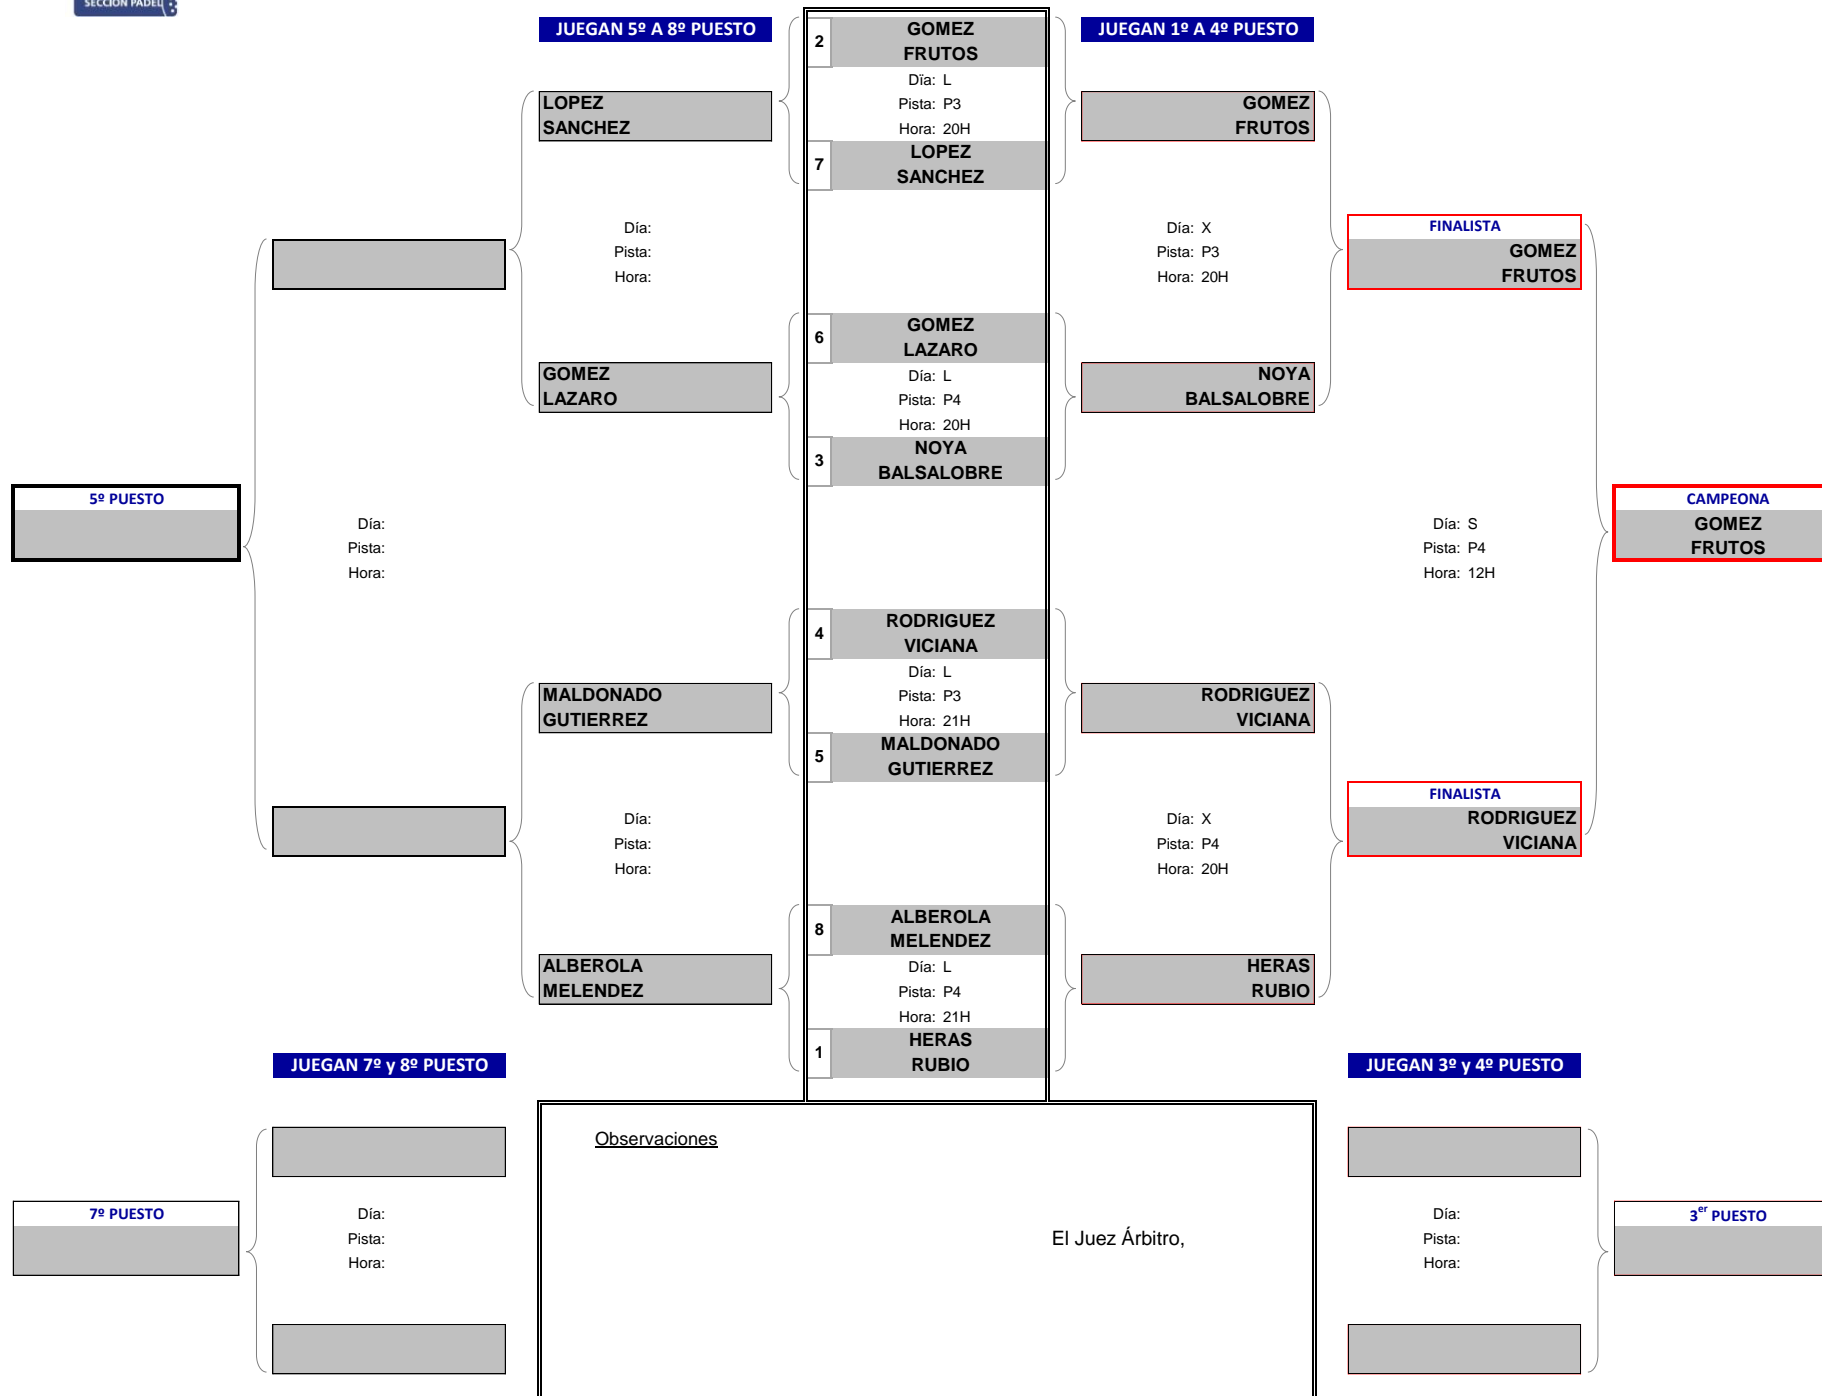

MASTER FINAL PÁDEL 2021

Del 23 de Noviembre al 28 de Noviembre

Consulta de Cuadros, Día, Pista y Horario de Juego

Actualización web: 28/11/2022 12:06

MASCULINO	GRUPO 1 GRUPO 2 GRUPO 3 GRUPO 4
FEMENINO	GRUPO 1 GRUPO 2 GRUPO 3

GRUPO 2 MASCULINO

MASTER FINAL DE PÁDEL 2022

Del 21 de Noviembre al 26 de Noviembre

GRUPO 3 MASCULINO

MASTER FINAL DE PÁDEL 2022

Del 21 de Noviembre al 26 de Noviembre

GRUPO 1 FEMENINO

MASTER FINAL DE PÁDEL 2022

Del 21 de Noviembre al 26 de Noviembre

GRUPO 2 FEMENINO

MASTER FINAL DE PÁDEL 2022 Del 21 de Noviembre al 26 de Noviembre

GRUPO 3 FEMENINO

MASTER FINAL DE PÁDEL 2022

Del 21 de Noviembre al 26 de Noviembre