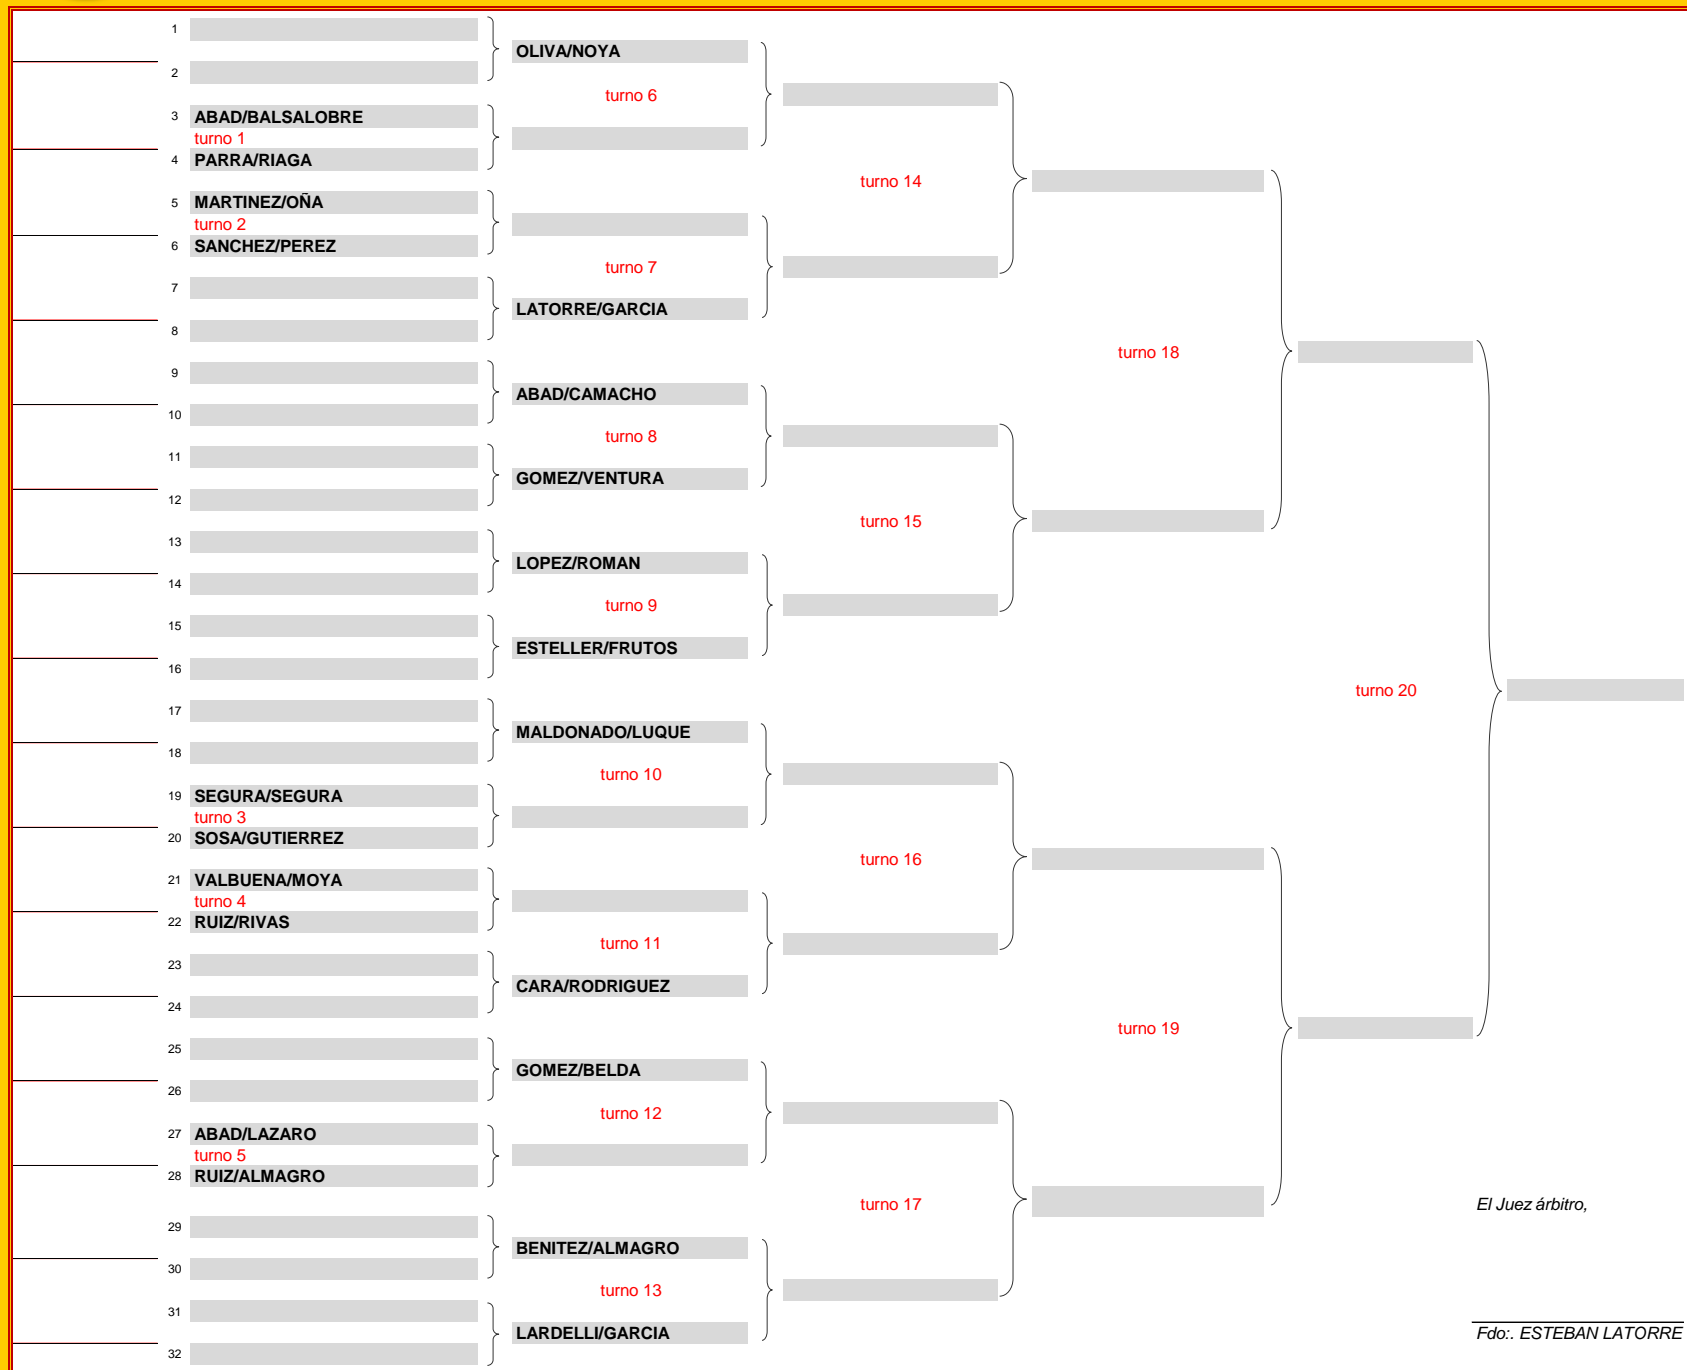

12 HORAS DE PADEL 2022

Categoría
MASC +90

El Juez árbitro,

Fdo.: ESTEBAN LATORRE

12 HORAS DE PADEL 2022

Categoría MASCULINO -90

12 HORAS DE PADEL 2 2002

Categoría FEMENINA