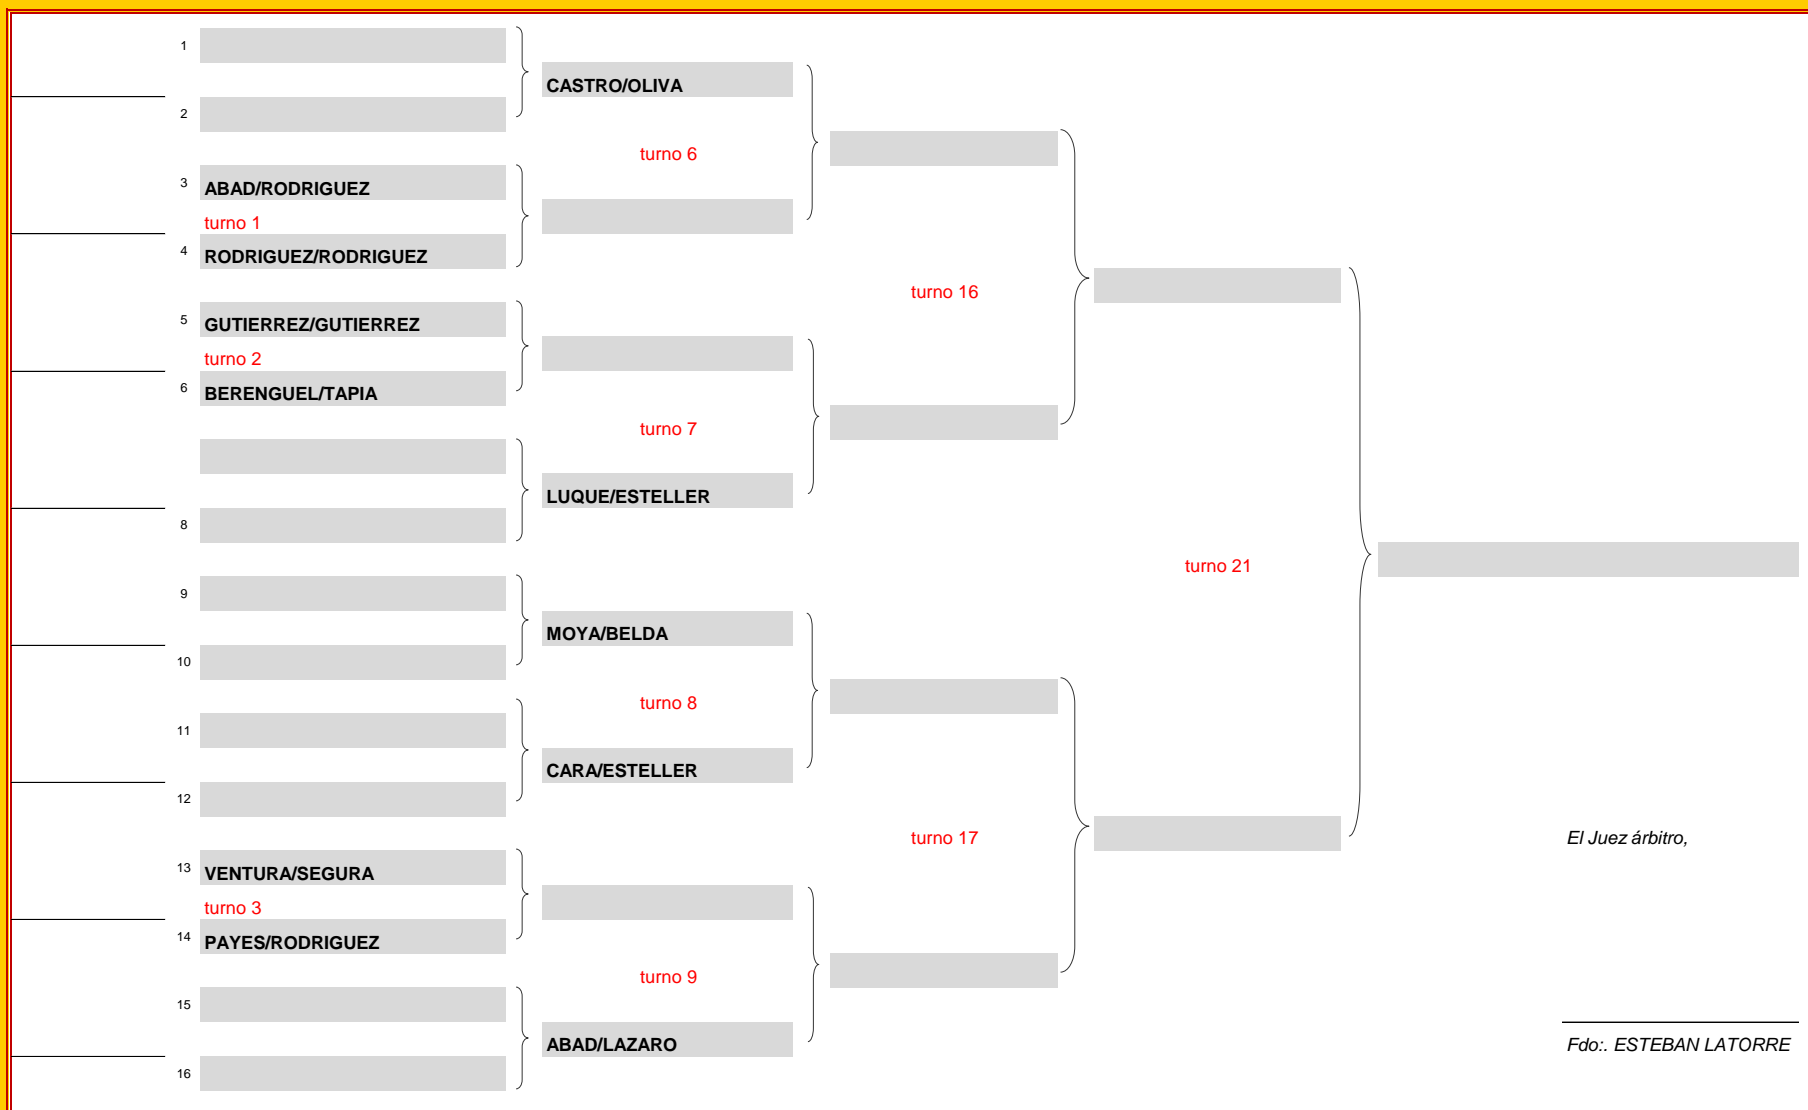

12 HORAS DE PADEL 2022

Categoría
MASC +90

El Juez árbitro,

Fdo.: ESTEBAN LATORRE

12 HORAS DE PADEL 2022

Categoría MASCULINO -90

12 HORAS DE PADEL 2 2002

Categoría FEMENINA