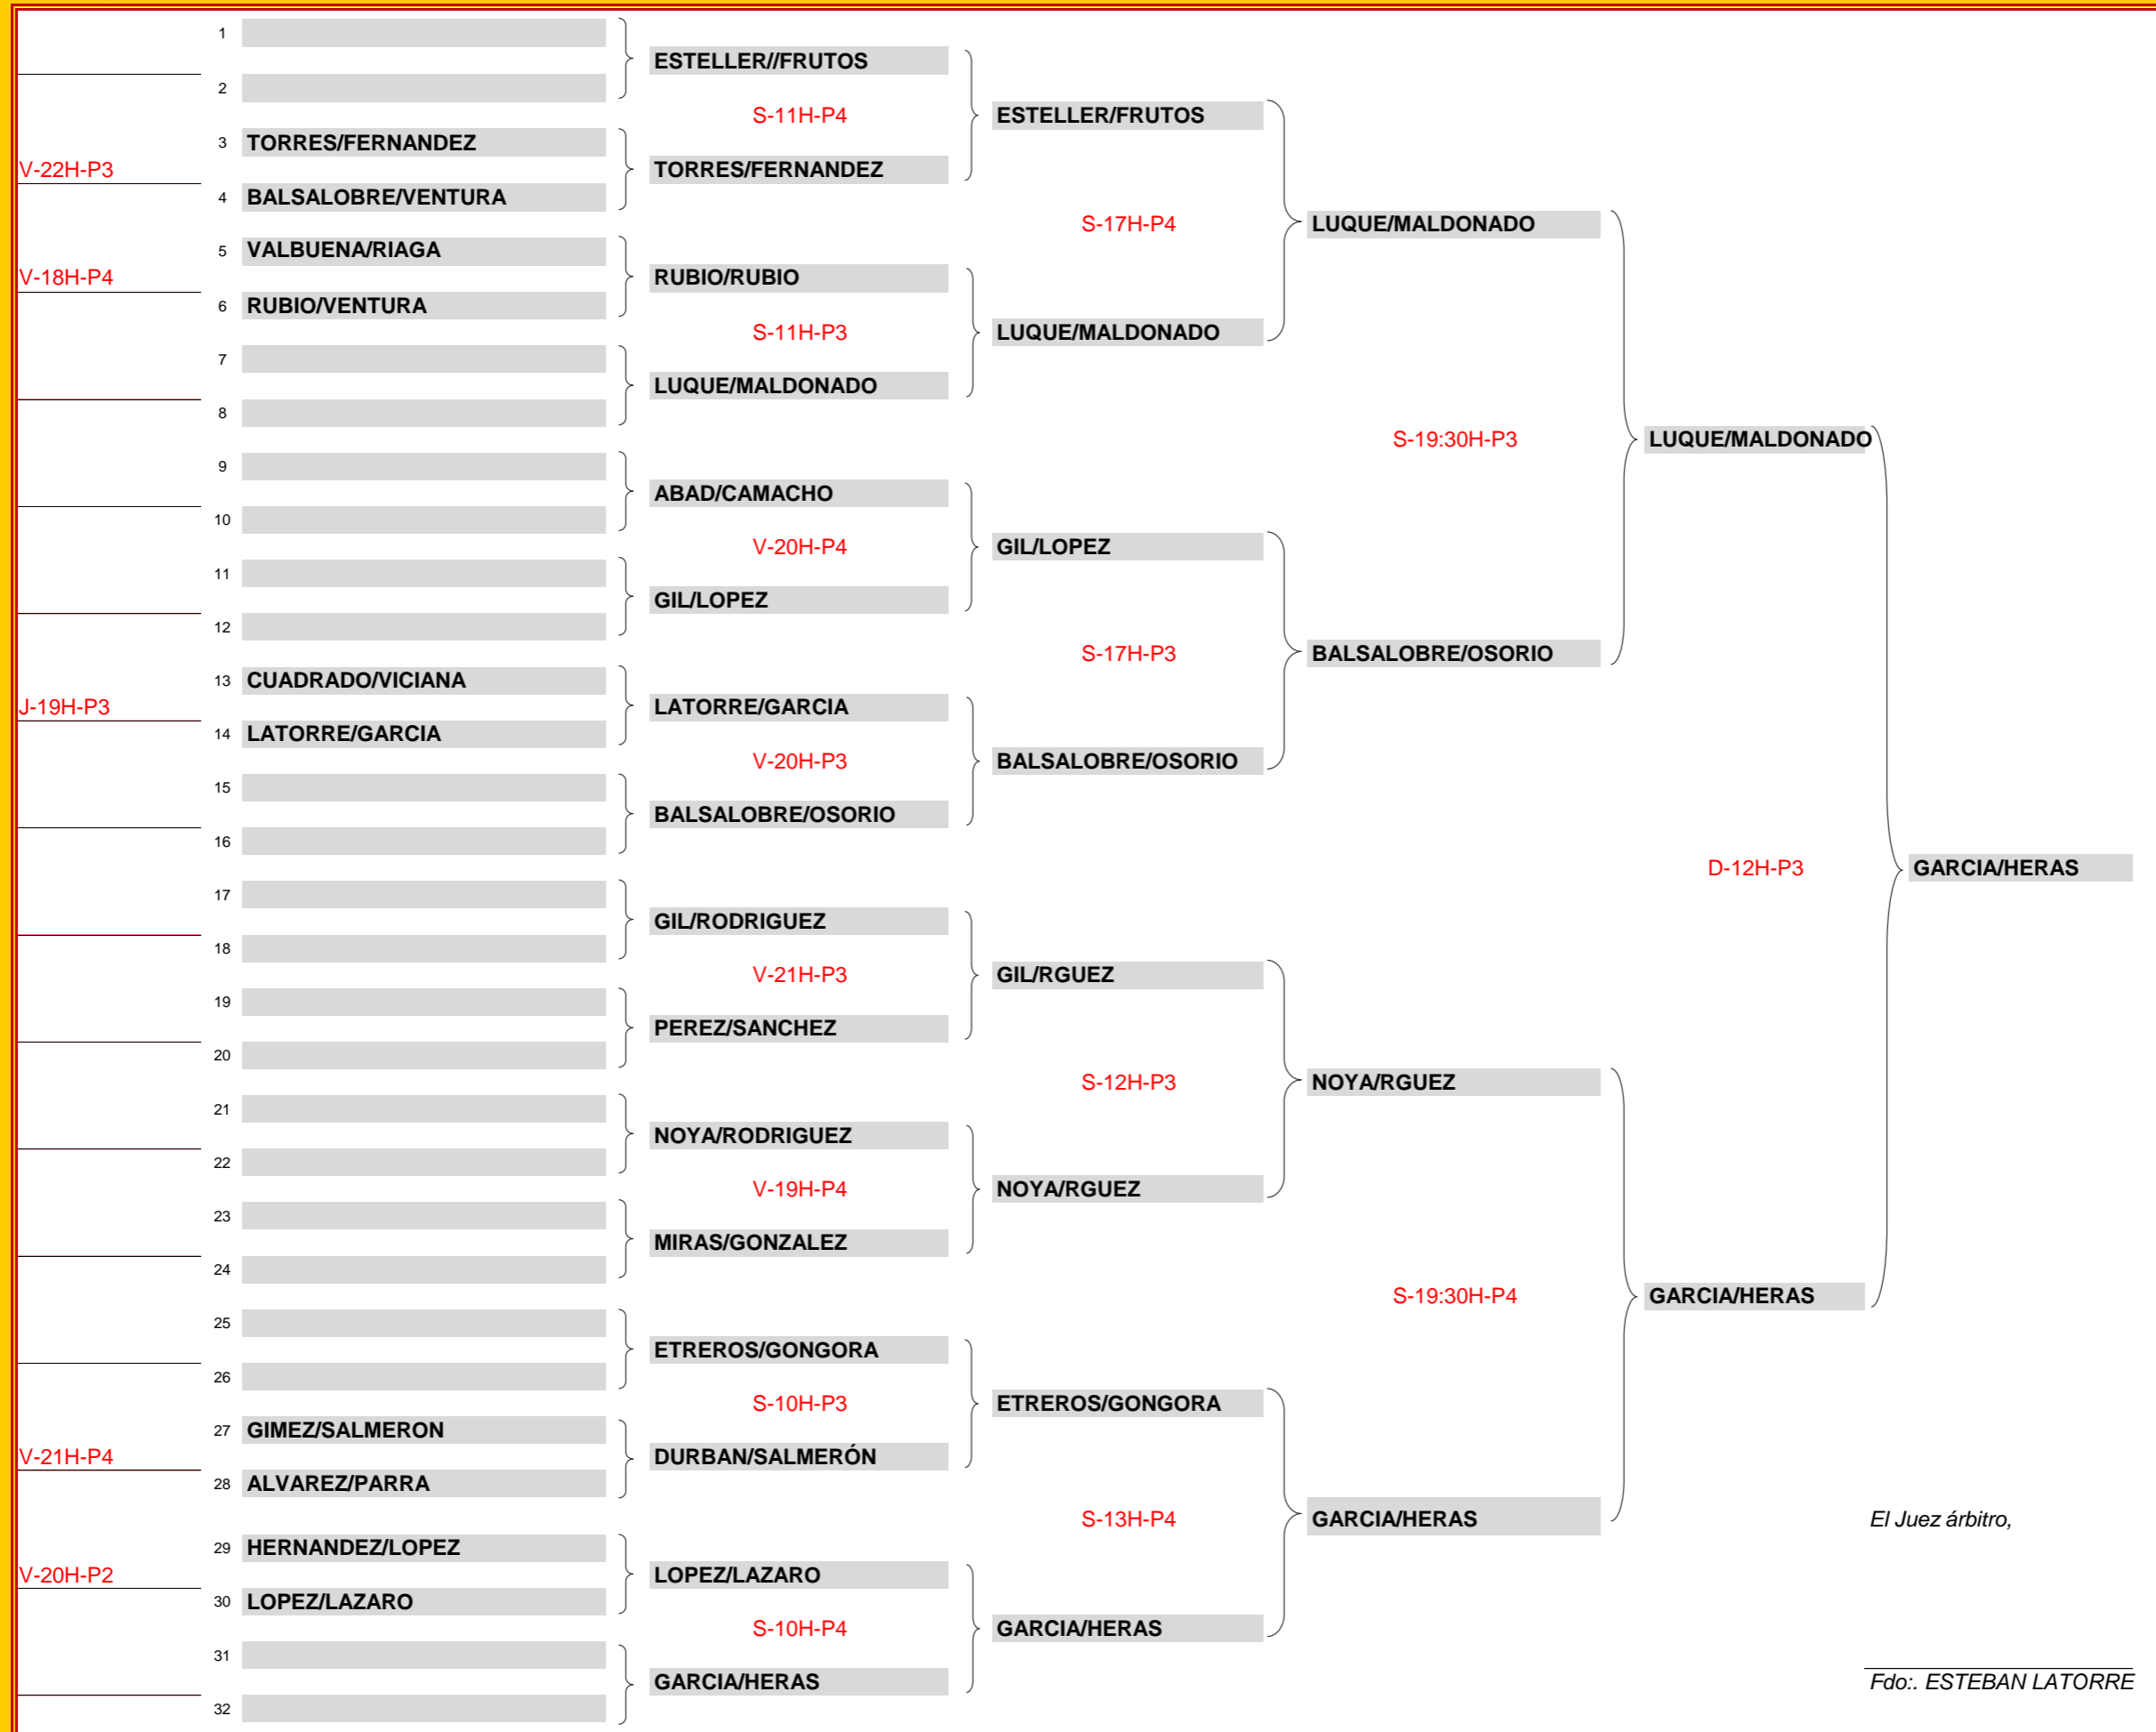

II MINI TORNEO MIXTO 2022

Del 31 DE MARZO AL 3 DE ABRIL

Consulta de Cuadros, Día, Pista y Horario de Juego

Subido:

06/04/2022 11:55

CUADROS

**1ª CATEGORIA
CONSOLACION**

II MINI TORNEO MIXTO 2022

Categoría **CATEGORÍA**

1ª

II MINI TORNEO MIXTO 2022

Categoría
CONSOLACION