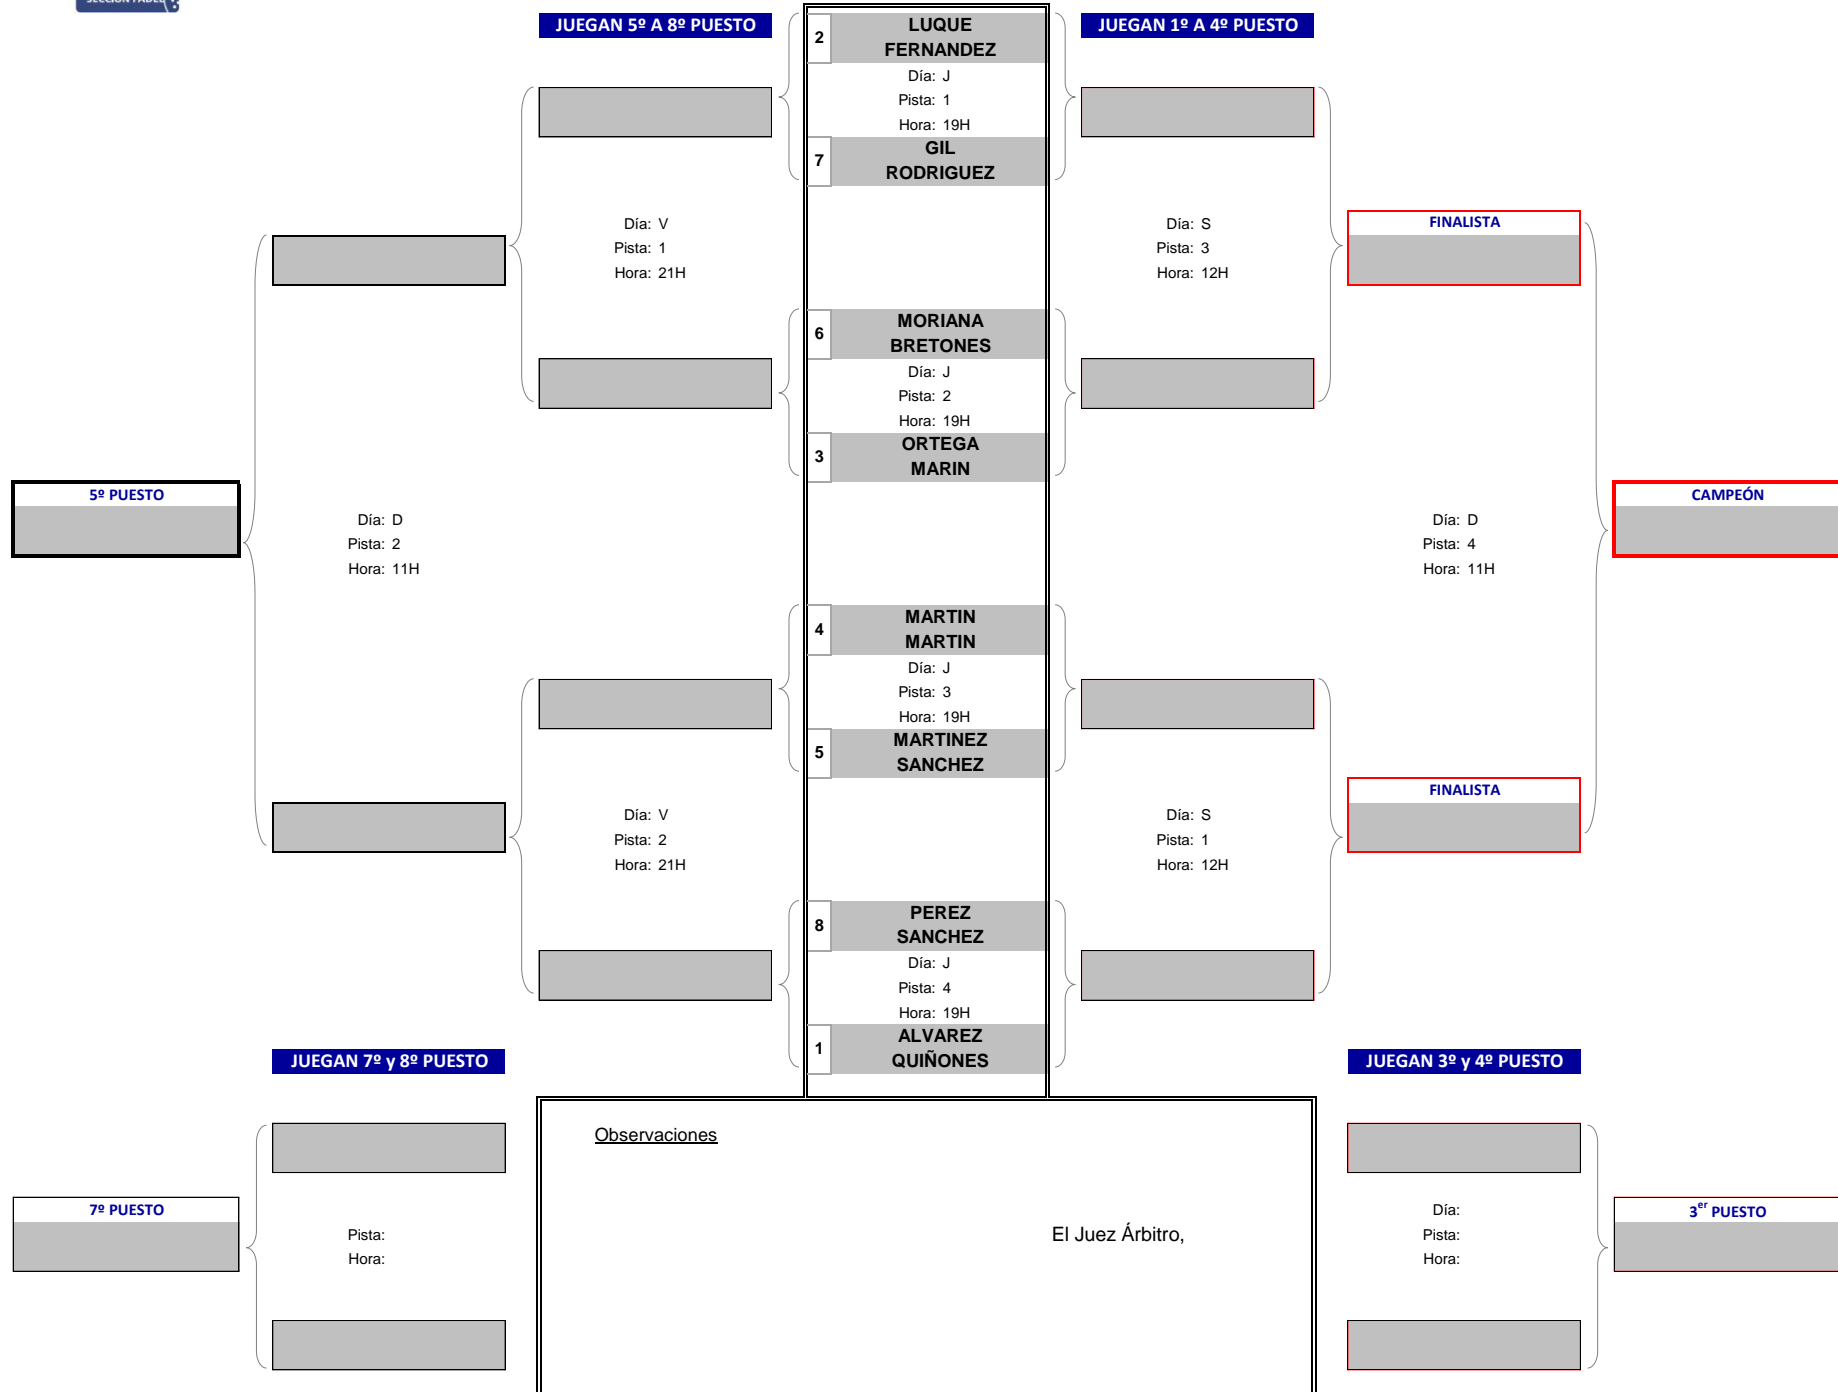

MASTER FINAL PÁDEL 2021

Del 23 de Noviembre al 28 de Noviembre

Consulta de Cuadros, Día, Pista y Horario de Juego

Actualización web: 19/11/2021 9:54

MASCULINO	GRUPO 1 GRUPO 2 GRUPO 3
FEMENINO	GRUPO 1 GRUPO 2

GRUPO 3 MASCULINO

MASTER FINAL DE PÁDEL 2021

Del 23 de Noviembre al 28 de Noviembre

GRUPO 1 FEMENINO

MASTER FINAL DE PÁDEL 2021

Del 23 de Noviembre al 28 de Noviembre

GRUPO 2 FEMENINO

MASTER FINAL DE PÁDEL 2021

Del 23 de Noviembre al 28 de Noviembre