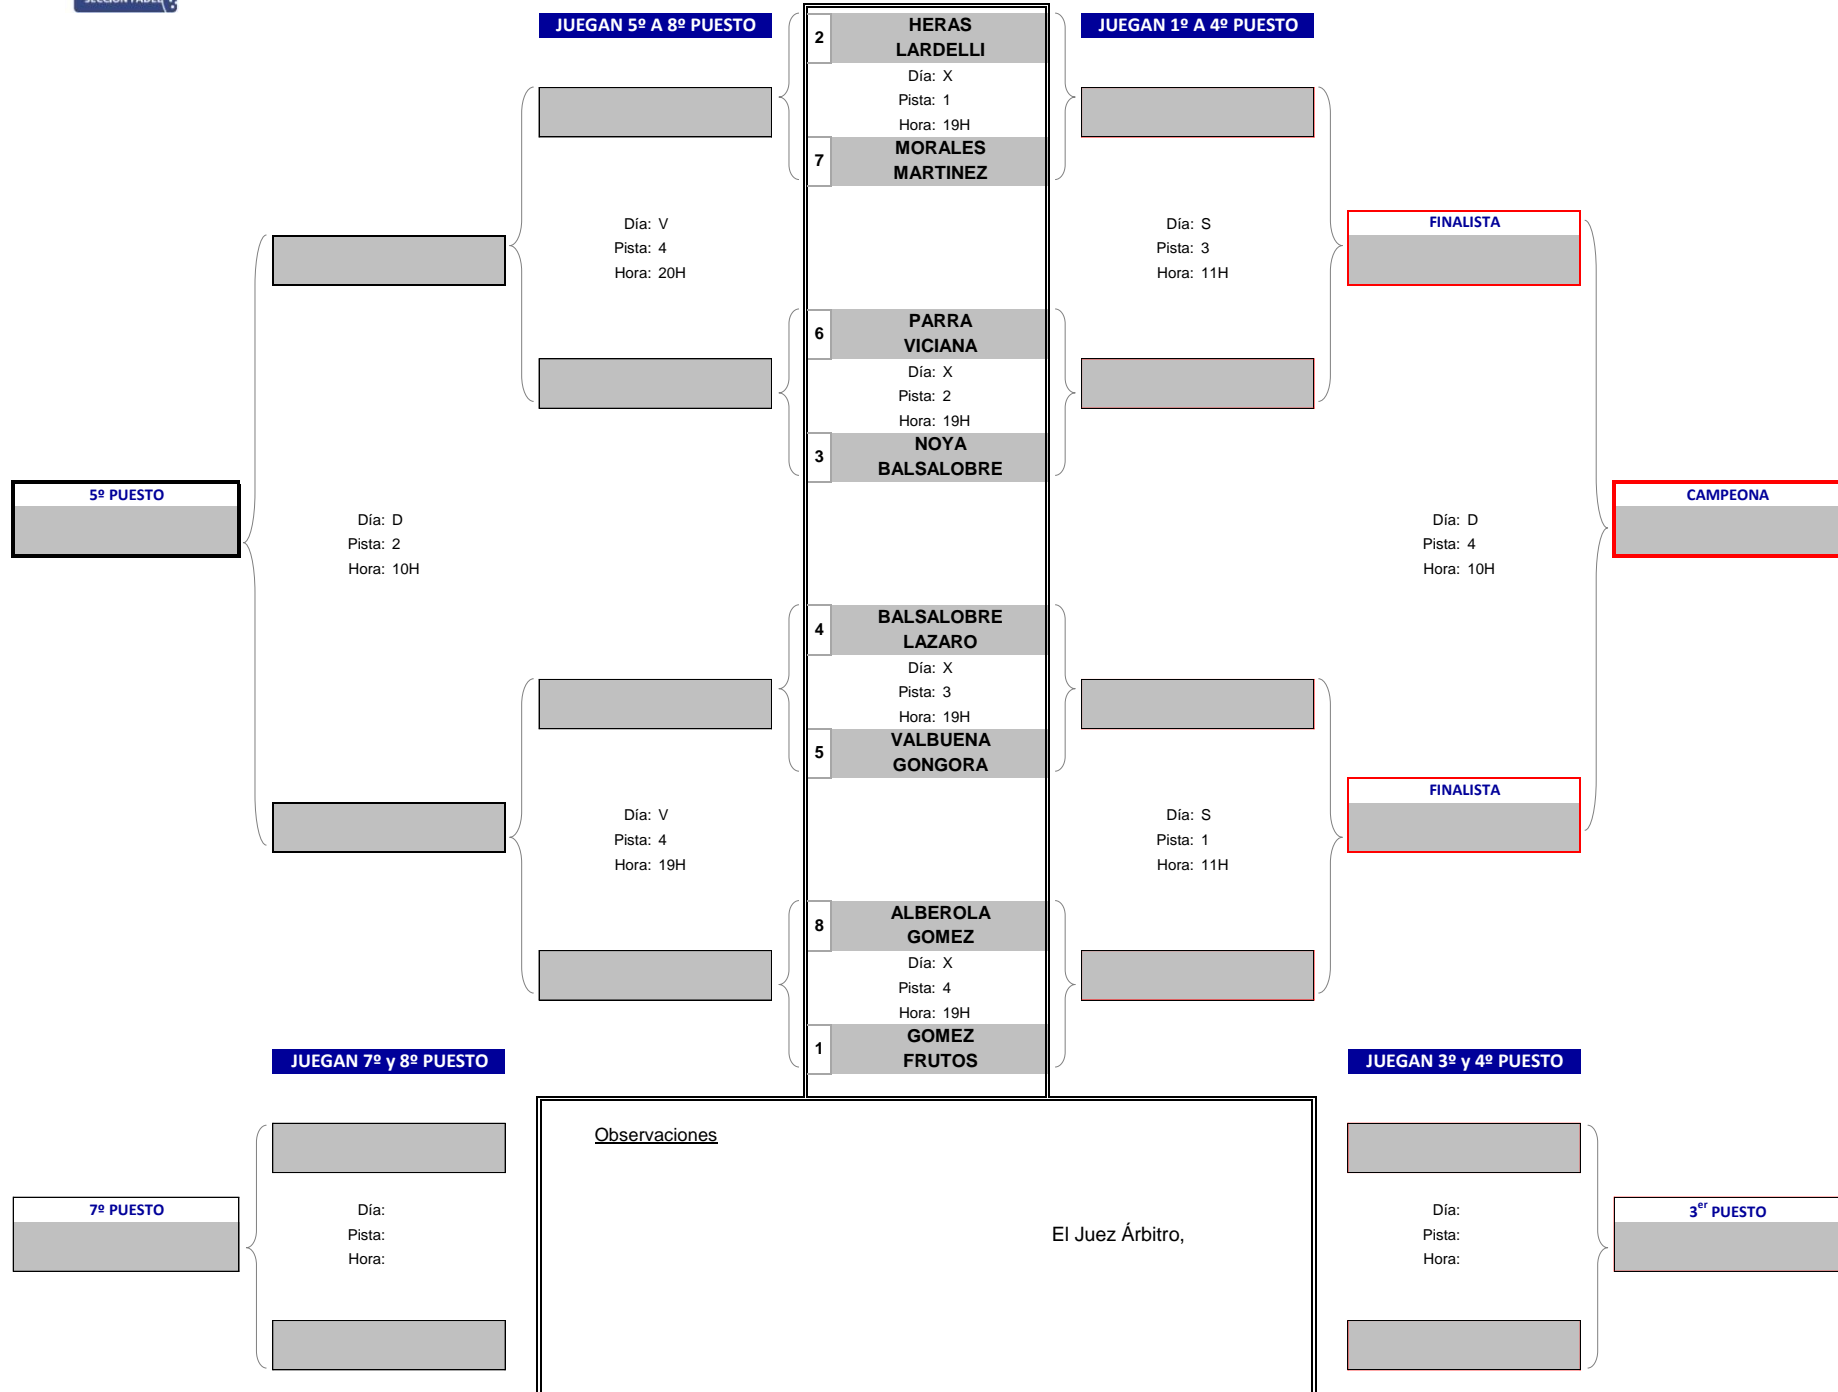

MASTER FINAL PÁDEL 2021

Del 23 de Noviembre al 28 de Noviembre

Consulta de Cuadros, Día, Pista y Horario de Juego

Actualización web: 19/11/2021 9:54

MASCULINO	GRUPO 1 GRUPO 2 GRUPO 3
FEMENINO	GRUPO 1 GRUPO 2

GRUPO 3 MASCULINO

MASTER FINAL DE PÁDEL 2021

Del 23 de Noviembre al 28 de Noviembre

GRUPO 1 FEMENINO

MASTER FINAL DE PÁDEL 2021

Del 23 de Noviembre al 28 de Noviembre

GRUPO 2 FEMENINO

MASTER FINAL DE PÁDEL 2021

Del 23 de Noviembre al 28 de Noviembre