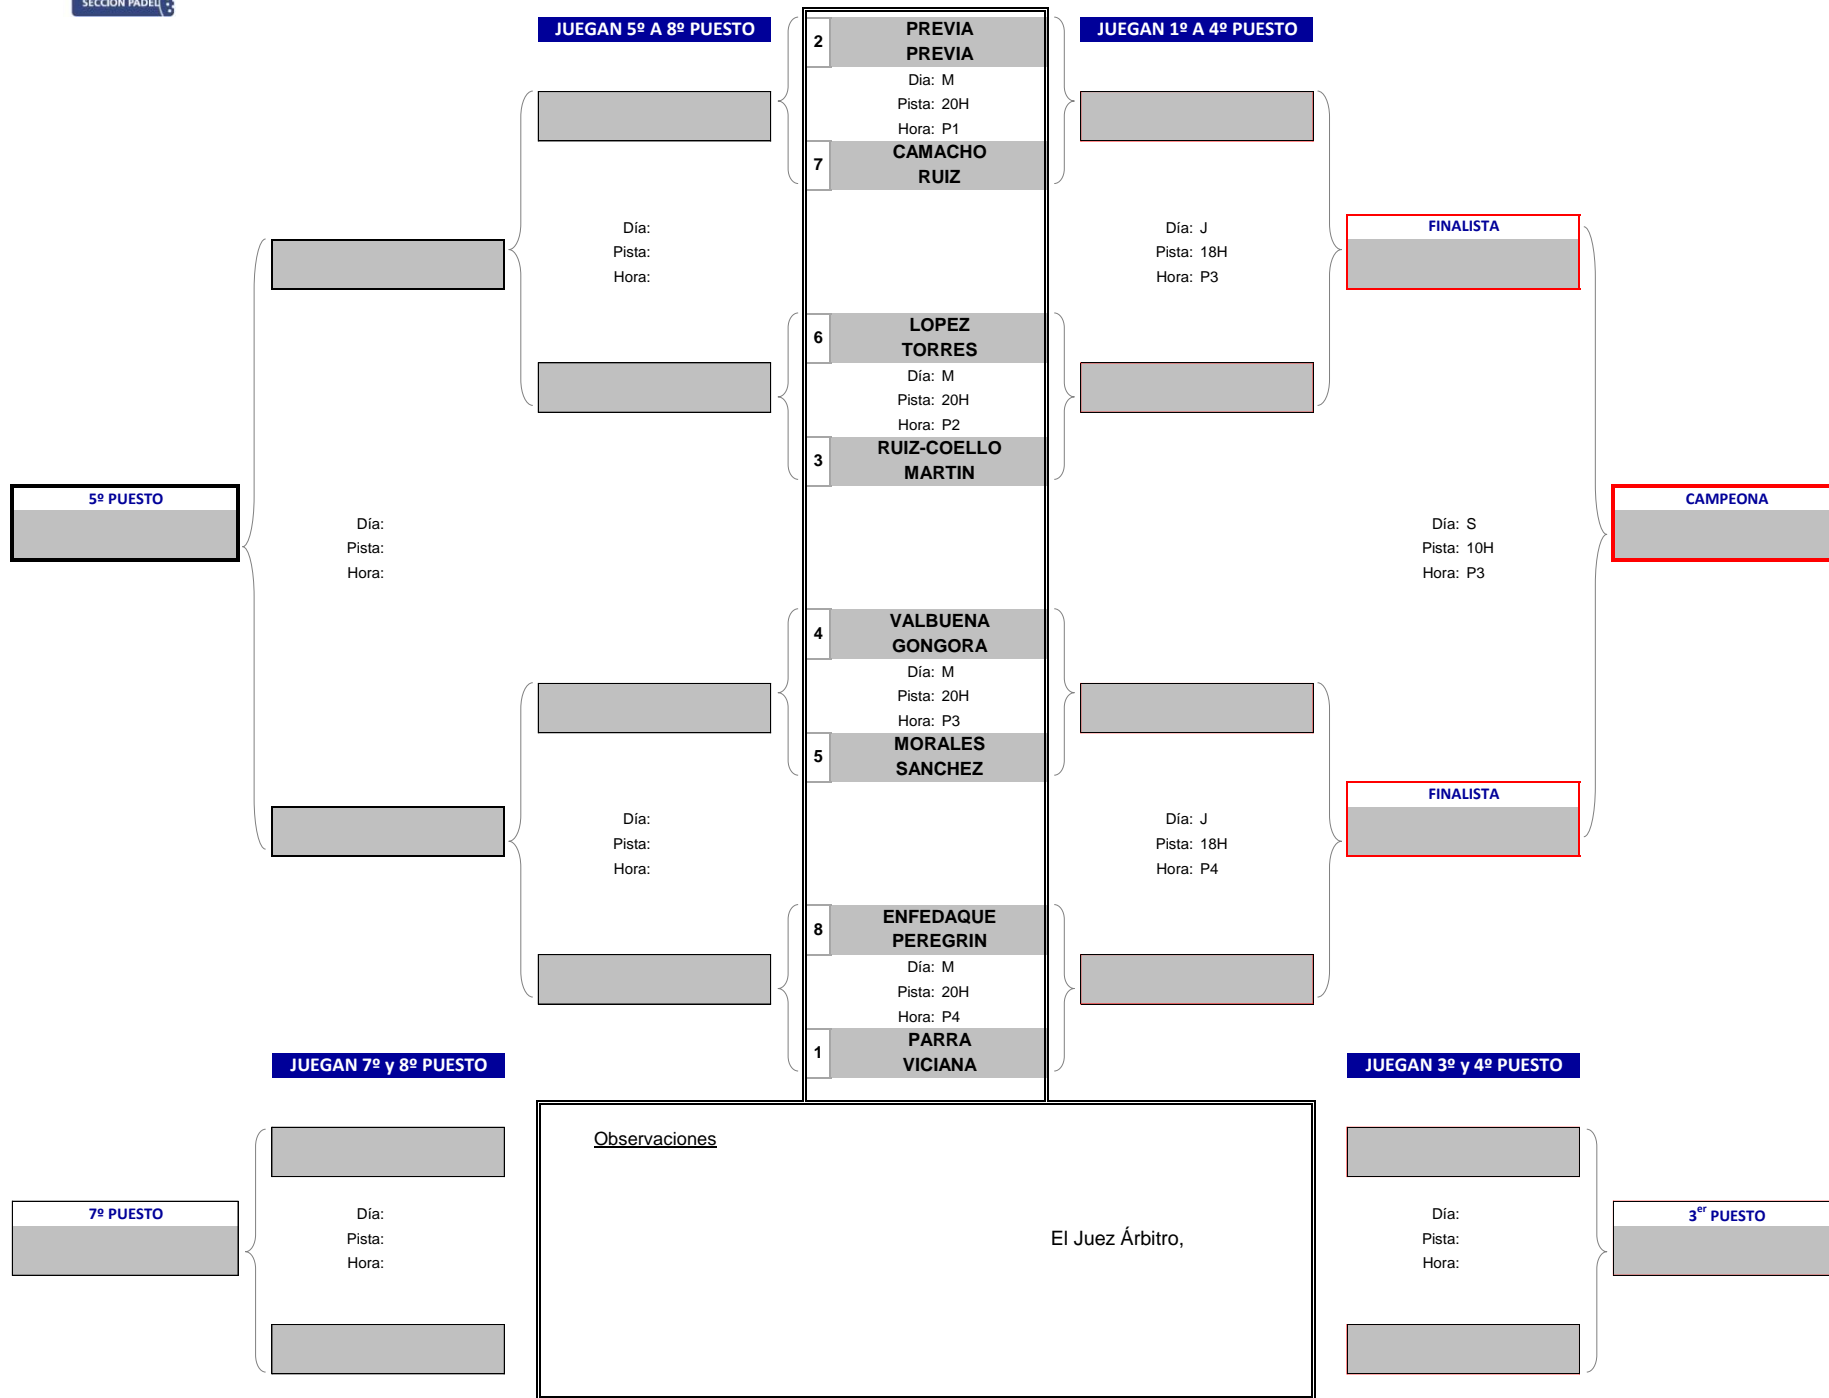

MASTER FINAL PÁDEL 2020

Del 24 de Noviembre al 28 de Noviembre

Consulta de Cuadros, Día, Pista y Horario de Juego

Actualización web: 19/11/2020 16:12

MASCULINO	GRUPO 1 GRUPO 2 GRUPO 3
FEMENINO	GRUPO 1 GRUPO 2 GRUPO 3

GRUPO 1 MASCULINO

MASTER FINAL DE PÁDEL 2020

Del 23 de Noviembre al 28 de Noviembre

GRUPO 2 MASCULINO

MASTER FINAL DE PÁDEL 2020

Del 23 de Noviembre al 28 de Noviembre

GRUPO 3 MASCULINO

MASTER FINAL DE PÁDEL 2020

Del 23 de Noviembre al 28 de Noviembre

GRUPO 1 FEMENINO

MASTER FINAL DE PÁDEL 2020

Del 23 de Noviembre al 28 de Noviembre

GRUPO 2 FEMENINO

MASTER FINAL DE PÁDEL 2020

Del 23 de Noviembre al 28 de Noviembre

GRUPO 3 FEMENINO

MASTER FINAL DE PÁDEL 2020

Del 23 de Noviembre al 28 de Noviembre