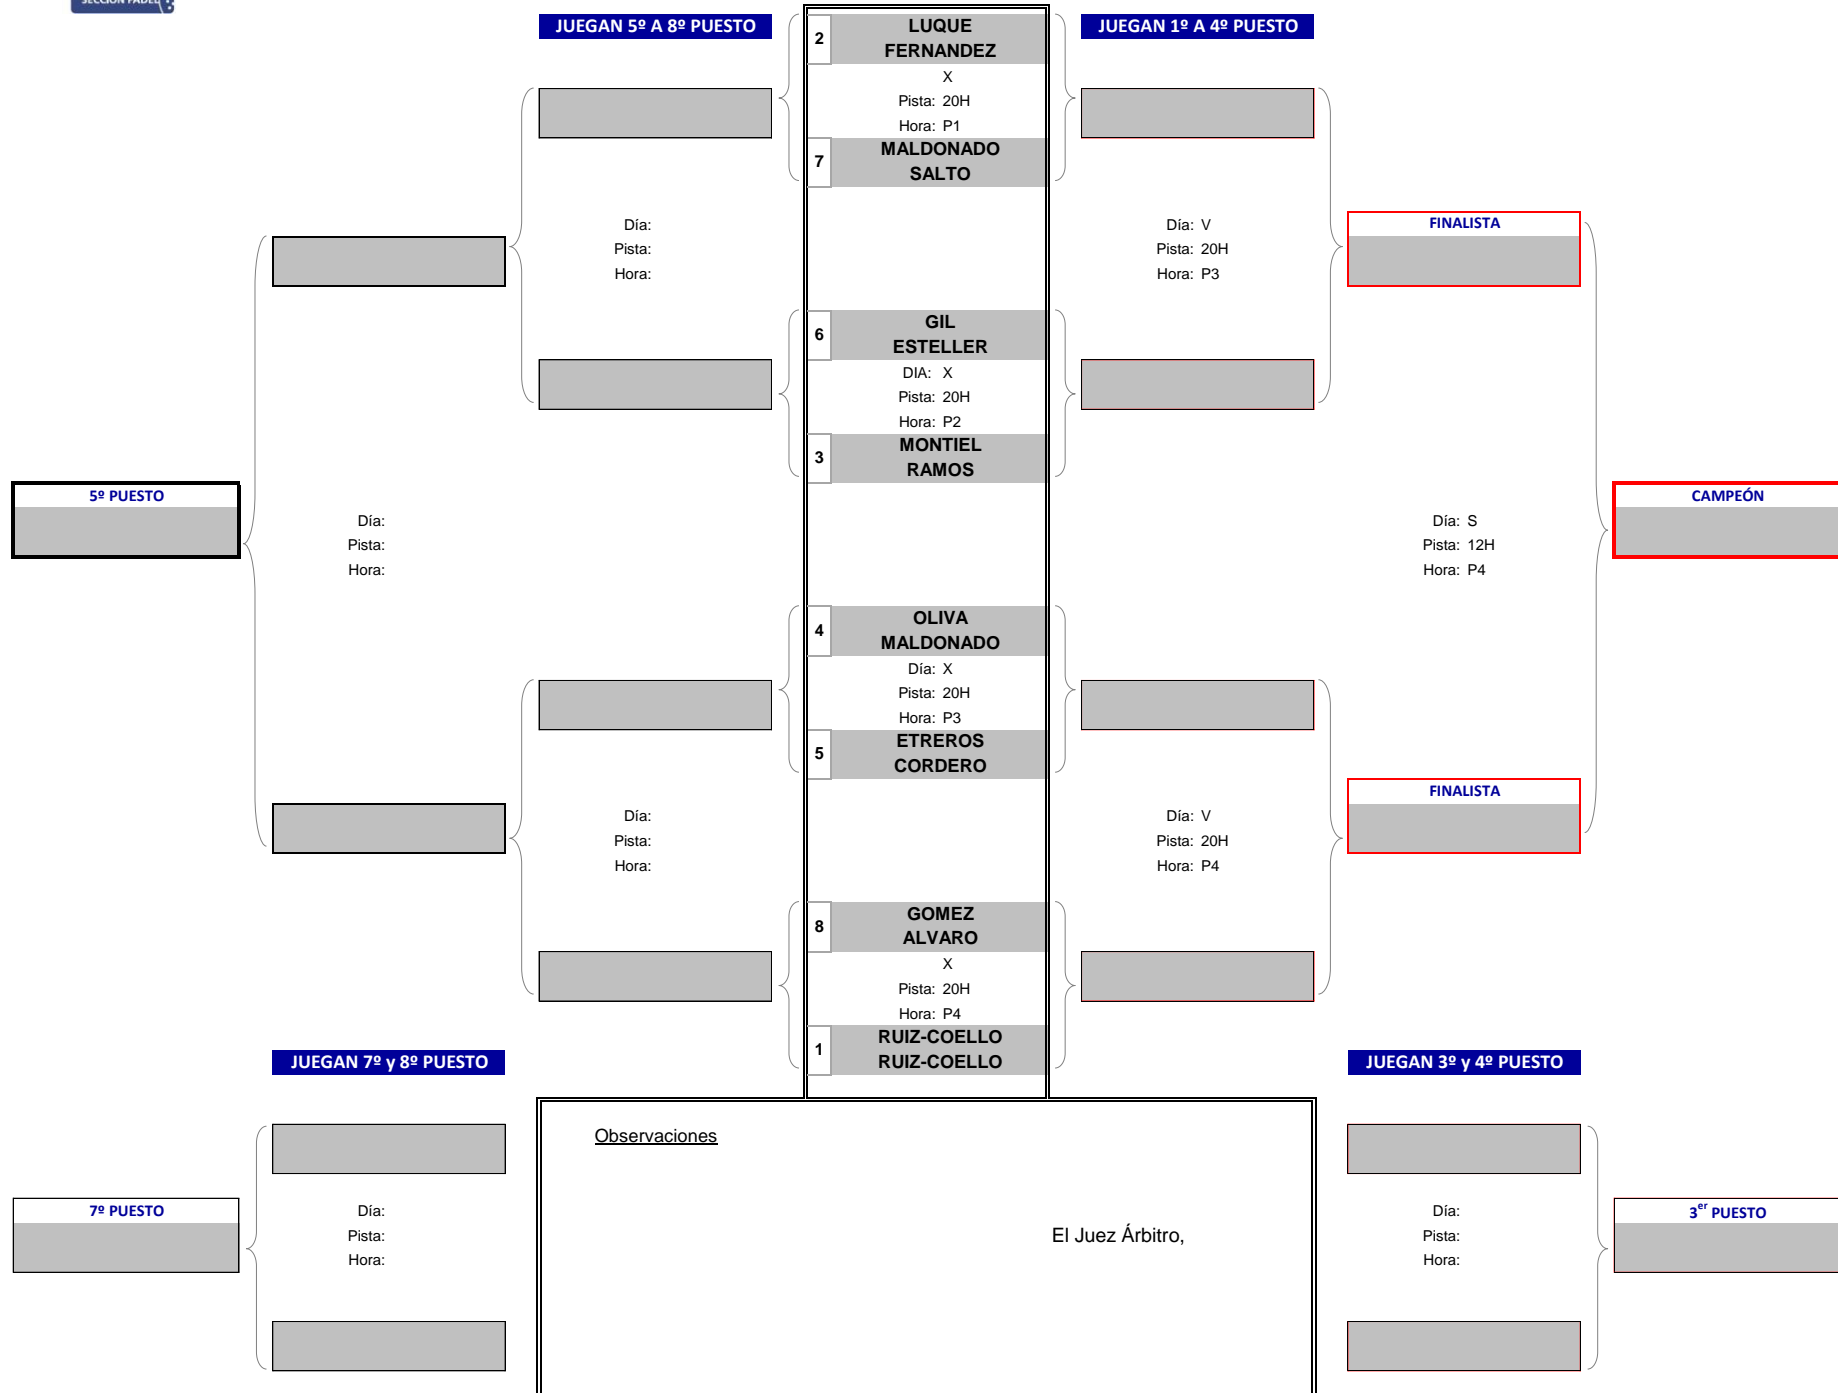

MASTER FINAL PÁDEL 2020

Del 24 de Noviembre al 28 de Noviembre

Consulta de Cuadros, Día, Pista y Horario de Juego

Actualización web: 19/11/2020 16:12

MASCULINO	GRUPO 1 GRUPO 2 GRUPO 3
FEMENINO	GRUPO 1 GRUPO 2 GRUPO 3

GRUPO 1 MASCULINO

MASTER FINAL DE PÁDEL 2020

Del 23 de Noviembre al 28 de Noviembre

GRUPO 2 MASCULINO

MASTER FINAL DE PÁDEL 2020

Del 23 de Noviembre al 28 de Noviembre

GRUPO 3 MASCULINO

MASTER FINAL DE PÁDEL 2020

Del 23 de Noviembre al 28 de Noviembre

GRUPO 1 FEMENINO

MASTER FINAL DE PÁDEL 2020

Del 23 de Noviembre al 28 de Noviembre

GRUPO 2 FEMENINO

MASTER FINAL DE PÁDEL 2020

Del 23 de Noviembre al 28 de Noviembre

GRUPO 3 FEMENINO

MASTER FINAL DE PÁDEL 2020

Del 23 de Noviembre al 28 de Noviembre