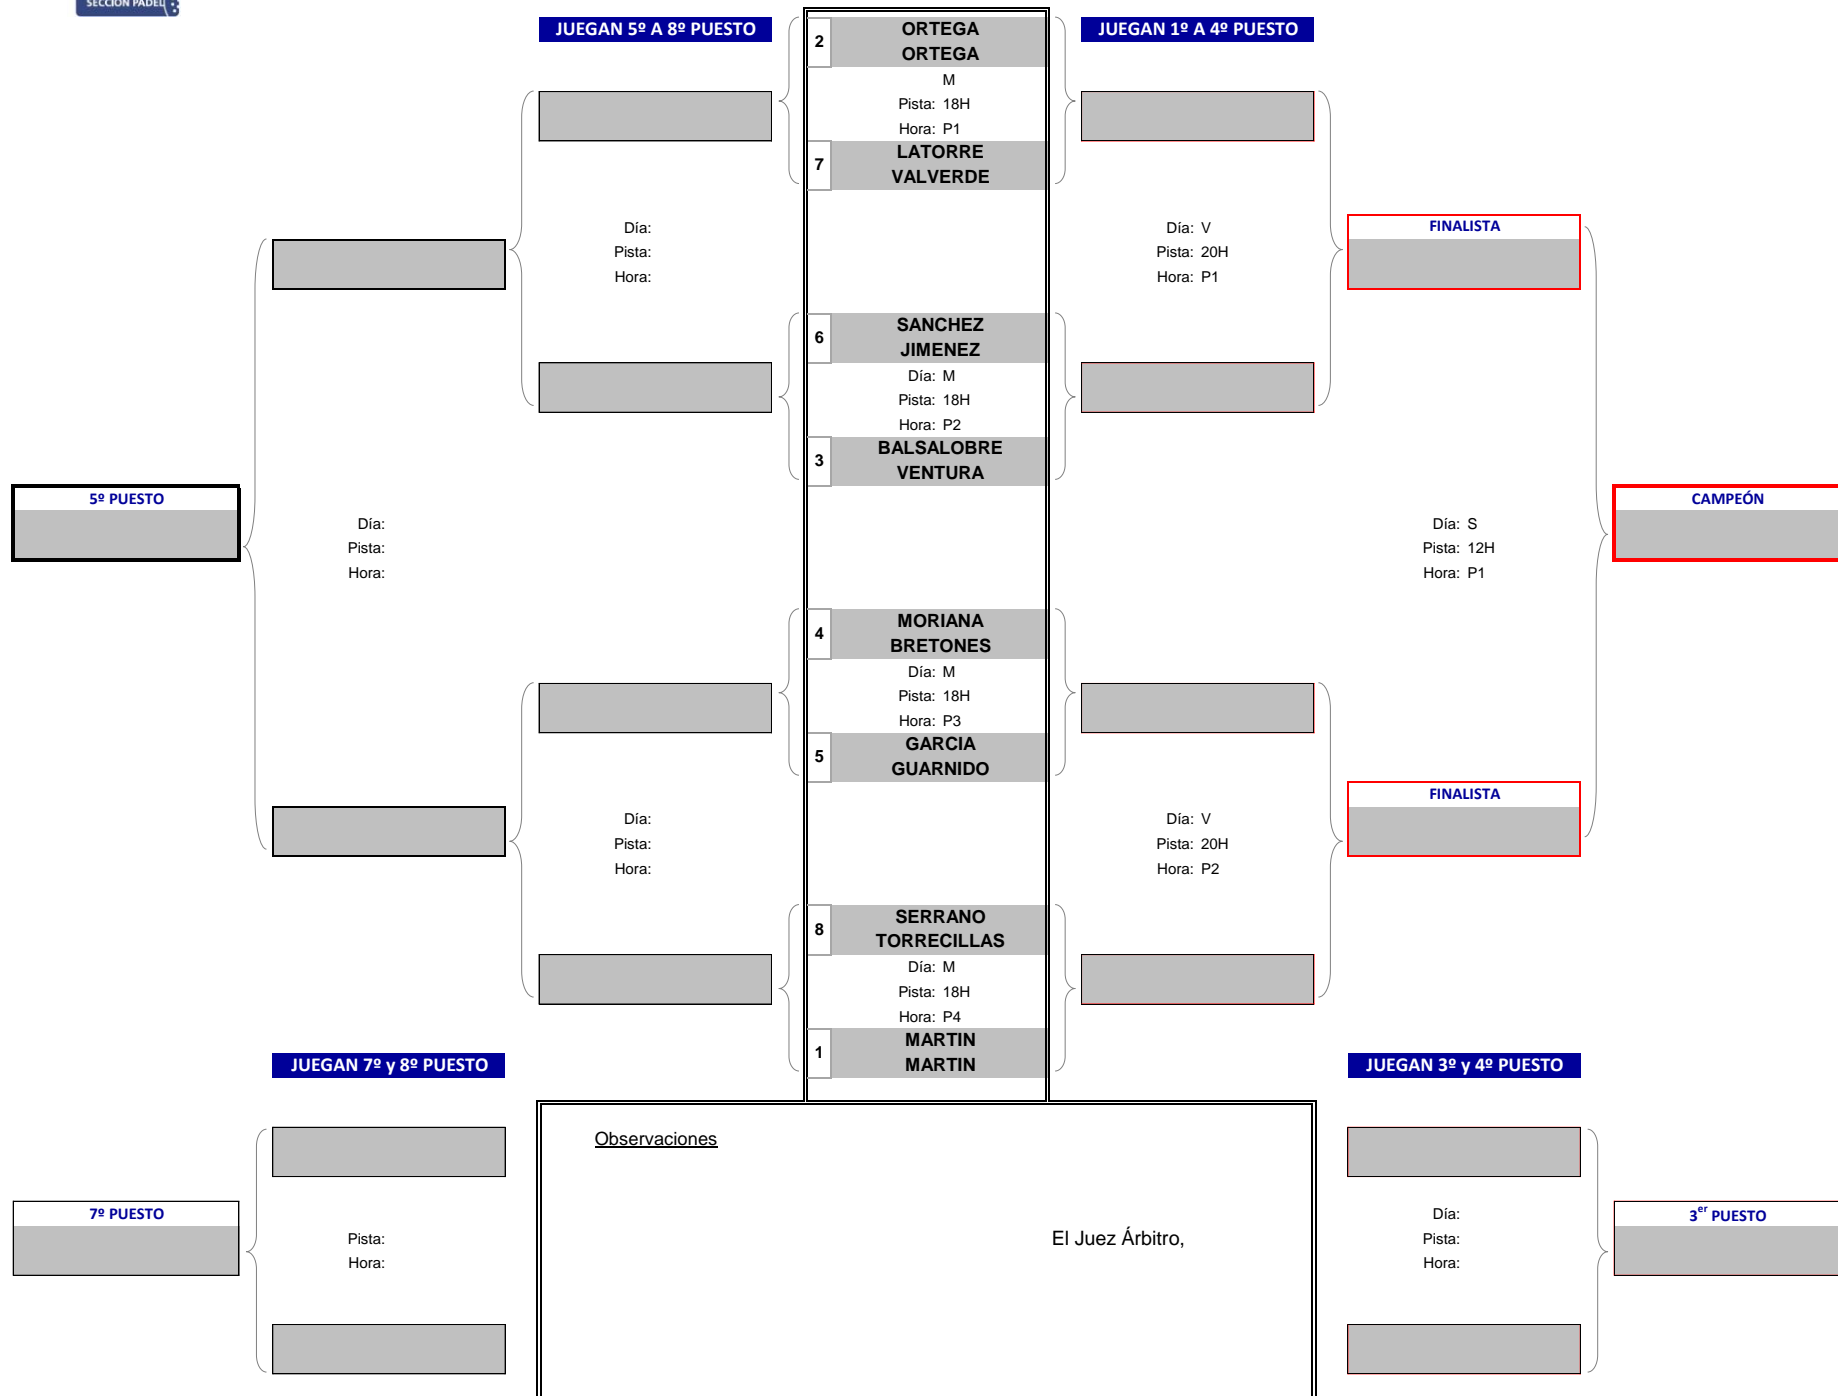

MASTER FINAL PÁDEL 2020

Del 24 de Noviembre al 28 de Noviembre

Consulta de Cuadros, Día, Pista y Horario de Juego

Actualización web: 19/11/2020 16:12

MASCULINO	GRUPO 1 GRUPO 2 GRUPO 3
FEMENINO	GRUPO 1 GRUPO 2 GRUPO 3

GRUPO 1 MASCULINO

MASTER FINAL DE PÁDEL 2020

Del 23 de Noviembre al 28 de Noviembre

GRUPO 2 MASCULINO

MASTER FINAL DE PÁDEL 2020

Del 23 de Noviembre al 28 de Noviembre

GRUPO 3 MASCULINO

MASTER FINAL DE PÁDEL 2020

Del 23 de Noviembre al 28 de Noviembre

GRUPO 1 FEMENINO

MASTER FINAL DE PÁDEL 2020

Del 23 de Noviembre al 28 de Noviembre

GRUPO 2 FEMENINO

MASTER FINAL DE PÁDEL 2020

Del 23 de Noviembre al 28 de Noviembre

GRUPO 3 FEMENINO

MASTER FINAL DE PÁDEL 2020

Del 23 de Noviembre al 28 de Noviembre