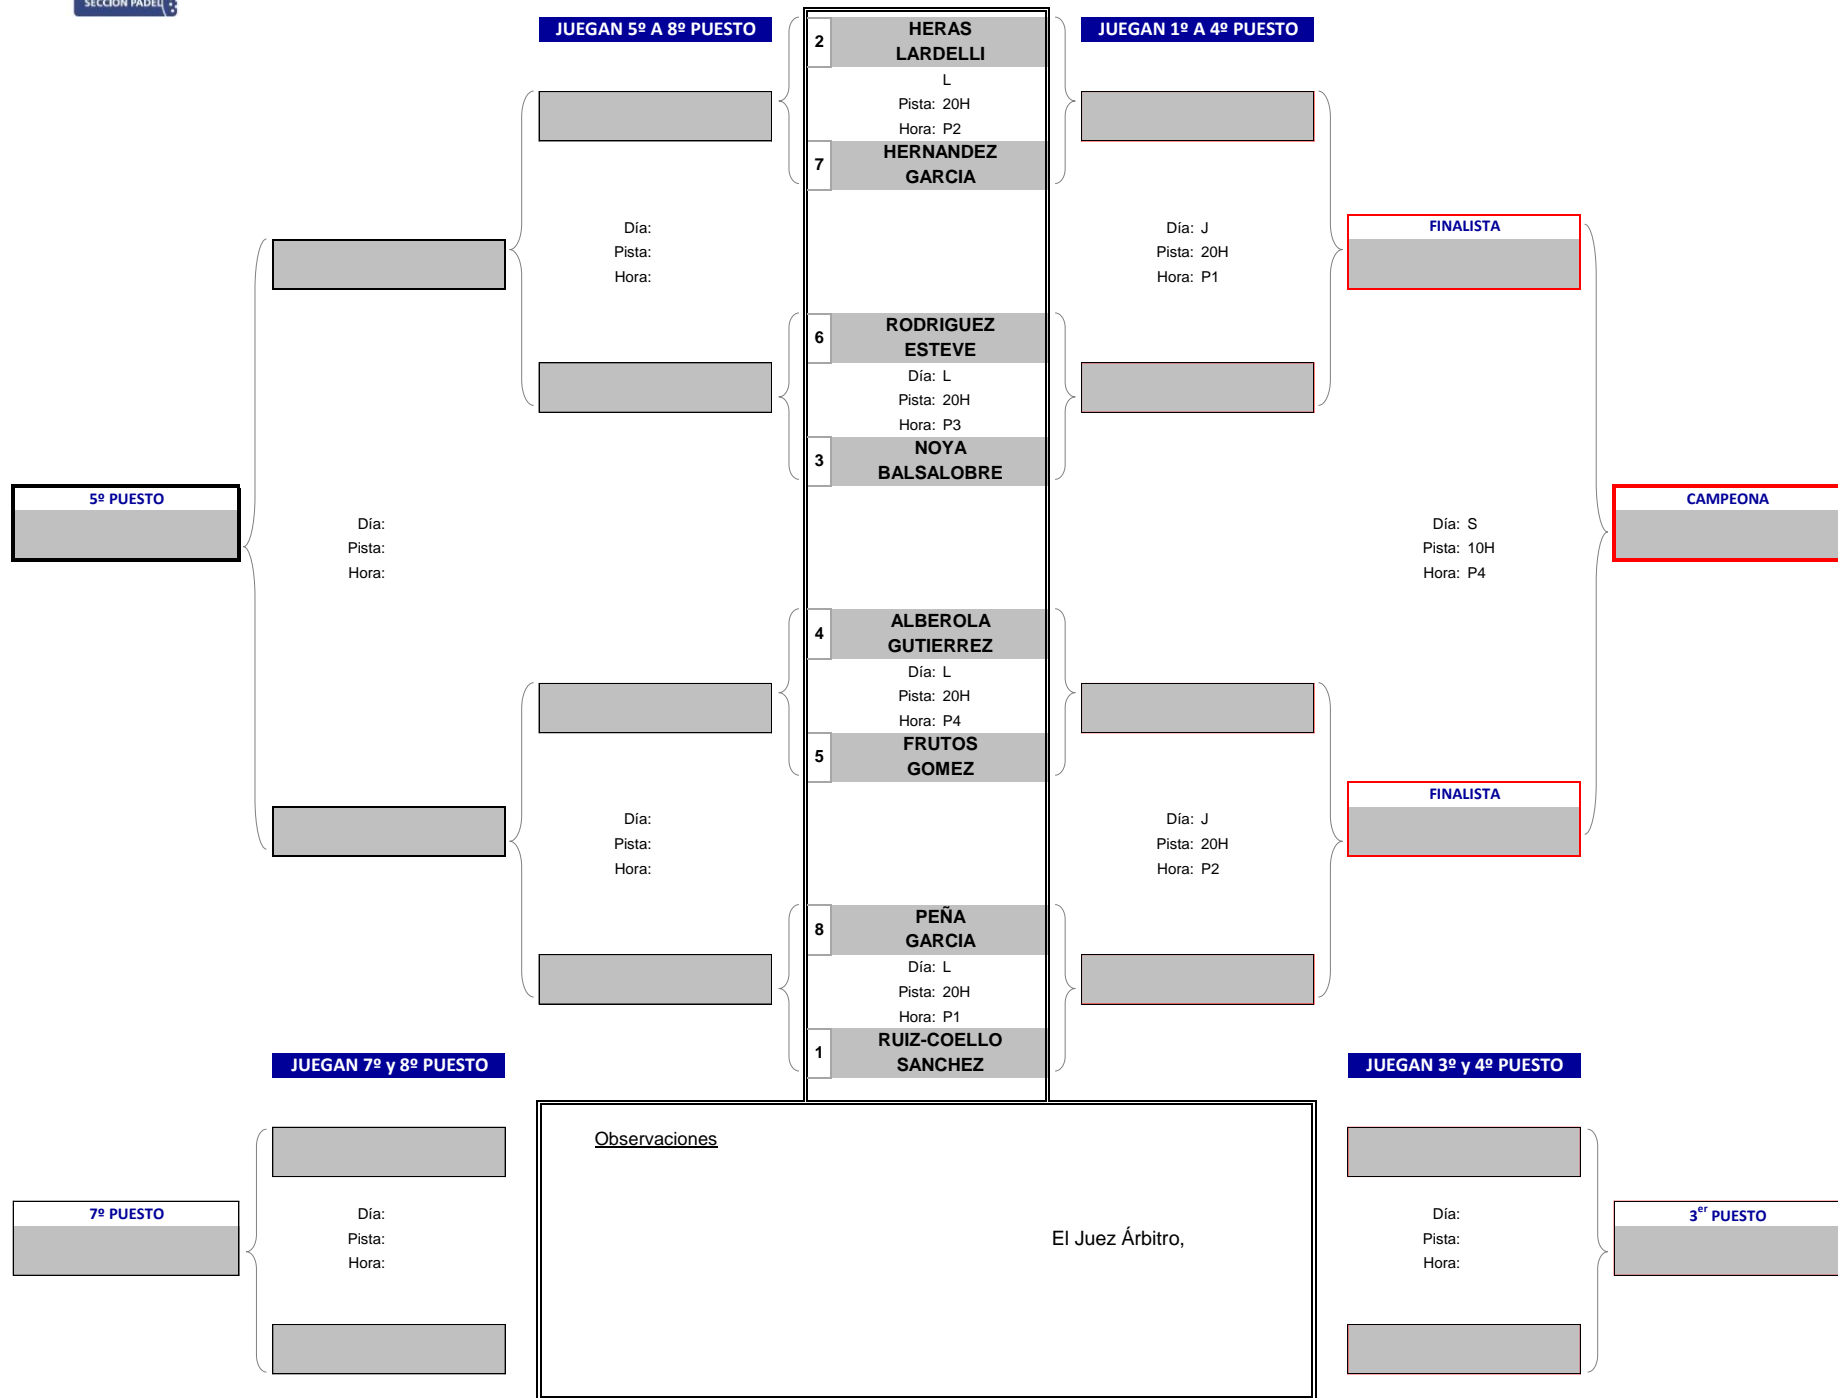

MASTER FINAL PÁDEL 2020

Del 24 de Noviembre al 28 de Noviembre

Consulta de Cuadros, Día, Pista y Horario de Juego

Actualización web: 19/11/2020 16:12

MASCULINO	GRUPO 1 GRUPO 2 GRUPO 3
FEMENINO	GRUPO 1 GRUPO 2 GRUPO 3

GRUPO 1 MASCULINO

MASTER FINAL DE PÁDEL 2020

Del 23 de Noviembre al 28 de Noviembre

GRUPO 2 MASCULINO

MASTER FINAL DE PÁDEL 2020

Del 23 de Noviembre al 28 de Noviembre

GRUPO 3 MASCULINO

MASTER FINAL DE PÁDEL 2020

Del 23 de Noviembre al 28 de Noviembre

GRUPO 1 FEMENINO

MASTER FINAL DE PÁDEL 2020

Del 23 de Noviembre al 28 de Noviembre

GRUPO 2 FEMENINO

MASTER FINAL DE PÁDEL 2020

Del 23 de Noviembre al 28 de Noviembre

GRUPO 3 FEMENINO

MASTER FINAL DE PÁDEL 2020

Del 23 de Noviembre al 28 de Noviembre