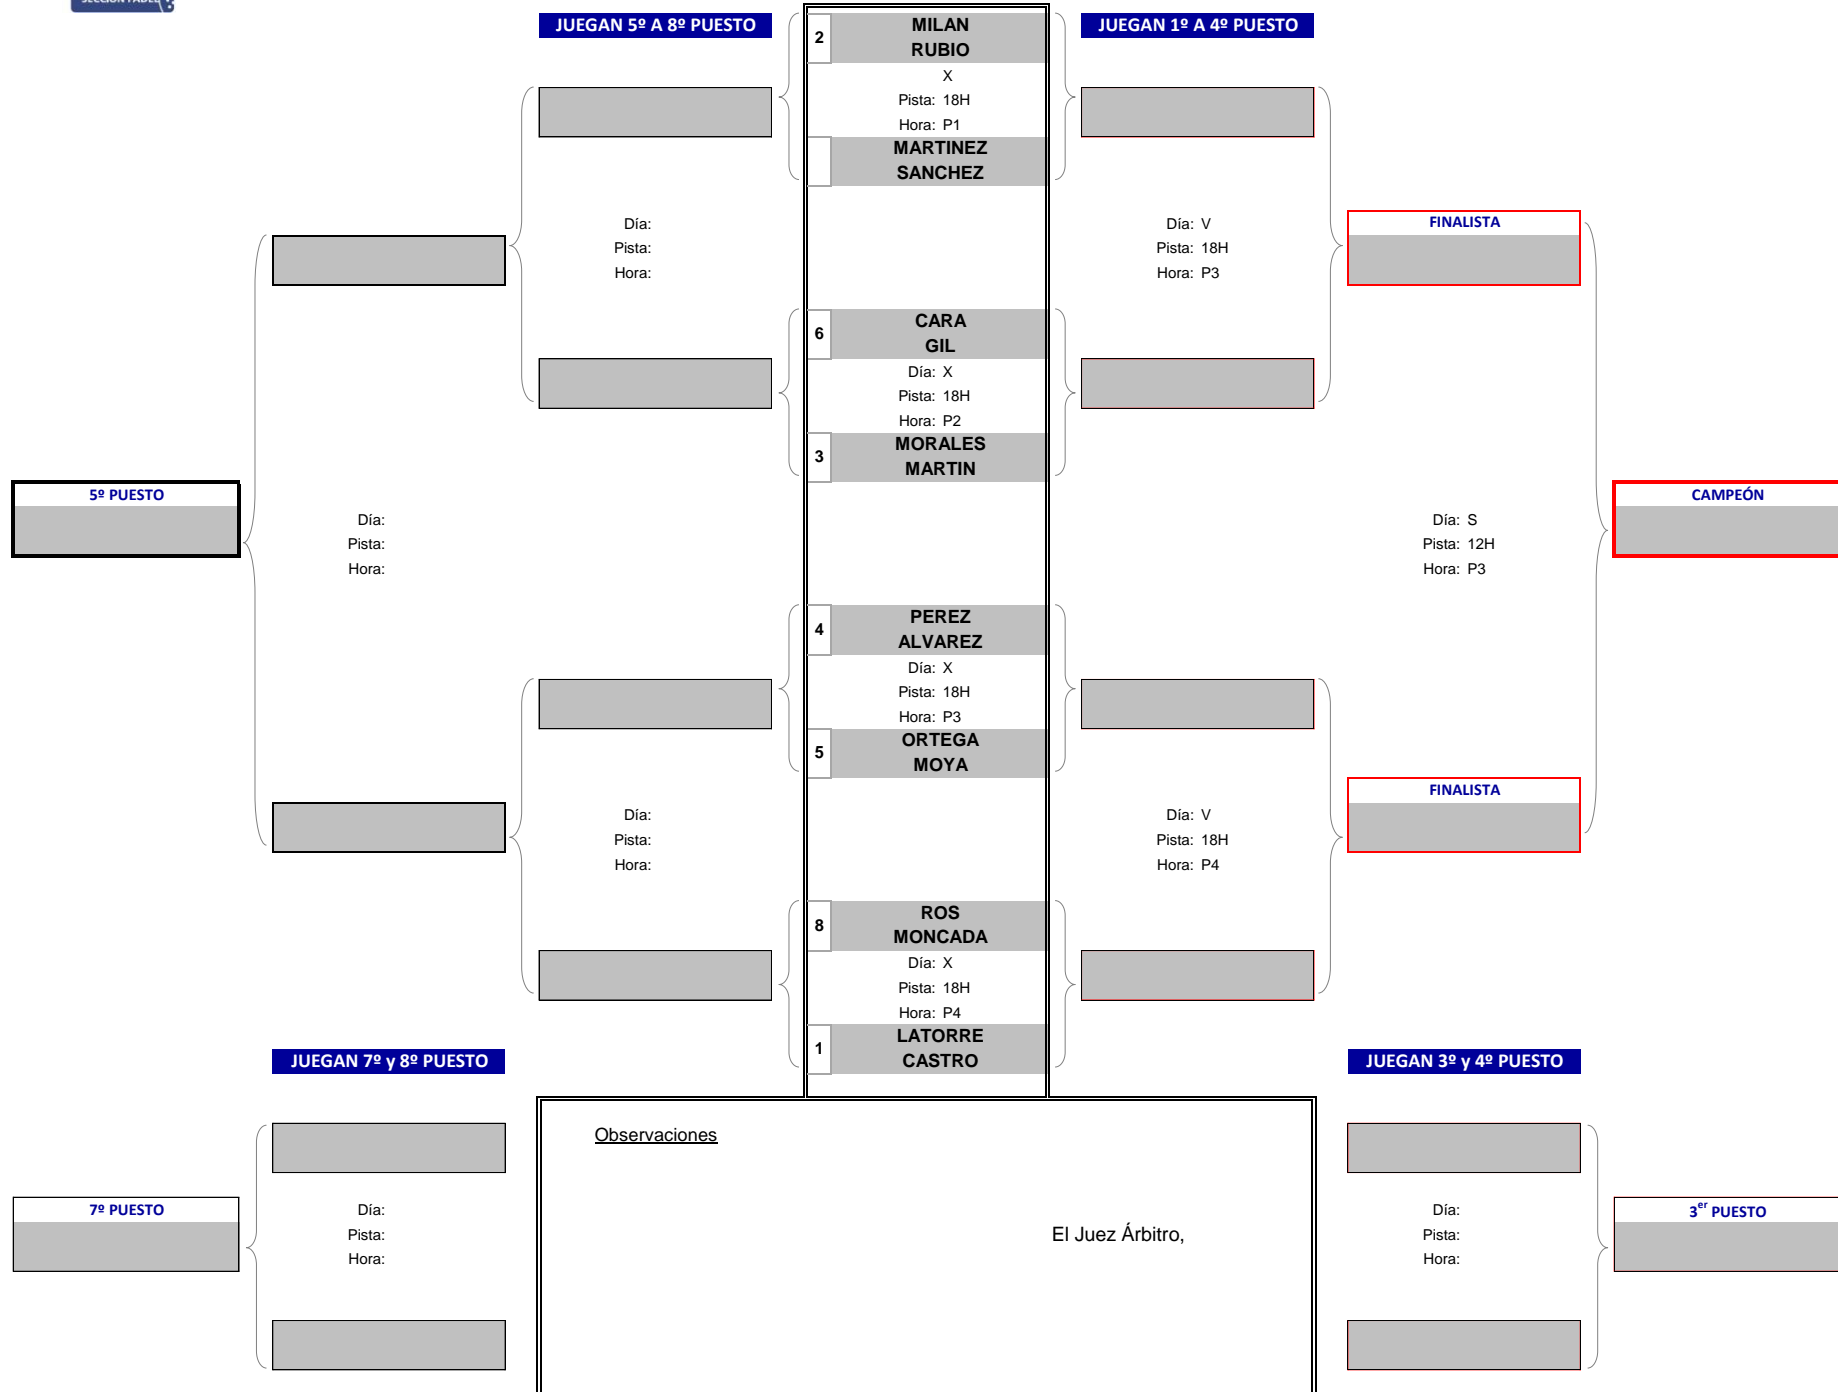

MASTER FINAL PÁDEL 2020

Del 24 de Noviembre al 28 de Noviembre

Consulta de Cuadros, Día, Pista y Horario de Juego

Actualización web: 19/11/2020 16:12

MASCULINO	GRUPO 1 GRUPO 2 GRUPO 3
FEMENINO	GRUPO 1 GRUPO 2 GRUPO 3

GRUPO 1 MASCULINO

MASTER FINAL DE PÁDEL 2020

Del 23 de Noviembre al 28 de Noviembre

GRUPO 2 MASCULINO

MASTER FINAL DE PÁDEL 2020

Del 23 de Noviembre al 28 de Noviembre

GRUPO 3 MASCULINO

MASTER FINAL DE PÁDEL 2020

Del 23 de Noviembre al 28 de Noviembre

GRUPO 1 FEMENINO

MASTER FINAL DE PÁDEL 2020

Del 23 de Noviembre al 28 de Noviembre

GRUPO 2 FEMENINO

MASTER FINAL DE PÁDEL 2020

Del 23 de Noviembre al 28 de Noviembre

GRUPO 3 FEMENINO

MASTER FINAL DE PÁDEL 2020

Del 23 de Noviembre al 28 de Noviembre