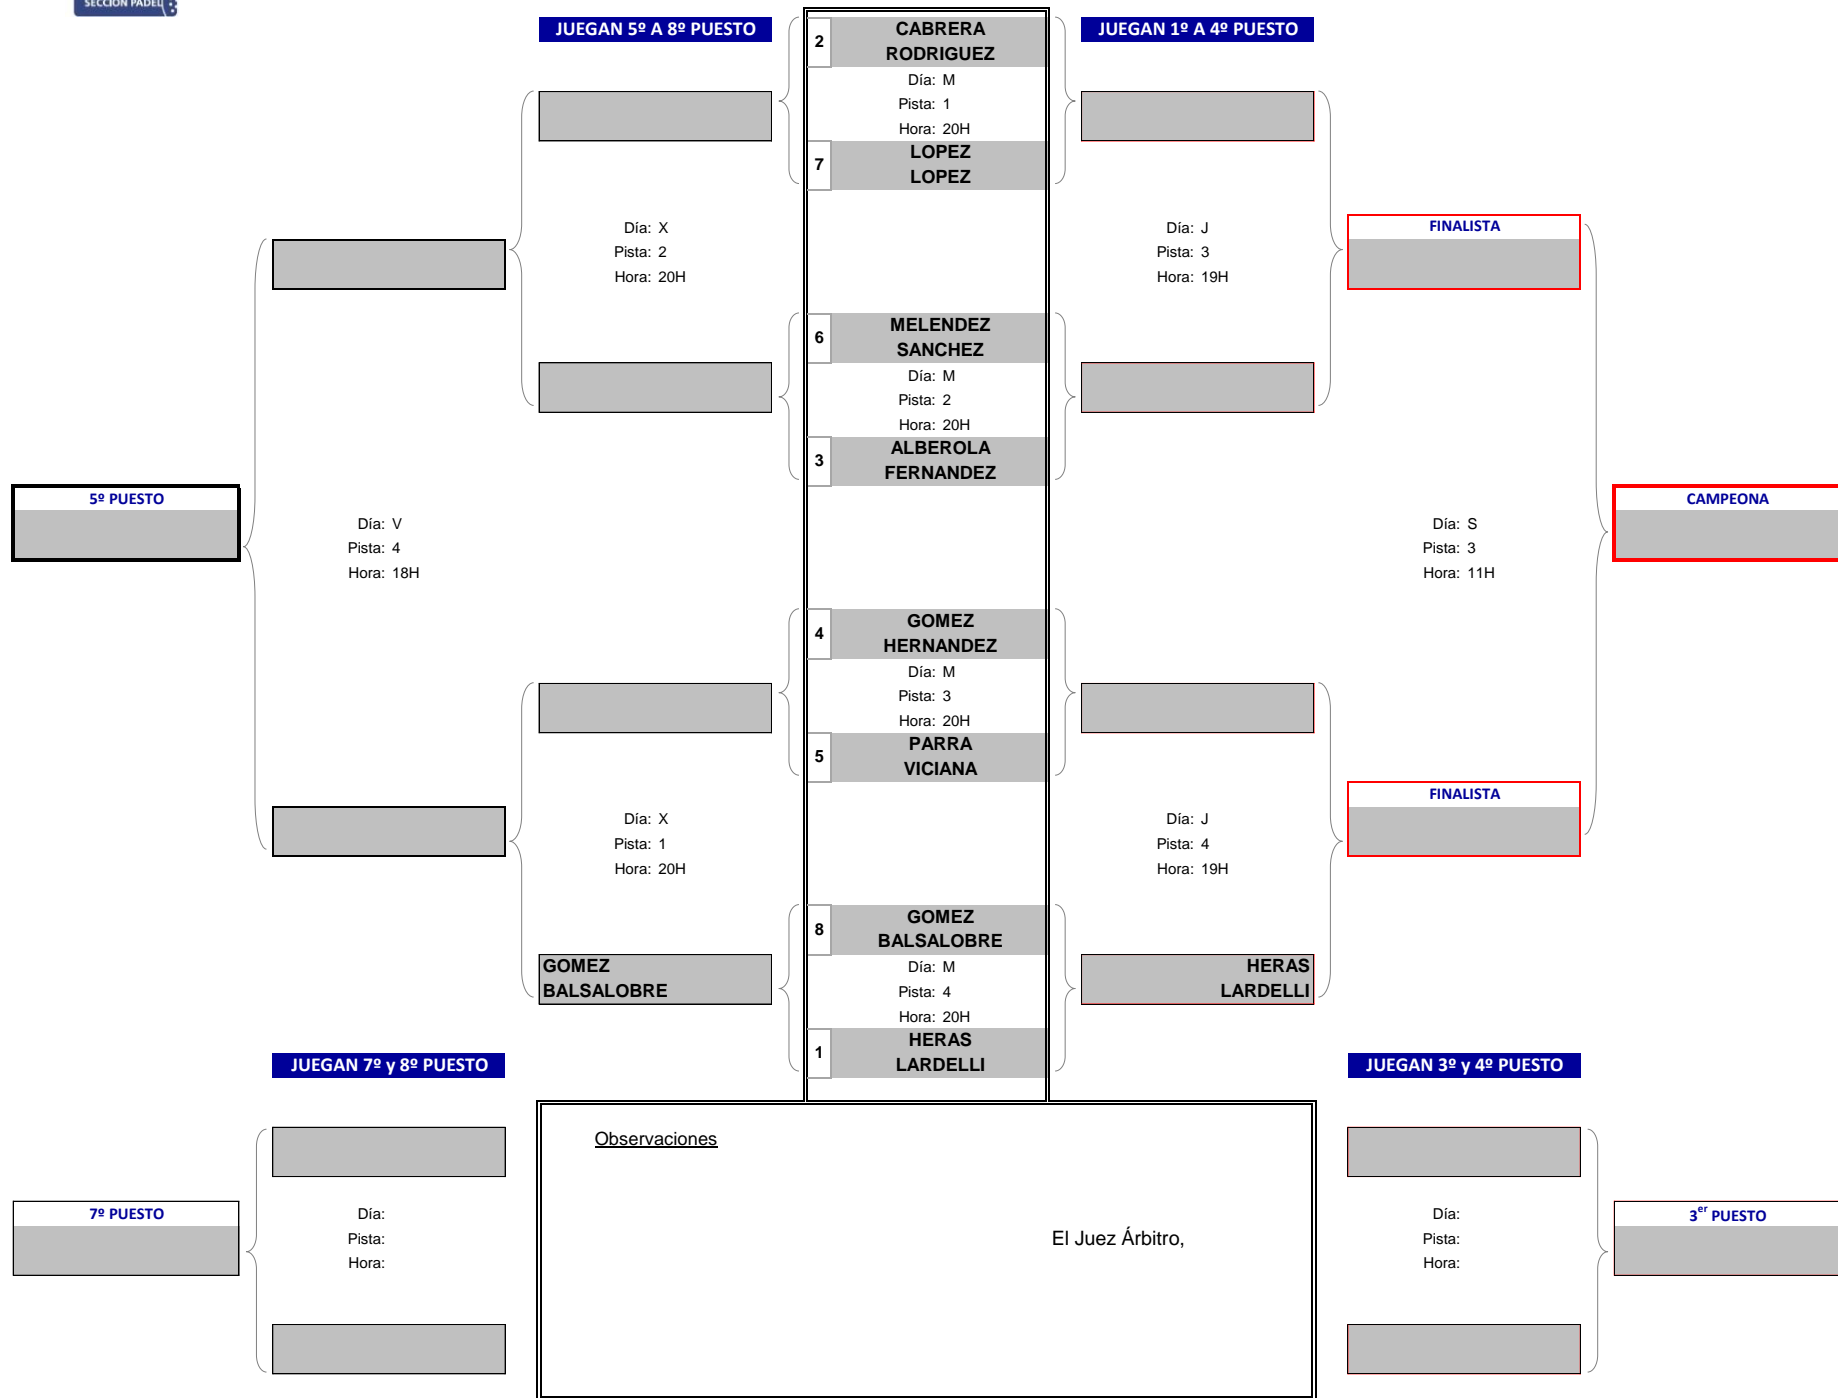

MASTER FINAL PÁDEL 2019

Del 25 de Noviembre al 30 de Noviembre

Consulta de Cuadros, Día, Pista y Horario de Juego

Actualización web: 26/11/2019 18:32

MASCULINO	GRUPO 1 GRUPO 2 GRUPO 3 GRUPO 4
FEMENINO	GRUPO 1 GRUPO 2

GRUPO 1 MASCULINO

MASTER FINAL DE PÁDEL 2019

Del 25 de Noviembre al 30 de Noviembre

GRUPO 2 MASCULINO

MASTER FINAL DE PÁDEL 2019

Del 25 de Noviembre al 30 de Noviembre

GRUPO 3

MASCULINO

MASTER FINAL DE PÁDEL 2019

Del 25 de Noviembre al 30 de Noviembre

GRUPO 1 FEMENINO

MASTER FINAL DE PÁDEL 2019

Del 25 de Noviembre al 30 de Noviembre

GRUPO 2 FEMENINO

MASTER FINAL DE PÁDEL 2019

Del 25 de Noviembre al 30 de Noviembre