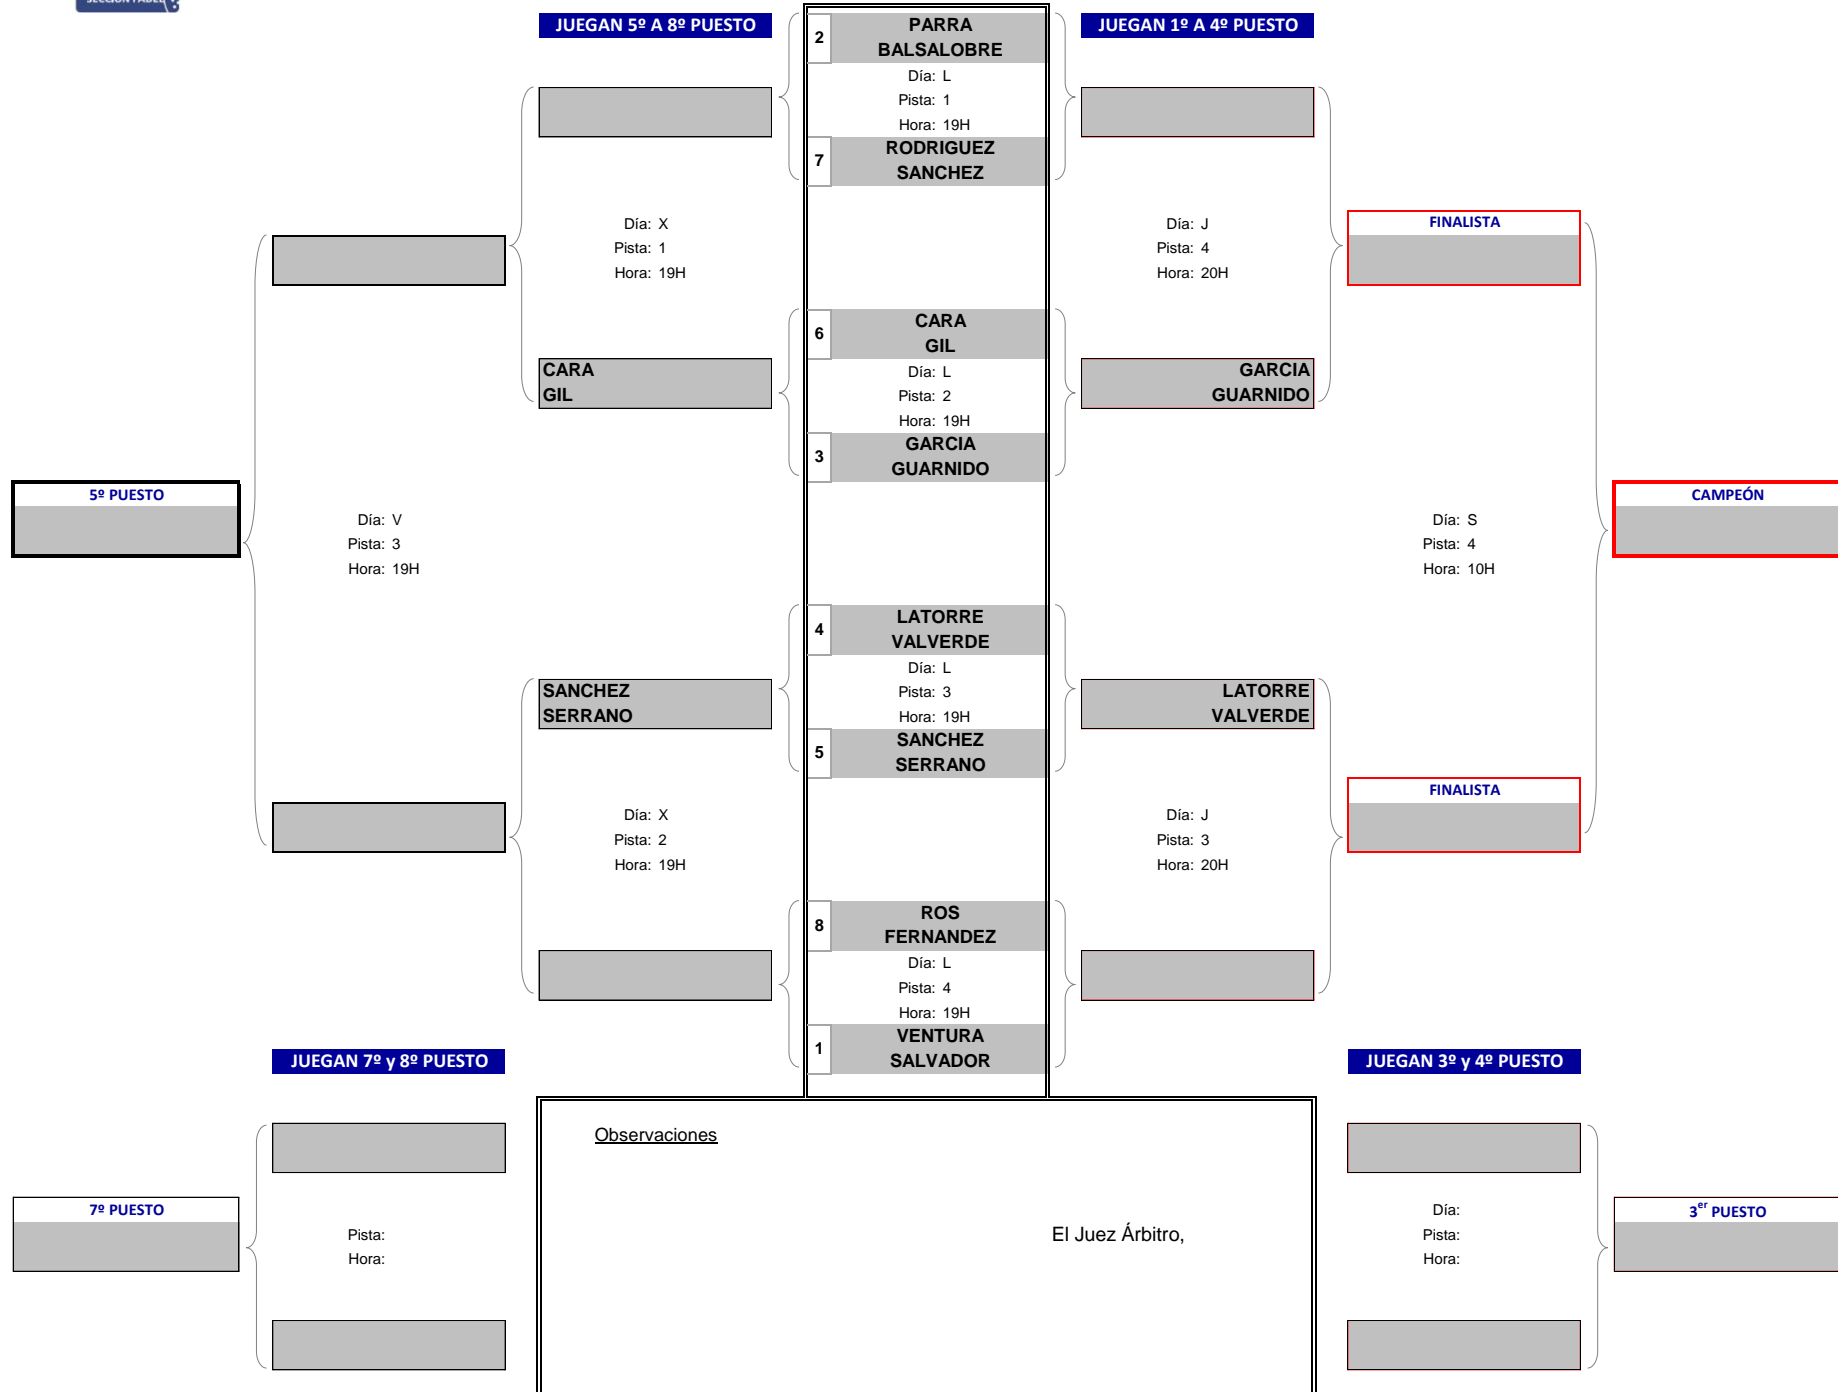

MASTER FINAL PÁDEL 2019

Del 25 de Noviembre al 30 de Noviembre

Consulta de Cuadros, Día, Pista y Horario de Juego

Actualización web: 26/11/2019 18:32

MASCULINO	GRUPO 1 GRUPO 2 GRUPO 3 GRUPO 4
FEMENINO	GRUPO 1 GRUPO 2

GRUPO 1 MASCULINO

MASTER FINAL DE PÁDEL 2019

Del 25 de Noviembre al 30 de Noviembre

GRUPO 2 MASCULINO

MASTER FINAL DE PÁDEL 2019

Del 25 de Noviembre al 30 de Noviembre

GRUPO 3

MASCULINO

MASTER FINAL DE PÁDEL 2019

Del 25 de Noviembre al 30 de Noviembre

GRUPO 1 FEMENINO

MASTER FINAL DE PÁDEL 2019

Del 25 de Noviembre al 30 de Noviembre

GRUPO 2 FEMENINO

MASTER FINAL DE PÁDEL 2019

Del 25 de Noviembre al 30 de Noviembre