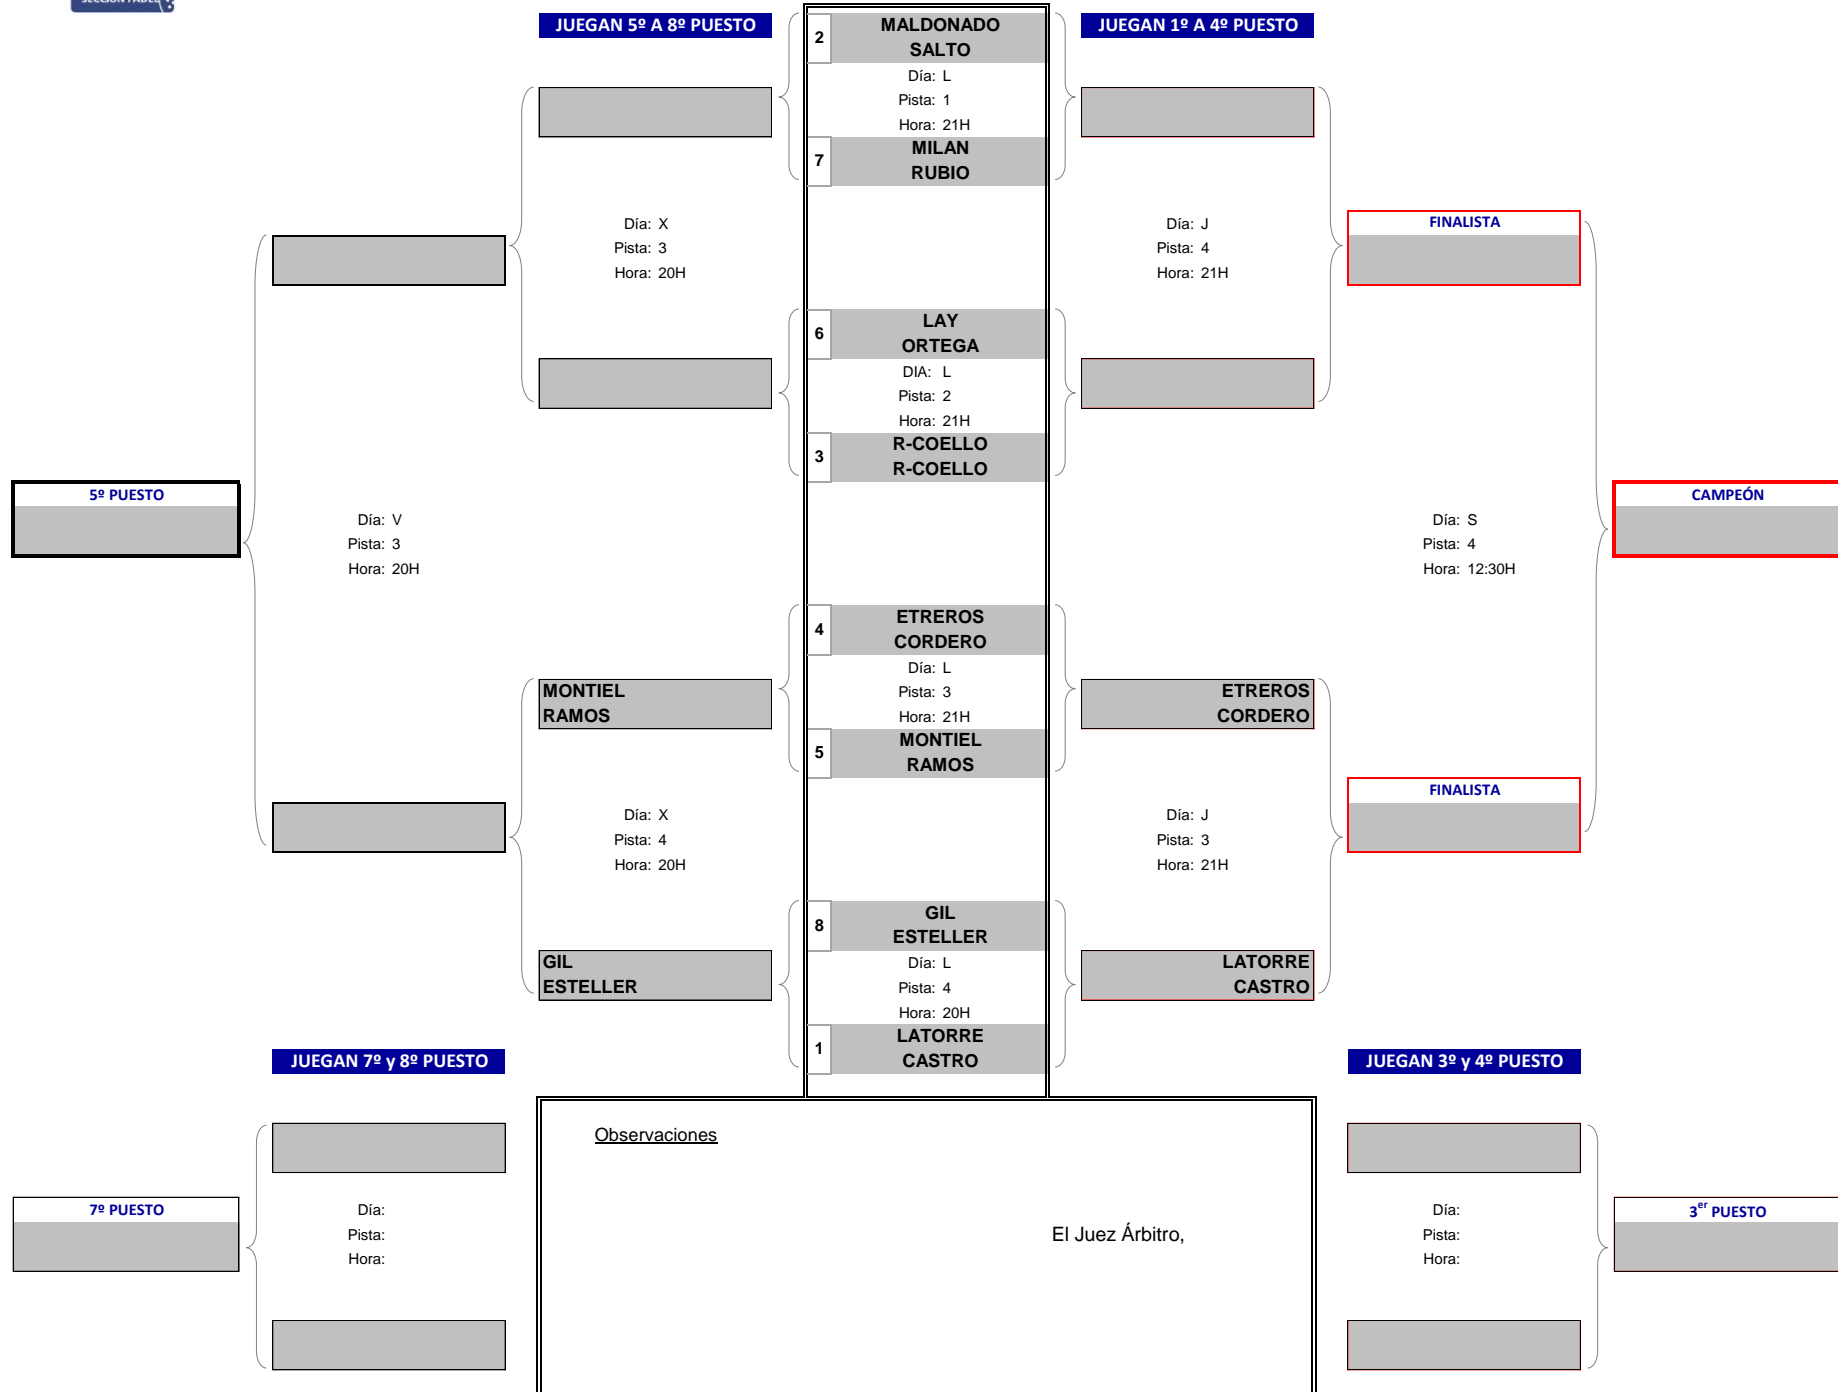

MASTER FINAL PÁDEL 2019

Del 25 de Noviembre al 30 de Noviembre

Consulta de Cuadros, Día, Pista y Horario de Juego

Actualización web: 26/11/2019 18:32

MASCULINO	GRUPO 1 GRUPO 2 GRUPO 3 GRUPO 4
FEMENINO	GRUPO 1 GRUPO 2

GRUPO 1 MASCULINO

MASTER FINAL DE PÁDEL 2019

Del 25 de Noviembre al 30 de Noviembre

GRUPO 2 MASCULINO

MASTER FINAL DE PÁDEL 2019

Del 25 de Noviembre al 30 de Noviembre

GRUPO 3

MASCULINO

MASTER FINAL DE PÁDEL 2019

Del 25 de Noviembre al 30 de Noviembre

GRUPO 1 FEMENINO

MASTER FINAL DE PÁDEL 2019

Del 25 de Noviembre al 30 de Noviembre

GRUPO 2 FEMENINO

MASTER FINAL DE PÁDEL 2019

Del 25 de Noviembre al 30 de Noviembre