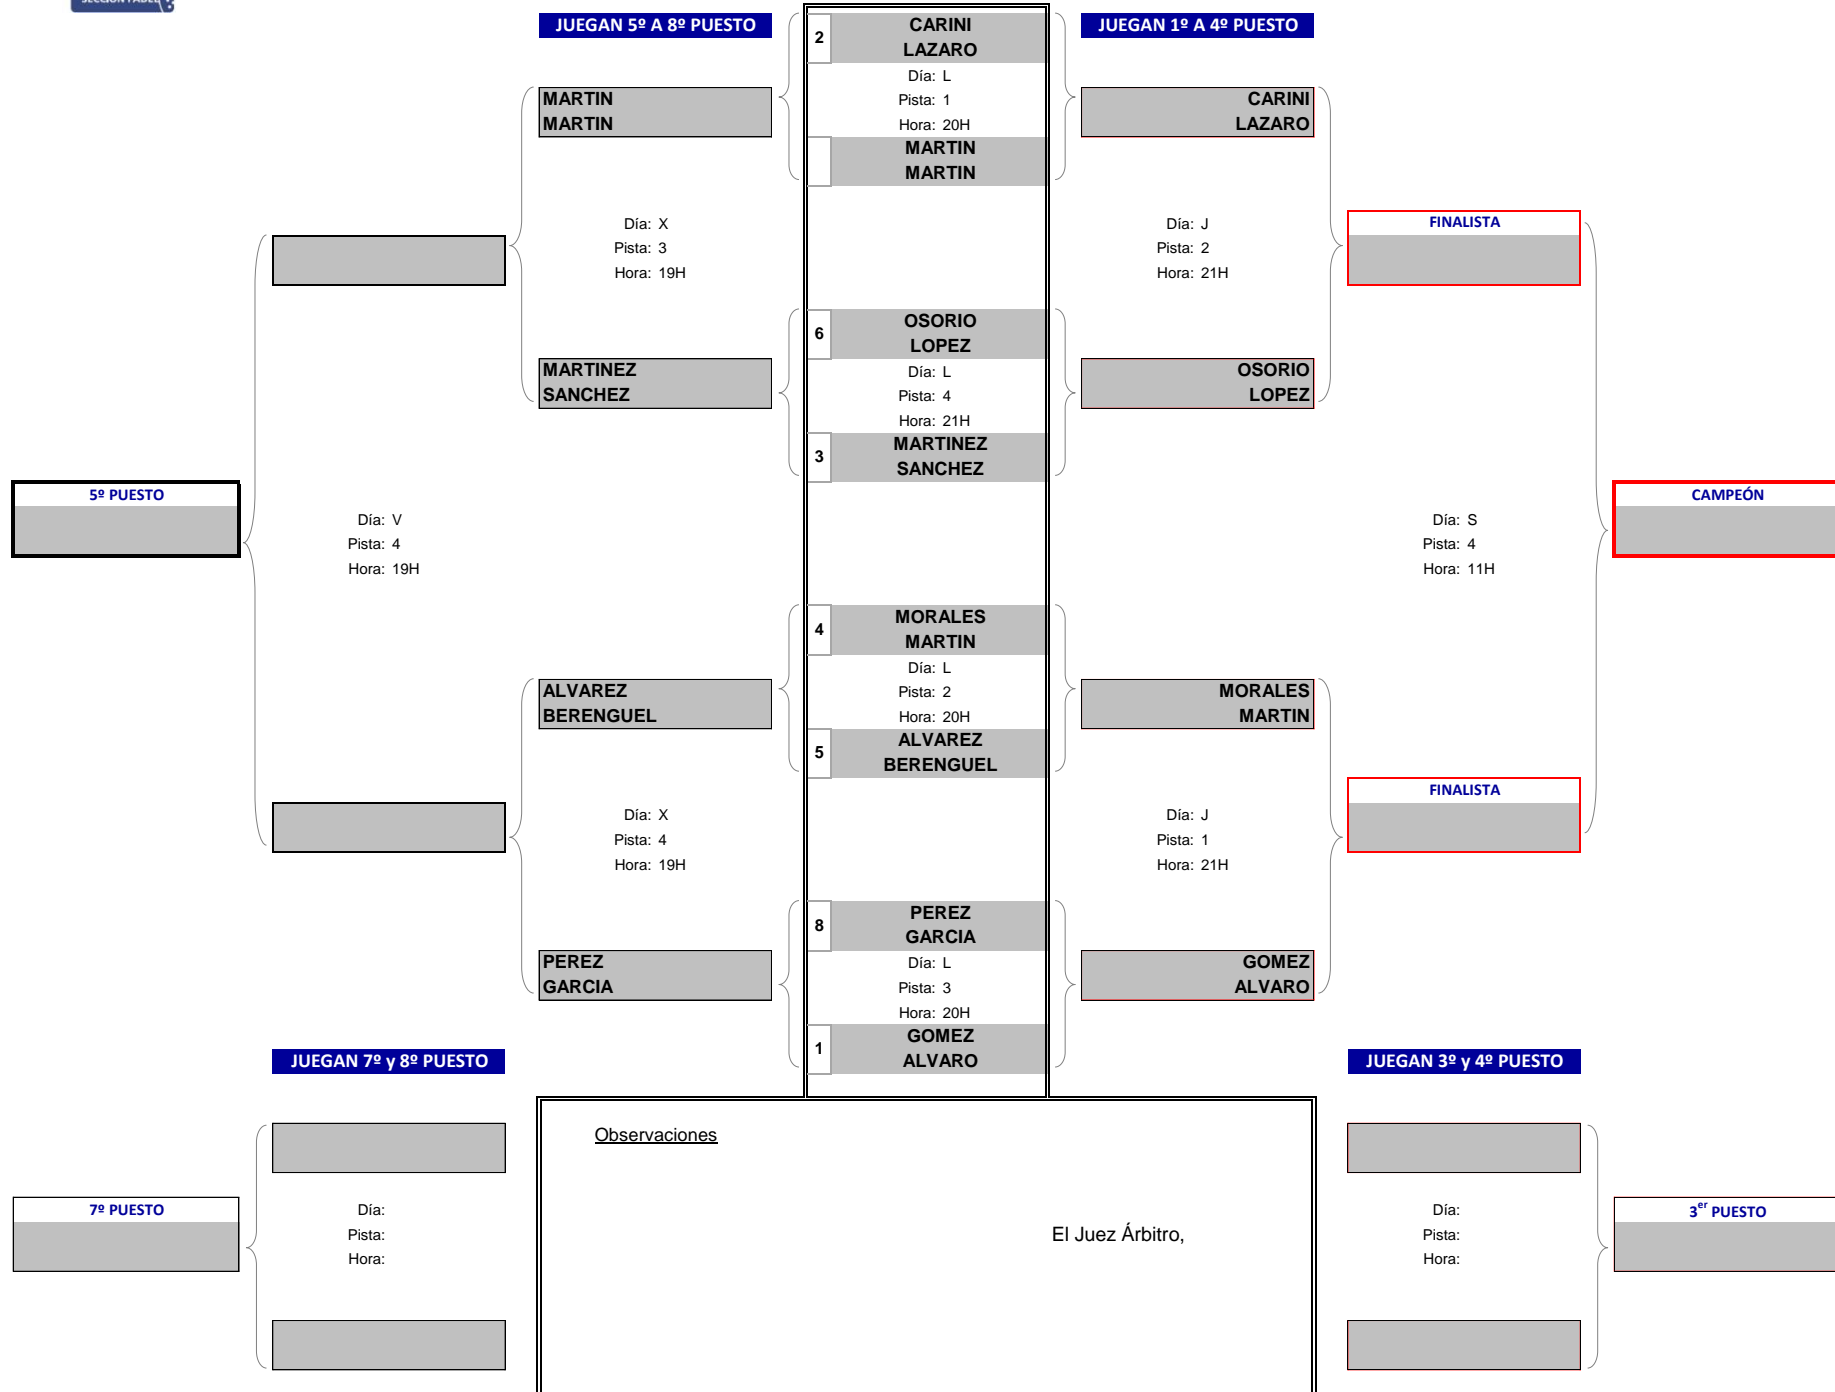

MASTER FINAL PÁDEL 2019

Del 25 de Noviembre al 30 de Noviembre

Consulta de Cuadros, Día, Pista y Horario de Juego

Actualización web: 26/11/2019 18:32

MASCULINO	GRUPO 1 GRUPO 2 GRUPO 3 GRUPO 4
FEMENINO	GRUPO 1 GRUPO 2

GRUPO 1 MASCULINO

MASTER FINAL DE PÁDEL 2019

Del 25 de Noviembre al 30 de Noviembre

GRUPO 2 MASCULINO

MASTER FINAL DE PÁDEL 2019

Del 25 de Noviembre al 30 de Noviembre

GRUPO 3

MASCULINO

MASTER FINAL DE PÁDEL 2019

Del 25 de Noviembre al 30 de Noviembre

GRUPO 1 FEMENINO

MASTER FINAL DE PÁDEL 2019

Del 25 de Noviembre al 30 de Noviembre

GRUPO 2 FEMENINO

MASTER FINAL DE PÁDEL 2019

Del 25 de Noviembre al 30 de Noviembre