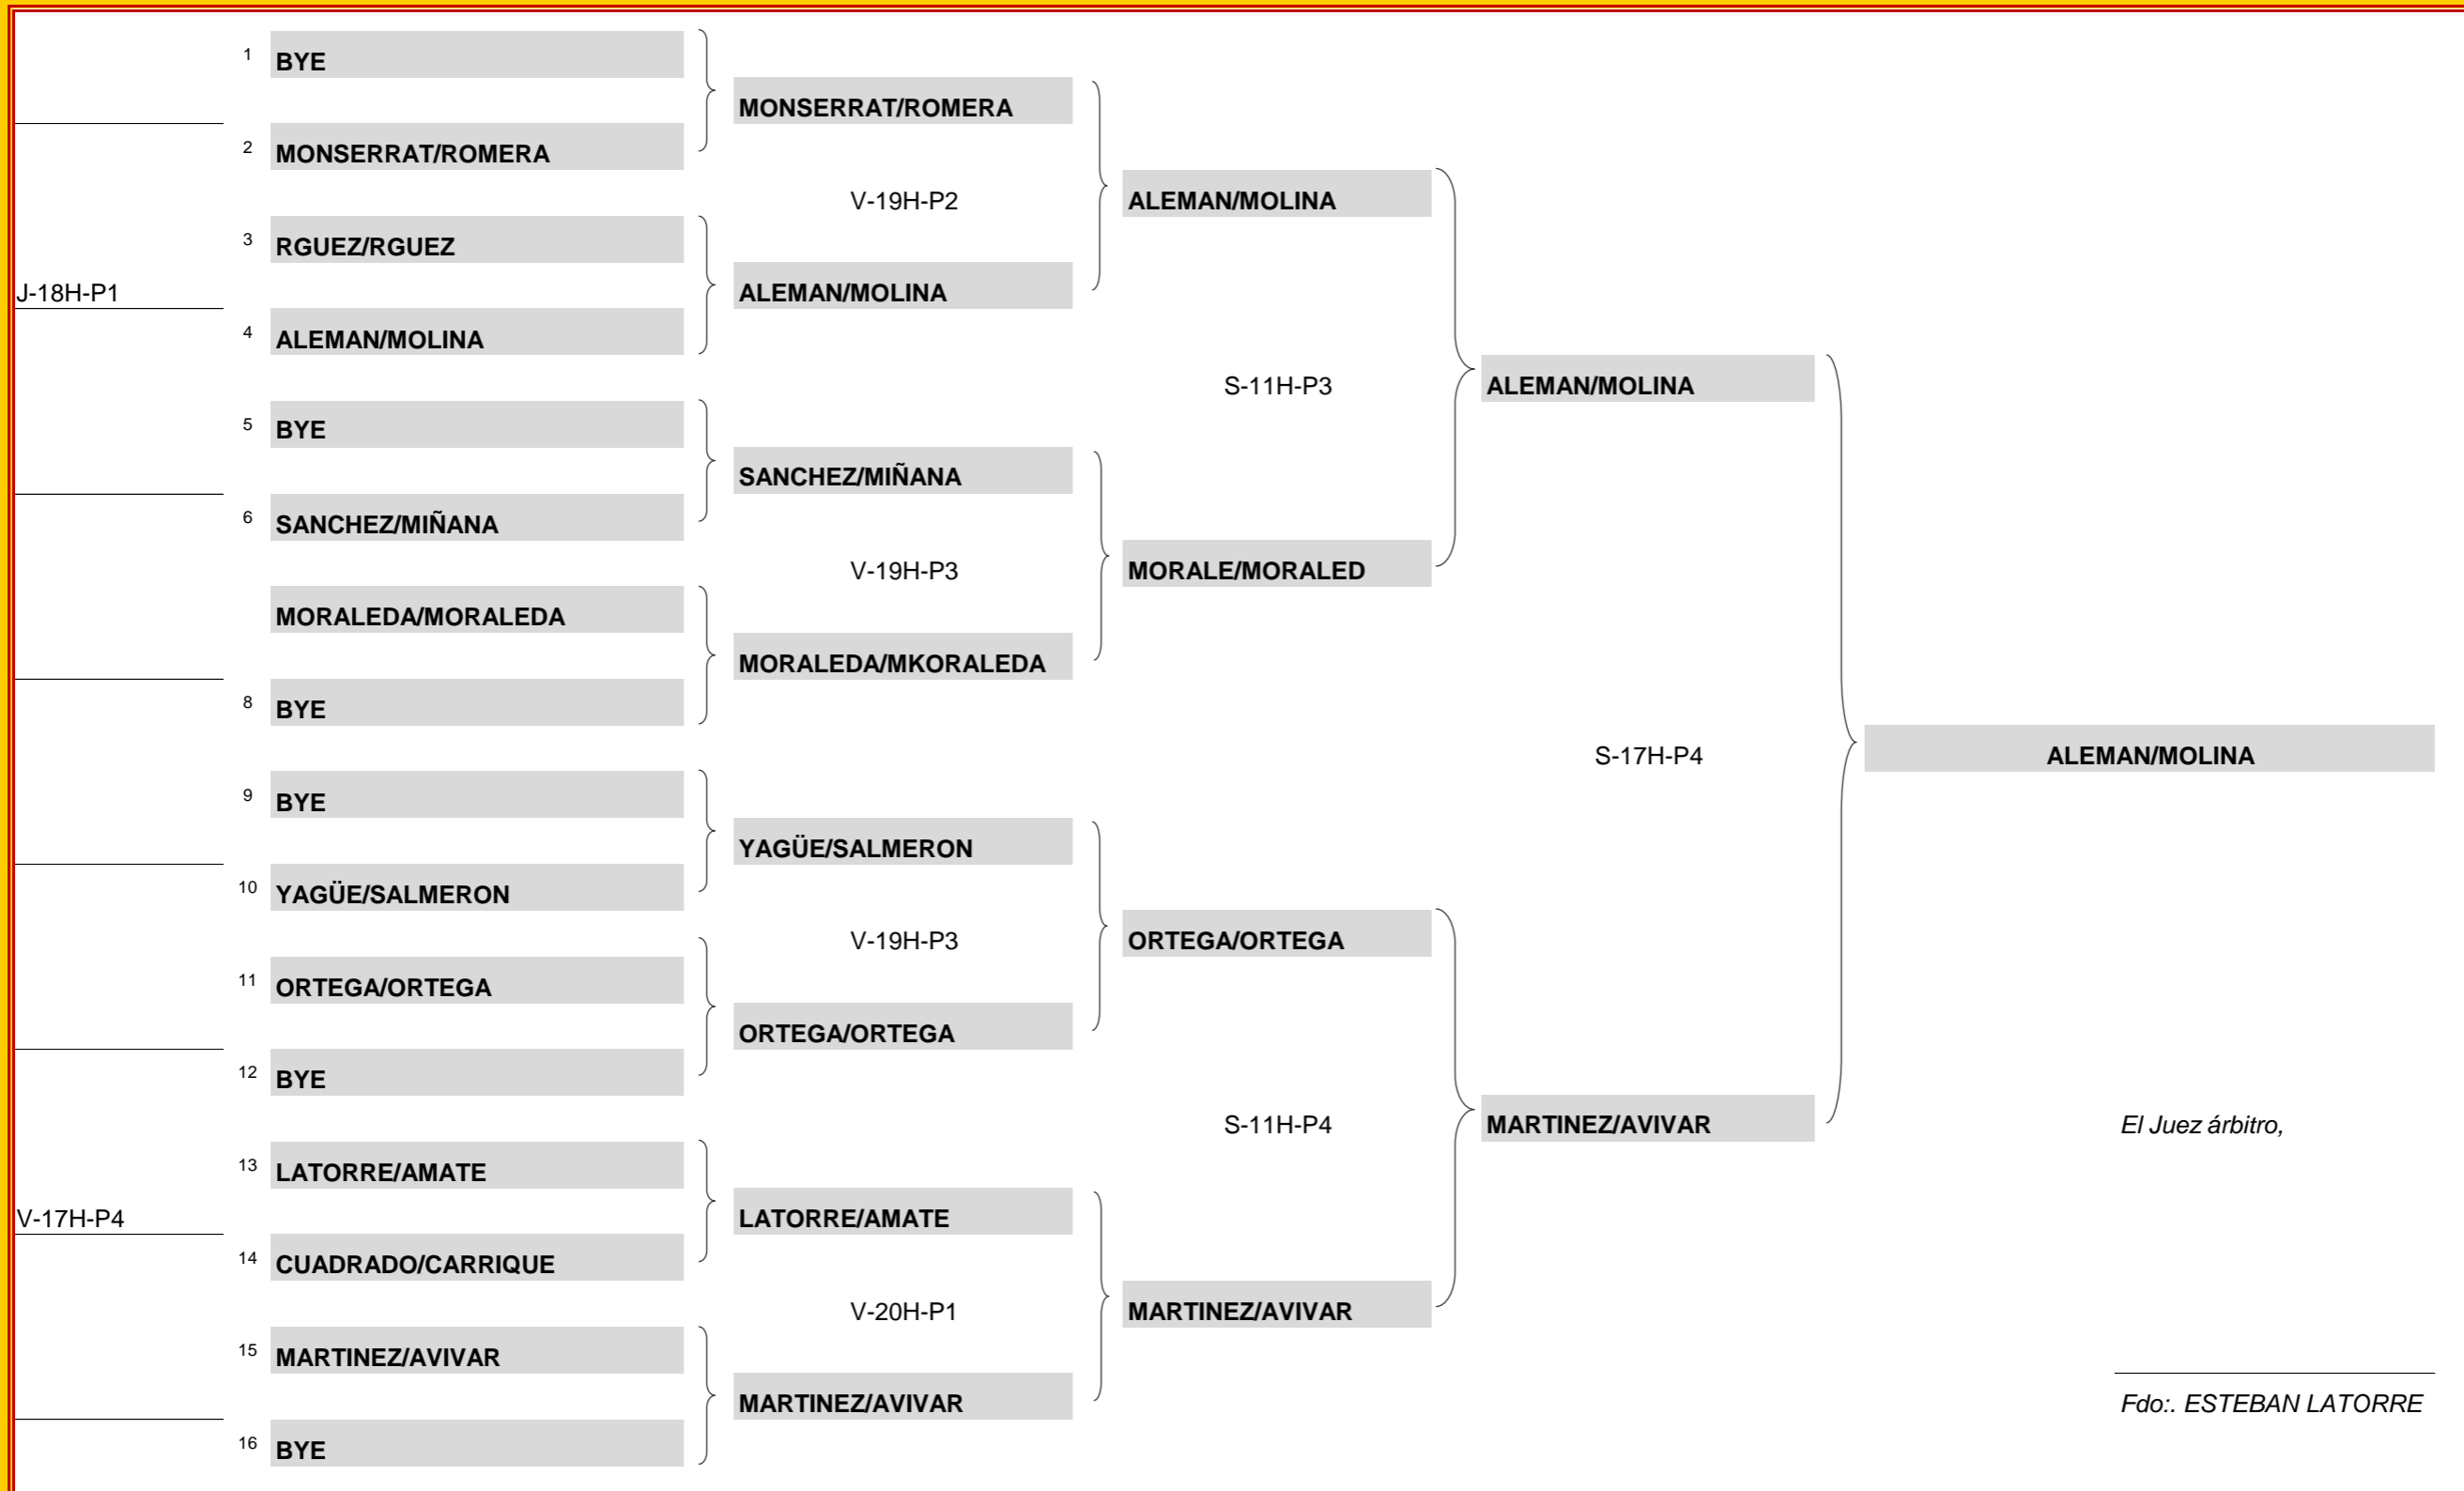

I TORNEO OPEN DE PADEL VERANO 2021 CMA

Categoría
OPEN Masculina 2ª

	1						
	2						
X-19H-P4	3	MONSERRAT/ROMERA	J-19H-P2	PLAZA/GARCÍA	PLAZA/GARCIA		
	4	MIRAS/CARMONA		MIRAS/CARMONA			
X-20H-P1	5	ACIÉN/CARRIÓN		ACIEN/CARRION	V-20H-P2	ACIEN/CARRION	
	6	RODRÍGUEZ B./RODRÍGUEZ B.		ACIEN/CARRION			
X-20H-P2	7	LUQUE/GIL	J-19H-P3	LUQUE/GIL			
	8	ALEMÁN/MOLINA					
	9						
	10						
X-20H-P3	11	JF.SÁNCHEZ/A. LÓPEZ	J-19H-P4	HERRADA/HERRERA			
	12	HERRADA/HERRERA		HERRADA/HERRERA			
X-20H-P4	13	MORALEDA/MORALEDA					
	14	ÁLVAREZ/MALDONADO		ALVAREZ/MALDONADO	V-21H-P1	HERRADA/HERRERA	
	15		J-20H-P1	GIL/RUBIO			
	16			GIL/RUBIO			
	17						
	18			SÁNCHEZ/VALVERDE			
X-21H-P1	19	JIMÉNEZ ABAD/JIMÉNEZ A.	J-20H-P2	SANCHEZ/VALVERDE			
	20	YAGÜE/SALMERÓN		JIMENEZ/JIMENEZ			
X-21H-P2	21	ORTEGA/ORTEGA			V-21H-P4	SANCHEZ/VALVERDE	
	22	NAVARRO/NAVARRO		NAVARRO/NAVARRO			
	23		J-20H-P3	NAVARRO/NAVARRO			
	24			TORRES/MILÁN			
X-21H-P3	25	LATORRE/AMATE					
	26	MORENO/ALBA		MORENO/ALBA	S-12H-P4	SANCHEZ/VALVERD	
X-21H-P4	27	CUADRADO/CARRIQUE	J-22H-P4	MORENO/ALBA			
	28	RODRÍGUEZ TOFÉ/RODRÍGUEZ		RGUEZ/RGUEZ			
X-22H-P4	29	MARTÍNEZ/AVIVAR			V-21H-P4	RUIZ/SOLER	
	30	SALTO/PAREDES		SALTO/FDEZ			
	31		J-20H-P4	RUIZ/SOLER			
	32			RUIZ/SOLER			

El Juez árbitro,

Fdo.: ESTEBAN LATORRE

I TORNEO OPEN DE PADEL VERANO 2021 CMA

Categoría
consolación MASC 2ª