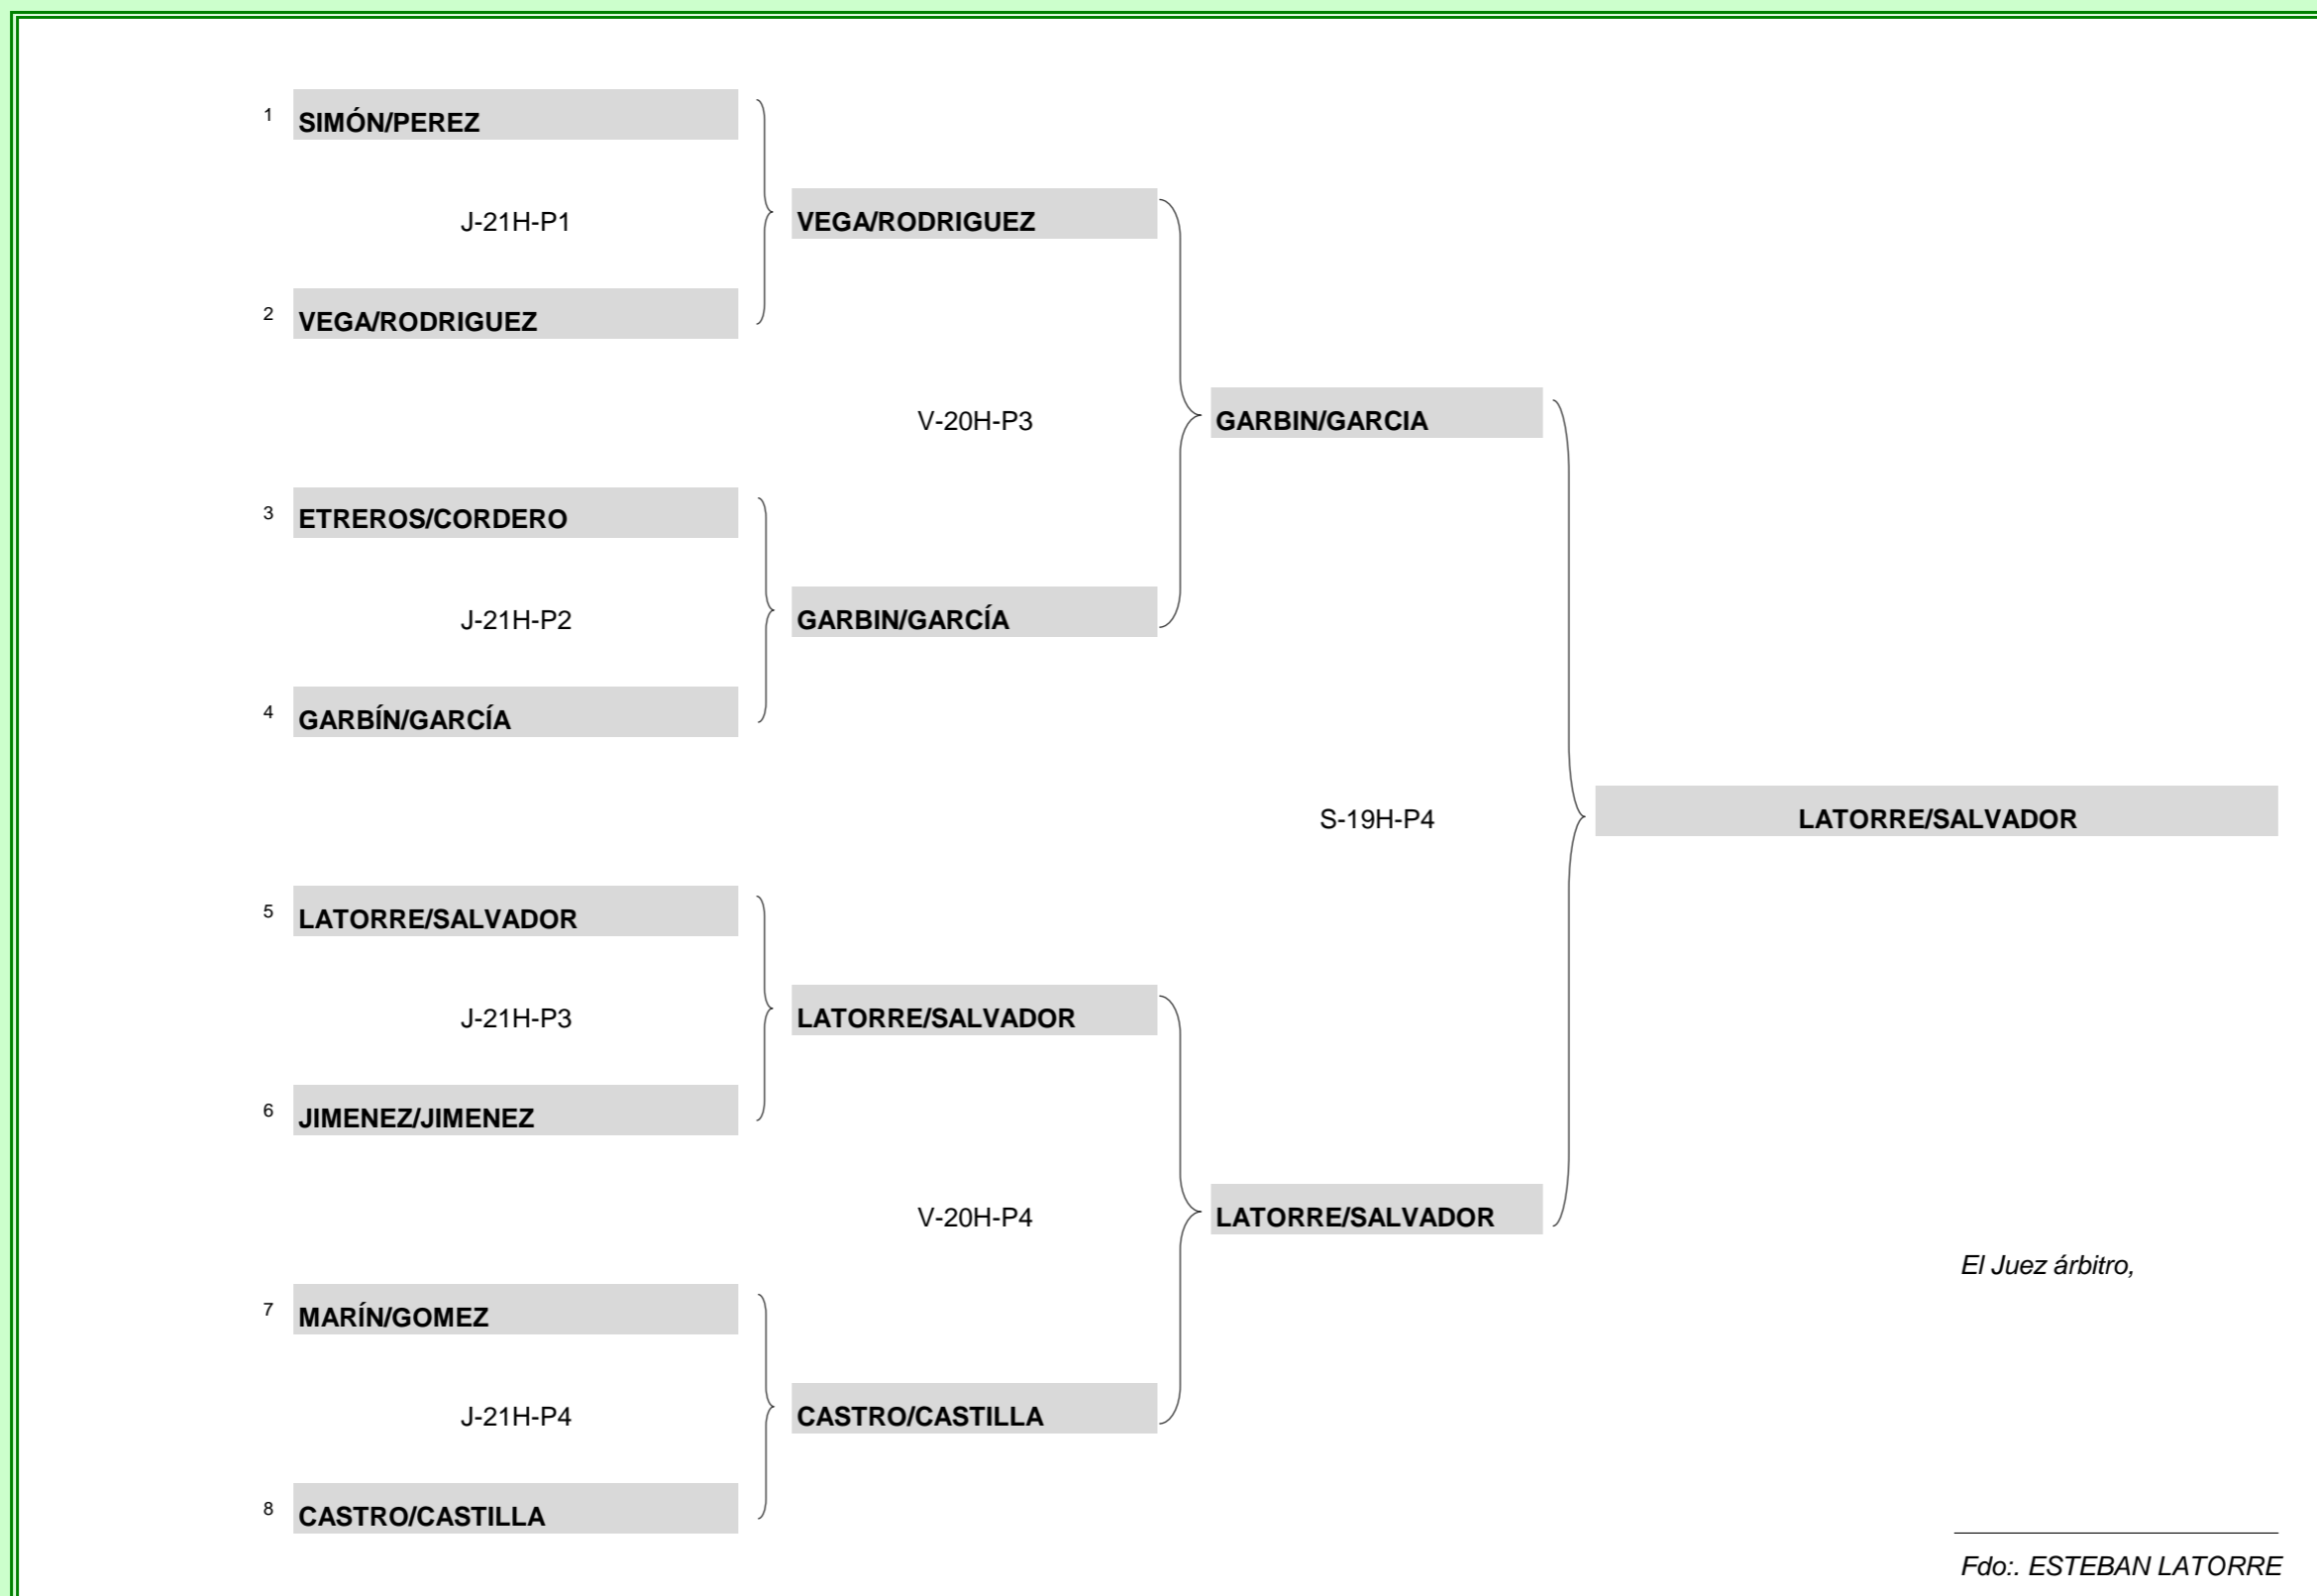

OPEN DE PÁDEL VERANO 2021

Del 18 AL 21 DE AGOSTO

Consulta de Cuadros, Día, Pista y Horario de Juego

Subido:

26/08/2021 12:24

**Grupos
MASCULINOS**

**1ª MASCULINO
CONSOLACIÓN 1ª
2ª MASCULINO
CONSOLACIÓN 2ª**

**Grupos
FEMENINOS**

**1ª FEMENINO
CONSOLACIÓN 1ª**

I TORNEO OPEN DE PADEL VERANO 2021 CMA

Categoría MASCULINO 1ª

I TORNEO OPEN DE PADEL VERANO 2021 CMA

Categoría consolación MASC 1ª

I TORNEO OPEN DE PADEL VERANO 2021 CMA