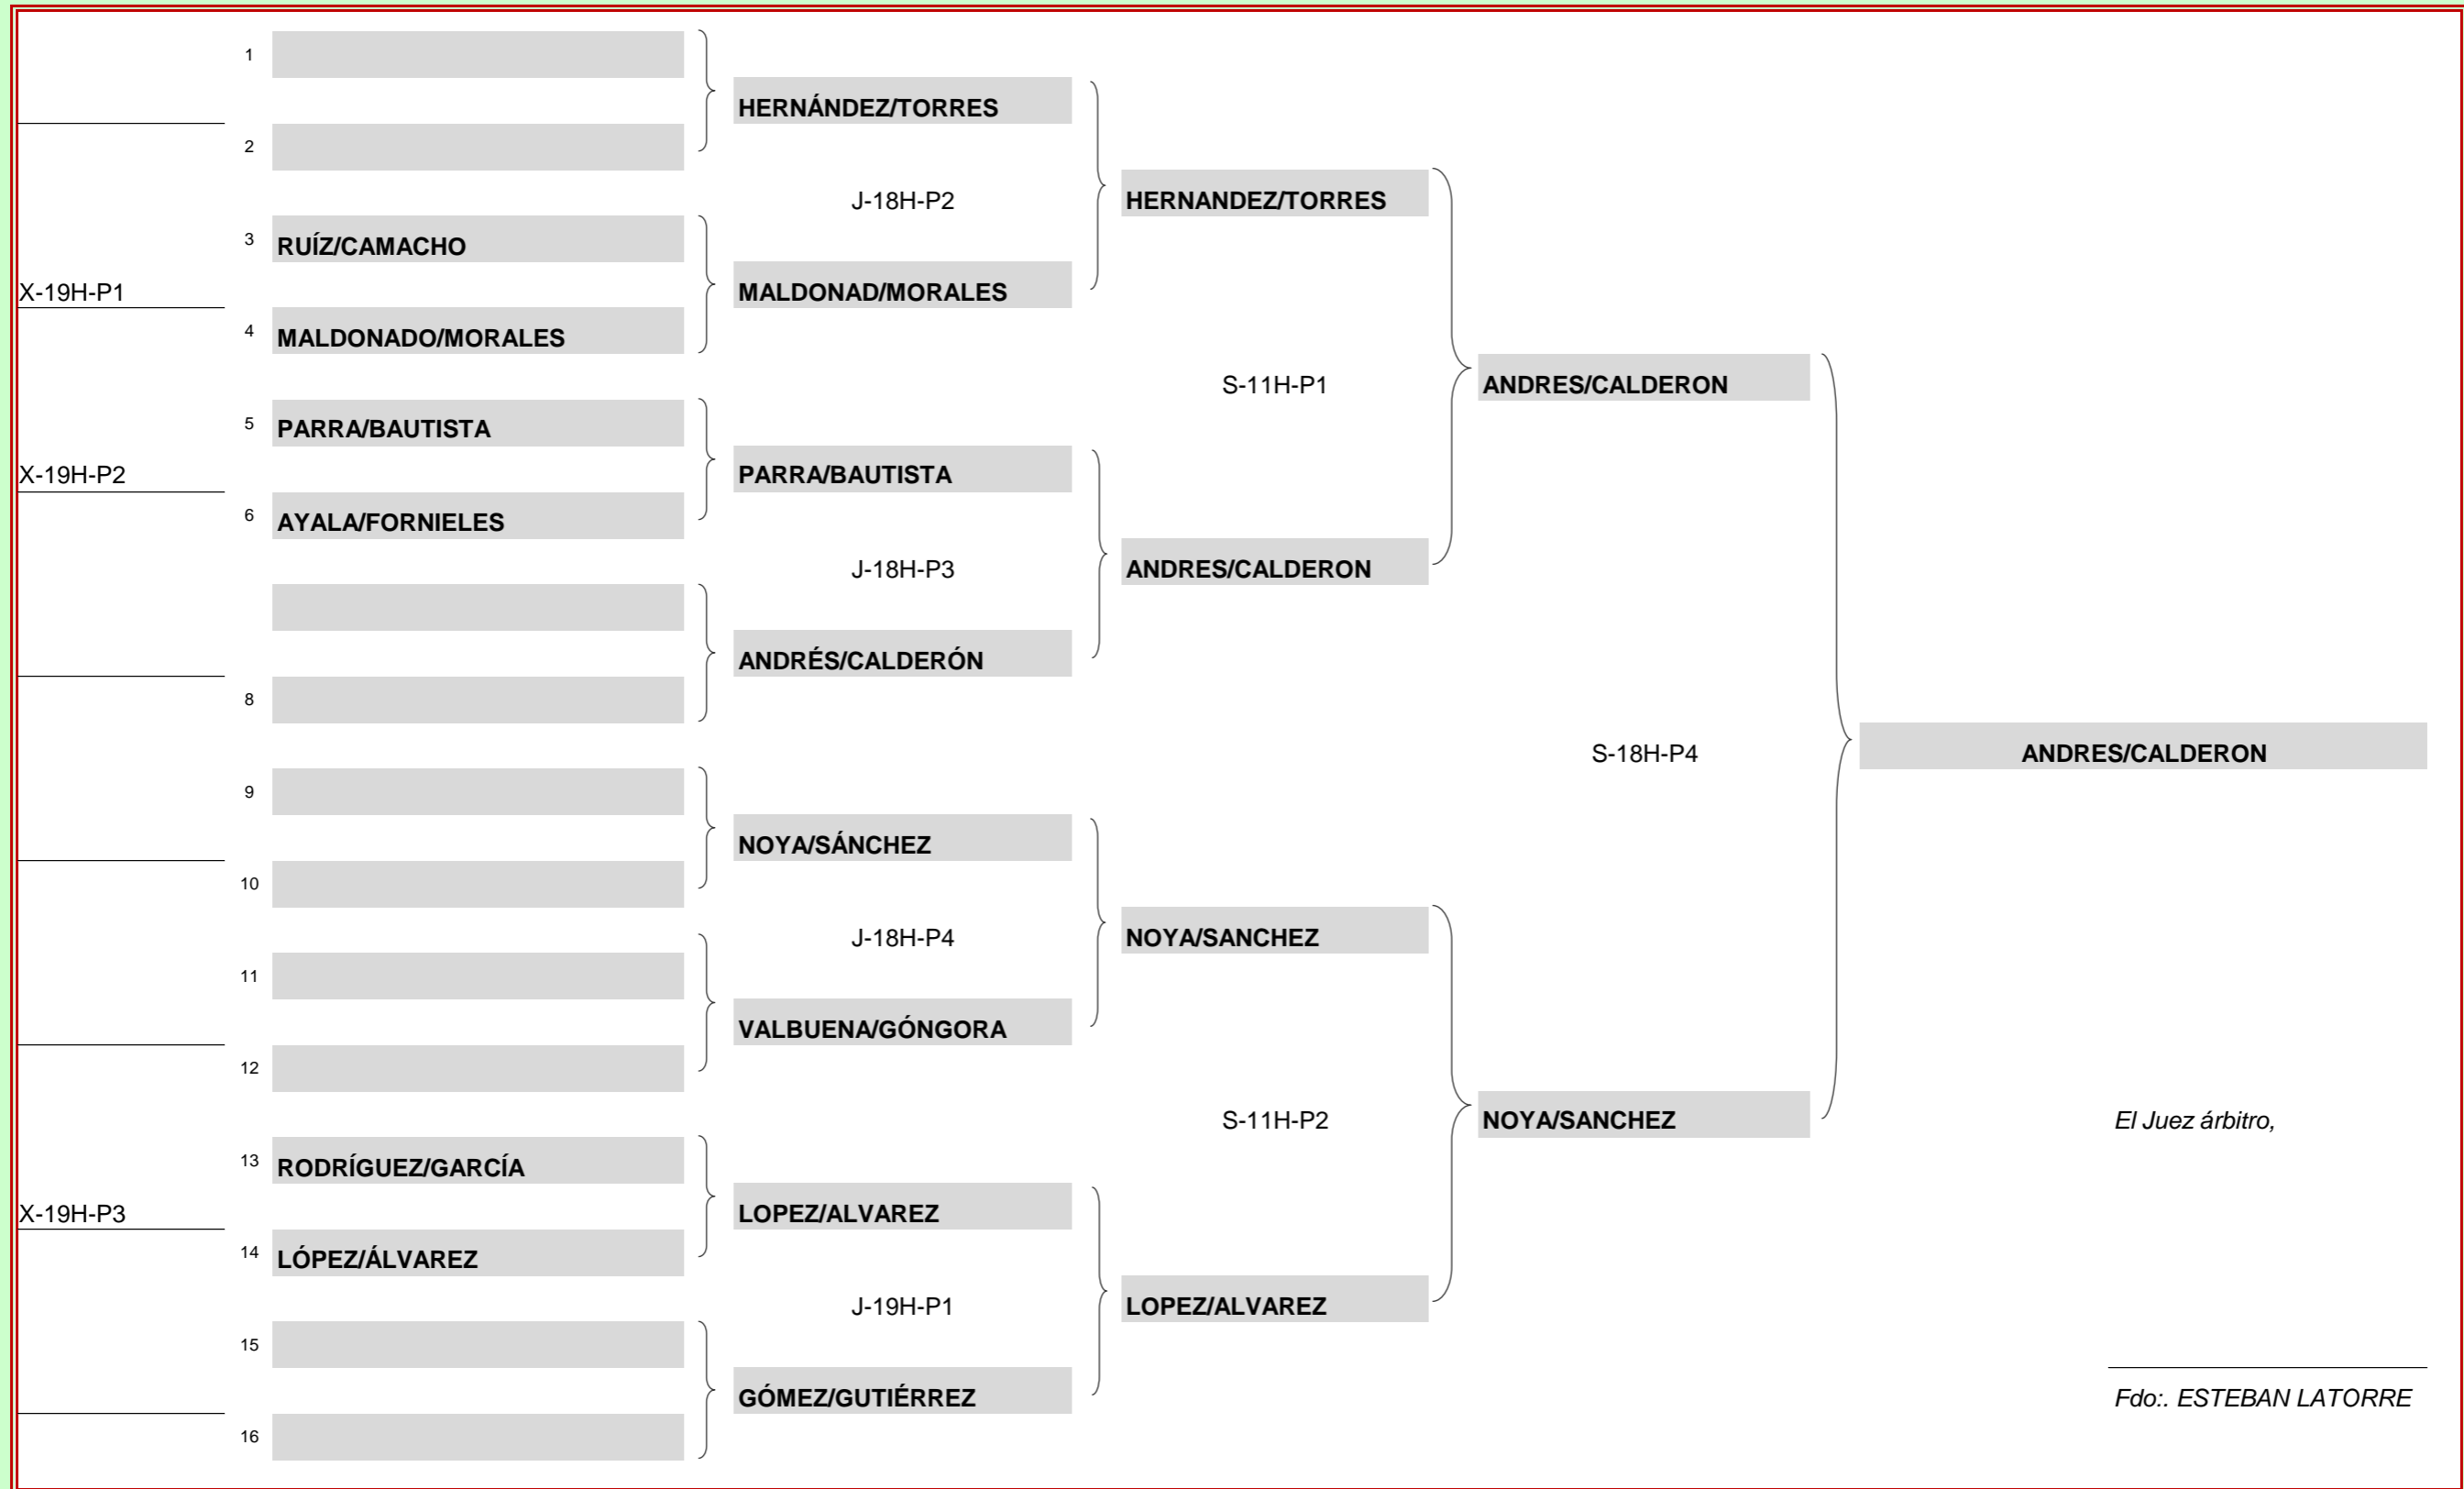

I TORNEO OPEN DE PADEL VERANO 2021 CMA

Categoría OPEN Femenina 1ª