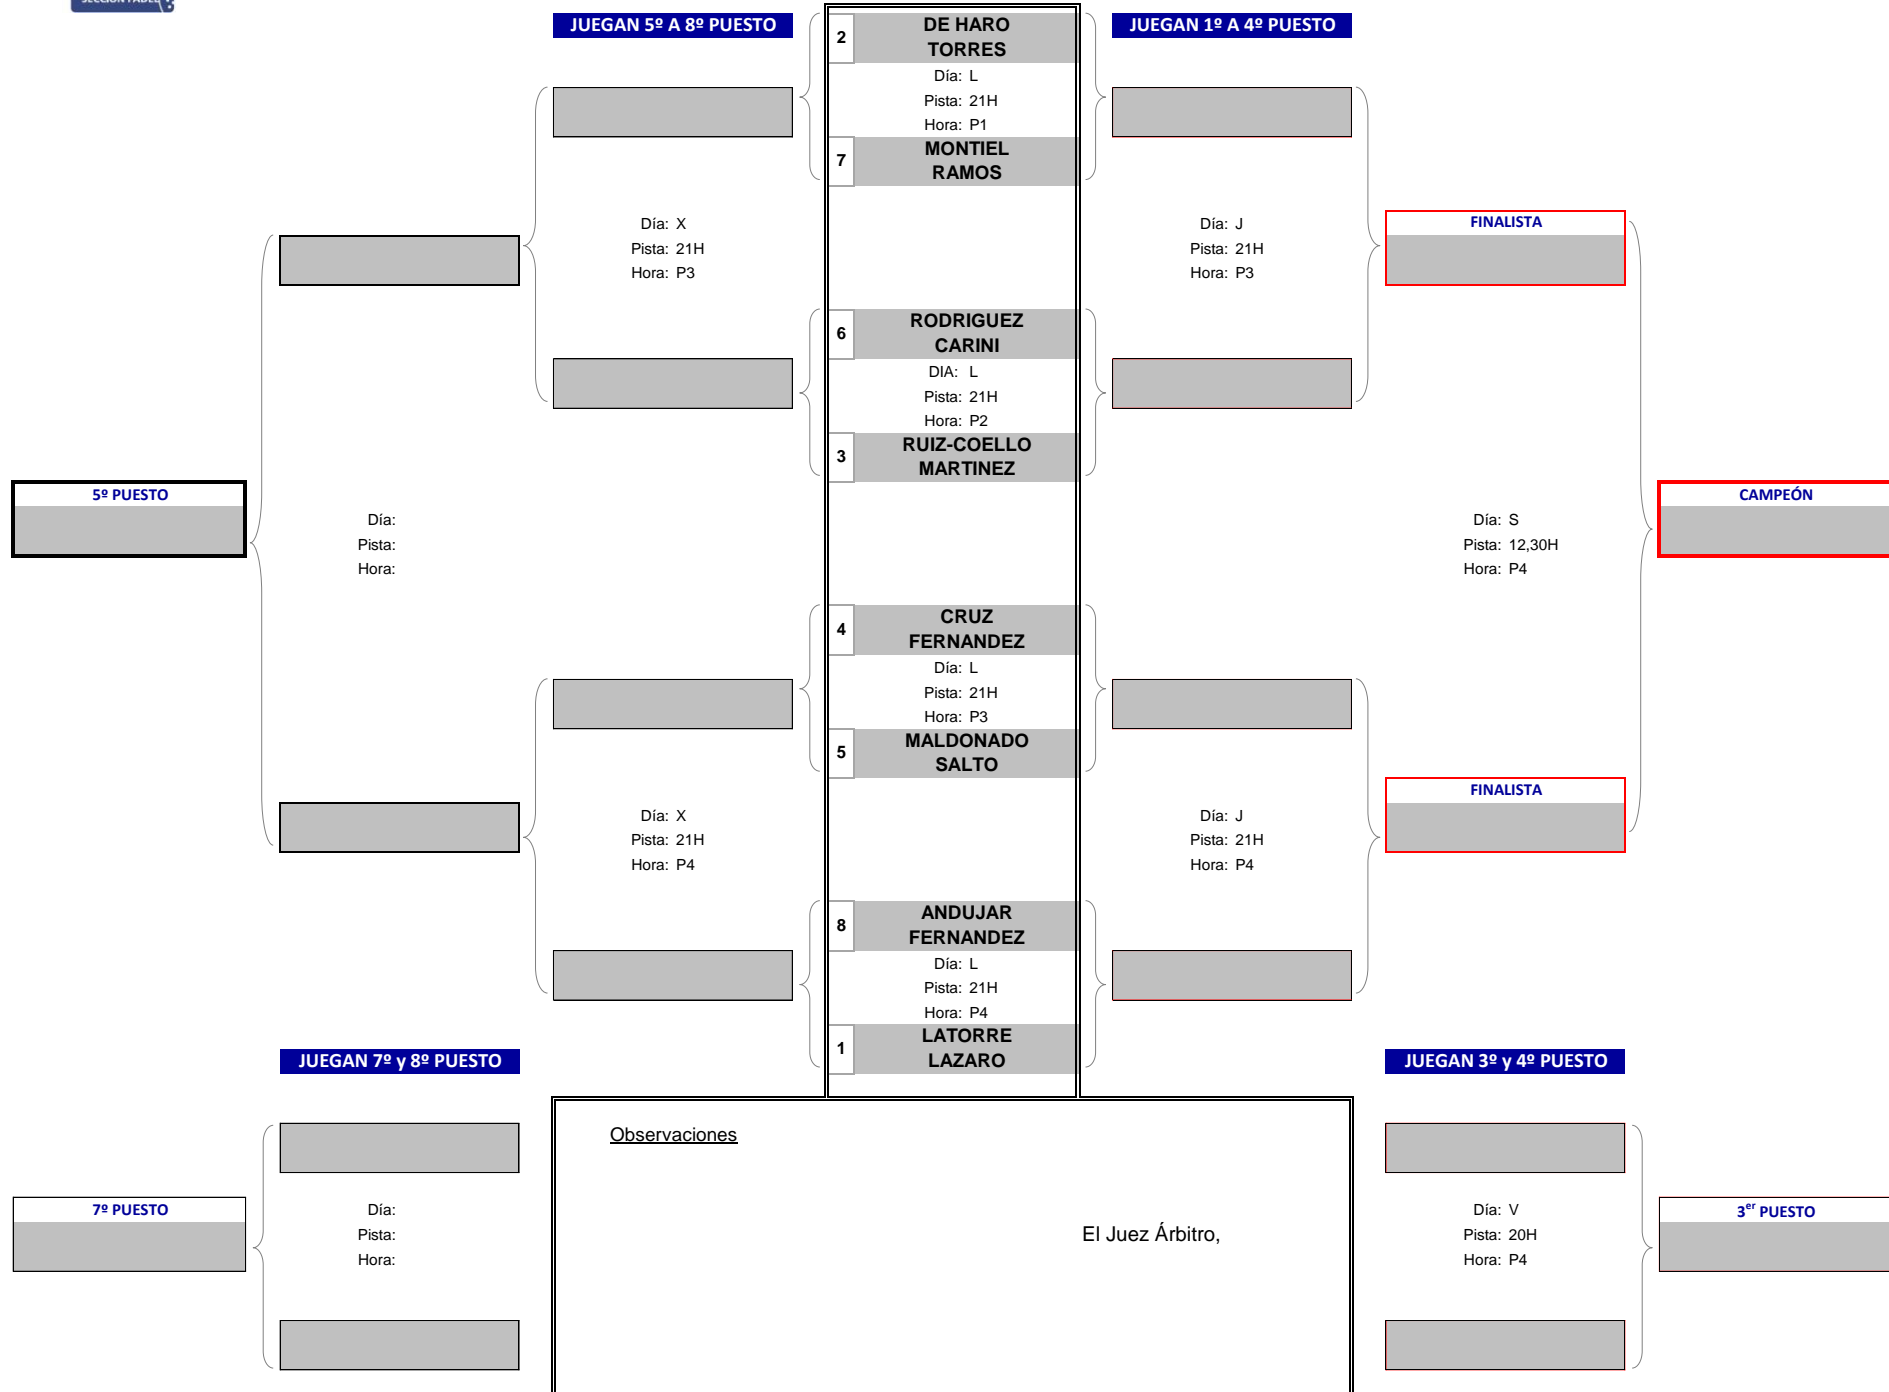

MASTER FINAL PÁDEL 2018

Del 26 de Noviembre al 1 de Diciembre

Consulta de Cuadros, Día, Pista y Horario de Juego

Actualización web: 25/11/2018 13:46

MASCULINO	GRUPO 1 GRUPO 2 GRUPO 3 GRUPO 4
FEMENINO	GRUPO 1 GRUPO 2

GRUPO 1 MASCULINO

MASTER FINAL DE PÁDEL 2018

Del 26 de Noviembre al 1 de Diciembre

GRUPO 2 MASCULINO

MASTER FINAL DE PÁDEL 2018

Del 26 de Noviembre al 1 de Diciembre

GRUPO 3 MASCULINO

MASTER FINAL DE PÁDEL 2018

Del 26 de Noviembre al 1 de Diciembre

GRUPO 4 MASCULINO

MASTER FINAL DE PÁDEL 2018

Del 26 de Noviembre al 1 de Diciembre

GRUPO 1

FEMENINO

MASTER FINAL DE PÁDEL 2018

Del 26 de Noviembre al 1 de Diciembre

GRUPO 2 FEMENINO

MASTER FINAL DE PÁDEL 2018 Del 26 de Noviembre al 1 de Diciembre