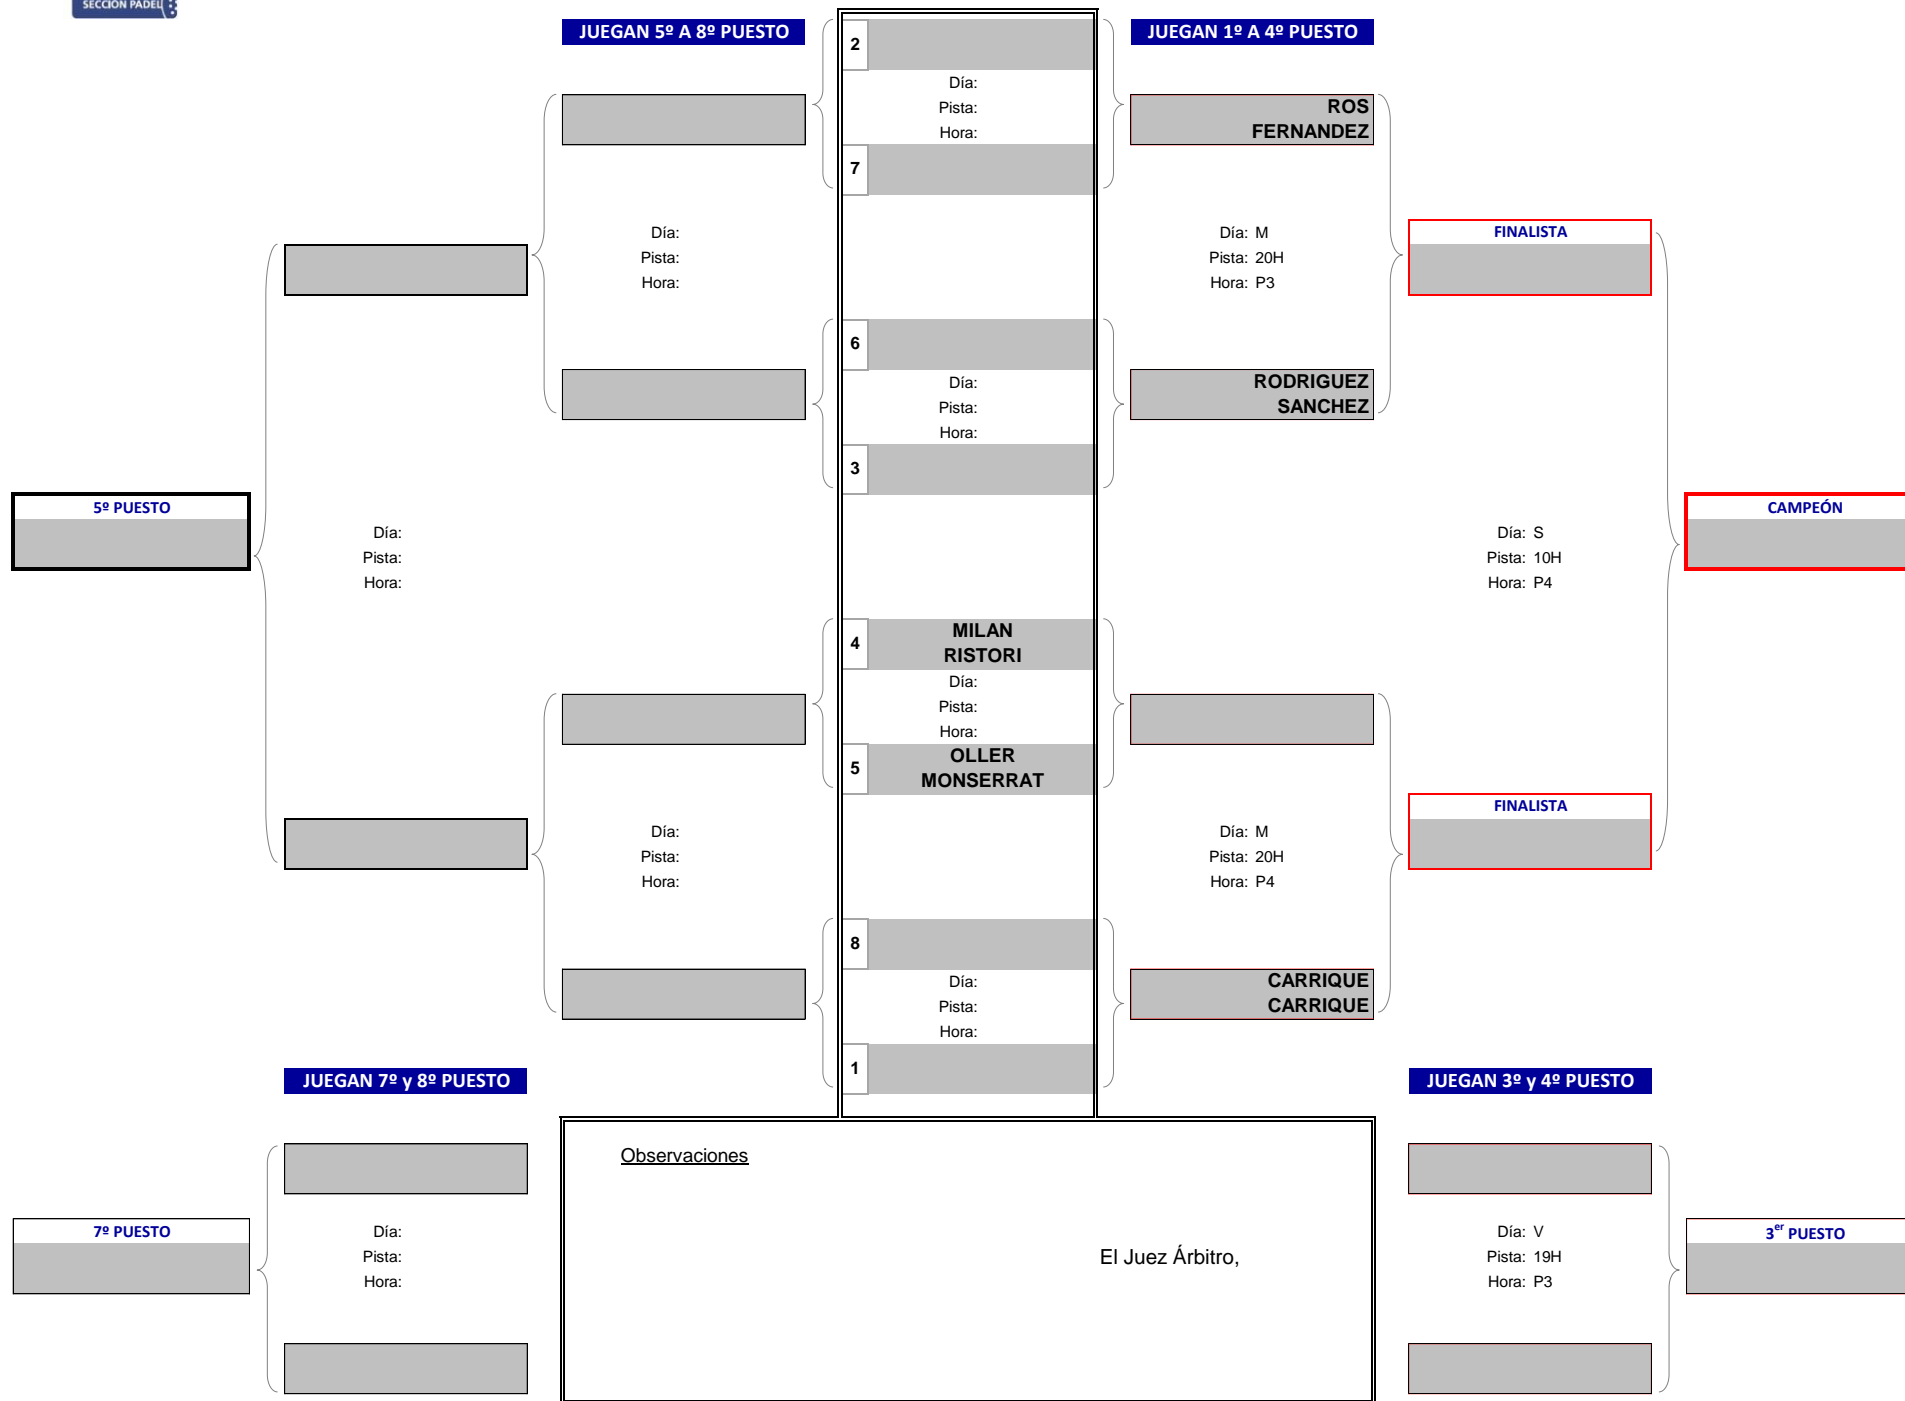

MASTER FINAL PÁDEL 2018

Del 26 de Noviembre al 1 de Diciembre

Consulta de Cuadros, Día, Pista y Horario de Juego

Actualización web: 25/11/2018 13:46

MASCULINO	GRUPO 1 GRUPO 2 GRUPO 3 GRUPO 4
FEMENINO	GRUPO 1 GRUPO 2

GRUPO 1 MASCULINO

MASTER FINAL DE PÁDEL 2018

Del 26 de Noviembre al 1 de Diciembre

GRUPO 2 MASCULINO

MASTER FINAL DE PÁDEL 2018

Del 26 de Noviembre al 1 de Diciembre

GRUPO 3 MASCULINO

MASTER FINAL DE PÁDEL 2018

Del 26 de Noviembre al 1 de Diciembre

GRUPO 4 MASCULINO

MASTER FINAL DE PÁDEL 2018

Del 26 de Noviembre al 1 de Diciembre

GRUPO 1

FEMENINO

MASTER FINAL DE PÁDEL 2018

Del 26 de Noviembre al 1 de Diciembre

GRUPO 2 FEMENINO

MASTER FINAL DE PÁDEL 2018 Del 26 de Noviembre al 1 de Diciembre