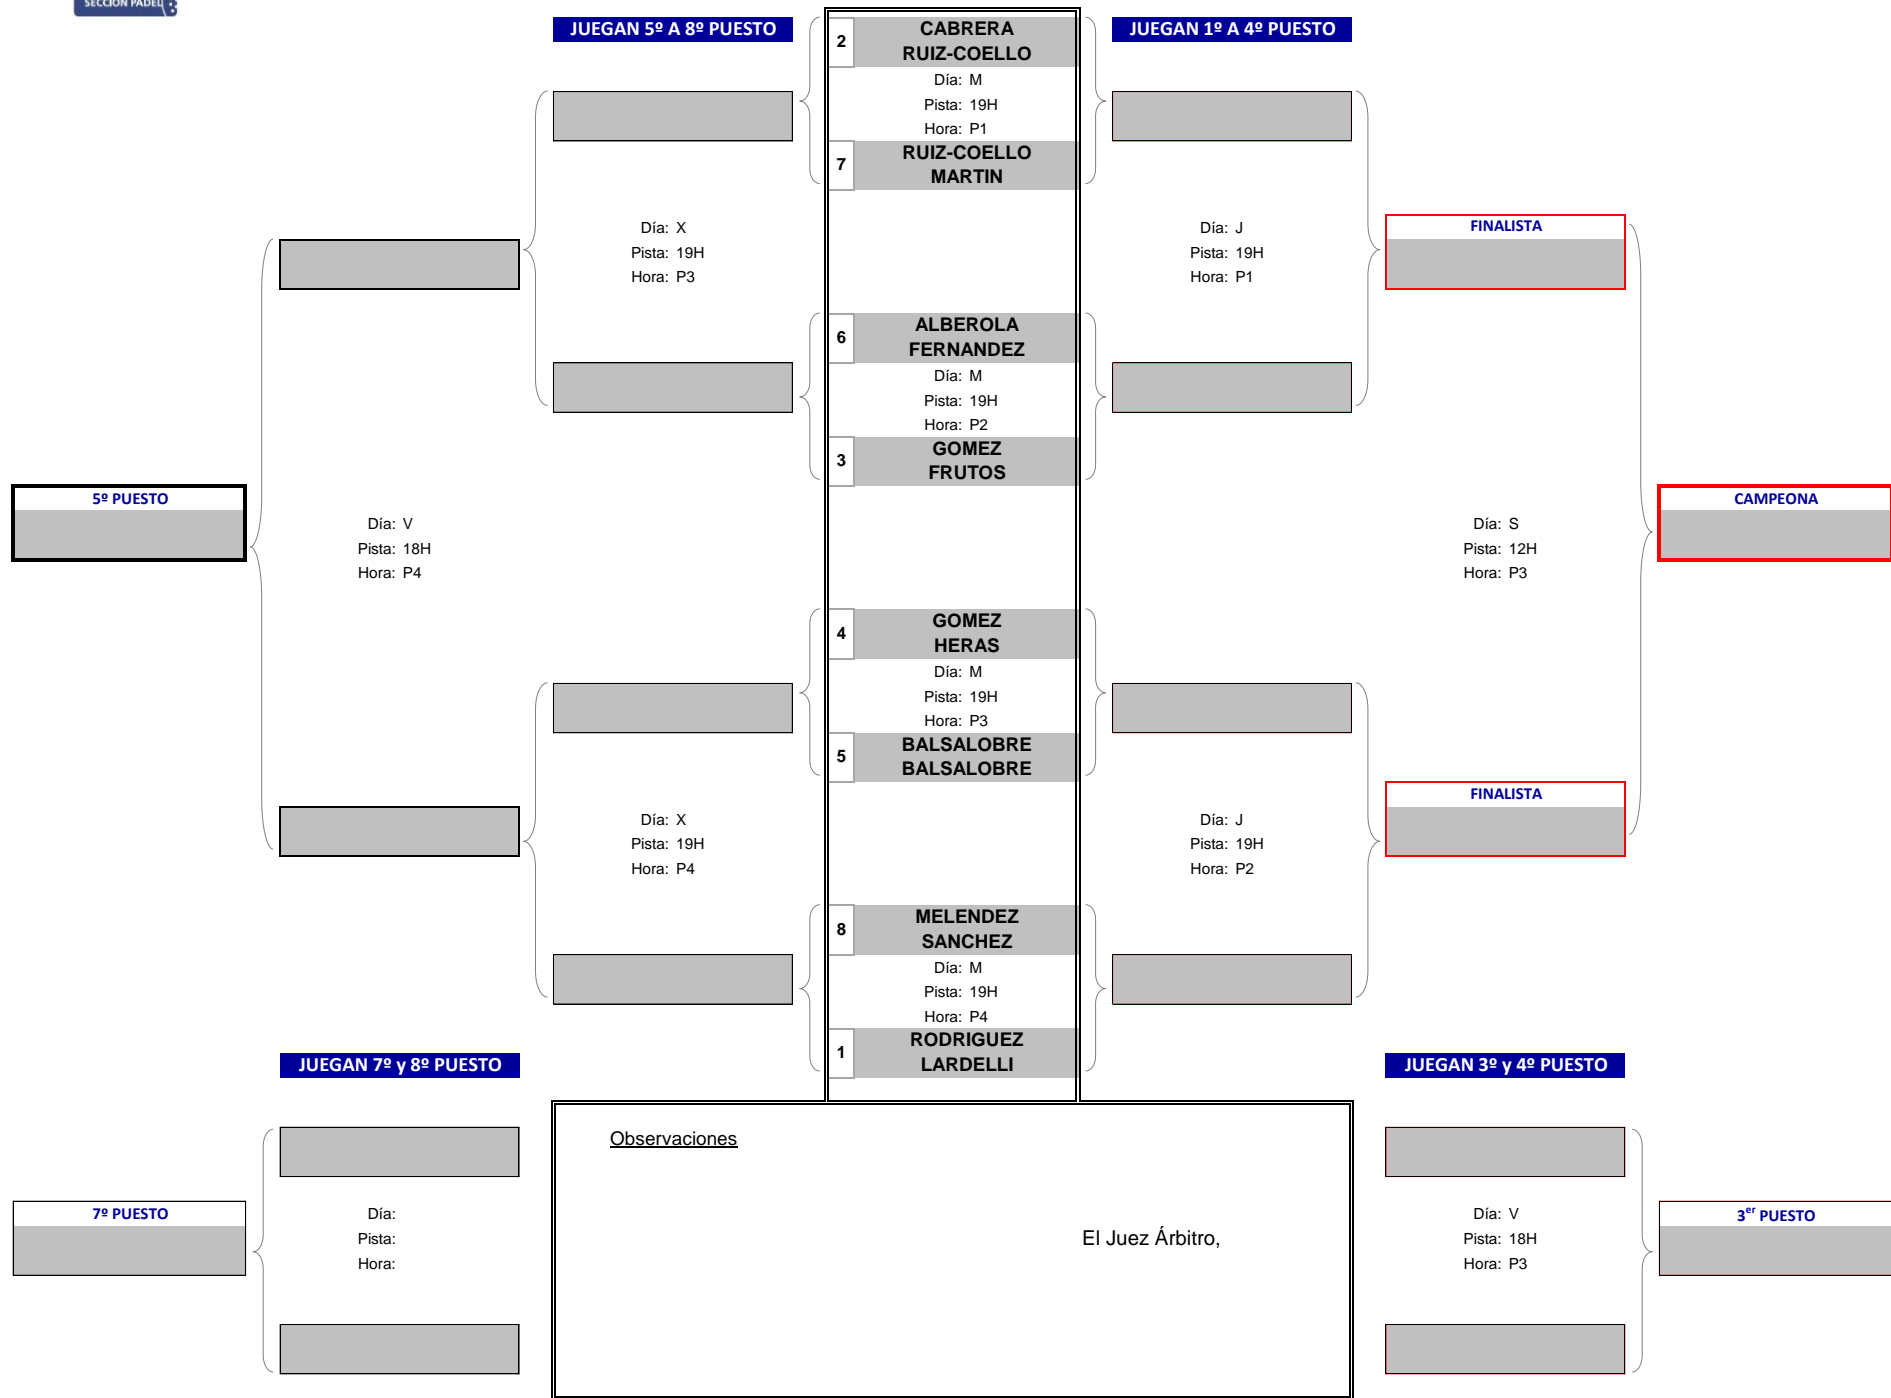

MASTER FINAL PÁDEL 2018

Del 26 de Noviembre al 1 de Diciembre

Consulta de Cuadros, Día, Pista y Horario de Juego

Actualización web: 25/11/2018 13:46

MASCULINO	GRUPO 1 GRUPO 2 GRUPO 3 GRUPO 4
FEMENINO	GRUPO 1 GRUPO 2

GRUPO 1 MASCULINO

MASTER FINAL DE PÁDEL 2018

Del 26 de Noviembre al 1 de Diciembre

GRUPO 2 MASCULINO

MASTER FINAL DE PÁDEL 2018

Del 26 de Noviembre al 1 de Diciembre

GRUPO 3 MASCULINO

MASTER FINAL DE PÁDEL 2018

Del 26 de Noviembre al 1 de Diciembre

GRUPO 4 MASCULINO

MASTER FINAL DE PÁDEL 2018

Del 26 de Noviembre al 1 de Diciembre

GRUPO 1

FEMENINO

MASTER FINAL DE PÁDEL 2018

Del 26 de Noviembre al 1 de Diciembre

GRUPO 2 FEMENINO

MASTER FINAL DE PÁDEL 2018 Del 26 de Noviembre al 1 de Diciembre