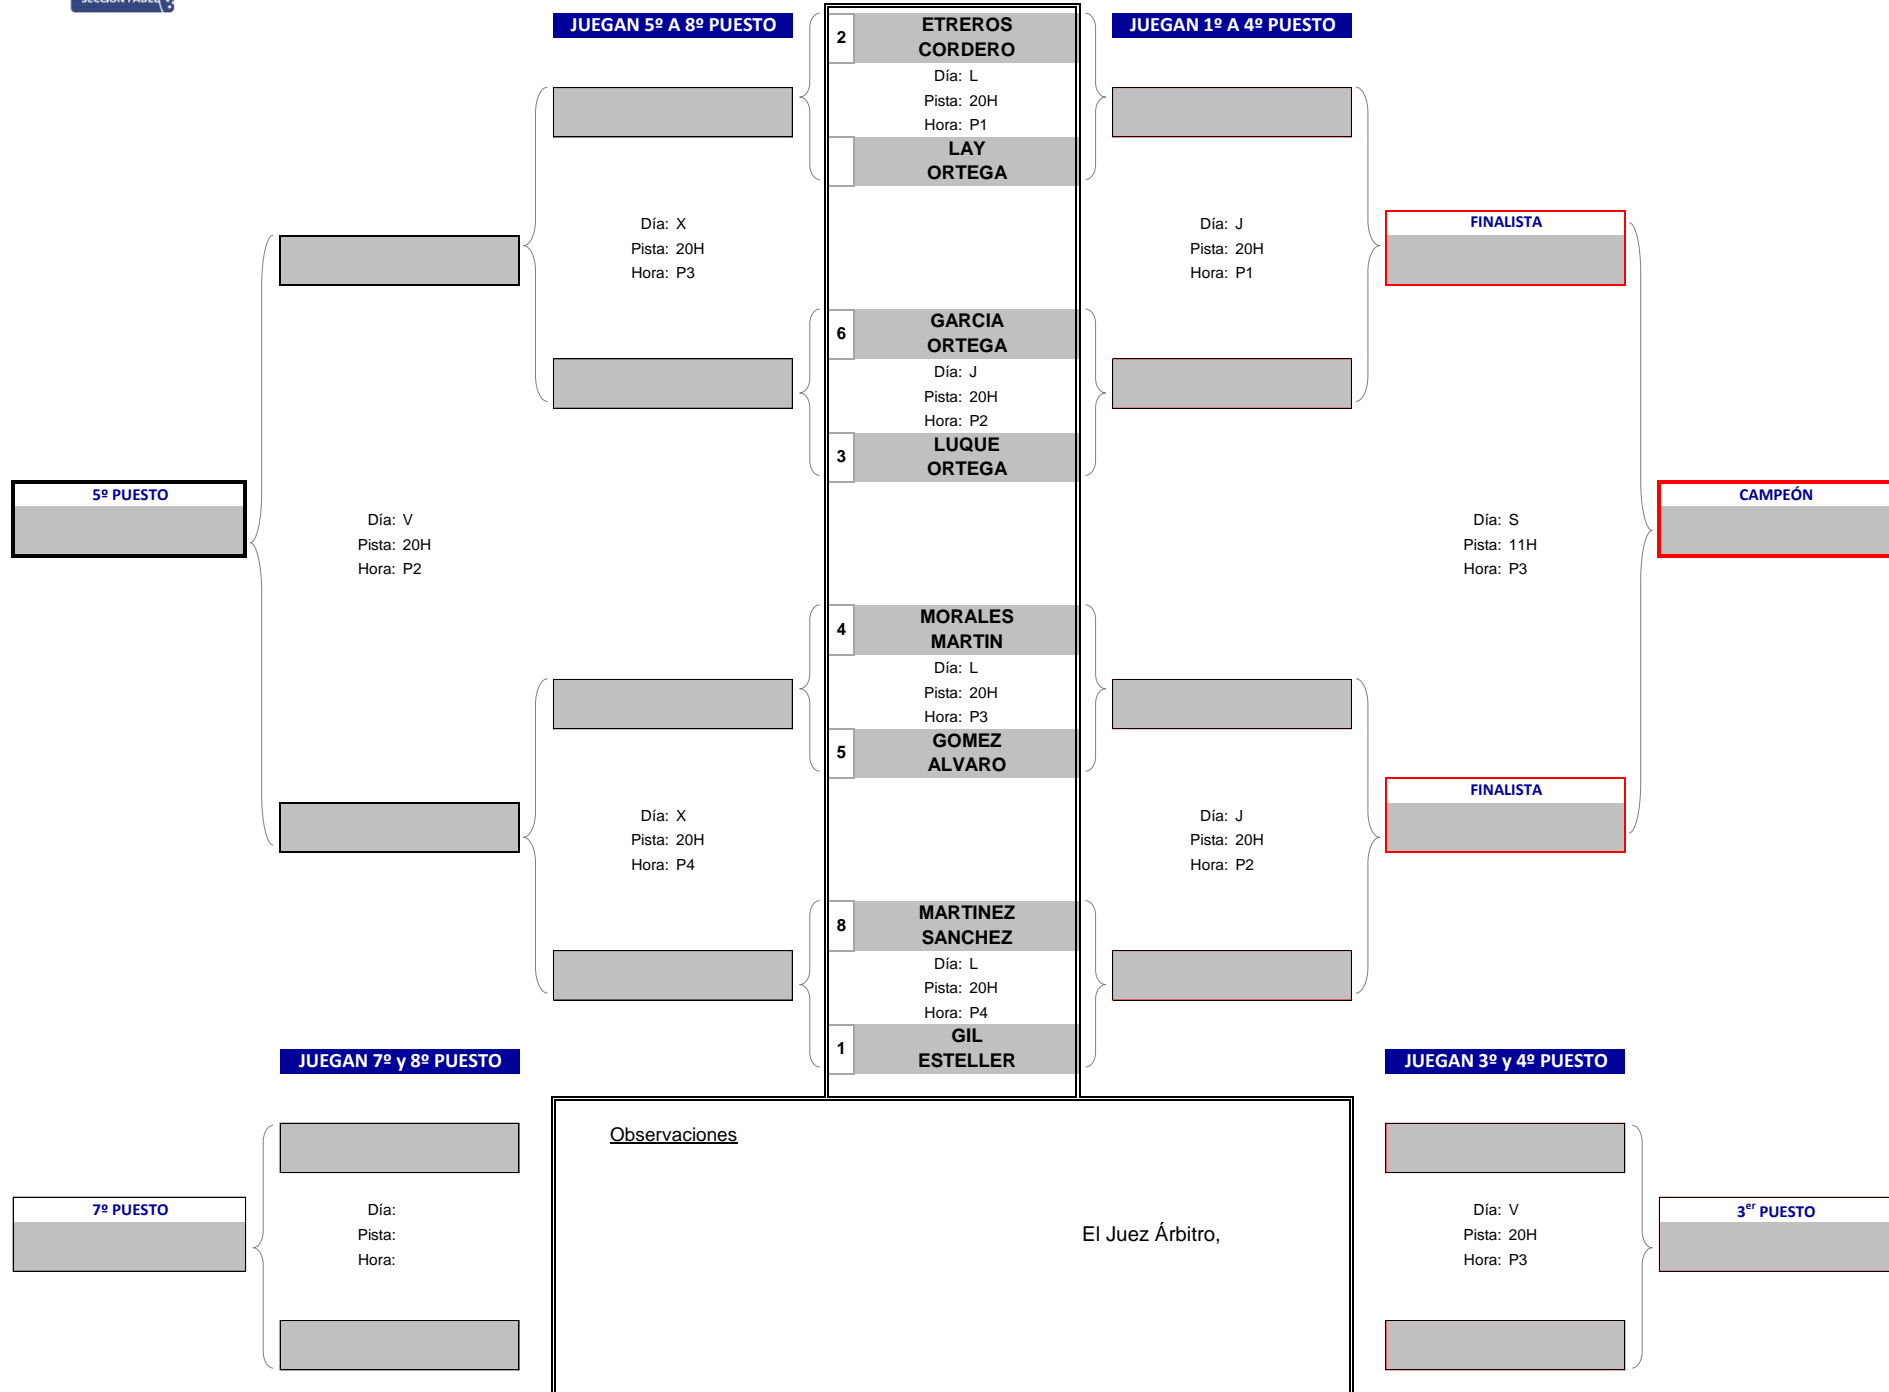

MASTER FINAL PÁDEL 2018

Del 26 de Noviembre al 1 de Diciembre

Consulta de Cuadros, Día, Pista y Horario de Juego

Actualización web: 25/11/2018 13:46

MASCULINO	GRUPO 1 GRUPO 2 GRUPO 3 GRUPO 4
FEMENINO	GRUPO 1 GRUPO 2

GRUPO 1 MASCULINO

MASTER FINAL DE PÁDEL 2018

Del 26 de Noviembre al 1 de Diciembre

GRUPO 2 MASCULINO

MASTER FINAL DE PÁDEL 2018

Del 26 de Noviembre al 1 de Diciembre

GRUPO 3 MASCULINO

MASTER FINAL DE PÁDEL 2018

Del 26 de Noviembre al 1 de Diciembre

GRUPO 4 MASCULINO

MASTER FINAL DE PÁDEL 2018

Del 26 de Noviembre al 1 de Diciembre

GRUPO 1

FEMENINO

MASTER FINAL DE PÁDEL 2018

Del 26 de Noviembre al 1 de Diciembre

GRUPO 2 FEMENINO

MASTER FINAL DE PÁDEL 2018 Del 26 de Noviembre al 1 de Diciembre