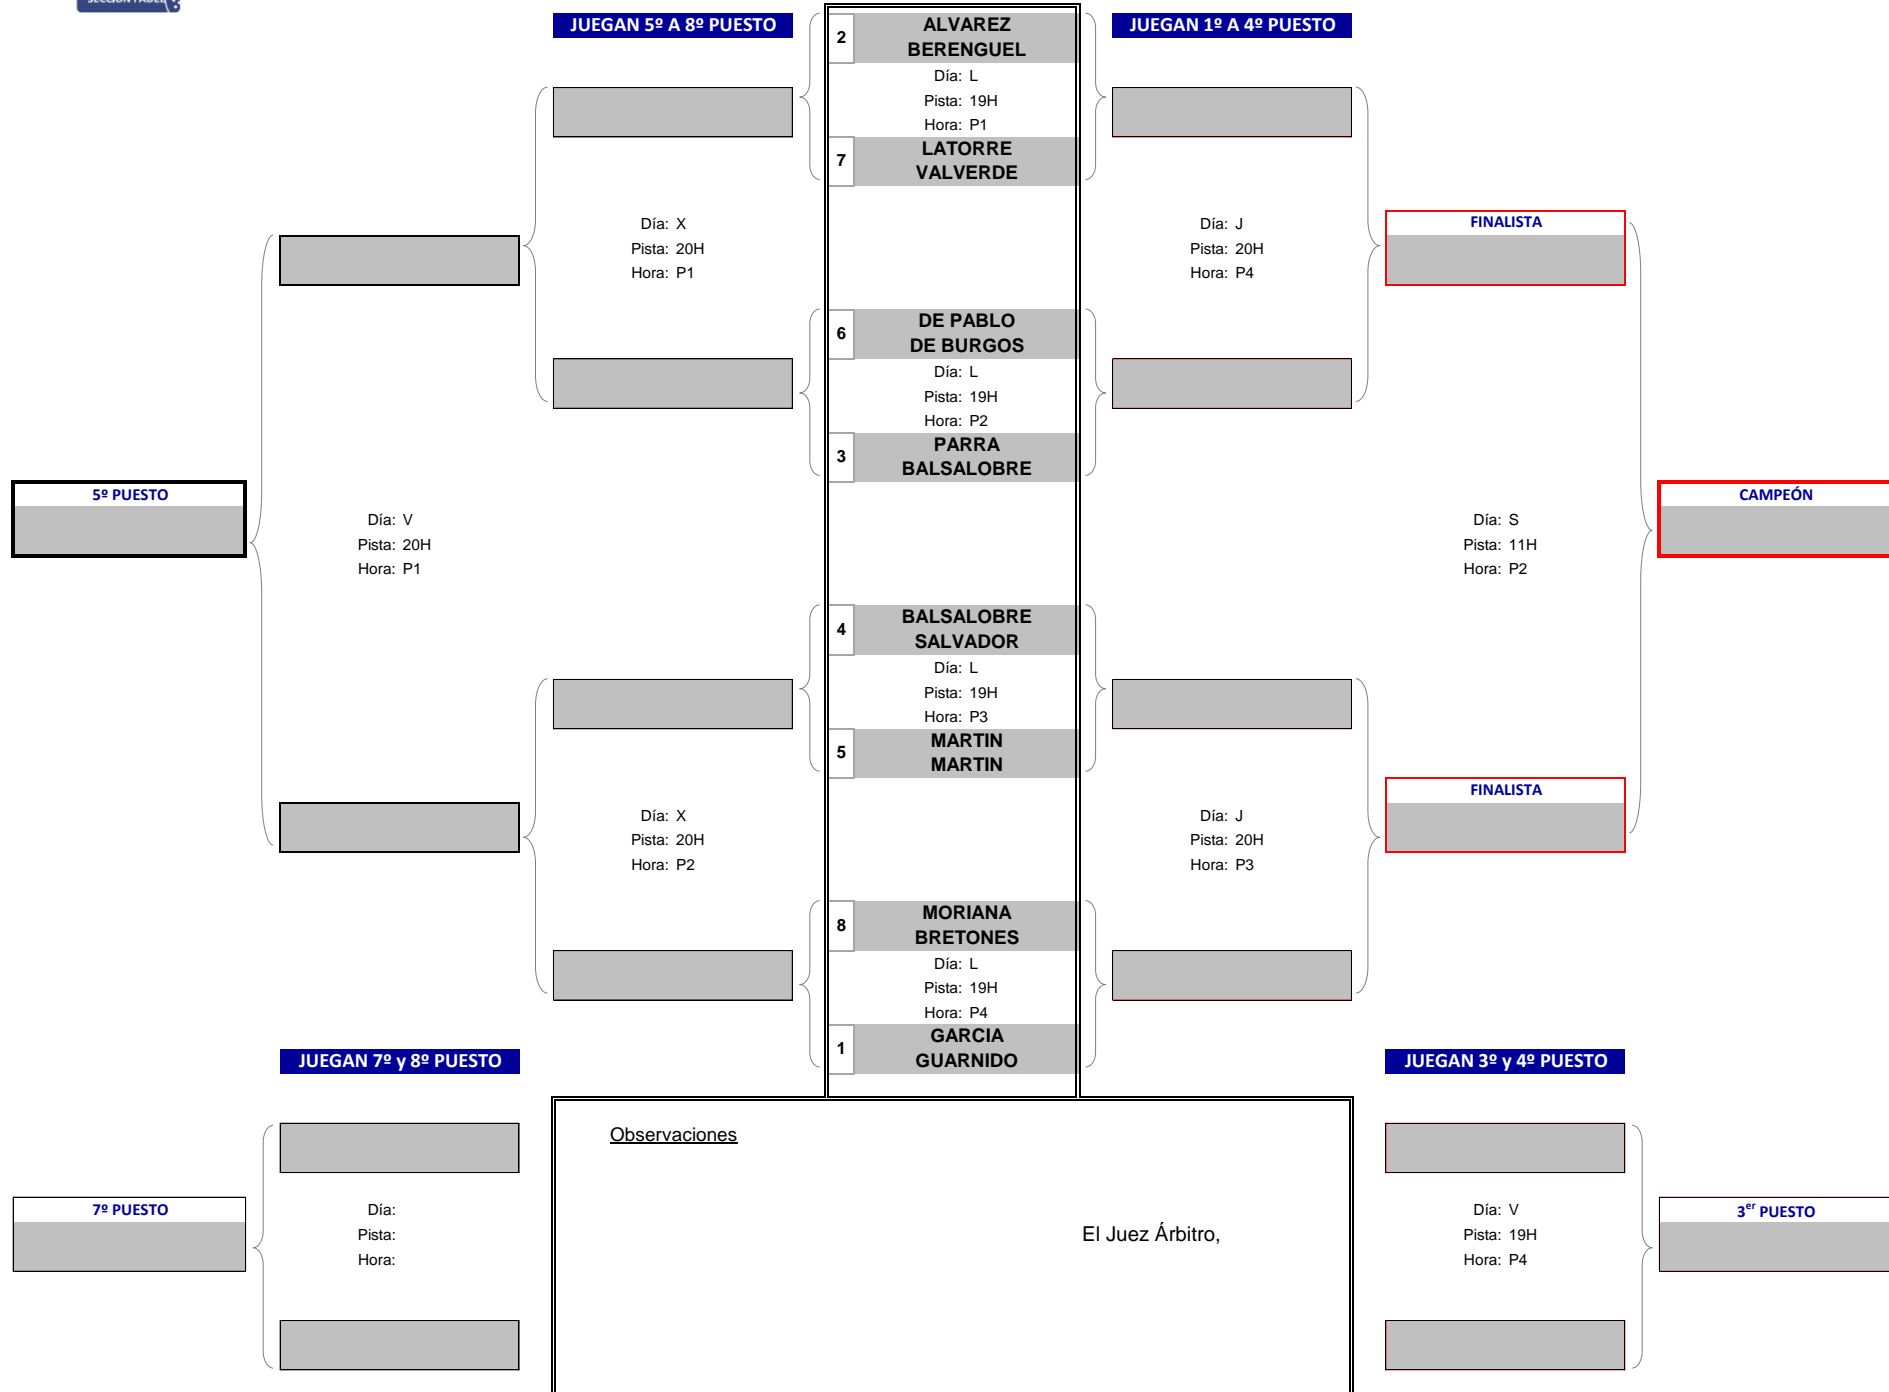

MASTER FINAL PÁDEL 2018

Del 26 de Noviembre al 1 de Diciembre

Consulta de Cuadros, Día, Pista y Horario de Juego

Actualización web: 25/11/2018 13:46

MASCULINO	GRUPO 1 GRUPO 2 GRUPO 3 GRUPO 4
FEMENINO	GRUPO 1 GRUPO 2

GRUPO 1 MASCULINO

MASTER FINAL DE PÁDEL 2018

Del 26 de Noviembre al 1 de Diciembre

GRUPO 2 MASCULINO

MASTER FINAL DE PÁDEL 2018

Del 26 de Noviembre al 1 de Diciembre

GRUPO 3 MASCULINO

MASTER FINAL DE PÁDEL 2018

Del 26 de Noviembre al 1 de Diciembre

GRUPO 4 MASCULINO

MASTER FINAL DE PÁDEL 2018

Del 26 de Noviembre al 1 de Diciembre

GRUPO 1

FEMENINO

MASTER FINAL DE PÁDEL 2018

Del 26 de Noviembre al 1 de Diciembre

GRUPO 2 FEMENINO

MASTER FINAL DE PÁDEL 2018 Del 26 de Noviembre al 1 de Diciembre