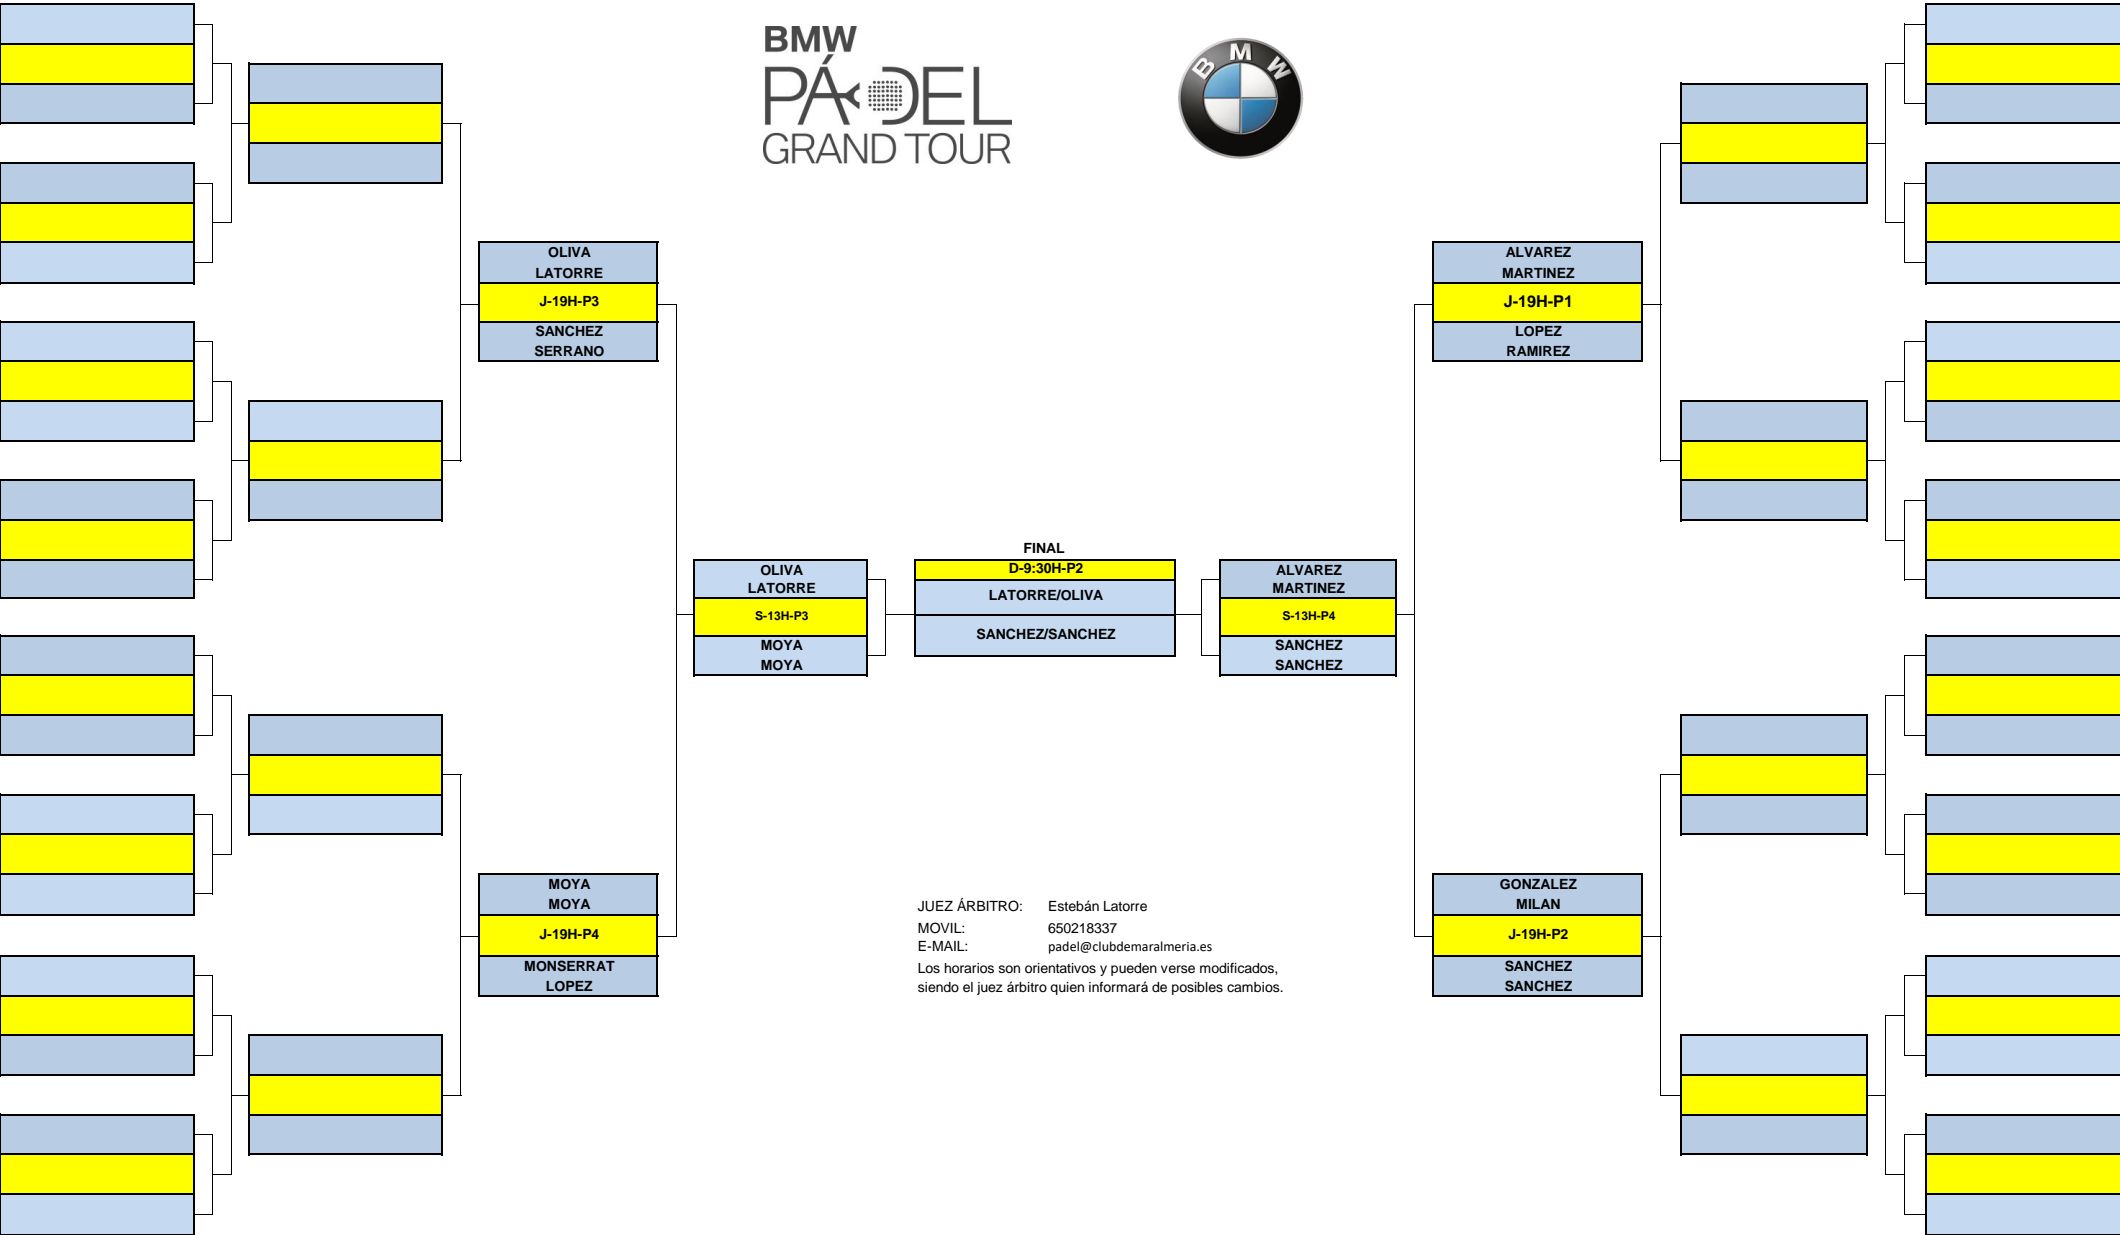

**CUADRO FINAL
MASCULINO 2ª**

TORNEO PREMIUM ALMERIA

JUEZ ÁRBITRO: Estebán Latorre
MOVIL: 650218337
E-MAIL: padel@clubdemaralmeria.es
Los horarios son orientativos y pueden verse modificados,
siendo el juez árbitro quien informará de posibles cambios.