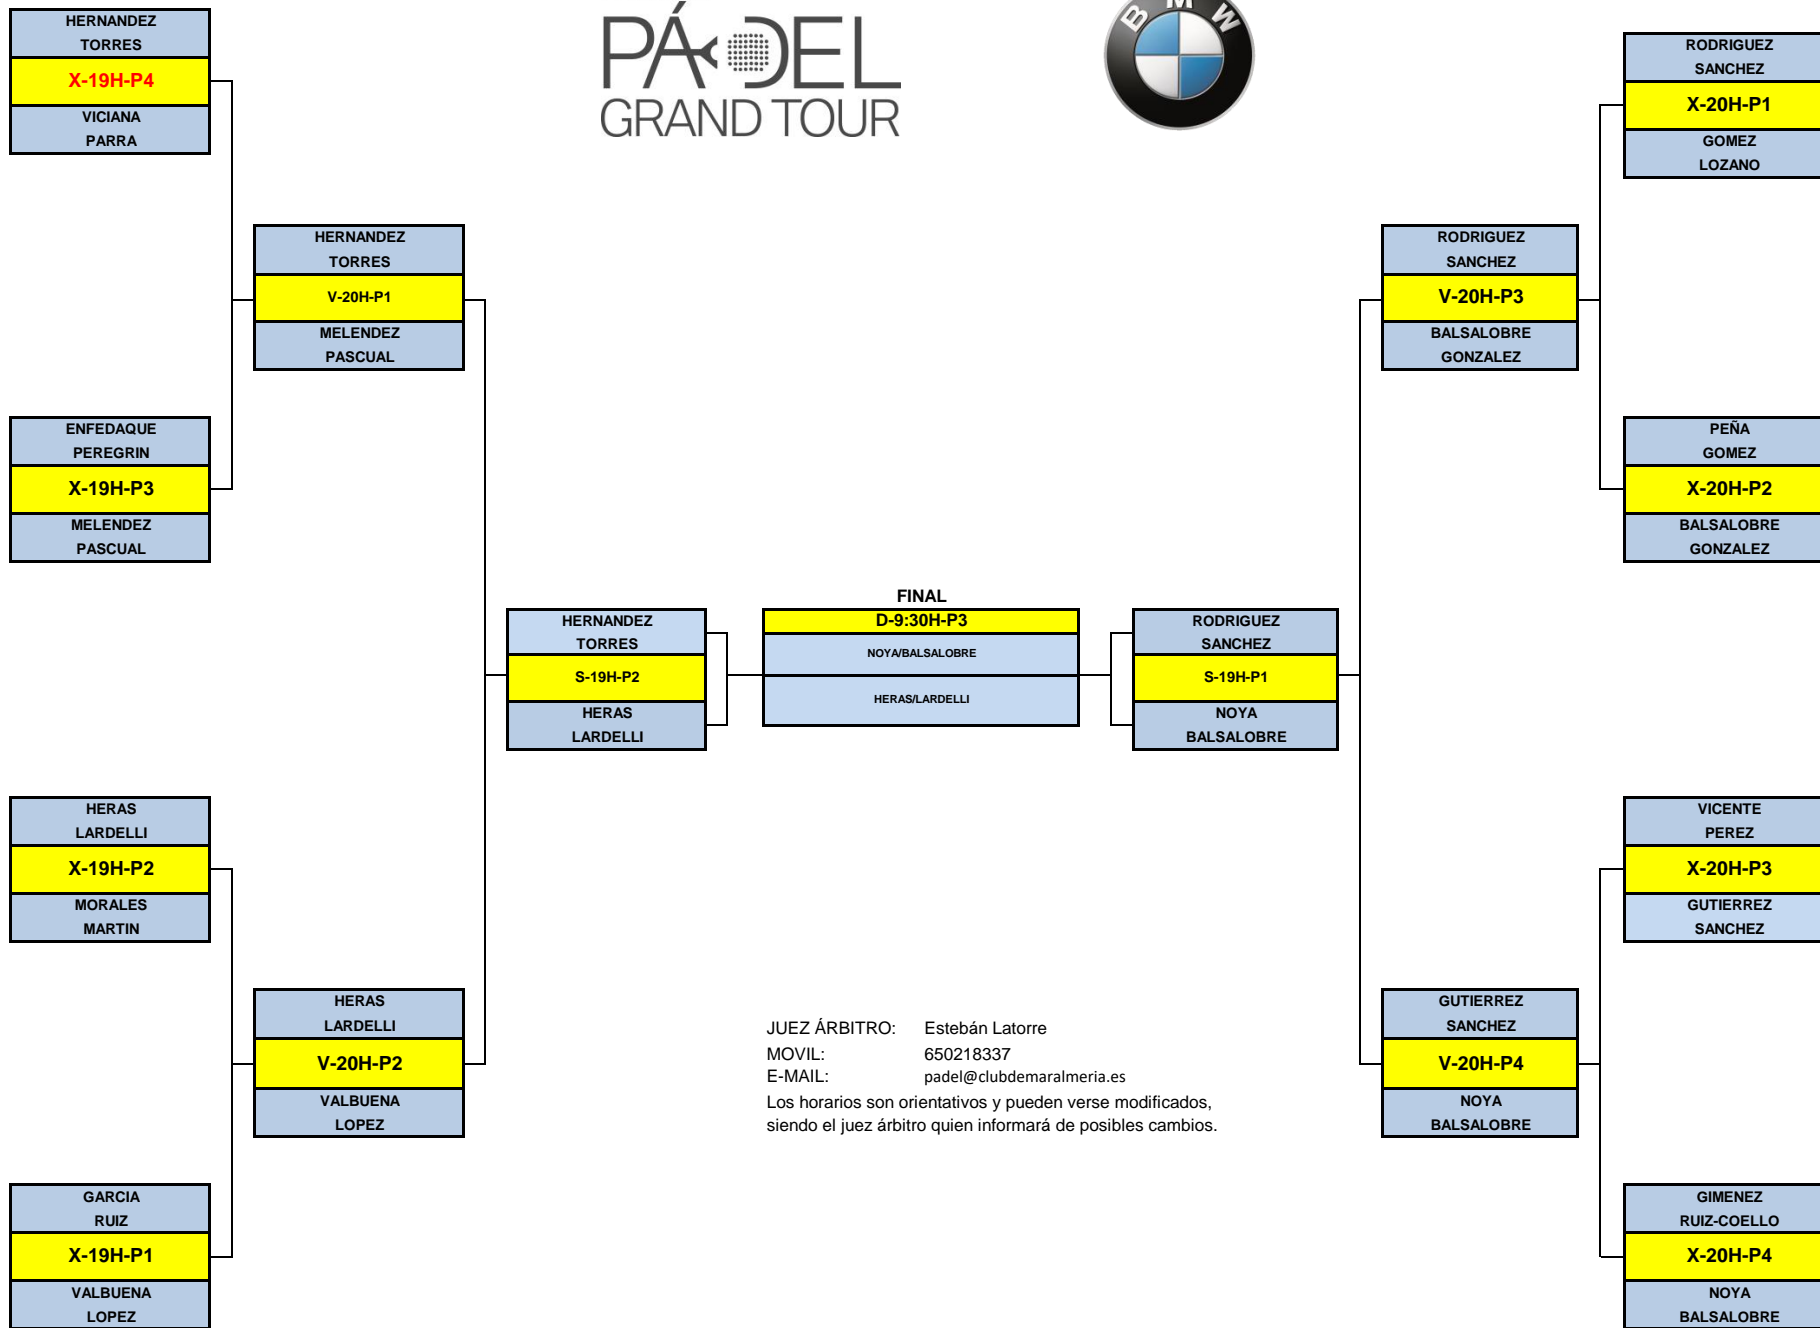

JUEZ ÁRBITRO: Estebán Latorre
MOVIL: 650218337
E-MAIL: padel@clubdemaralmeria.es
Los horarios son orientativos y pueden verse modificados,
siendo el juez árbitro quien informará de posibles cambios.