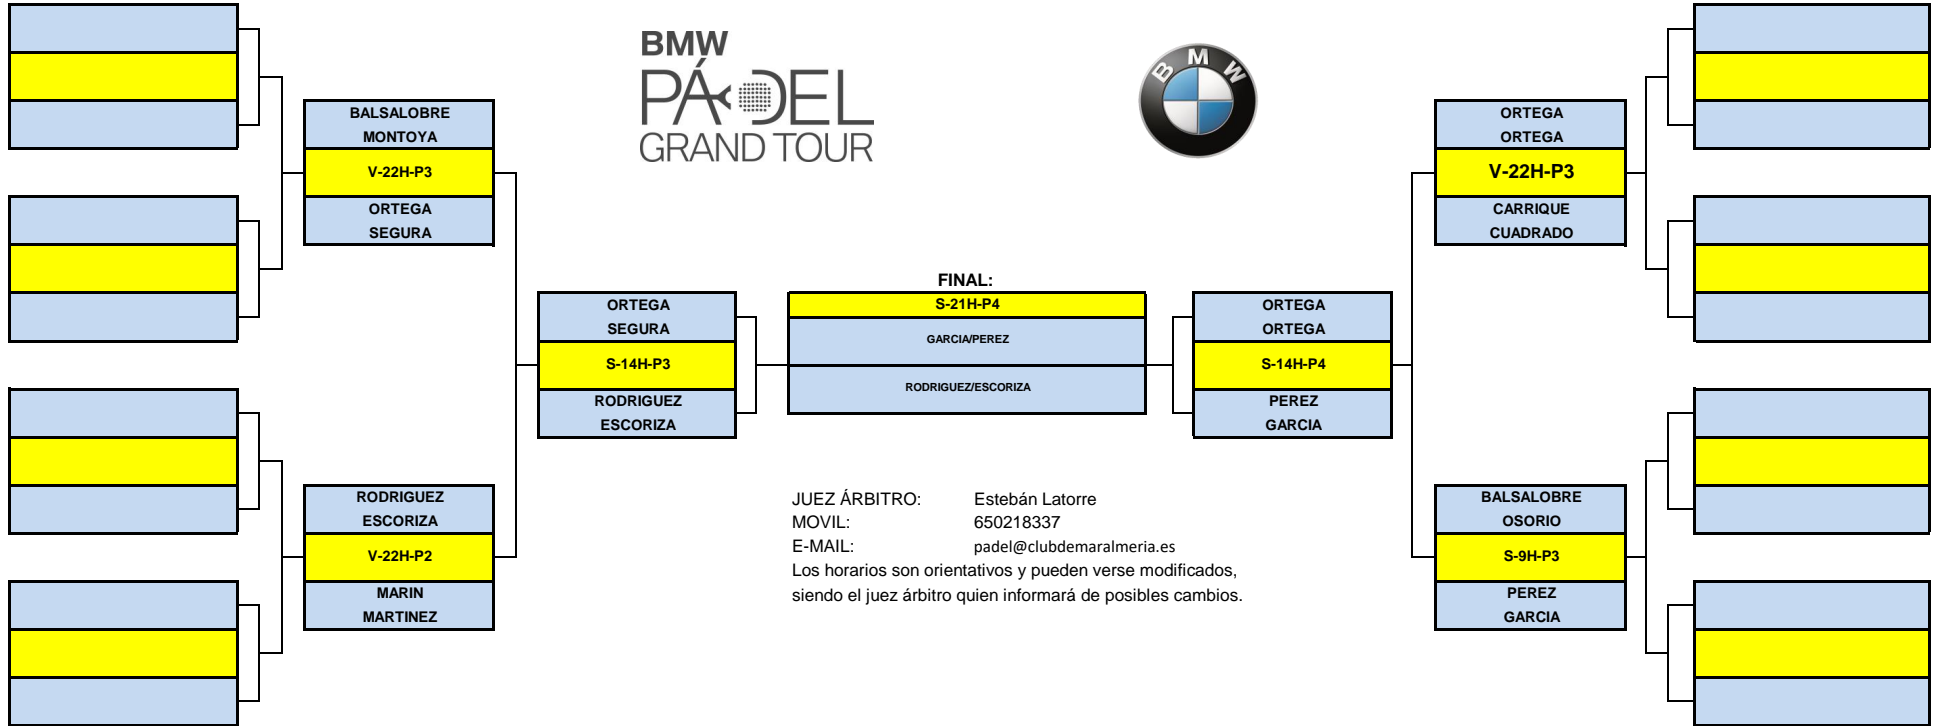

**CUADRO CONSOLACIÓN
MASCULINO 1ª**

TORNEO PREMIUM ALMERIA