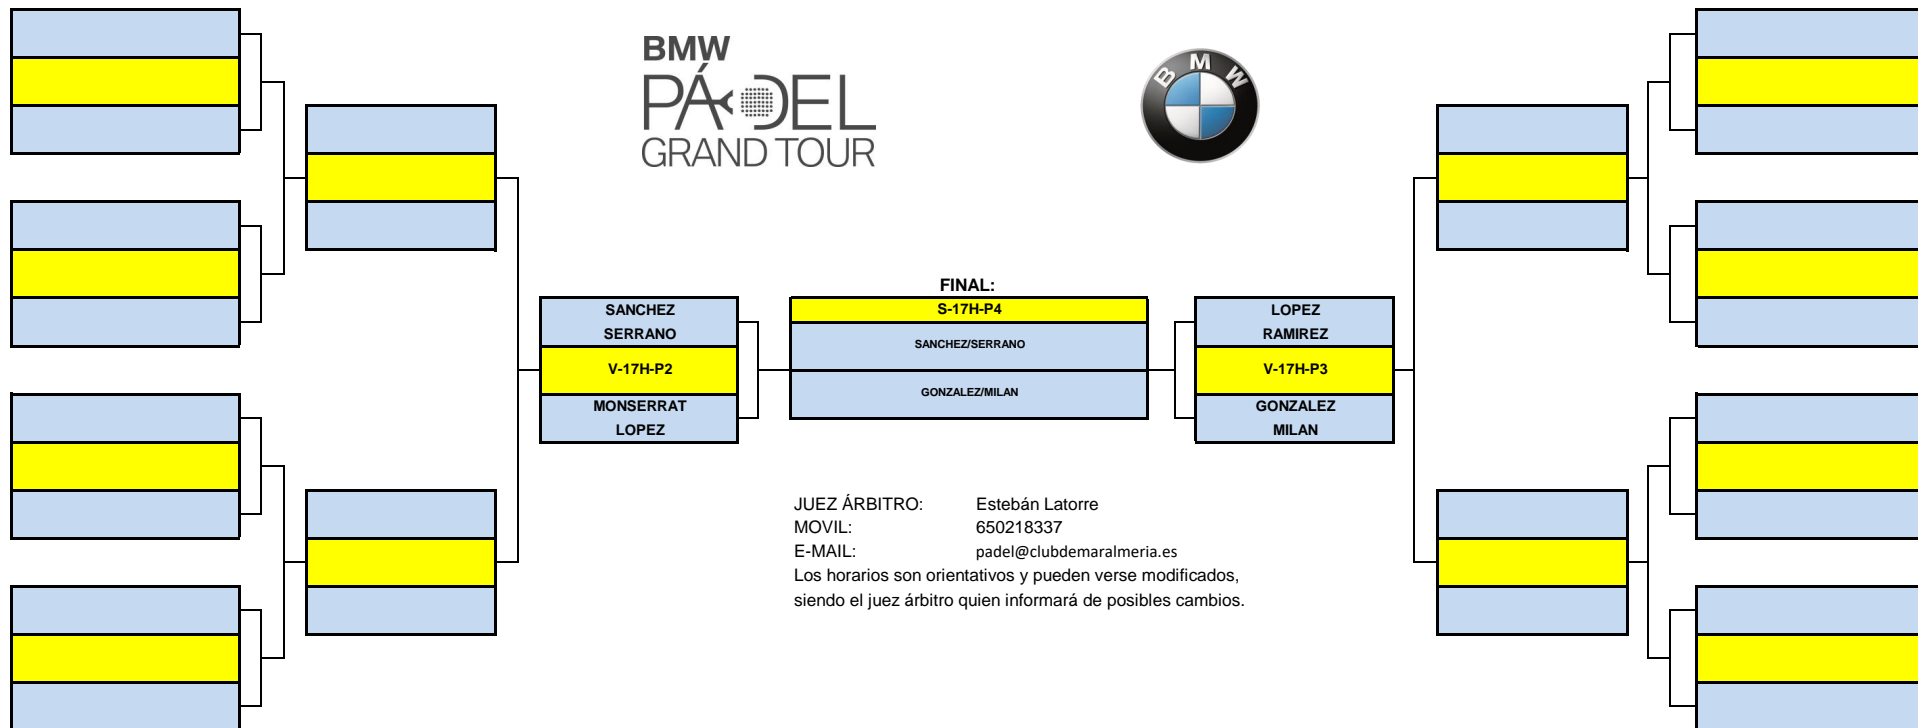

**CUADRO CONSOLACIÓN
MASCULINO 1ª**

TORNEO PREMIUM ALMERIA

**CUADRO CONSOLACIÓN
MASCULINO 2ª**

TORNEO PREMIUM ALMERIA

BMW
PÁDEL
GRAND TOUR

**CUADRO CONSOLACIÓN
BMW MASCULINO**

TORNEO PREMIUM ALMERIA

BMW
PÁDEL
GRAND TOUR