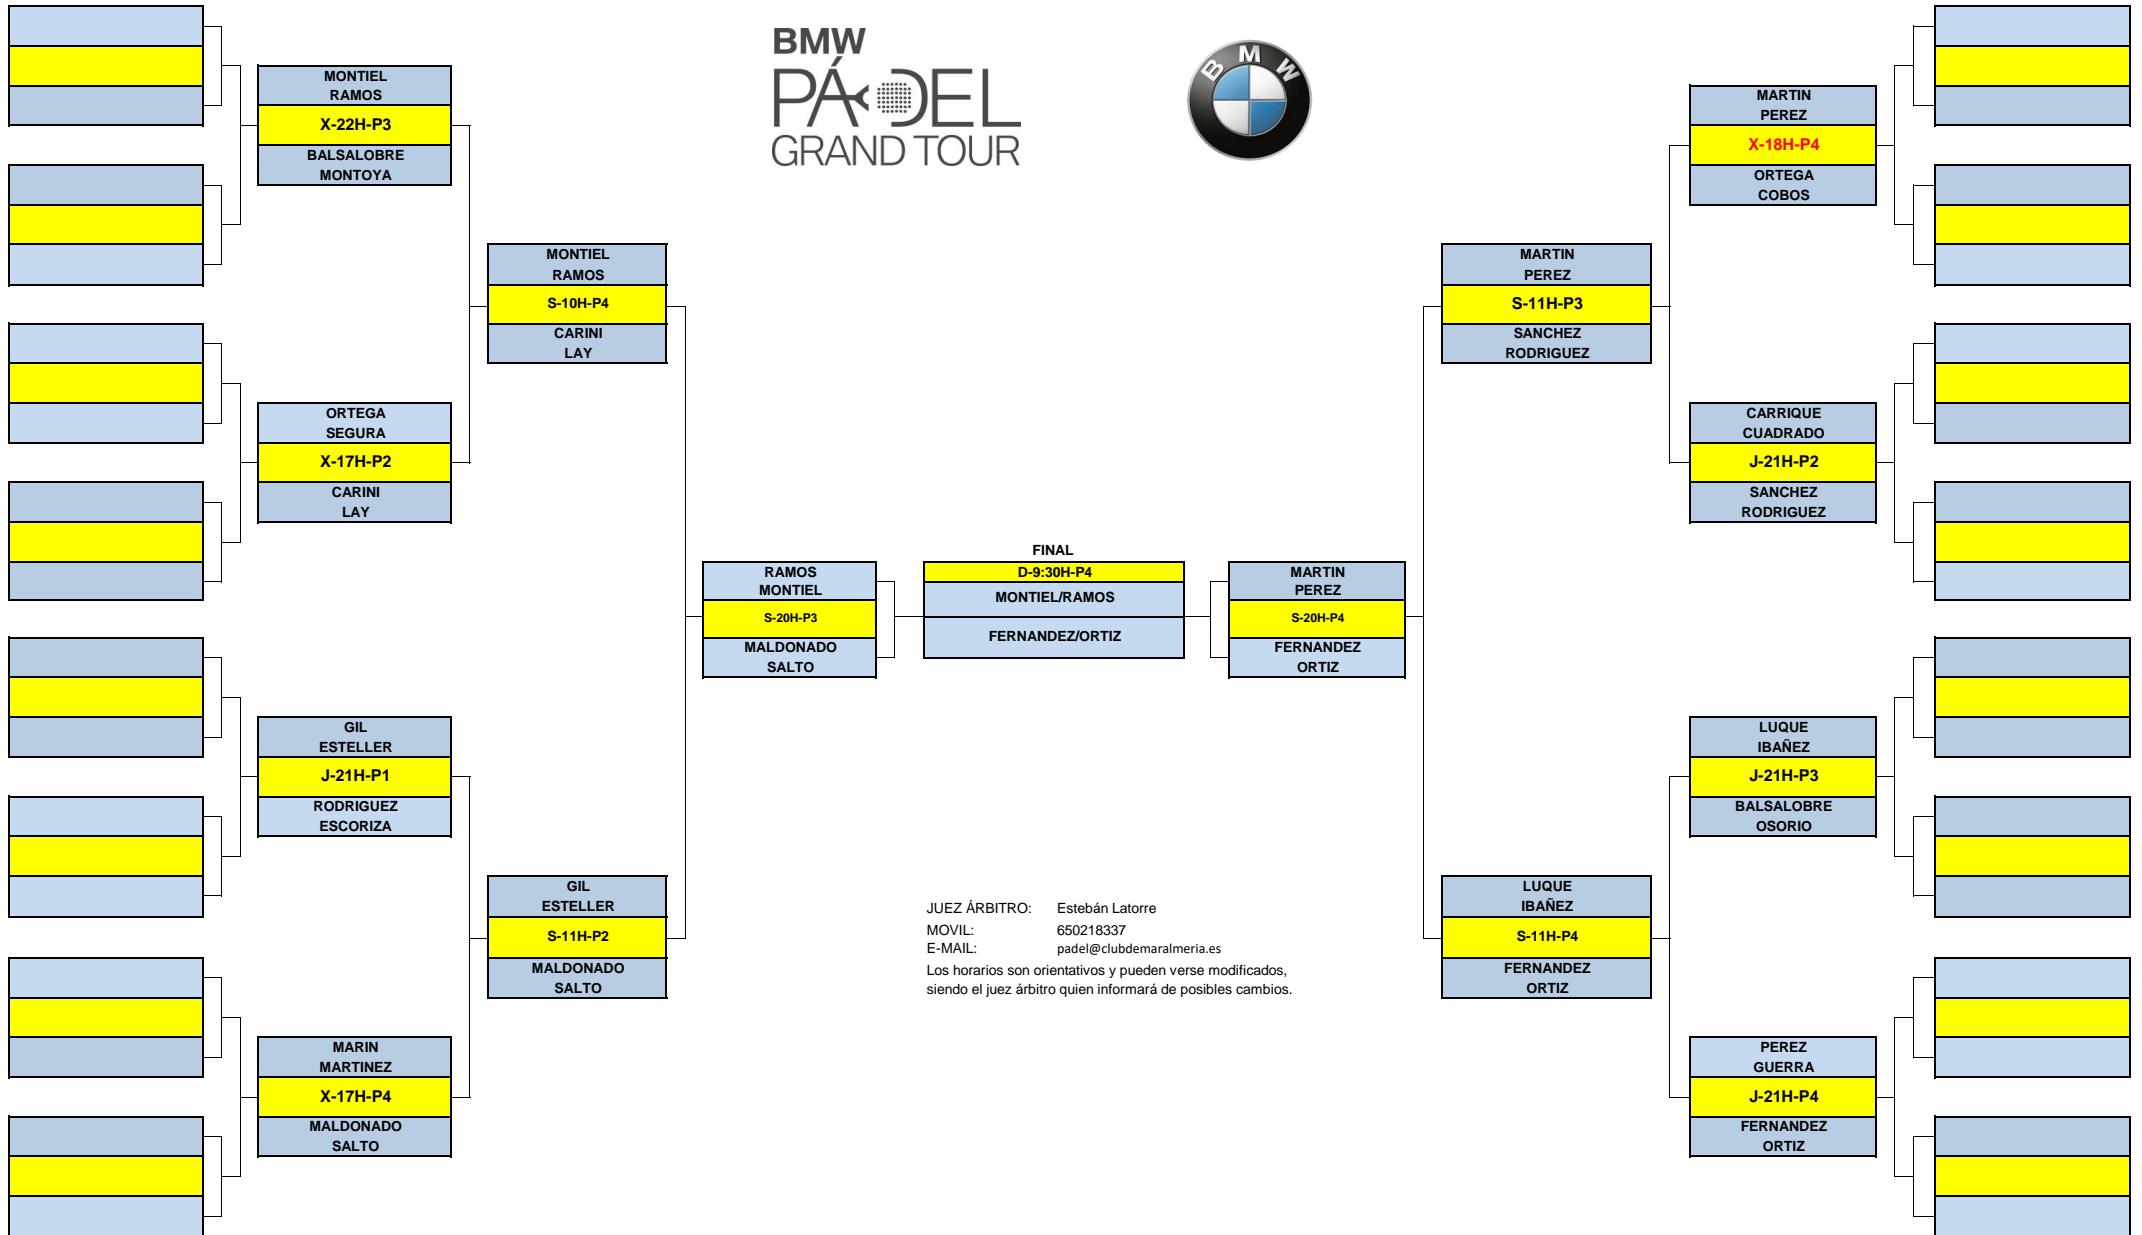

CUADRO FINAL
MASCULINO 1ª

TORNEO PREMIUM ALMERIA

BMW
PÁDEL
GRAND TOUR

JUEZ ÁRBITRO: Estebán Latorre
 MOVIL: 650218337
 E-MAIL: padel@clubdemaralmeria.es
 Los horarios son orientativos y pueden verse modificados,
 siendo el juez árbitro quien informará de posibles cambios.