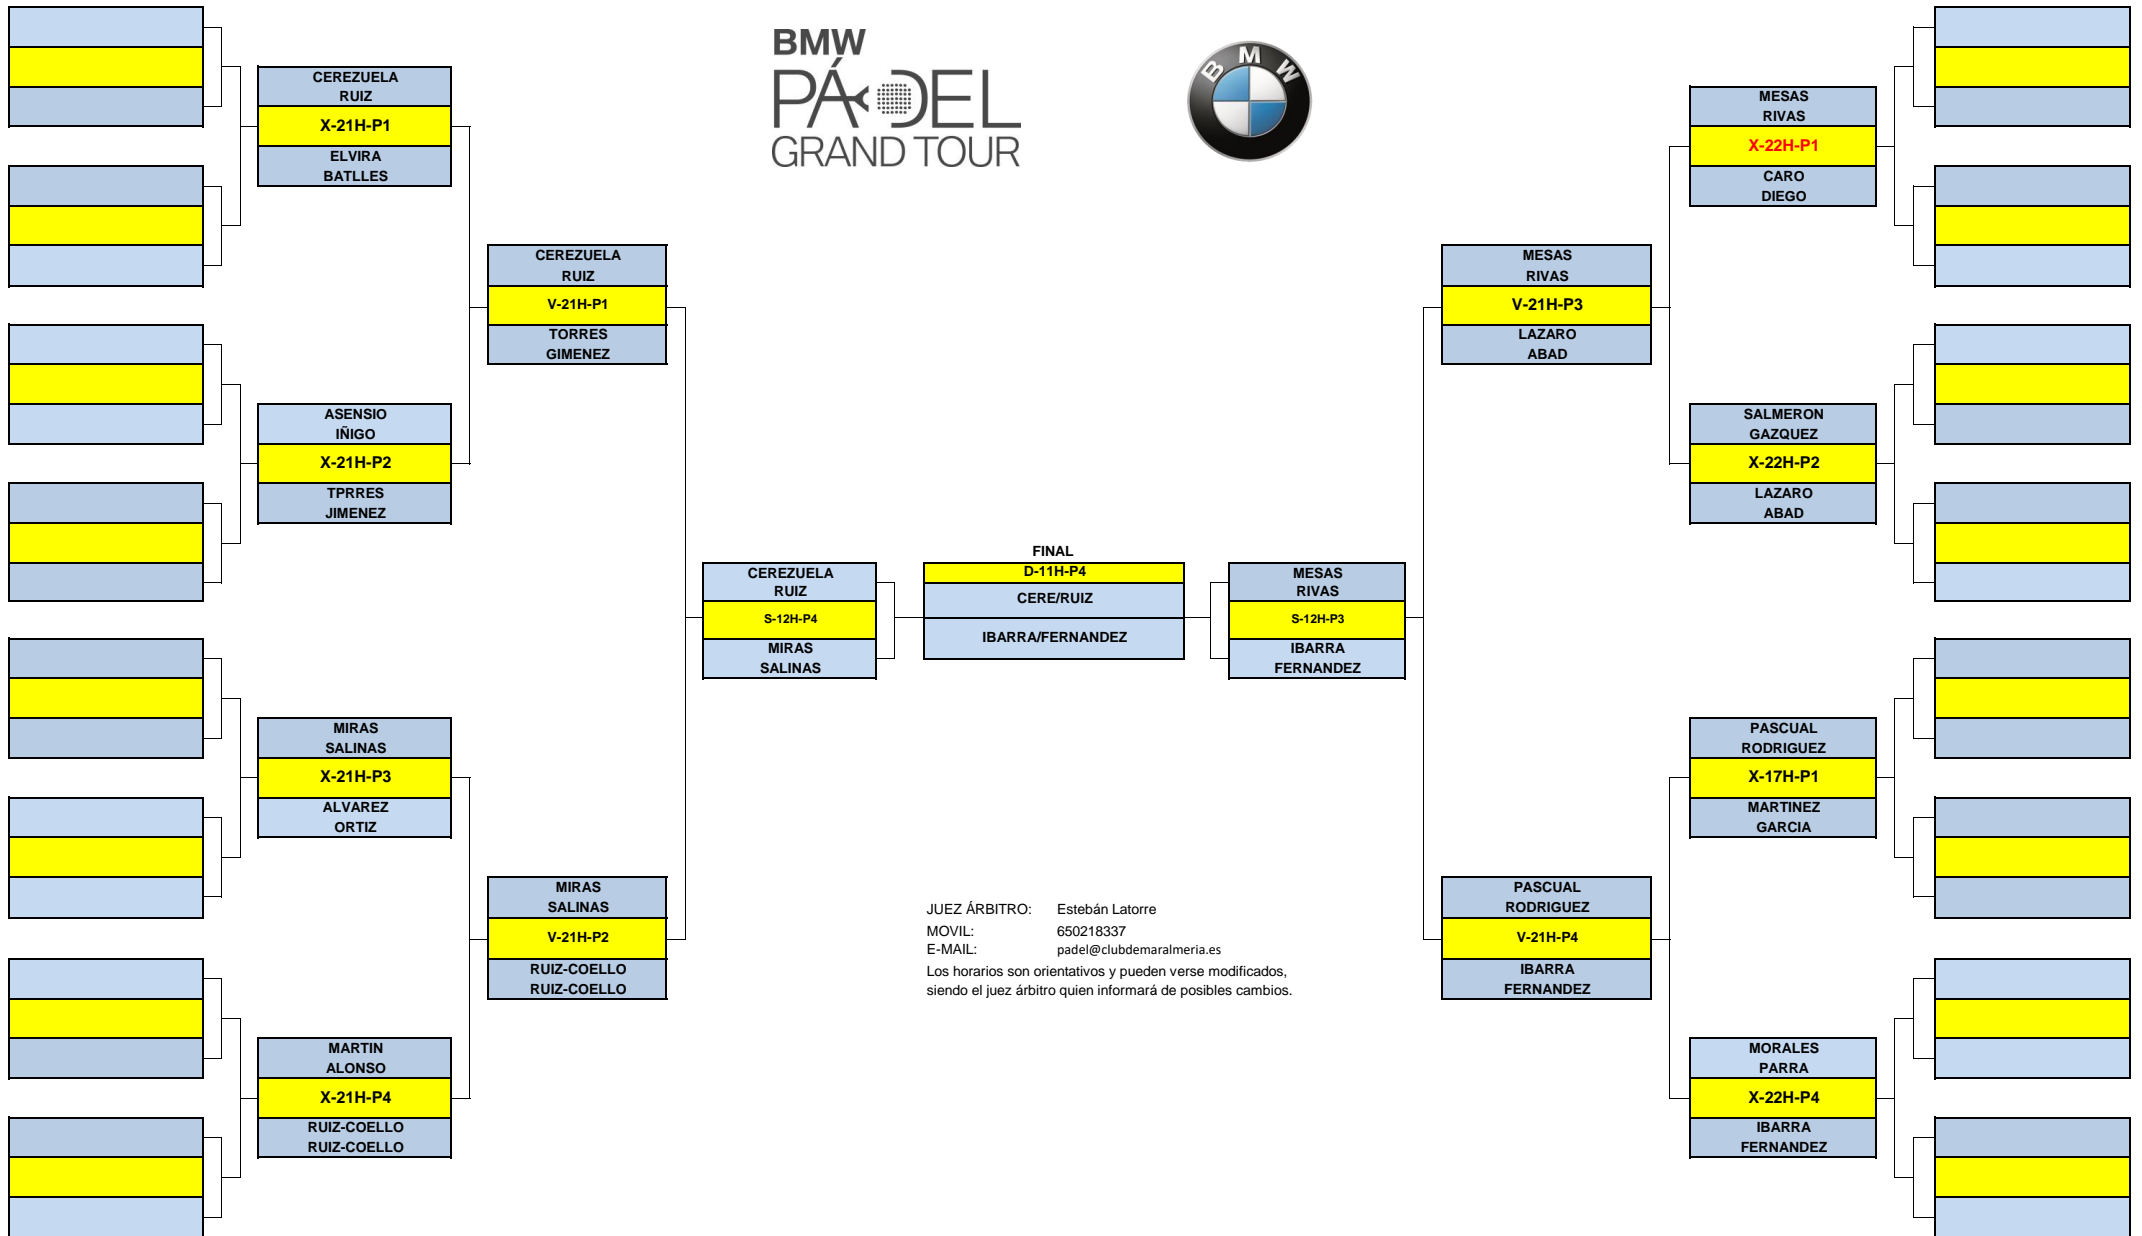

**CUADRO FINAL
BMW MASCULINO**

TORNEO PREMIUM ALMERIA

JUEZ ÁRBITRO: Estebán Latorre
MOVIL: 650218337
E-MAIL: padel@clubdemaralmeria.es
Los horarios son orientativos y pueden verse modificados,
siendo el juez árbitro quien informará de posibles cambios.