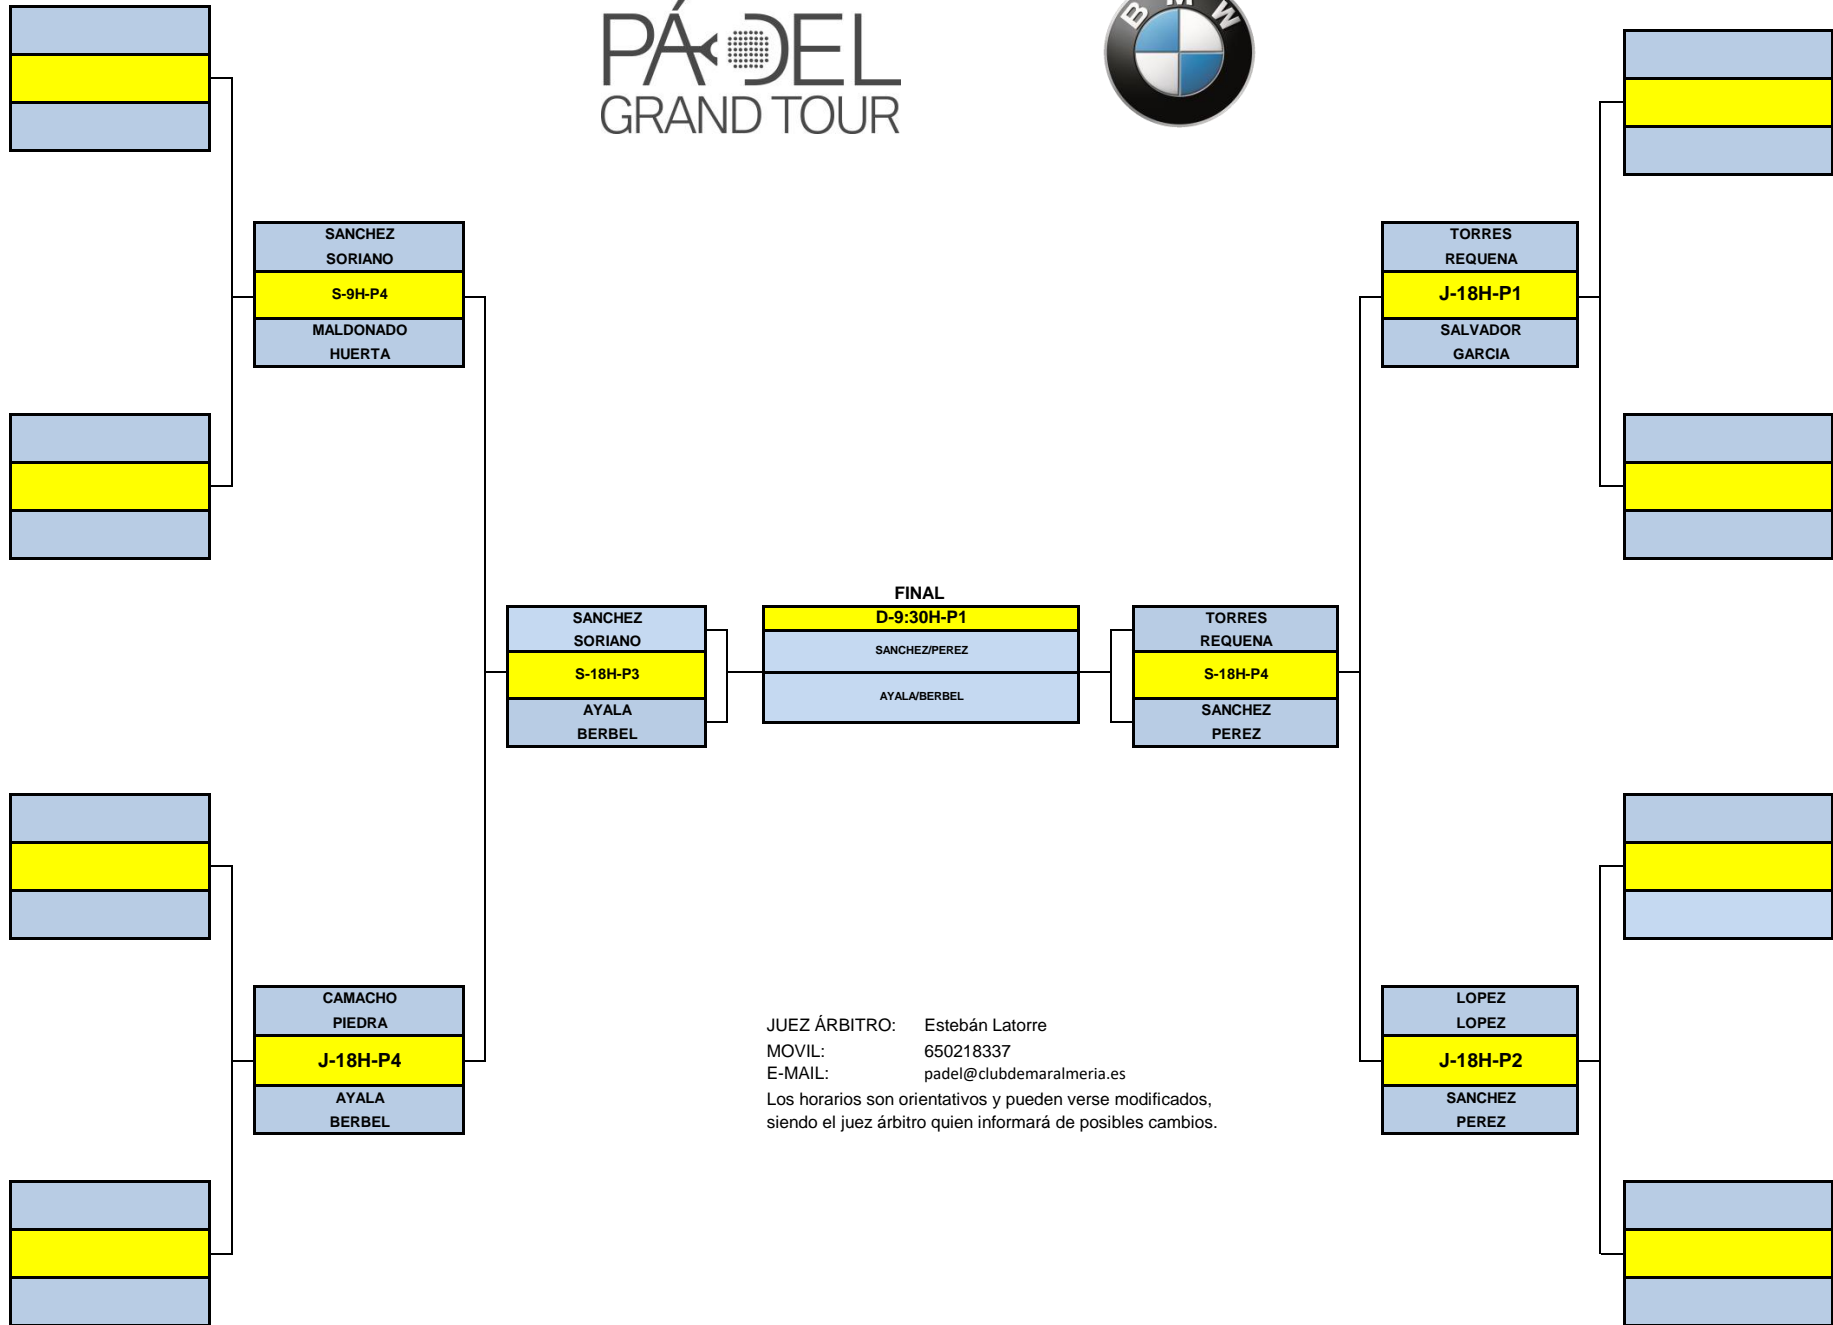

JUEZ ÁRBITRO: Estebán Latorre
MOVIL: 650218337
E-MAIL: padel@clubdemaralmeria.es
Los horarios son orientativos y pueden verse modificados,
siendo el juez árbitro quien informará de posibles cambios.