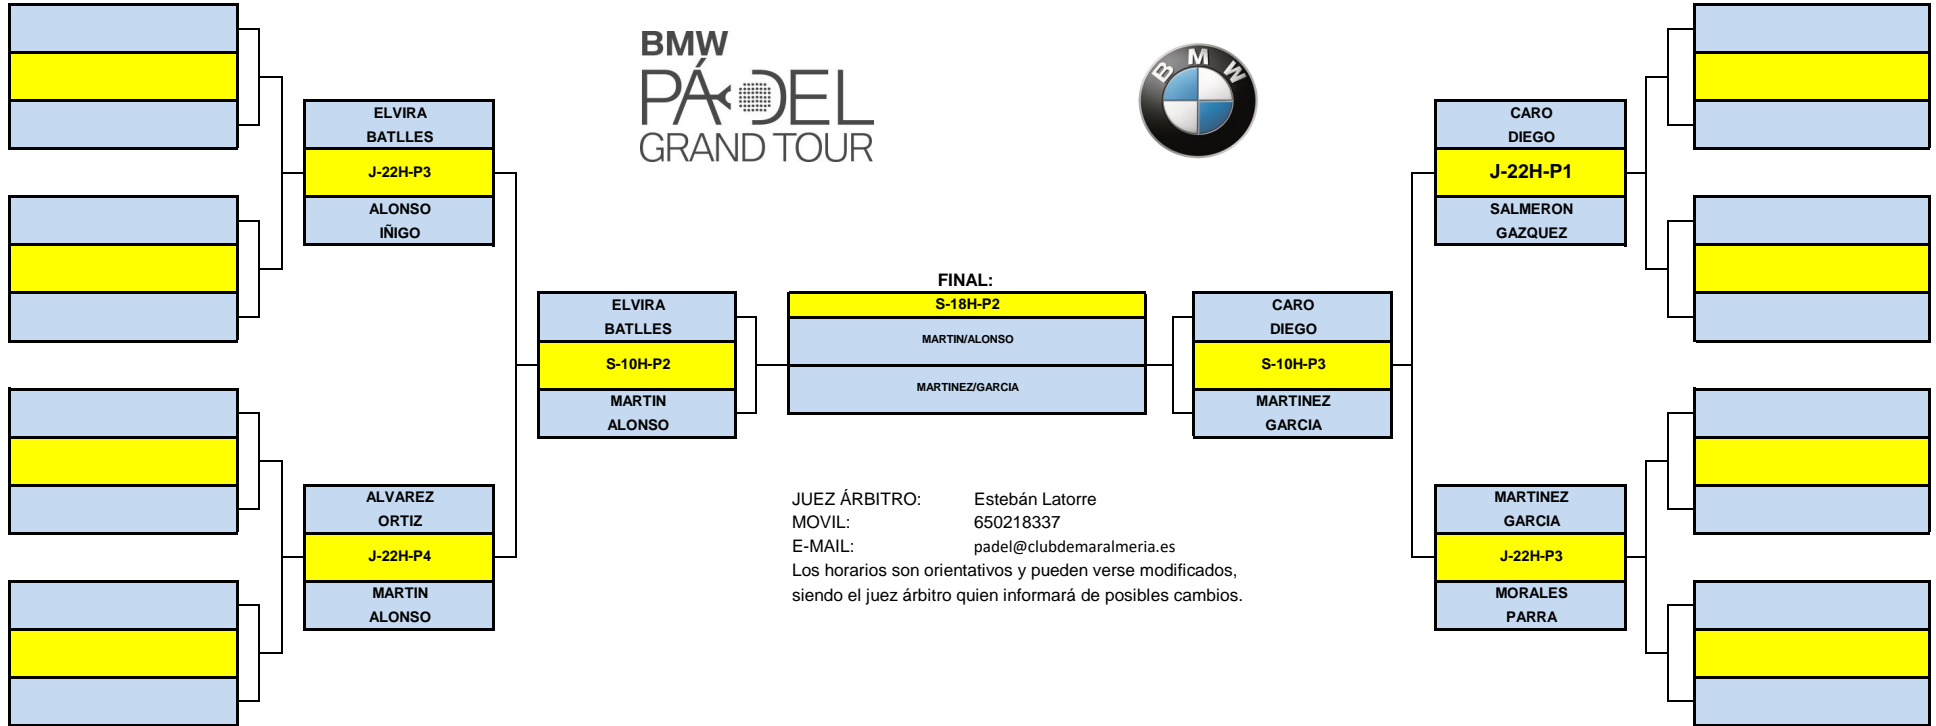

**CUADRO CONSOLACIÓN
MASCULINO 1ª**

TORNEO PREMIUM ALMERIA

**CUADRO CONSOLACIÓN
MASCULINO 2ª**

TORNEO PREMIUM ALMERIA

BMW
PÁDEL
GRAND TOUR

**CUADRO CONSOLACIÓN
BMW MASCULINO**

TORNEO PREMIUM ALMERIA

BMW
PÁDEL
GRAND TOUR