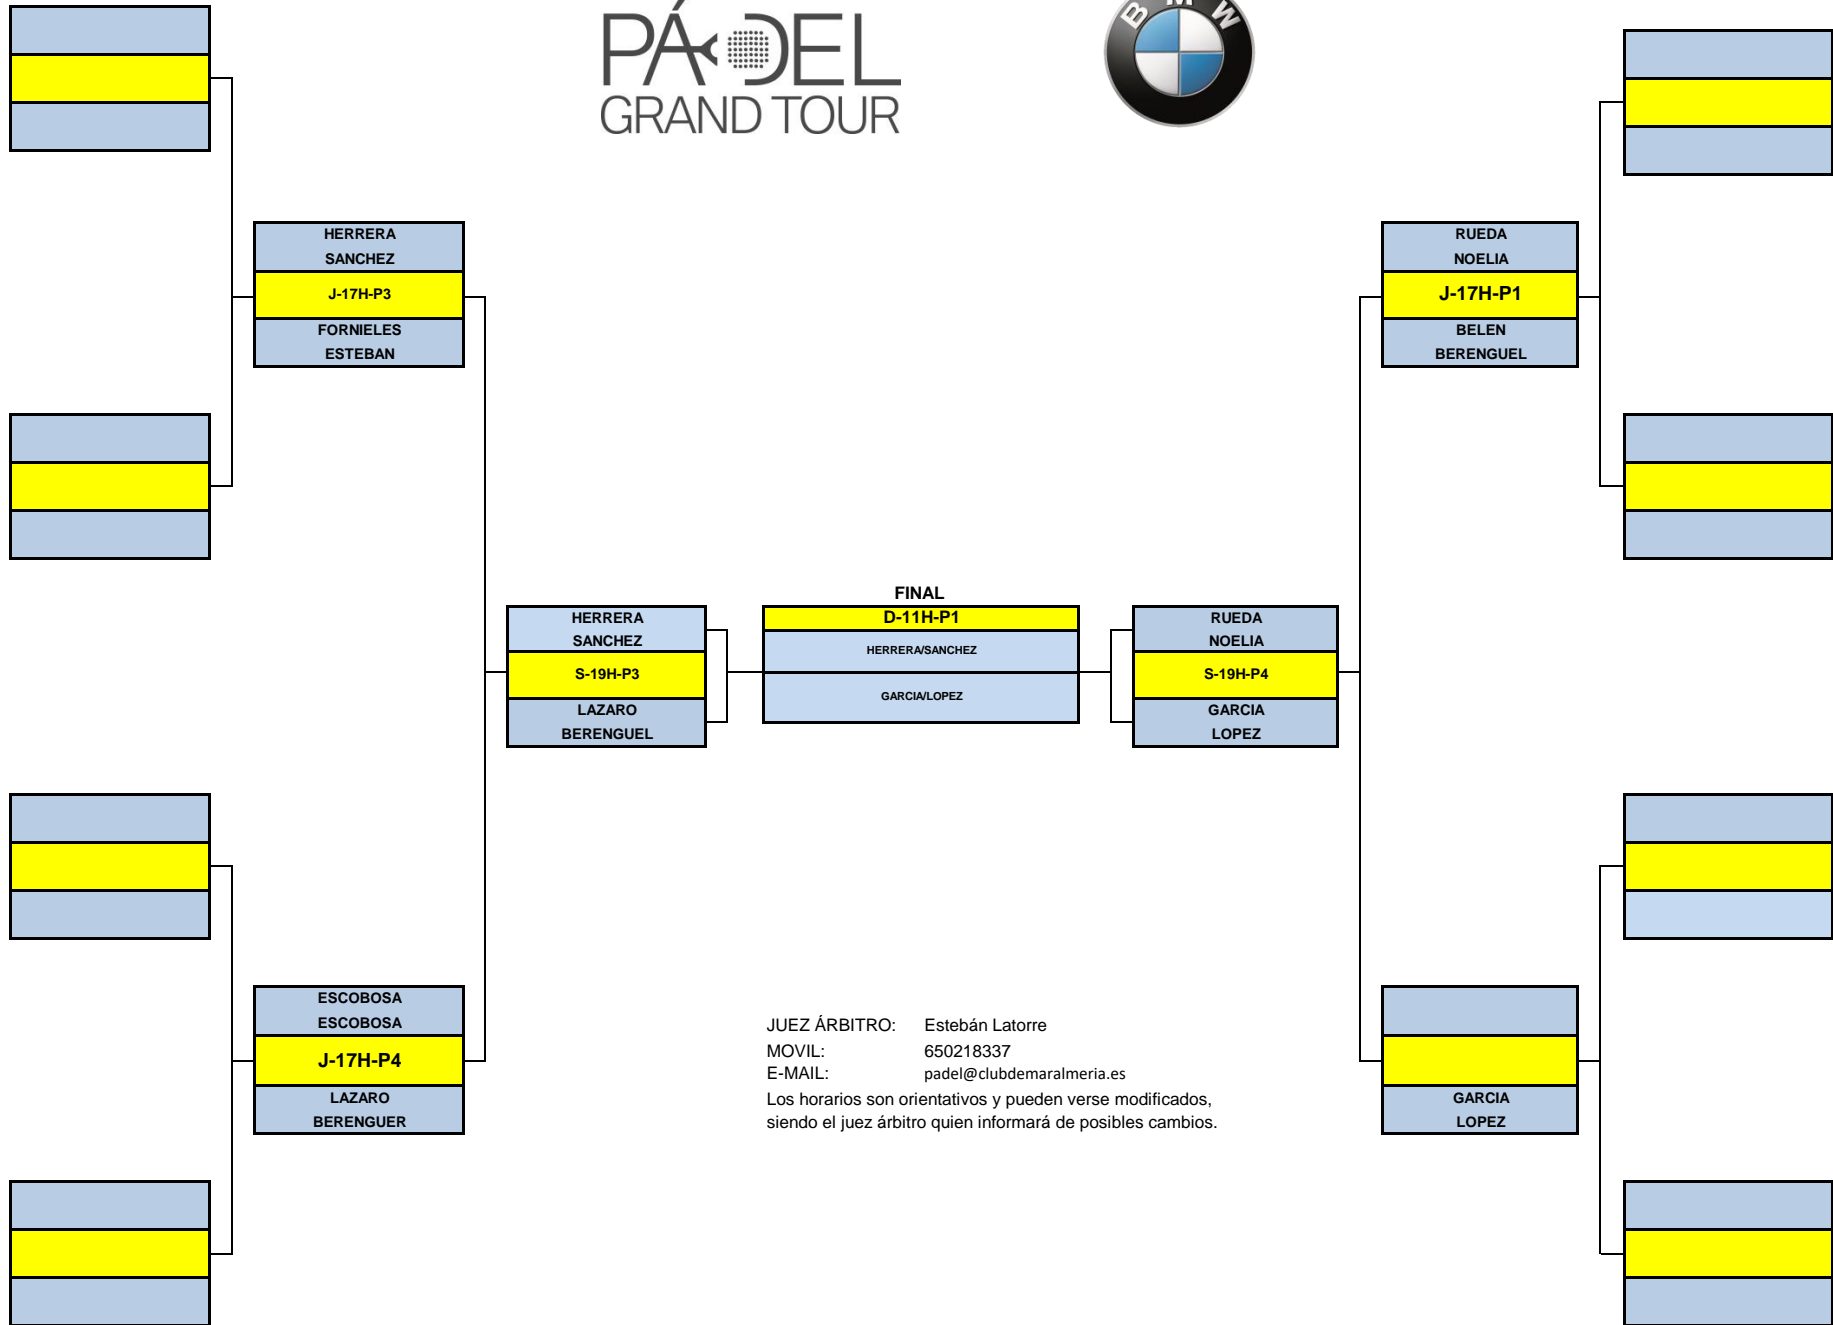

JUEZ ÁRBITRO: Estebán Latorre
MOVIL: 650218337
E-MAIL: padel@clubdemaralmeria.es
Los horarios son orientativos y pueden verse modificados,
siendo el juez árbitro quien informará de posibles cambios.