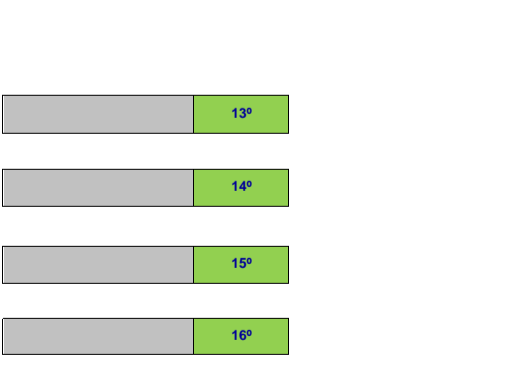

## Consulta de Cuadros, Día, Pista y Horario de Juego

"Click" sobre el GRUPO que desee consultar

<b>MASCULINO</b>	<b>MASCULINO 1<sup>a</sup>/2<sup>a</sup> &gt; 90</b>
	<b>MASCULINO 1<sup>a</sup>/2<sup>a</sup> &lt; 90</b>
<b>FEMENINO</b>	<b>FEMENINO 1<sup>a</sup>/2<sup>a</sup> &gt; 80</b>
<b>MIXTO</b>	<b>MIXTO 1<sup>a</sup></b>
	<b>MIXTO 2<sup>a</sup></b>

Para volver al índice pulse la tecla <Inicio>