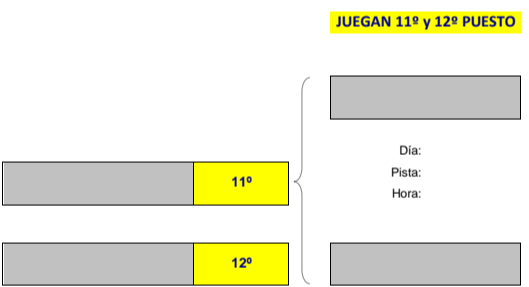

## Consulta de Cuadros, Día, Pista y Horario de Juego

"Click" sobre el GRUPO que desee consultar

<b>MASCULINO</b>	<b>MASCULINO 1<sup>a</sup>/2<sup>a</sup> &gt; 90</b>
	<b>MASCULINO 1<sup>a</sup>/2<sup>a</sup> &lt; 90</b>
<b>FEMENINO</b>	<b>FEMENINO 1<sup>a</sup>/2<sup>a</sup> &gt; 80</b>
<b>MIXTO</b>	<b>MIXTO 1<sup>a</sup></b>
	<b>MIXTO 2<sup>a</sup></b>

Para volver al índice pulse la tecla <Inicio>