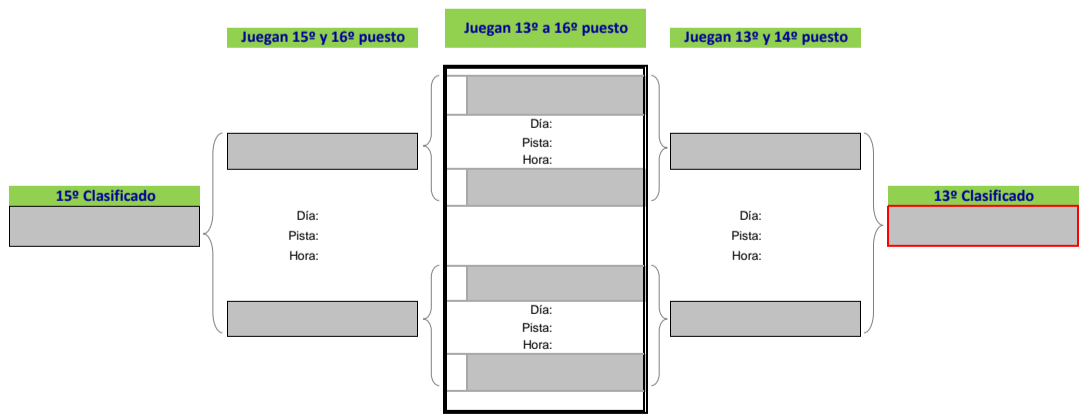

## Consulta de Cuadros, Día, Pista y Horario de Juego

"Click" sobre el GRUPO que desee consultar

<b>MASCULINO</b>	<b>MASCULINO 1<sup>a</sup>/2<sup>a</sup> &gt; 90</b>
	<b>MASCULINO 1<sup>a</sup>/2<sup>a</sup> &lt; 90</b>
<b>FEMENINO</b>	<b>FEMENINO 1<sup>a</sup>/2<sup>a</sup> &gt; 80</b>
<b>MIXTO</b>	<b>MIXTO 1<sup>a</sup></b>
	<b>MIXTO 2<sup>a</sup></b>

Para volver al índice pulse la tecla <Inicio>

# GRUPO MIXTO 1ª