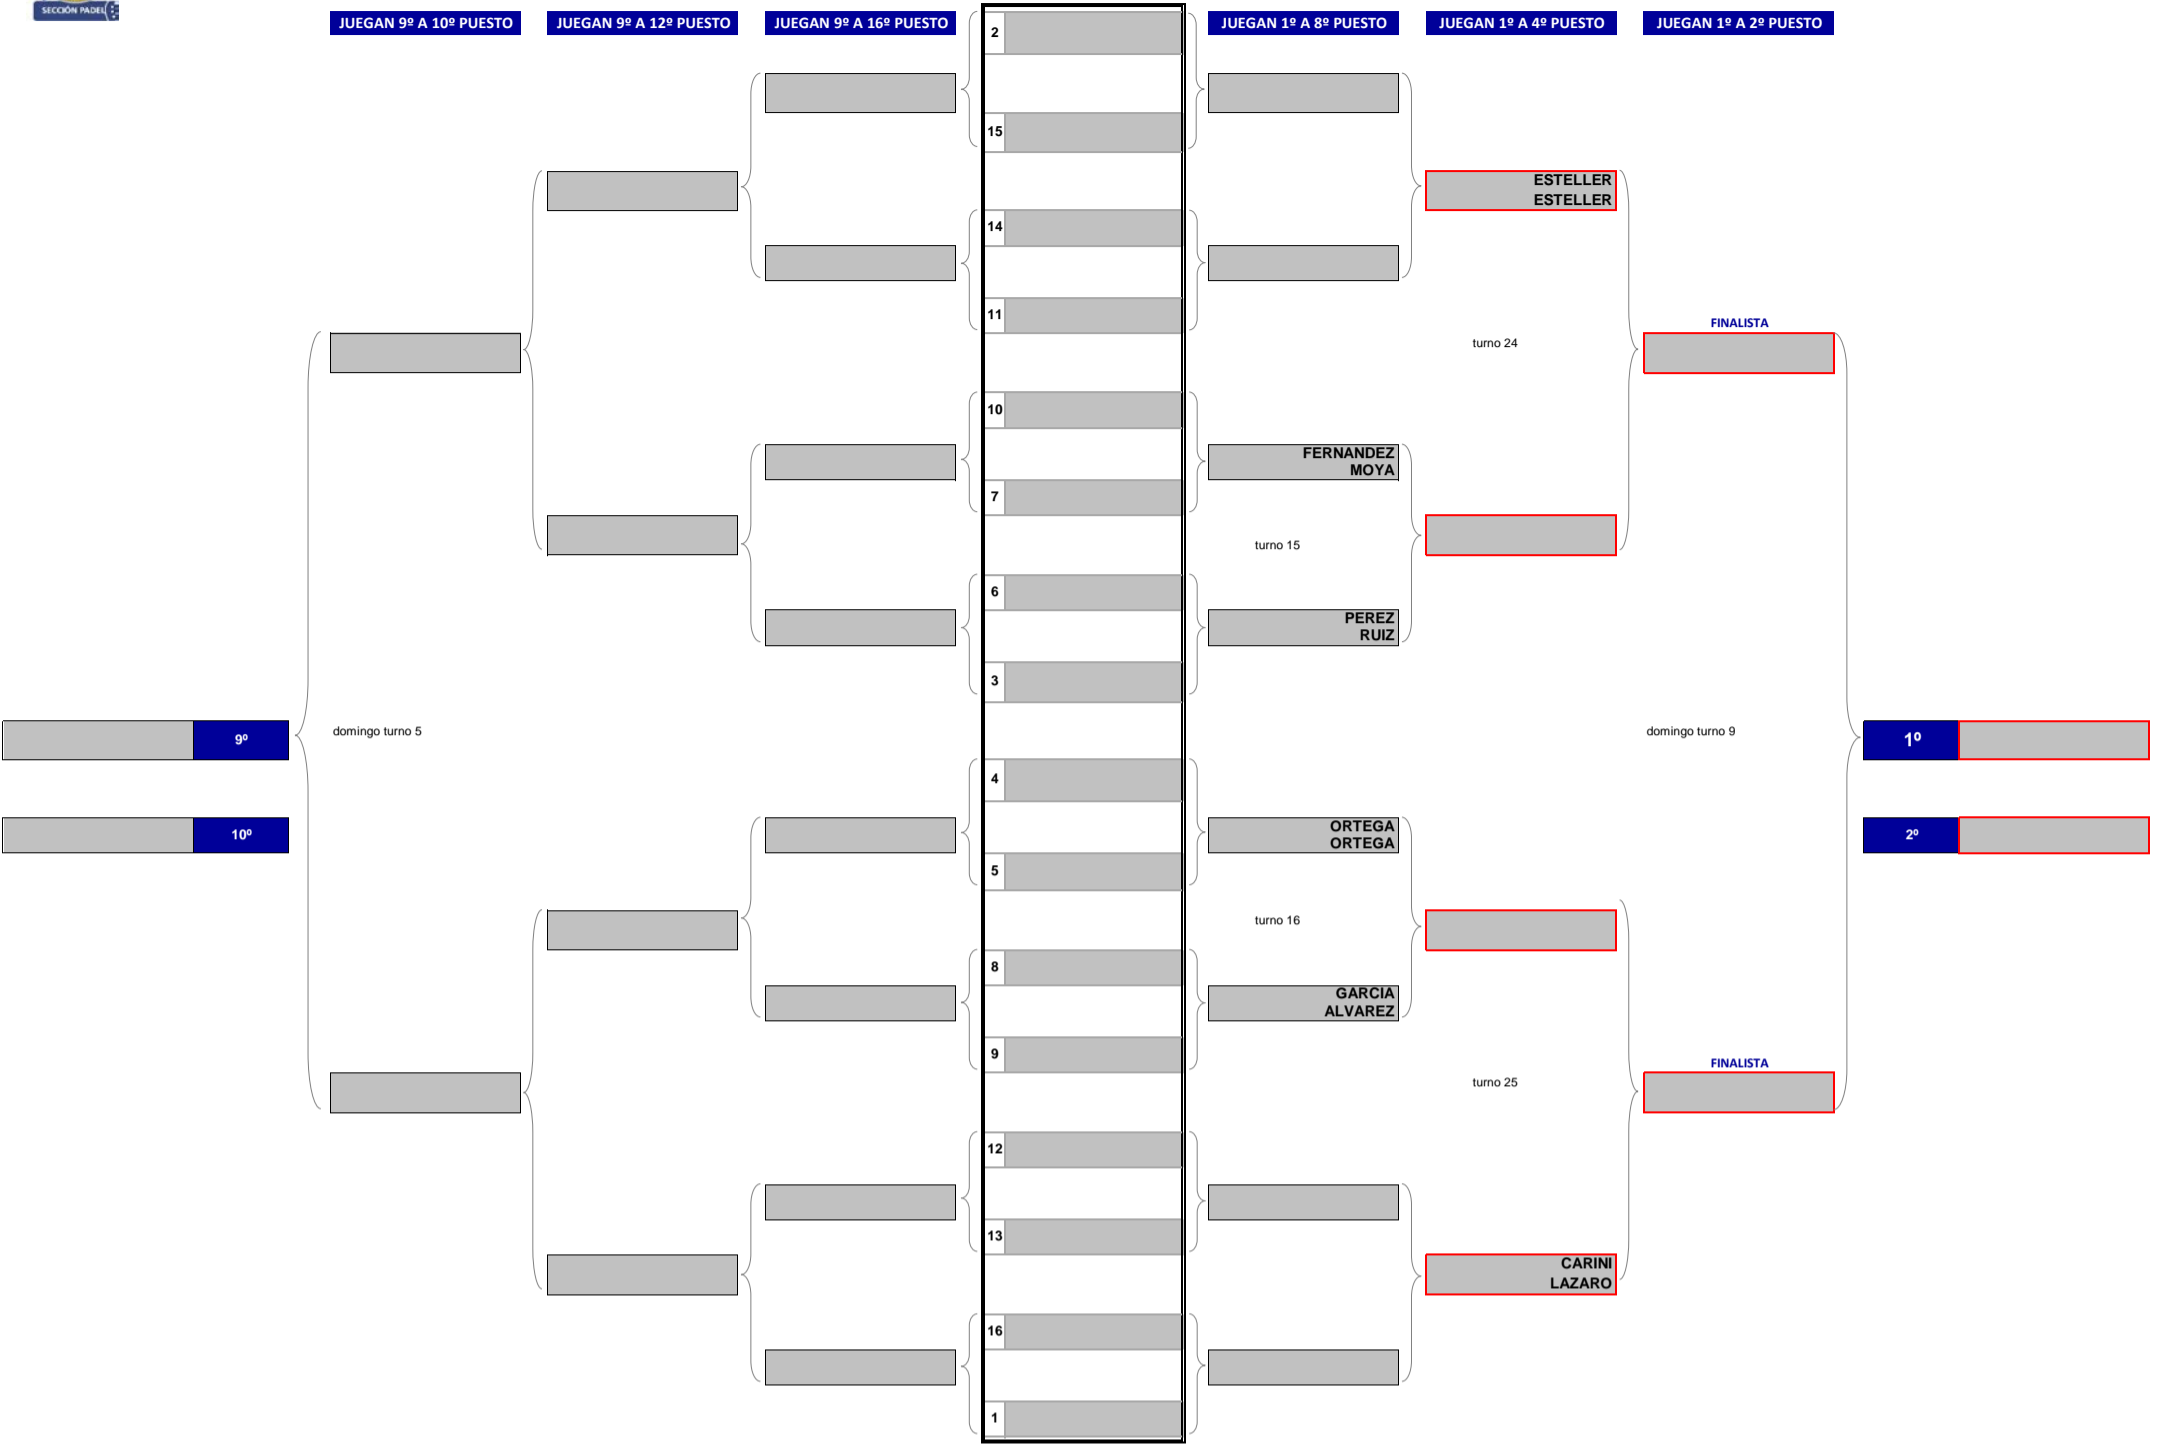

# I 16 HORAS DE PADEL

21 y 22 de enero de 2017

## Consulta de Cuadros, Día, Pista y Horario de Juego

"Click" sobre el GRUPO que desee consultar

<b>MASCULINO</b>	<b>MASCULINO 1<sup>a</sup>/2<sup>a</sup> &gt; 90</b>
	<b>MASCULINO 1<sup>a</sup>/2<sup>a</sup> &lt; 90</b>
<b>FEMENINO</b>	<b>FEMENINO 1<sup>a</sup>/2<sup>a</sup> &gt; 80</b>
<b>MIXTO</b>	<b>MIXTO 1<sup>a</sup></b>
	<b>MIXTO 2<sup>a</sup></b>

Para volver al índice pulse la tecla <Inicio>

# GRUPO MIXTO 1ª