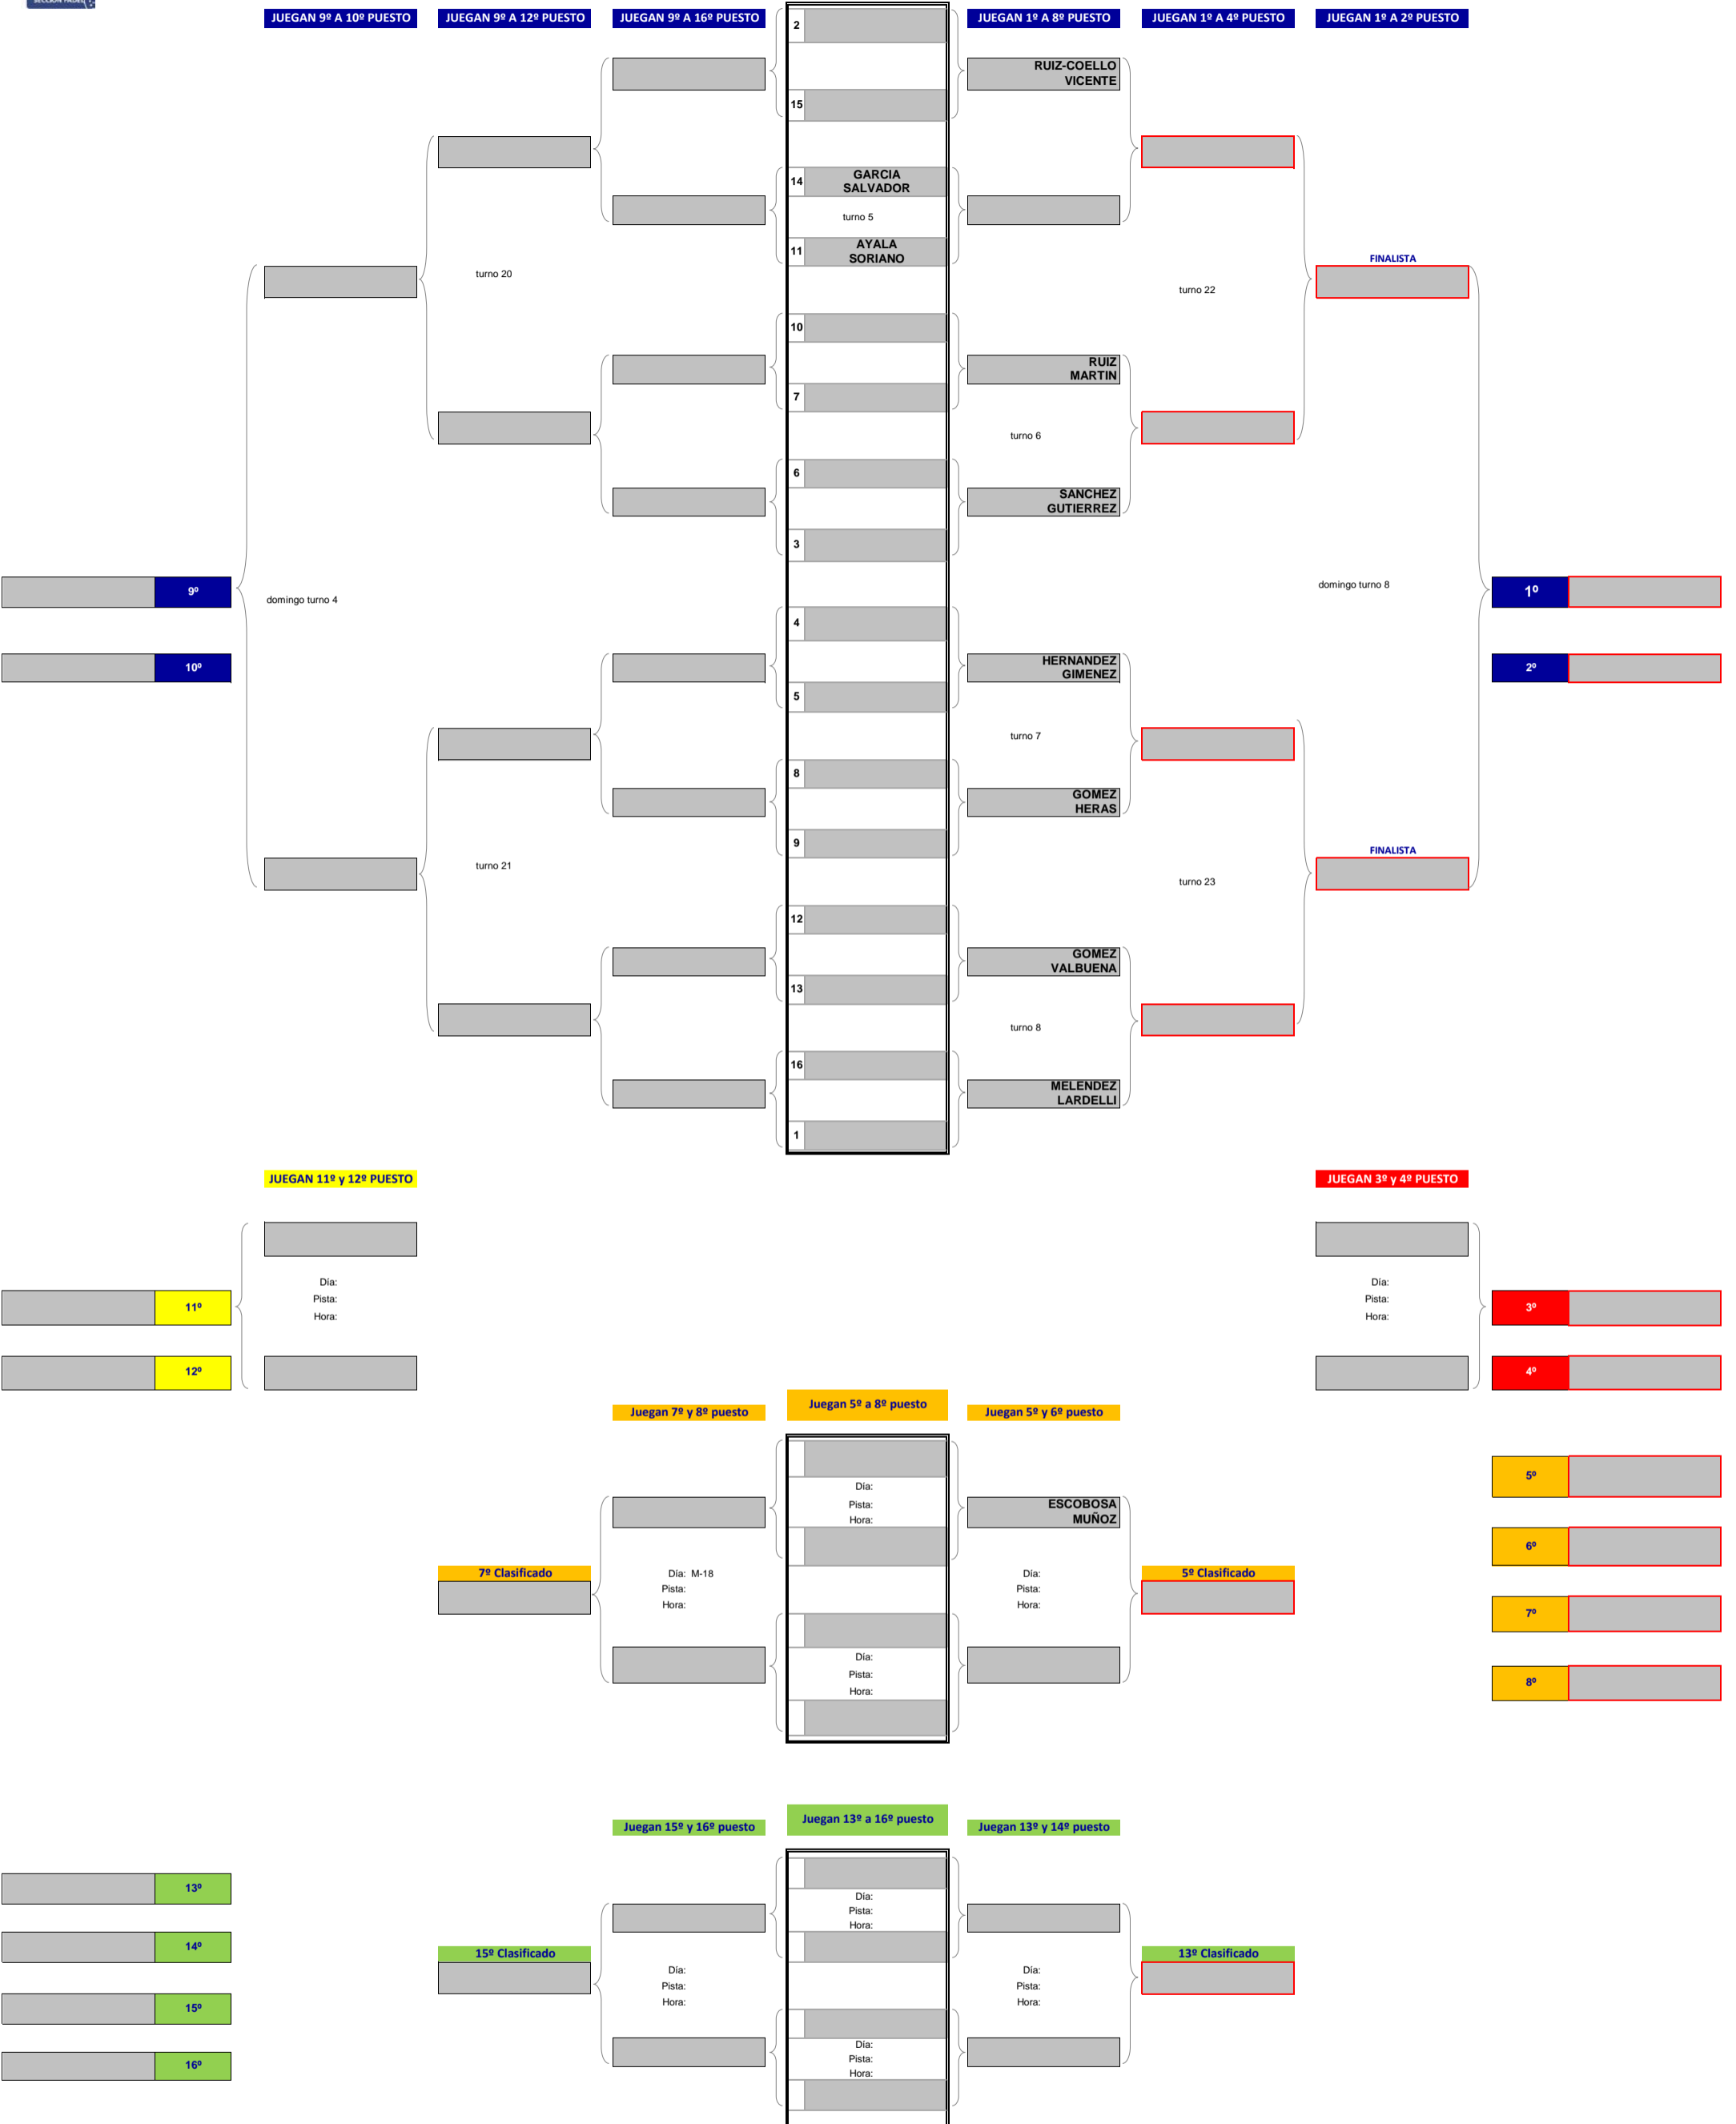

# I 16 HORAS DE PADEL

21 y 22 de enero de 2017

## Consulta de Cuadros, Día, Pista y Horario de Juego

"Click" sobre el GRUPO que desee consultar

<b>MASCULINO</b>	<b>MASCULINO 1<sup>a</sup>/2<sup>a</sup> &gt; 90</b>
	<b>MASCULINO 1<sup>a</sup>/2<sup>a</sup> &lt; 90</b>
<b>FEMENINO</b>	<b>FEMENINO 1<sup>a</sup>/2<sup>a</sup> &gt; 80</b>
<b>MIXTO</b>	<b>MIXTO 1<sup>a</sup></b>
	<b>MIXTO 2<sup>a</sup></b>

Para volver al índice pulse la tecla <Inicio>

# GRUPO MIXTO 1ª