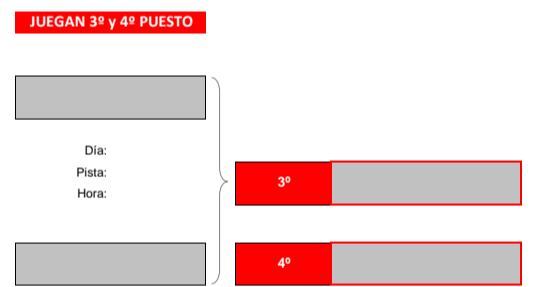

## Consulta de Cuadros, Día, Pista y Horario de Juego

"Click" sobre el GRUPO que desee consultar

<b>MASCULINO</b>	<b>MASCULINO 1<sup>a</sup>/2<sup>a</sup> &gt; 90</b>
	<b>MASCULINO 1<sup>a</sup>/2<sup>a</sup> &lt; 90</b>
<b>FEMENINO</b>	<b>FEMENINO 1<sup>a</sup>/2<sup>a</sup> &gt; 80</b>
<b>MIXTO</b>	<b>MIXTO 1<sup>a</sup></b>
	<b>MIXTO 2<sup>a</sup></b>

Para volver al índice pulse la tecla <Inicio>