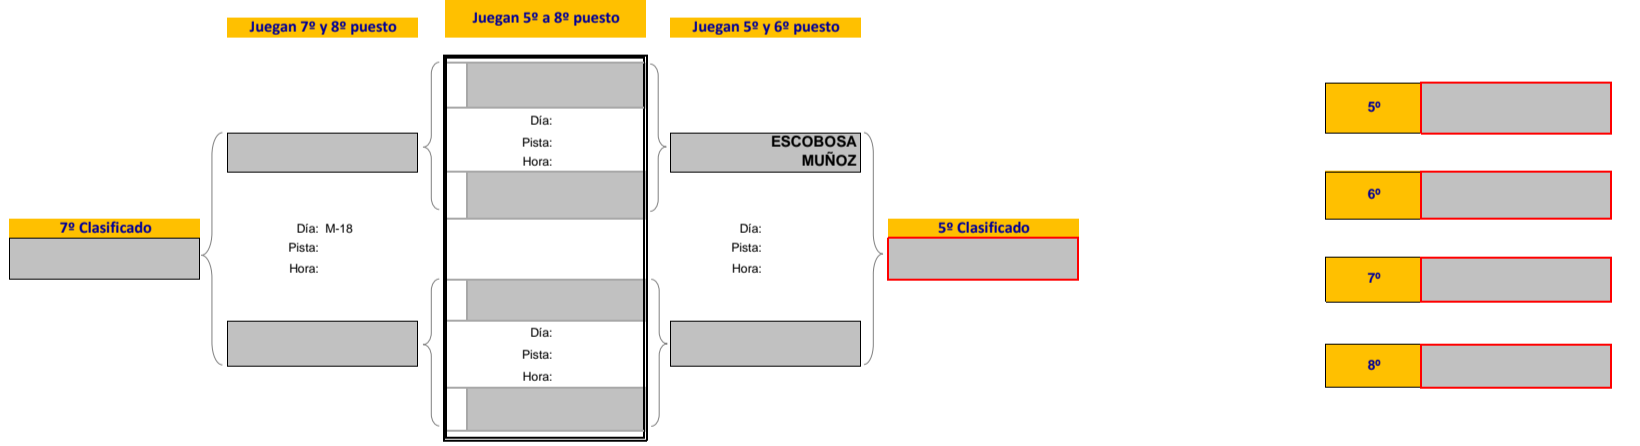

## Consulta de Cuadros, Día, Pista y Horario de Juego

"Click" sobre el GRUPO que desee consultar

<b>MASCULINO</b>	<b>MASCULINO 1<sup>a</sup>/2<sup>a</sup> &gt; 90</b>
	<b>MASCULINO 1<sup>a</sup>/2<sup>a</sup> &lt; 90</b>
<b>FEMENINO</b>	<b>FEMENINO 1<sup>a</sup>/2<sup>a</sup> &gt; 80</b>
<b>MIXTO</b>	<b>MIXTO 1<sup>a</sup></b>
	<b>MIXTO 2<sup>a</sup></b>

Para volver al índice pulse la tecla <Inicio>