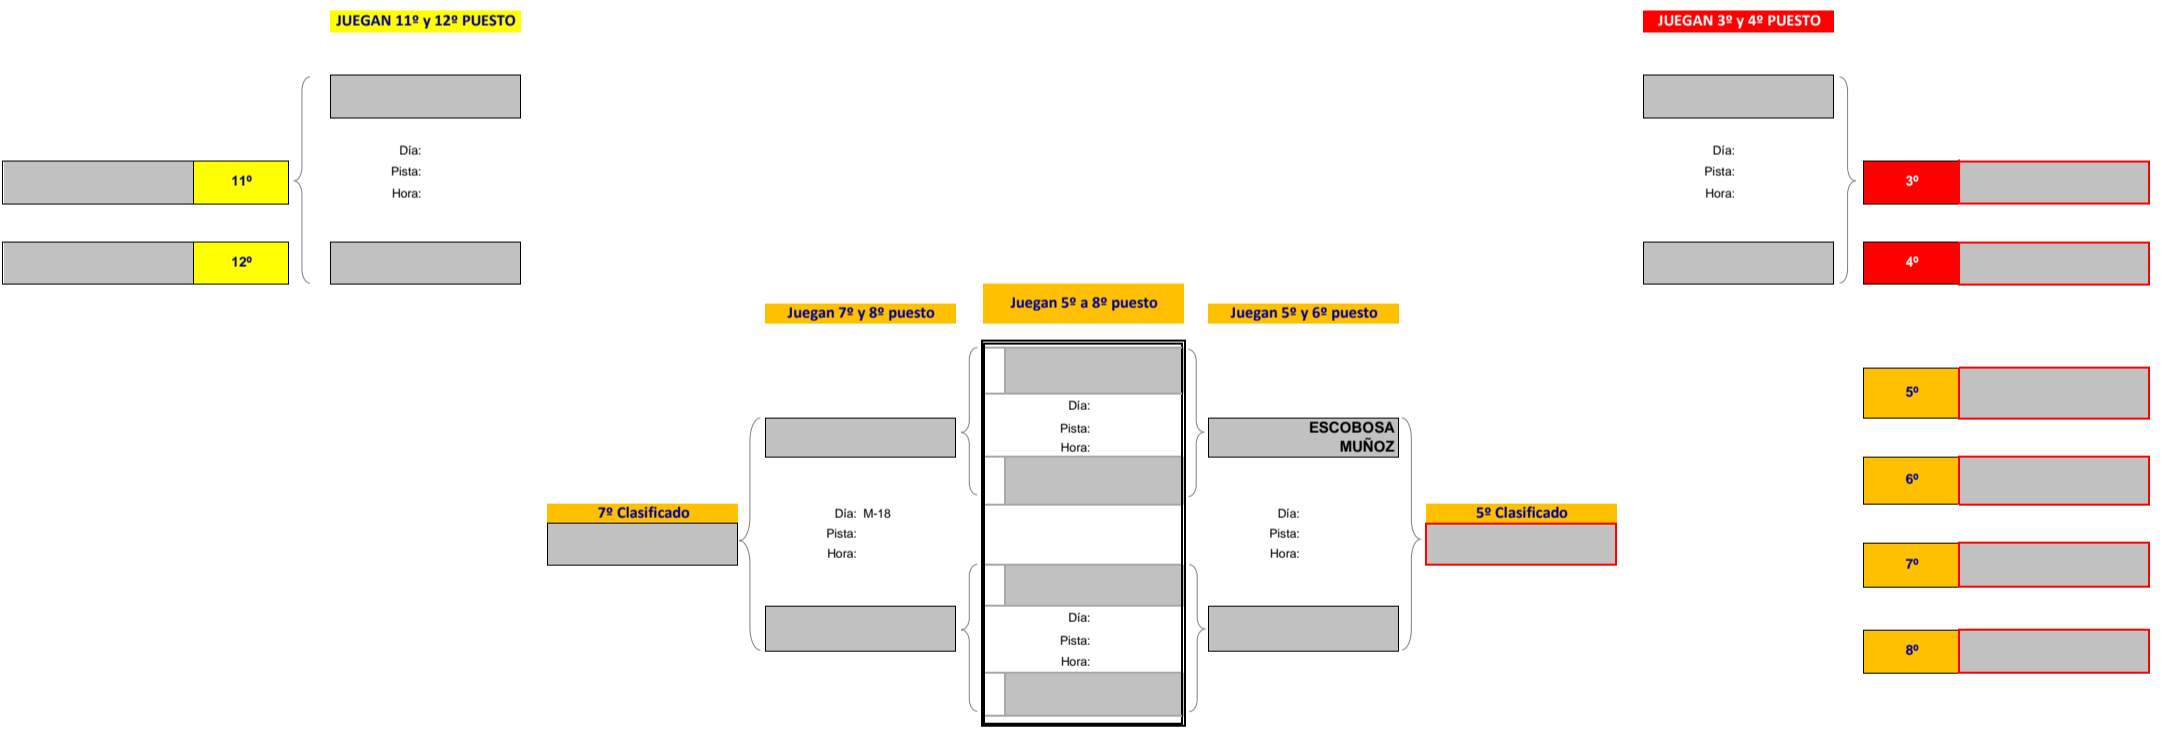

## Consulta de Cuadros, Día, Pista y Horario de Juego

"Click" sobre el GRUPO que desee consultar

<b>MASCULINO</b>	<b>MASCULINO 1<sup>a</sup>/2<sup>a</sup> &gt; 90</b>
	<b>MASCULINO 1<sup>a</sup>/2<sup>a</sup> &lt; 90</b>
<b>FEMENINO</b>	<b>FEMENINO 1<sup>a</sup>/2<sup>a</sup> &gt; 80</b>
<b>MIXTO</b>	<b>MIXTO 1<sup>a</sup></b>
	<b>MIXTO 2<sup>a</sup></b>

Para volver al índice pulse la tecla <Inicio>