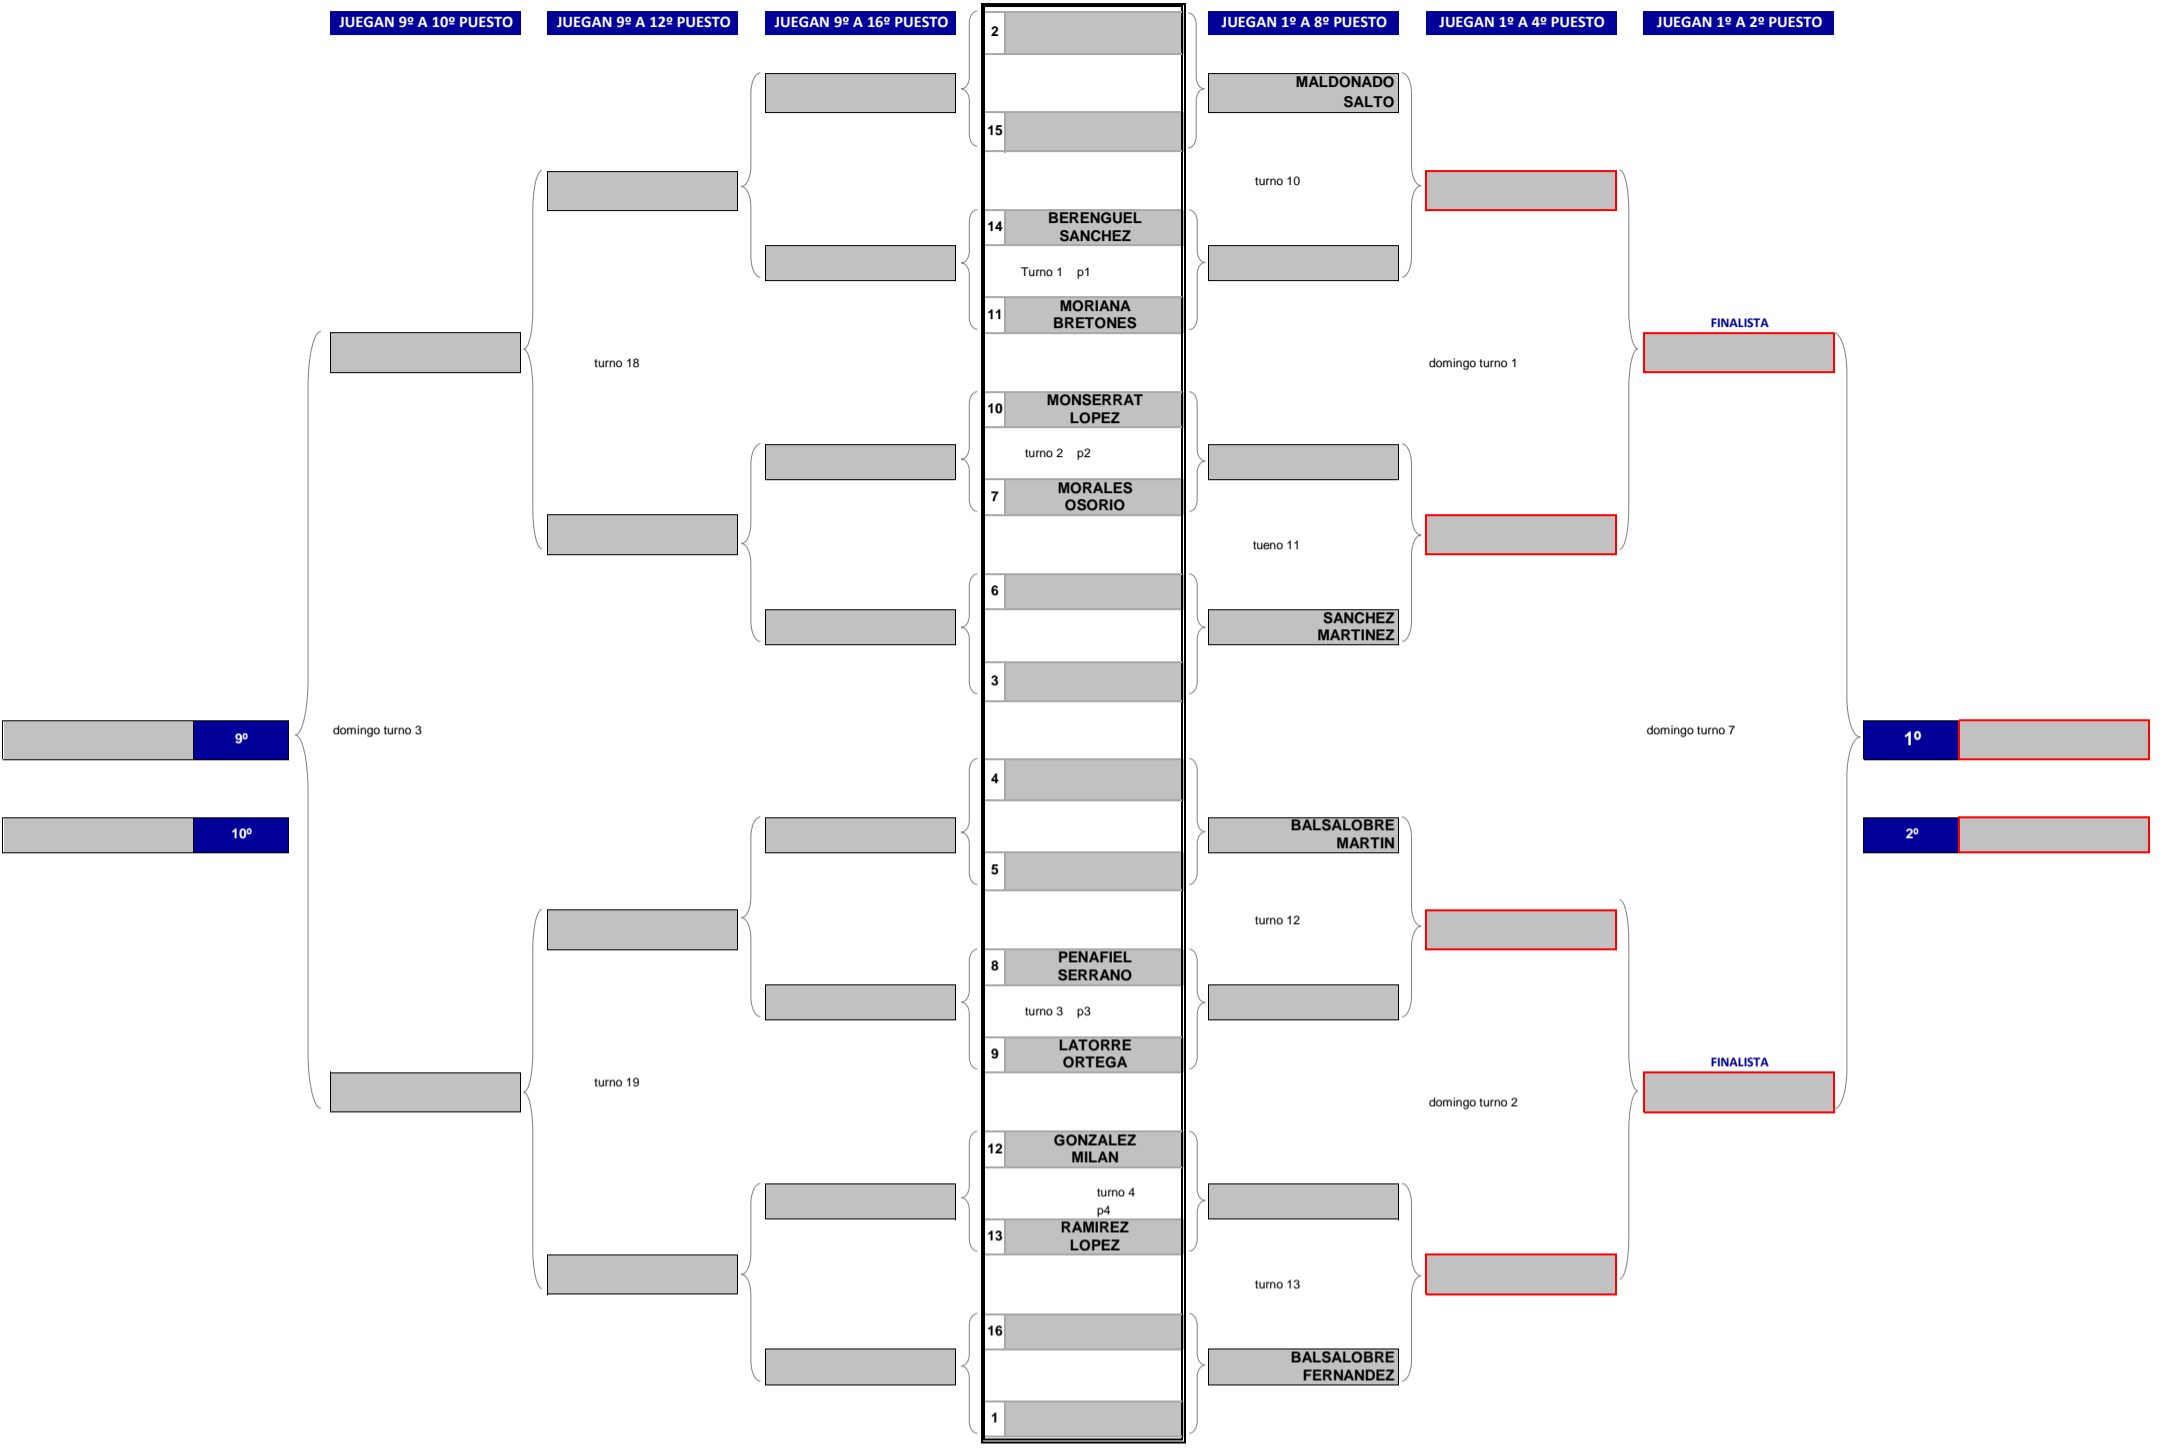

# I 16 HORAS DE PADEL

21 y 22 de enero de 2017

## Consulta de Cuadros, Día, Pista y Horario de Juego

"Click" sobre el GRUPO que desee consultar

<b>MASCULINO</b>	<b>MASCULINO 1<sup>a</sup>/2<sup>a</sup> &gt; 90</b>
	<b>MASCULINO 1<sup>a</sup>/2<sup>a</sup> &lt; 90</b>
<b>FEMENINO</b>	<b>FEMENINO 1<sup>a</sup>/2<sup>a</sup> &gt; 80</b>
<b>MIXTO</b>	<b>MIXTO 1<sup>a</sup></b>
	<b>MIXTO 2<sup>a</sup></b>

Para volver al índice pulse la tecla <Inicio>

# GRUPO MIXTO 1ª